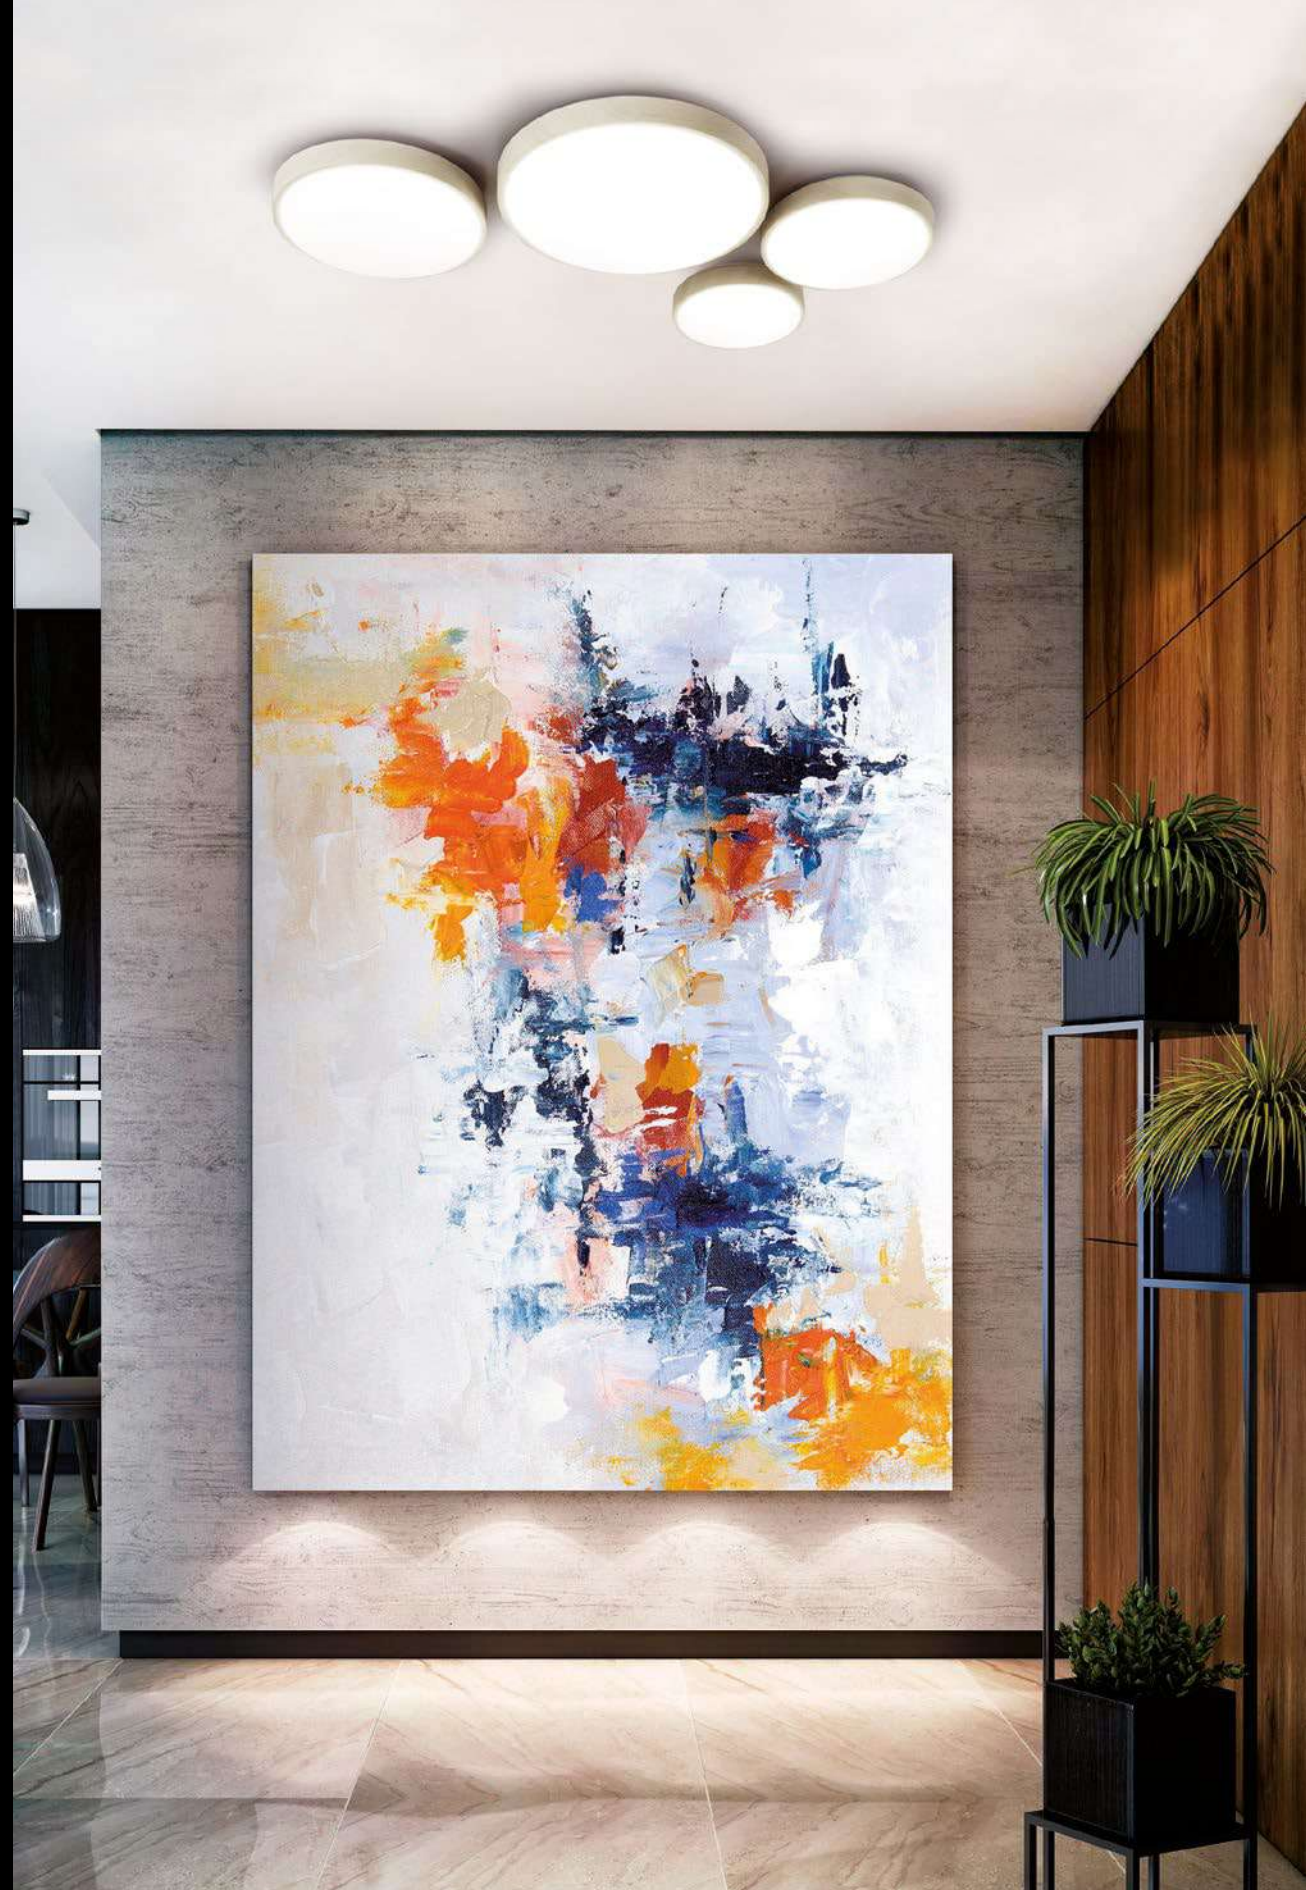

ВЫСОКОКАЧЕСТВЕННЫЙ ПЛАСТИК МАРКИ РИММА 2.0 (БЕЗ ЗАПАХА, НЕ ЖЕЛТЕЕТ СО ВРЕМЕНЕМ, УДАРОПРОЧНЫЙ, ВЫСОКАЯ СВЕТОПРОПУСКАЕМОСТЬ)

ЗАЩИТА ОТ ПАДАЮЩИХ БРЫЗГ ПОД УГЛОМ ДО 60°

ПЛАСТИК/БЕЗ ТЕКСТУРЫ/МАТОВЫЙ

ДЕКОР/ДЕКОРАТИВНЫЙ
ОБОД ПЛАСТИК «ПОД
ДЕРЕВО»