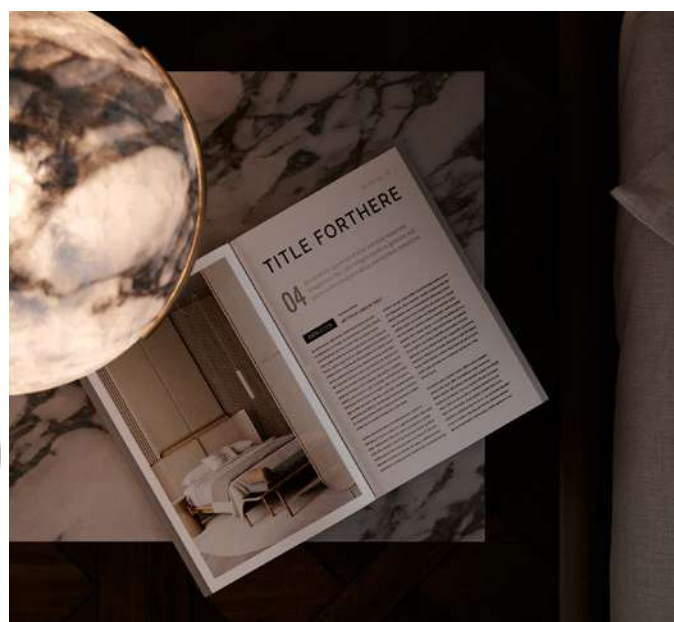

Базовые бюджетные модели могут быть по-настоящему яркими, привлекательными и интересными.

В нашей концепции SONEX BASIC мы собрали для вас именно такие светильники. Мы добавили яркие краски для хорошего настроения, трендовые элементы для поддержания модного дизайна, стильные детали для создания современных интерьеров.