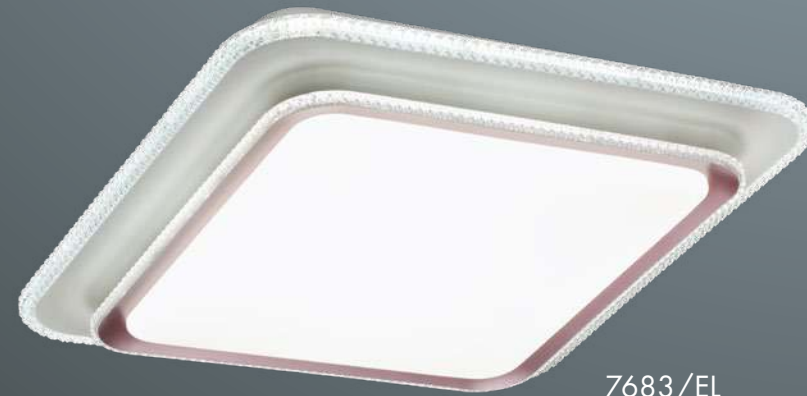

LOSY

7683/EL

Артикул	Габариты	Мощность	Световой Поток	Цвет	Цветовая Температура	CRI
7683/EL	500x500 ↑ 75 мм	70Вт	6050Лм	кофе	3000К-6000К	>80

IP43

ЗАЩИТА ОТ ПАДАЮЩИХ БРЫЗГ ПОД УГЛОМ ДО 60ГРАД.

ВЫСОКОКАЧЕСТВЕННЫЙ ПЛАСТИК МАРКИ PMMA 2.0 (БЕЗ ЗАПАХА, НЕ ЖЕЛТЕЕТ СО ВРЕМЕНЕМ, УДАРОПРОЧНЫЙ, ВЫСОКАЯ СВЕТОПРОПУСКАЕМОСТЬ)

ПЛАСТИК/БЕЗ ТЕКСТУРЫ/ МАТОВЫЙ

ФУНКЦИЯ «ПАМЯТЬ» ВОЗМОЖНОСТЬ ИСПОЛЬЗОВАТЬ ВЫБРАННЫЙ СВЕТОВОЙ РЕЖИМ ЧЕРЕЗ НАСТЕННЫЙ ВЫКЛЮЧАТЕЛЬ

ВСТАВКА НА ПЛАФОНЕ ЦВЕТА КОФЕ

ПЛАСТИК/ГЛАДКИЙ + РЕЛЬЕФНЫЙ ПОД ХРУСТАЛЬ

IP43

ЗАЩИТА ОТ ПАДАЮЩИХ БРЫЗГ ПОД УГЛОМ ДО 60ГРАД.

ВЫСОКОКАЧЕСТВЕННЫЙ ПЛАСТИК МАРКИ PMMA 2.0 (БЕЗ ЗАПАХА, НЕ ЖЕЛТЕЕТ СО ВРЕМЕНЕМ, УДАРОПРОЧНЫЙ, ВЫСОКАЯ СВЕТОПРОПУСКАЕМОСТЬ)

ПЛАСТИК/БЕЗ ТЕКСТУРЫ/ МАТОВЫЙ

ФУНКЦИЯ «ПАМЯТЬ» ВОЗМОЖНОСТЬ ИСПОЛЬЗОВАТЬ ВЫБРАННЫЙ СВЕТОВОЙ РЕЖИМ ЧЕРЕЗ НАСТЕННЫЙ ВЫКЛЮЧАТЕЛЬ

ЗОЛОТАЯ ВСТАВКА НА ОБОДЕ

ПЛАСТИК/ГЛАДКИЙ + РЕЛЬЕФНЫЙ ПОД ХРУСТАЛЬ