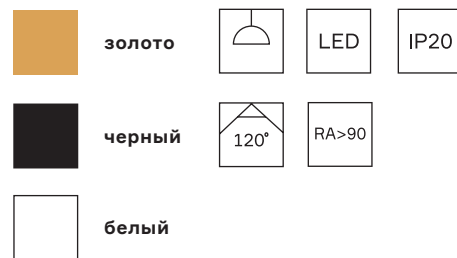

ST604 OUT

ST604.243.114
ST604.443.114
ST604.543.114