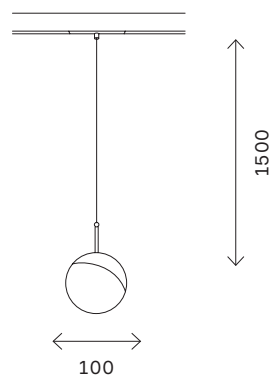

ST681

ST681.436.07
ST681.446.07

артикул	мощность, W	световой поток, LM	цветовая температура, K	коэфф. цвето-передачи, RA	угол рассеивания, °
■ ST681.436.07	led × 7	600	3000	90	120
■ ST681.446.07	led × 7	600	4000	90	120

154 магнитная трековая система SKYLINE 48 V