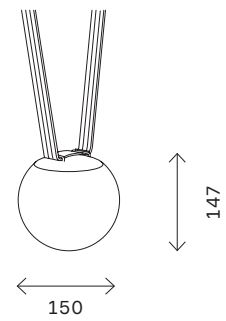

ST452

ST452.436.10

артикул	мощность, W	световой поток, LM	цветовая температура, K	коэфф. цветопередачи, RA	угол рассеивания, °
□ ST452.436.10	led × 10	806	3000	90	120

47

интерьерная система BAND