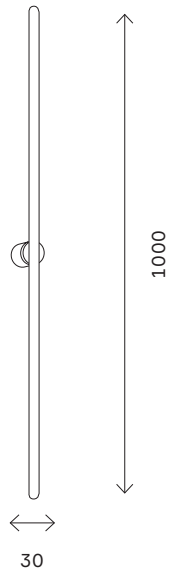

ST607.442.16
ST607.542.16

настенные светильники **290**