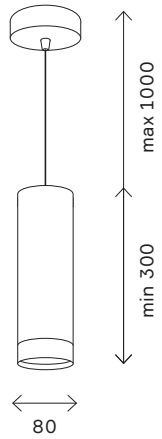

ST115

- черный
- белый
- LED
- 120°
- RA>90
- IP20