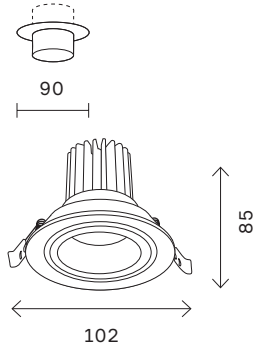

ST705

ST705.438.10
ST705.448.10
ST705.538.10
ST705.548.10

237
встраиваемые светильники

артикул	мощность, W	световой поток, LM	цветовая температура, K	коэфф. цветопередачи, RA	угол рассеивания, °
■ ST705.448.10	led × 10	750	3000	>90	38
■ ST705.438.10	led × 10	750	4000	>90	38
□ ST705.538.10	led × 10	750	3000	>90	38
□ ST705.548.10	led × 10	750	4000	>90	38