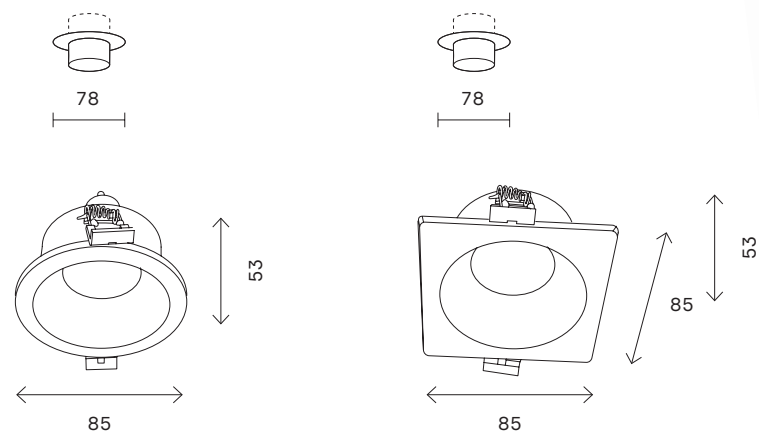

ST256 IP65

ST256.408.01
ST256.508.01

ST256.418.01
ST256.518.01

артикул	источник света	мощность, W
■ ST255.408.01	GU10 × 1	50
□ ST255.508.01	GU10 × 1	50
■ ST255.418.01	GU10 × 1	50
□ ST255.518.01	GU10 × 1	50

встраиваемые светильники 260