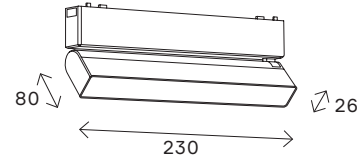

ST676

ST676.436.05
ST676.446.05
ST676.536.05
ST676.546.05

ST676.436.10
ST676.446.10
ST676.536.10
ST676.546.10

артикул	мощность, W	световой поток, LM	цветовая температура, K	коэфф. цветопередачи, RA	угол рассеивания, °
■ ST676.436.05	led × 5	450	3000	>90	100
■ ST676.446.05	led × 5	450	4000	>90	100
□ ST676.536.05	led × 5	450	3000	>90	100
□ ST676.546.05	led × 5	450	4000	>90	100
■ ST676.436.10	led × 10	900	3000	>90	100
■ ST676.446.10	led × 10	900	4000	>90	100
□ ST676.536.10	led × 10	900	3000	>90	100
□ ST676.546.10	led × 10	900	4000	>90	100