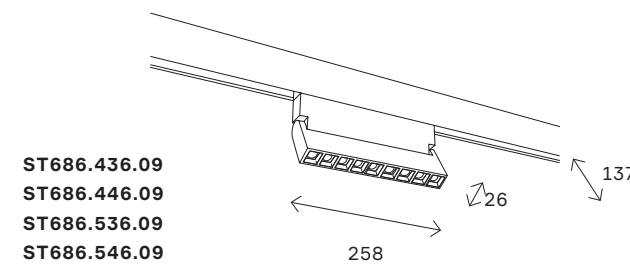

ST686

ST686.436.09
ST686.446.09
ST686.536.09
ST686.546.09

ST686.436.18
ST686.446.18
ST686.536.18
ST686.546.18

артикул	мощность, W	световой поток, LM	цветовая температура, K	коэфф. цвето-передачи, RA	угол рассеивания, °
■ ST686.436.09	led × 9	700	3000	>90	24
■ ST686.446.09	led × 9	700	4000	>90	24
□ ST686.536.09	led × 9	700	3000	>90	24
□ ST686.546.09	led × 9	700	4000	>90	24
■ ST686.436.18	led × 18	1470	3000	>90	24
■ ST686.446.18	led × 18	1470	4000	>90	24
□ ST686.536.18	led × 18	1470	3000	>90	24
□ ST686.546.18	led × 18	1470	4000	>90	24

177 магнитная трековая система SKYLINE 220 V