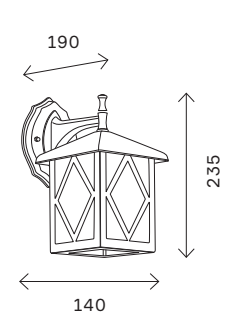

# SL084

черный

SL084.403.01

SL084.411.01

SL084.401.01

артикул	источник света	мощность, W
■ SL084.401.01	e27 × 1	60
■ SL084.403.01	e27 × 1	60
■ SL084.405.01	e27 × 1	60
■ SL084.405.02	e27 × 2	60
■ SL084.411.01	e27 × 1	60