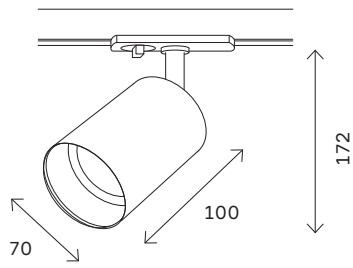

ST302

- черный
- белый
- латунь
- 1 PHASE
- GU10
- 220V
- IP20

ST302.206.01
ST302.406.01
ST302.506.01