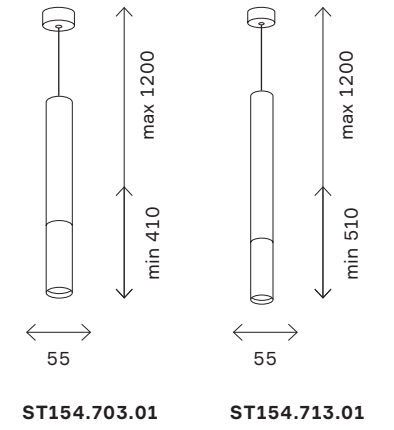

артикул	источник света	мощность, W
ST154.703.01	GU10 x 1	50
ST154.713.01	GU10 x 1	50

331
подвесные светильники