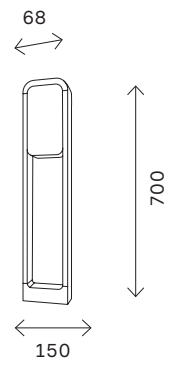

SL9509

■ черный

LED

IP54

SL9509.415.01