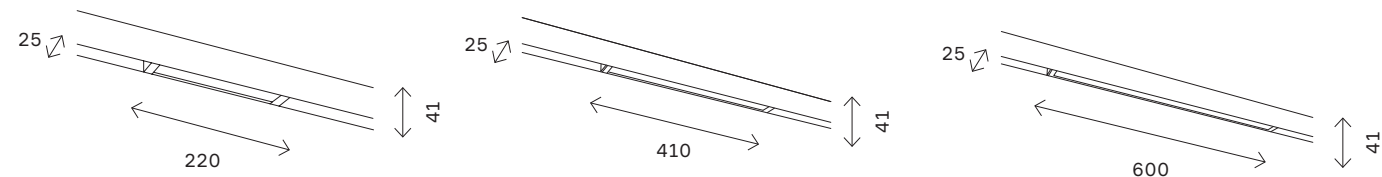

ST657

ST657.436.09
ST657.446.09
ST657.536.09
ST657.546.09

ST657.436.18
ST657.446.18
ST657.536.18
ST657.546.18

ST657.436.27
ST657.446.27
ST657.536.27
ST657.546.27

артикул	мощность, W	световой поток, LM	цветовая температура, K	коэфф. цвето-передачи, RA	угол рассеивания, °
■ ST657.436.09	led × 9	700	3000	>90	120
■ ST657.446.09	led × 9	700	4000	>90	120
□ ST657.536.09	led × 9	700	3000	>90	120
□ ST657.546.09	led × 9	700	4000	>90	120
■ ST657.436.18	led × 18	1470	3000	>90	120
■ ST657.446.18	led × 18	1470	4000	>90	120
□ ST657.536.18	led × 18	1470	3000	>90	120
□ ST657.546.18	led × 18	1470	4000	>90	120
■ ST657.436.27	led × 27	2250	3000	>90	120
■ ST657.446.27	led × 27	2250	4000	>90	120
□ ST657.536.27	led × 27	2250	3000	>90	120
□ ST657.546.27	led × 27	2250	4000	>90	120

магнитная трековая система SKYLINE 220 V 170