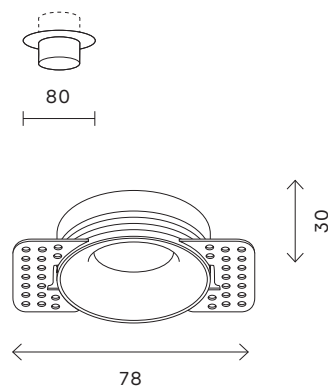

артикул	источник света	мощность, W
  ST218.518.01	GU10 × 1	50
  ST218.528.01	GU10 × 1	50
  ST218.548.01	GU10 × 1	50
  ST218.558.01	GU10 × 1	50
  ST218.418.01	GU10 × 1	50
  ST218.428.01	GU10 × 1	50
  ST218.448.01	GU10 × 1	50
  ST218.458.01	GU10 × 1	50

ST218.518.01	ST218.418.01
ST218.528.01	ST218.428.01
ST218.548.01	ST218.448.01
ST218.558.01	ST218.458.01