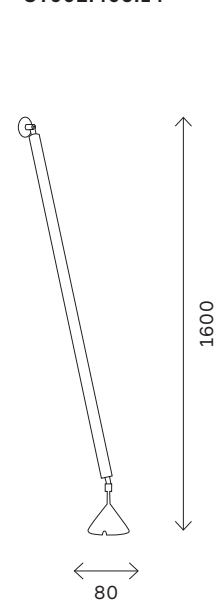

ST902.405.21