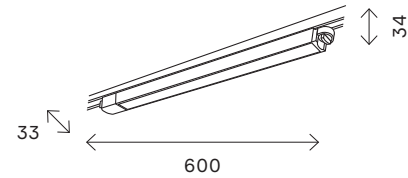

ST366 CRI98

ST366.438.12
ST366.448.12
ST366.538.12
ST366.548.12

ST366.438.24
ST366.448.24
ST366.538.24
ST366.548.24

артикул	мощность, W	световой поток, LM	цветовая температура, K	коэфф. цвето-передачи, RA	угол рассеивания, °
■ ST366.438.12	led × 12	1100	3000	98	120
■ ST366.438.24	led × 24	2250	3000	98	120
■ ST366.448.12	led × 12	1250	4000	98	120
■ ST366.448.24	led × 24	2450	4000	98	120
□ ST366.538.12	led × 12	1100	3000	98	120
□ ST366.538.24	led × 24	2250	3000	98	120
□ ST366.548.12	led × 12	1250	4000	98	120
□ ST366.548.24	led × 24	2450	4000	98	120

214

однофазная трековая система