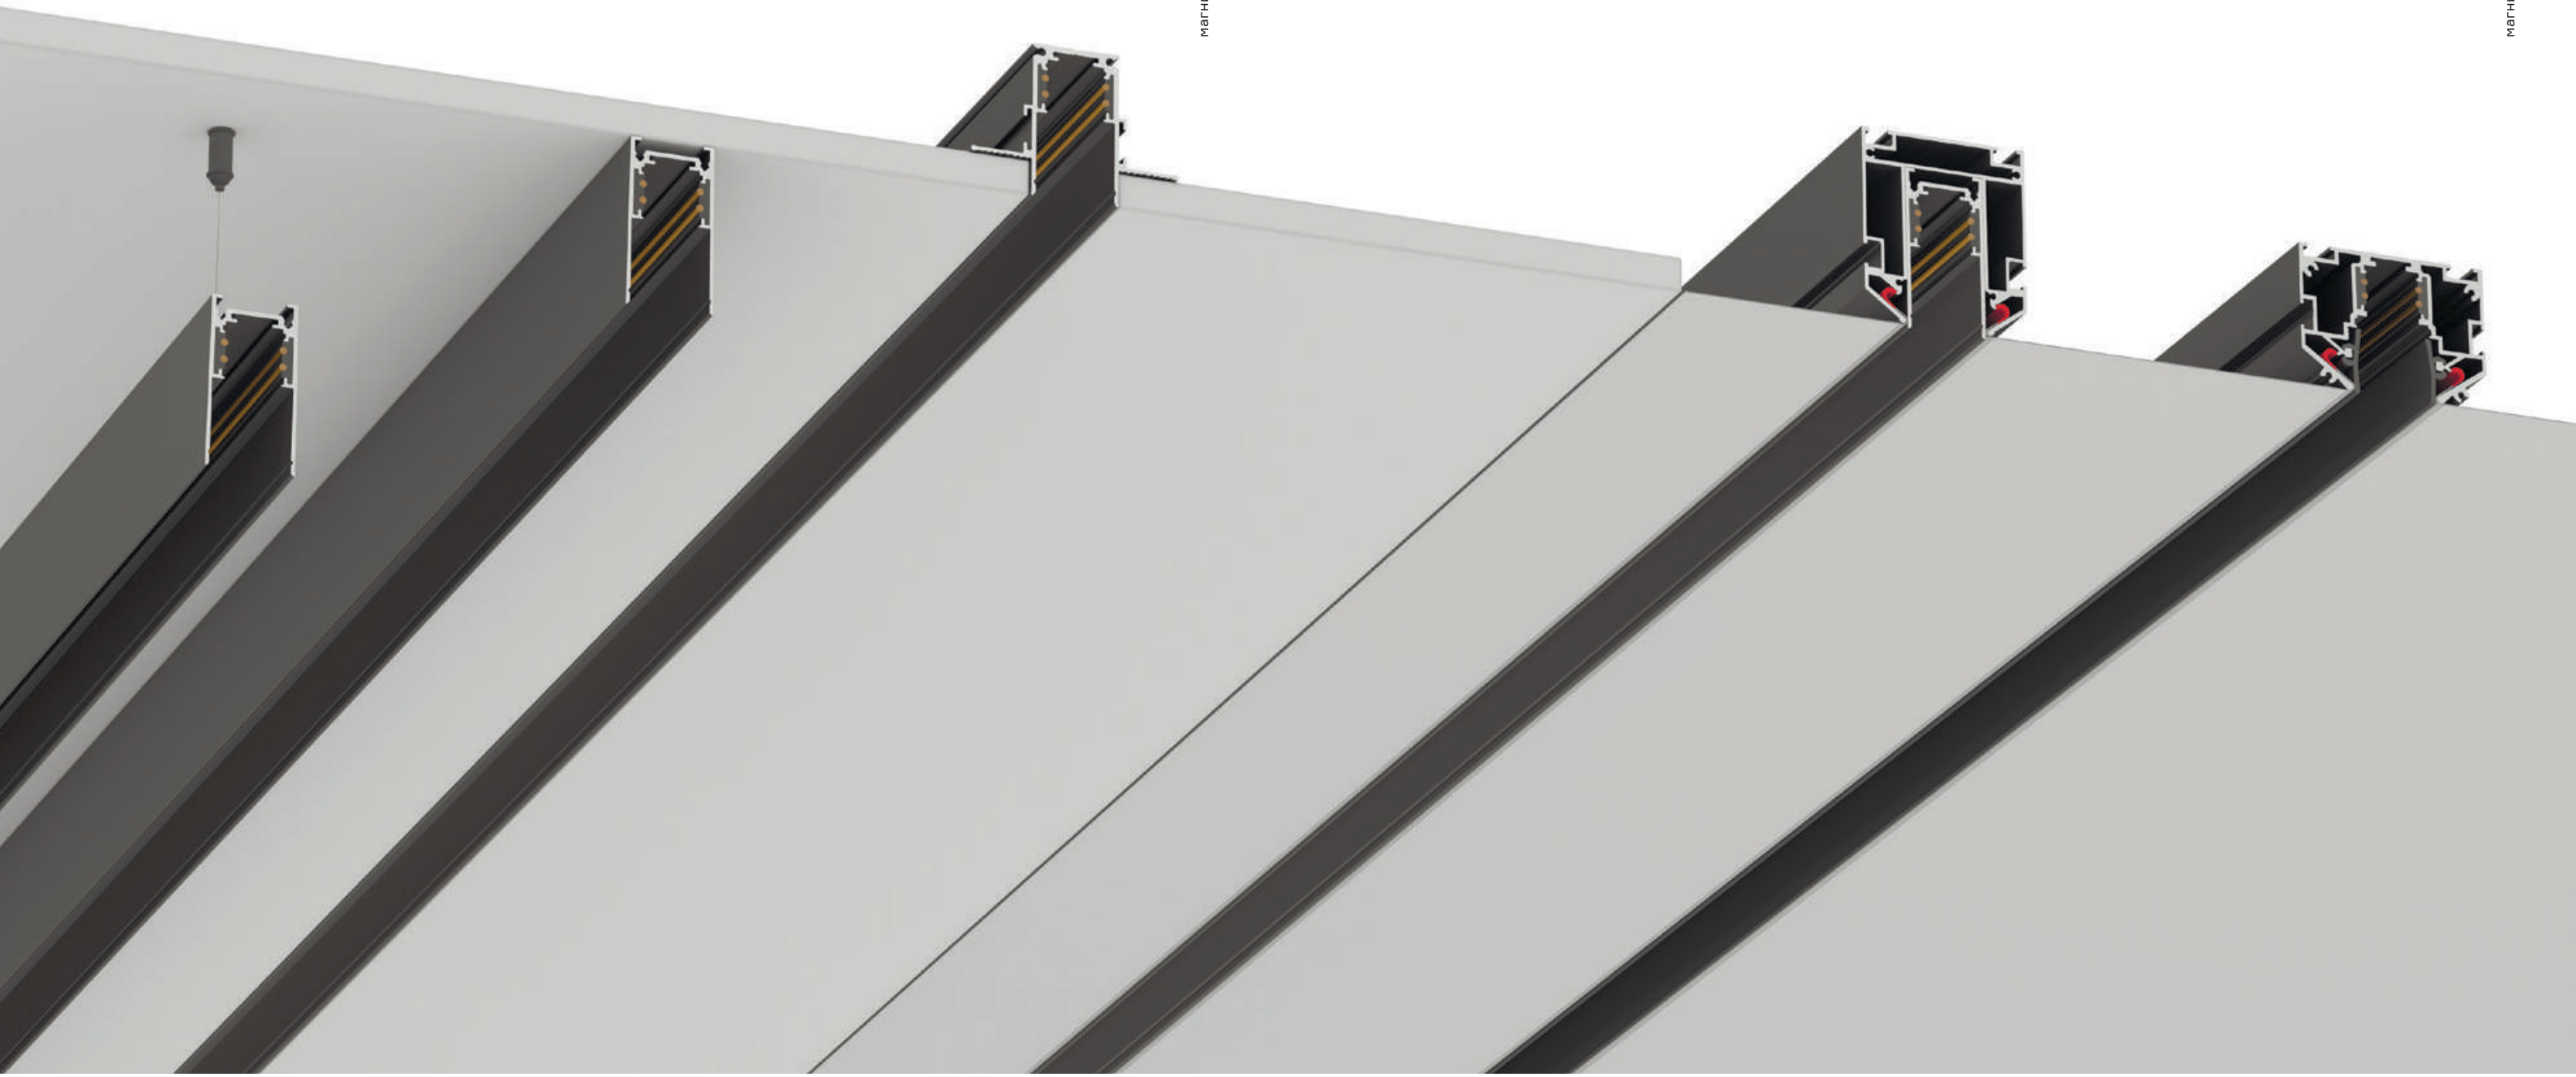

Типы монтажа

- подвесной
- накладной
- встраиваемый в ГКЛ
- встраиваемый в натяжной ПВХ-потолок
- шинопровод в натяжной ПВХ-потолок