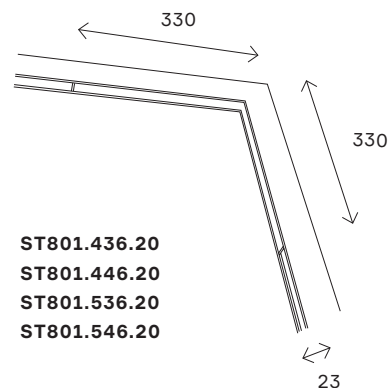

ST801 VERTICAL

ST801.436.20
ST801.446.20
ST801.536.20
ST801.546.20