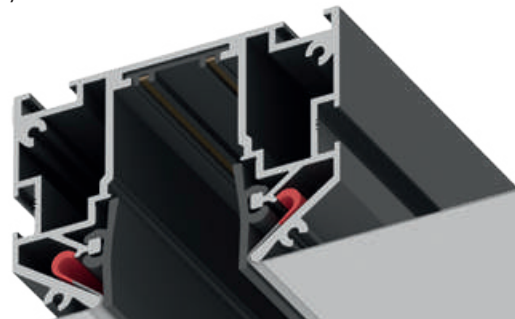

Применение новых
светодиодов SMD2835
и SMD3030 2 в 1 (цветовая
температура 3000 К
и 4000 К в одном
светодиоде).

Создание инсталляций любой слож-
ности и длины при помощи различ-
ных соединителей, а также резки
шинопровода в любом месте.

Ассортимент светильников
с цветовой температурой
3000 К и 4000 К.

Шинопровод
укомплектован
лицевой заглушкой
+2 шт. торцевых
заглушек.

Управление по протоколам
Wi-Fi + Bluetooth.

Магнитная трековая система
SKYLINE 220 V входит в систему
умного дома ST LUCE AROUND, кото-
рая позволяет управлять светильни-
ками голосом, создавать сценарии
освещения, диммировать и изменять
цветовую температуру.

Новый шинопровод
под натяжные ПВХ
потолки.