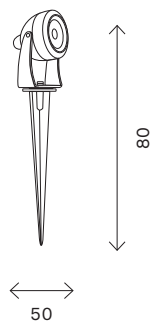

SL098

черный

SL098.405.01

артикул	мощность, W	световой поток, LM	цветовая температура, K
■ SL098.405.01	led × 6	300	4000

392

уличные светильники