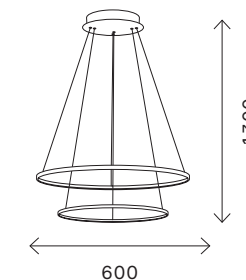

ST603.243.56
ST603.443.56
ST603.543.56