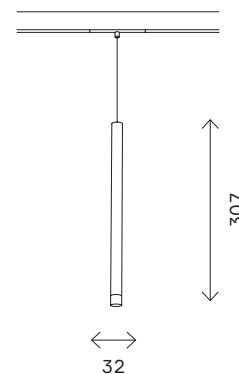

ST682

ST682.436.07
ST682.446.07
ST682.536.07
ST682.546.07
ST682.336.07
ST682.346.07

артикул	мощность, W	световой поток, LM	цветовая температура, K	коэфф. цвето-передачи, RA	угол рассеивания, °
■ ST682.436.07	led × 7	450	3000	>90	36
■ ST682.446.07	led × 7	450	4000	>90	36
□ ST682.536.07	led × 7	450	3000	>90	36
□ ST682.546.07	led × 7	450	4000	>90	36
■ ST682.336.07	led × 7	450	3000	>90	36
■ ST682.346.07	led × 7	450	4000	>90	36

155 магнитная трековая система SKYLINE 48 V