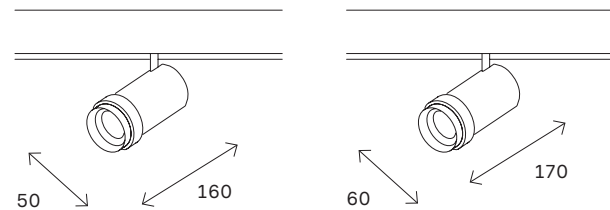

ST357 ZOOM

ST357.436.12   **ST357.436.20**
ST357.446.12   **ST357.446.20**
ST357.536.12   **ST357.536.20**
ST357.546.12   **ST357.546.20**

артикул	мощность, W	световой поток, LM	цветовая температура, K	коэфф. цвето-передачи, RA	угол рассеивания, °
■ ST357.436.12	led × 10	1080	3000	>90	10–55
■ ST357.446.12	led × 10	1080	4000	>90	10–55
■ ST357.436.20	led × 20	1800	3000	>90	10–55
■ ST357.446.20	led × 20	1800	4000	>90	10–55
□ ST357.536.12	led × 10	1080	3000	>90	10–55
□ ST357.546.12	led × 10	1080	4000	>90	10–55
□ ST357.536.20	led × 20	1800	3000	>90	10–55
□ ST357.546.20	led × 20	1800	4000	>90	10–55

магнитная трековая система SKYLINE 48 V 146