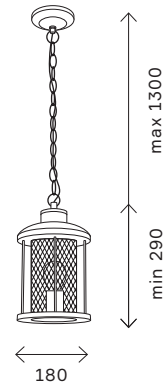

SL080.403.01

SL080.415.01

SL080.425.02

SL080.425.03

артикул	источник света	мощность, W
SL080.402.01	e27 × 1	60
SL080.403.01	e27 × 1	60
SL080.405.01	e27 × 1	60
SL080.415.01	e27 × 1	60
SL080.425.02	e27 × 2	100
SL080.425.03	e27 × 3	100
SL081.411.01	e27 × 1	40