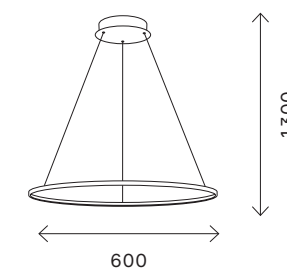

ST603.243.34
ST603.443.34
ST603.543.34