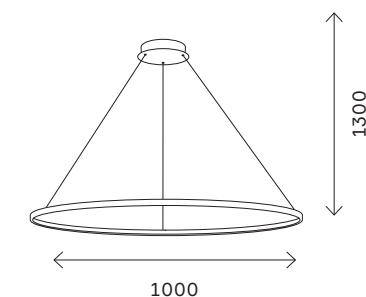

ST603.243.57
ST603.443.57
ST603.543.57

артикул	мощность, W	световой поток, LM	цветовая температура, K	коэф. цвето-передачи, RA	угол рассеивания, °
ST603.243.114	led × 114	7410	4000	80	120
ST603.243.22	led × 22	1430	4000	80	120
ST603.243.34	led × 34	2210	4000	80	120
ST603.243.46	led × 46	2990	4000	80	120
ST603.243.56	led × 56	3640	4000	80	120
ST603.243.57	led × 57	3705	4000	80	120
ST603.443.114	led × 114	7410	4000	80	120
ST603.443.22	led × 22	1430	4000	80	120
ST603.443.34	led × 34	2210	4000	80	120
ST603.443.46	led × 46	2990	4000	80	120
ST603.443.56	led × 56	3640	4000	80	120
ST603.443.57	led × 57	3705	4000	80	120
ST603.543.114	led × 114	7410	4000	80	120
ST603.543.22	led × 22	1430	4000	80	120
ST603.543.34	led × 34	2210	4000	80	120
ST603.543.46	led × 46	2990	4000	80	120
ST603.543.56	led × 56	3640	4000	80	120
ST603.543.57	led × 57	3705	4000	80	120

323
подвесные светильники