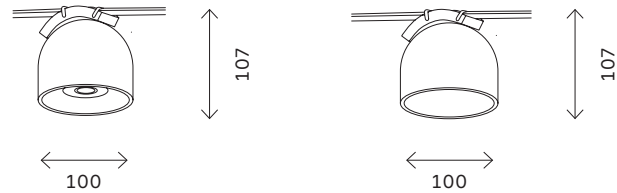

# ST451

ST451.436.12.1  
ST451.536.12.1

ST451.436.12.2  
ST451.536.12.2

артикул	мощность, W	световой поток, LM	цветовая температура, K	коэфф. цветопередачи, RA	угол рассеивания, °
■ ST451.436.12.1	led × 12	815	3000	90	60
□ ST451.536.12.1	led × 12	815	3000	90	60
■ ST451.436.12.2	led × 12	911	3000	90	120
□ ST451.536.12.2	led × 12	911	3000	90	120