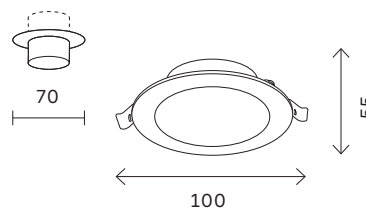

ST212

ST212.508.05