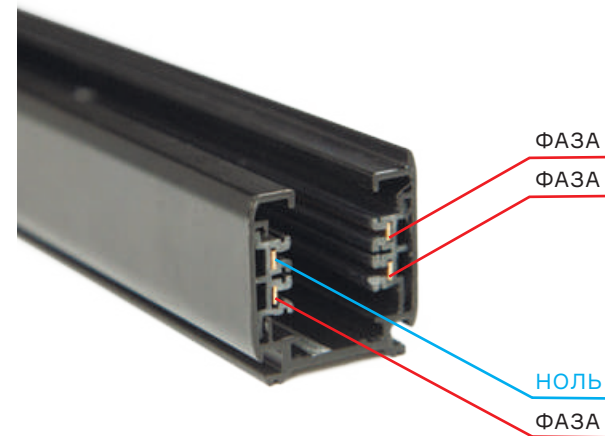

В трехфазной трековой системе четыре жилы.
Три из них фазы и одна ноль.
Соответственно можно создавать до трех групп освещения.