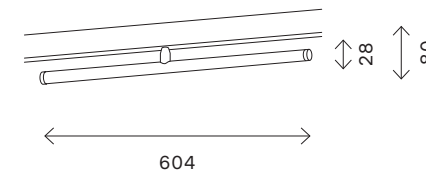

ST803

ST803.436.10
ST803.446.10
ST803.536.10
ST803.546.10

артикул	мощность, W	световой поток, LM	цветовая температура, K	коэфф. цвето-передачи, RA	угол рассеивания, °
■ ST803.436.10	led × 10	1100	3000	>90	120
■ ST803.446.10	led × 10	1100	4000	>90	120
□ ST803.536.10	led × 10	1100	3000	>90	120
□ ST803.546.10	led × 10	1100	4000	>90	120

135 магнитная трековая система SKYLINE 48 V