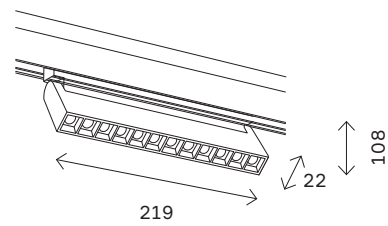

ST364

ST364.436.06
ST364.446.06
ST364.536.06
ST364.546.06

ST364.436.12
ST364.446.12
ST364.536.12
ST364.546.12

артикул	мощность, W	световой поток, LM	цветовая температура, K	коэфф. цвето-передачи, RA	угол рассеивания, °
■ ST364.436.06	led × 6	532	3000	>90	36
■ ST364.436.12	led × 12	1009	3000	>90	36
■ ST364.446.06	led × 6	532	4000	>90	36
■ ST364.446.12	led × 12	1009	4000	>90	36
□ ST364.536.06	led × 6	532	3000	>90	36
□ ST364.536.12	led × 12	1009	3000	>90	36
□ ST364.546.06	led × 6	532	4000	>90	36
□ ST364.546.12	led × 12	1009	4000	>90	36

152

магнитная трековая система SKYLINE 48 V