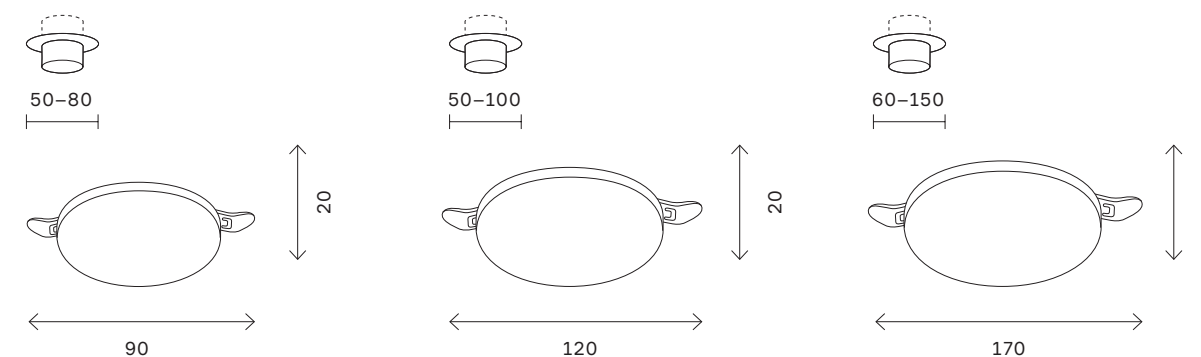

ST700 IP44

ST700.538.08
ST700.548.08

ST700.538.16
ST700.548.16

ST700.538.22
ST700.548.22

артикул	мощность, W	световой поток, LM	цветовая температура, K	коэфф. цвето-передачи, RA	угол рассеивания, °
ST700.538.08	led × 8	690	3000	80	180
ST700.538.16	led × 16	1380	3000	80	180
ST700.538.22	led × 22	1890	3000	80	180
ST700.548.08	led × 8	690	4000	80	180
ST700.548.16	led × 16	1380	4000	80	180
ST700.548.22	led × 22	1890	4000	80	180

245

встраиваемые светильники