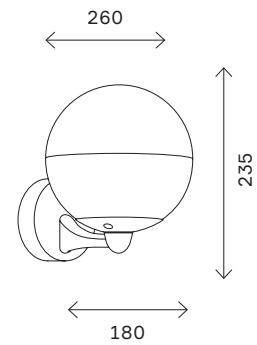

SL9000

черный

IP54

E27

SL9000.401.01