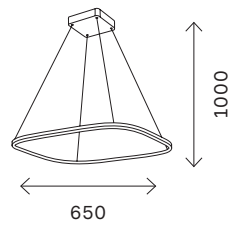

ST610

ST610.443.39
ST610.543.39
ST610.243.39

ST610.443.52
ST610.543.52
ST610.243.52

артикул	мощность, W	световой поток, LM	цветовая температура, K	коэфф. цвето-передачи, RA	угол рассеивания, °
■ ST610.443.39	led x 39	2210	4000	>90	120
□ ST610.543.39	led x 39	2210	4000	>90	120
■ ST610.243.39	led x 39	2210	4000	>90	120
■ ST610.443.52	led x 52	2990	4000	>90	120
□ ST610.543.52	led x 52	2990	4000	>90	120
■ ST610.243.52	led x 52	2990	4000	>90	120

326

подвесные светильники