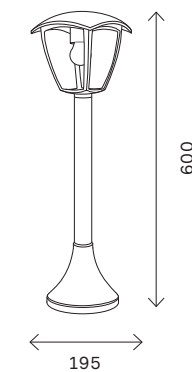

ST081.405.01