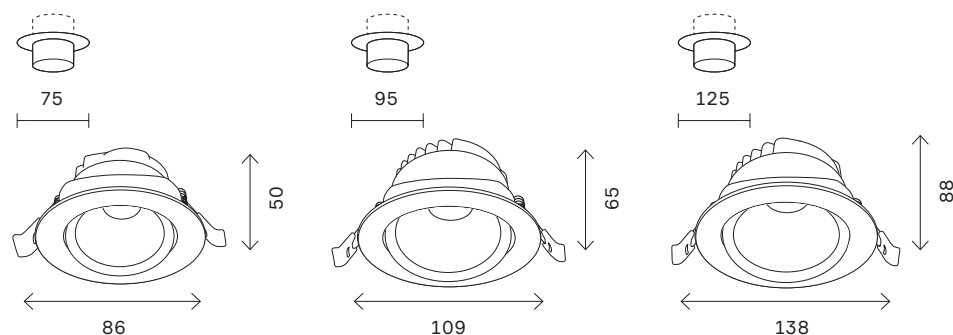

ST211

ST211.538.06.24
ST211.548.06.24
ST211.538.08.36
ST211.548.08.36

ST211.538.10.36
ST211.548.10.36
ST211.538.15.36
ST211.548.15.36

ST211.538.24.36
ST211.548.24.36

артикул	мощность, W	световой поток, LM	цветовая температура, K	коэфф. цвето-передачи, RA	угол рассеивания, °
ST211.538.06.24	led × 6	480	3000	80	24
ST211.548.06.24	led × 6	480	4000	80	24
ST211.538.08.36	led × 8	640	3000	80	36
ST211.548.08.36	led × 8	750	4000	80	36
ST211.538.10.36	led × 10	1125	3000	80	36
ST211.548.10.36	led × 10	1800	4000	80	36
ST211.538.15.36	led × 15	640	3000	80	36
ST211.548.15.36	led × 15	750	4000	80	36
ST211.538.24.36	led × 24	1125	3000	80	36
ST211.548.24.36	led × 24	1800	4000	80	36

244

встраиваемые светильники