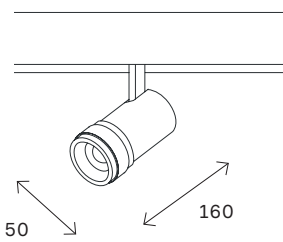

ST658A ZOOM

ST658.496.10
ST658.596.10

ST658.496.20
ST658.596.20

артикул	мощность, W	световой поток, LM	цветовая температура, K	коэфф. цвето-передачи, RA	угол рассеивания, °
■ ST658.496.10	led x 10	900	2700-6000	>90	10-55
□ ST658.596.10	led x 10	900	2700-6000	>90	10-55
■ ST658.496.20	led x 20	1800	2700-6000	>90	10-55
□ ST658.596.20	led x 20	1800	2700-6000	>90	10-55

магнитная трековая система SKYLINE 220 V 180