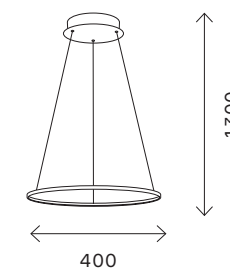

ST603.243.22
ST603.443.22
ST603.543.22