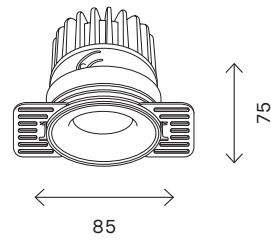

ST051

ST051.508.01
ST051.408.01

ST051.518.01
ST051.418.01

артикул	источник света	размер, мм
■ ST051.408.01	led модуль	85 × 75
■ ST051.418.01	led модуль	85 × 75
□ ST051.508.01	led модуль	85 × 75
□ ST051.518.01	led модуль	85 × 75

110
модульная система SHIFT