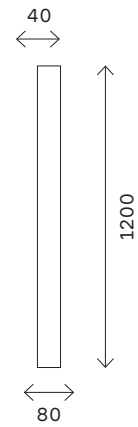

# SL9511

черный

SL9511.401.01

SL9511.411.01

SL9511.421.01

артикул	мощность, W	световой поток, LM	цветовая температура, K
■ SL9511.401.01	led x 14	600	4000
■ SL9511.411.01	led x 24	1000	4000
■ SL9511.421.01	led x 29	1200	4000