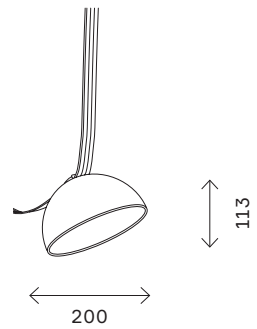

ST453

ST453.436.20
ST453.536.20

артикул	мощность, W	световой поток, LM	цветовая температура, K	коэфф. цвето-передачи, RA	угол рассеивания, °
■ ST453.436.20	led × 20	1474	3000	90	120
□ ST453.536.20	led × 20	1651	3000	90	120