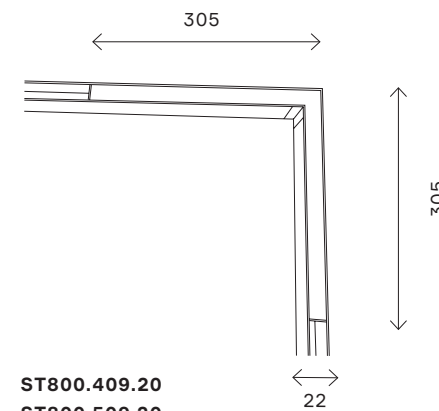

ST800 AROUND

ST800.409.20
ST800.509.20

артикул	мощность, W	световой поток, LM	цветовая температура, K	коэфф. цвето-передачи, RA	угол рассеивания, °
■ ST800.409.20	led x 20	950	2700-6000	>90	120
□ ST800.509.20	led x 20	950	2700-6000	>90	120

131 магнитная трековая система SKYLINE 48 V