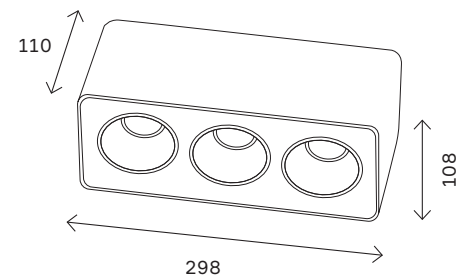

# ST053

черный

SHIFT

IP20

белый

ST053.402.01  
ST053.502.01

ST053.402.02  
ST053.502.02

артикул	источник света	размер, мм
■ ST053.402.01	led модуль	108 × 108 × 110
■ ST053.402.02	led модуль	202 × 108 × 110
■ ST053.402.03	led модуль	298 × 108 × 110
□ ST053.502.01	led модуль	108 × 108 × 110
□ ST053.502.02	led модуль	202 × 108 × 110
□ ST053.502.03	led модуль	298 × 108 × 110