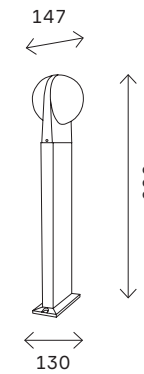

SL9510.405.01

артикул	мощность, W	световой поток, LM	цветовая температура, K
■ SL9510.401.01	led 1 × 6	300	4000
■ SL9510.405.01	led 1 × 6	300	4000

369

уличные светильники