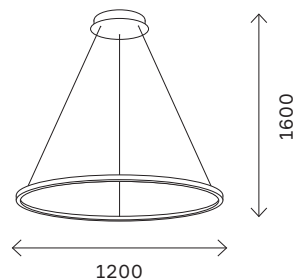

ST605.403.72
ST605.503.72
ST605.203.72