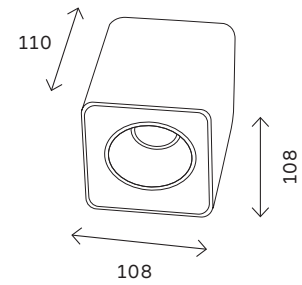

# ST053

черный

SHIFT

IP20

белый

ST053.402.01  
ST053.502.01

ST053.402.02  
ST053.502.02

артикул	источник света	размер, мм
■ ST053.402.01	led модуль	108 × 108 × 110
■ ST053.402.02	led модуль	202 × 108 × 110
■ ST053.402.03	led модуль	298 × 108 × 110
□ ST053.502.01	led модуль	108 × 108 × 110
□ ST053.502.02	led модуль	202 × 108 × 110
□ ST053.502.03	led модуль	298 × 108 × 110