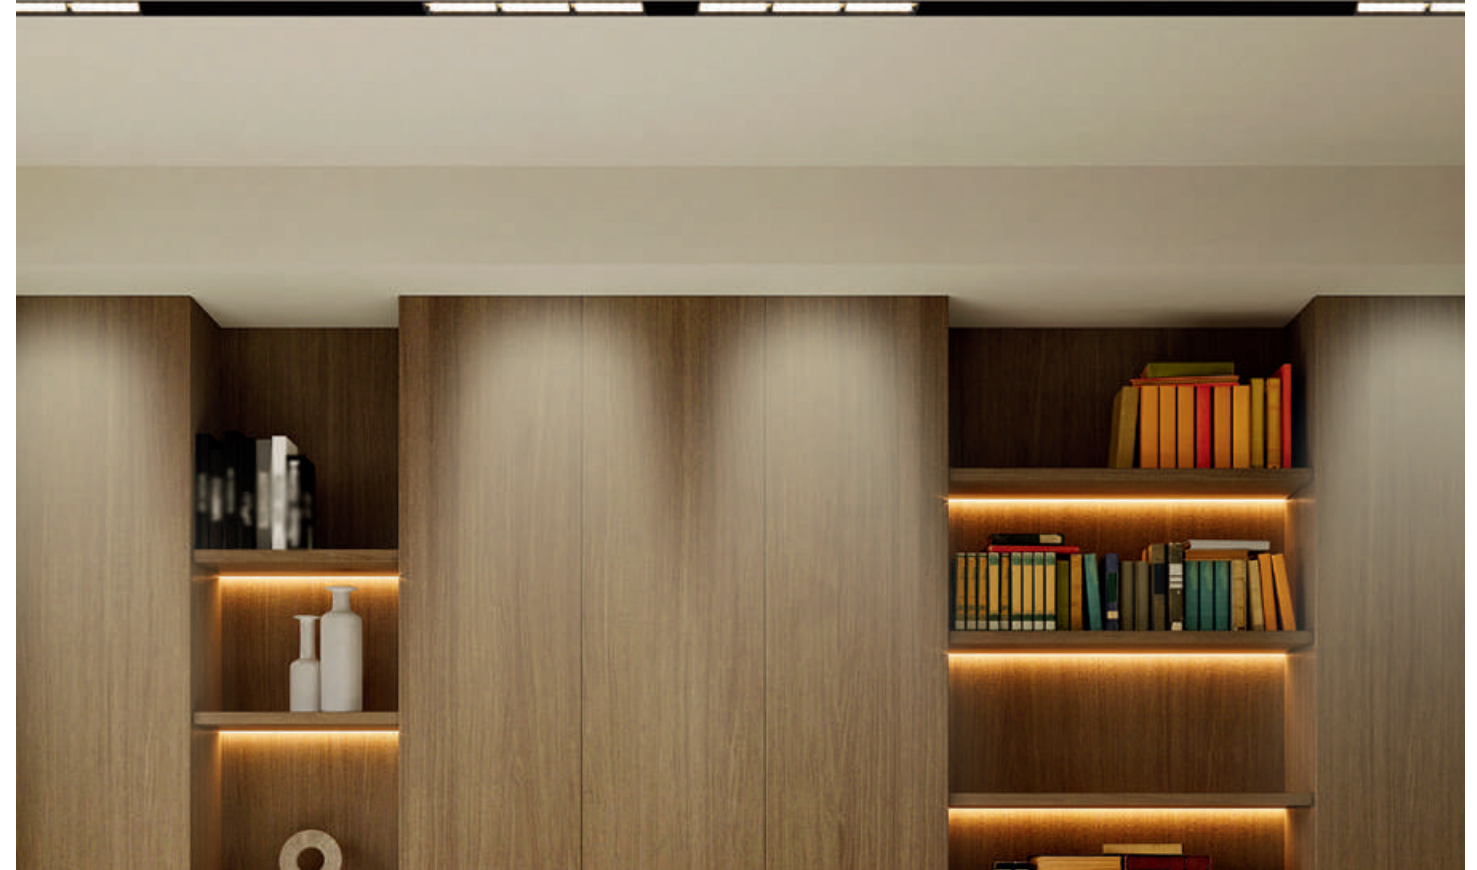

магнитная трековая система SKYLINE 48 V 137

ST809

- **черный**
- **белый**
- **SKY 48**
- **48 V**
- **RA>90**
- **LED**
- **120°**
- **IP20**

ST809.436.09
ST809.446.09
ST809.536.09
ST809.546.09