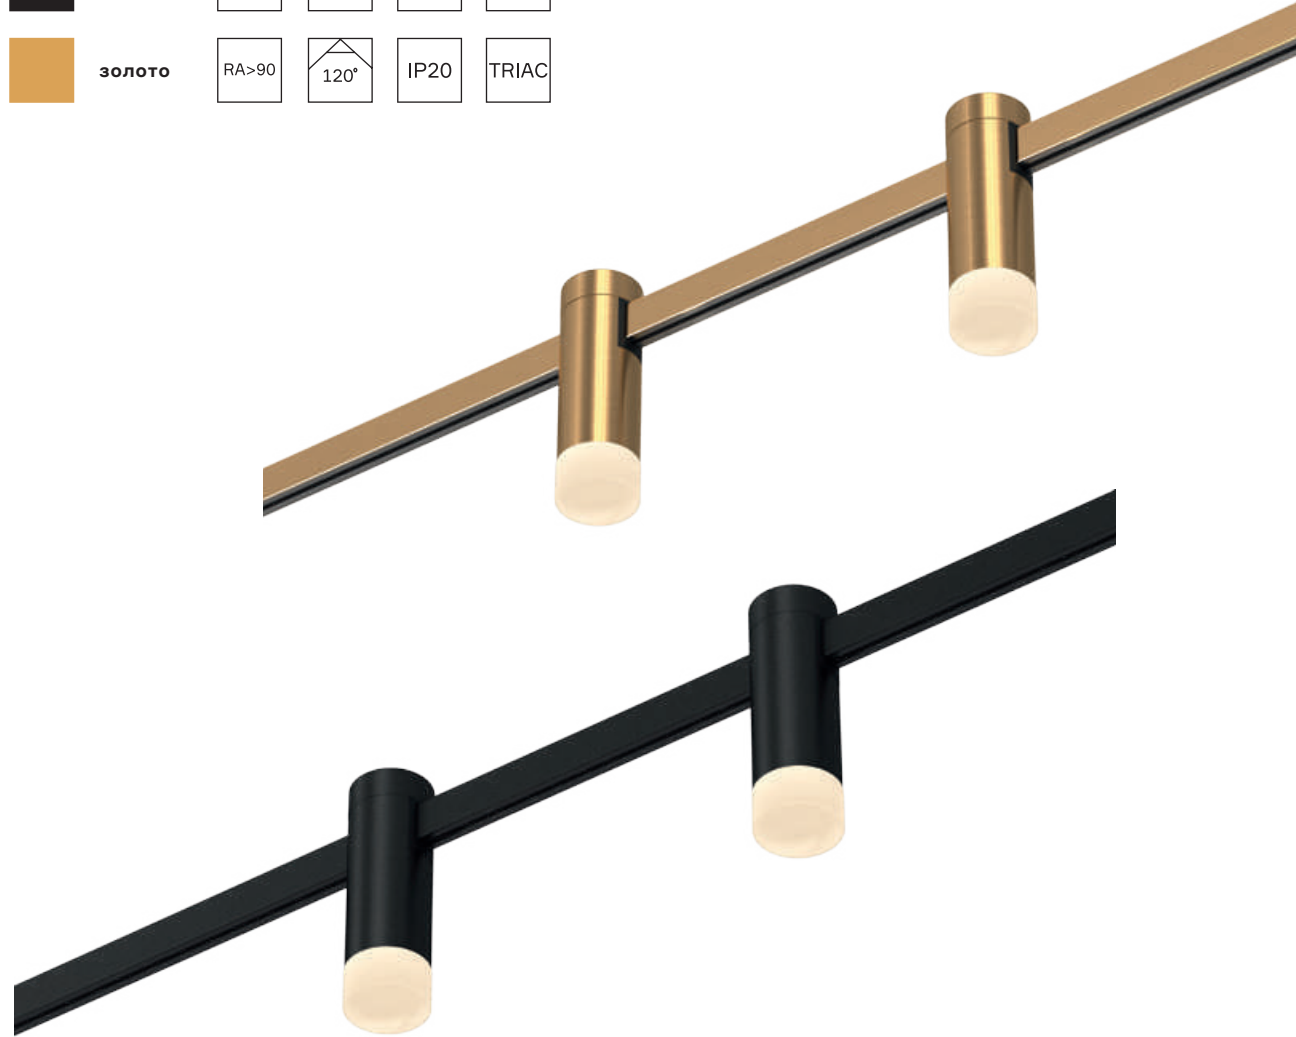

ST812

ST812.206.03
ST812.406.03

артикул	мощность, W	световой поток, LM	цветовая температура, K	коэфф. цвето-передачи, RA	угол рассеивания, °
ST812.206.03	led x 3	135	3000	90	120
ST812.406.03	led x 3	135	3000	90	120

96

магнитная модульная система FARM