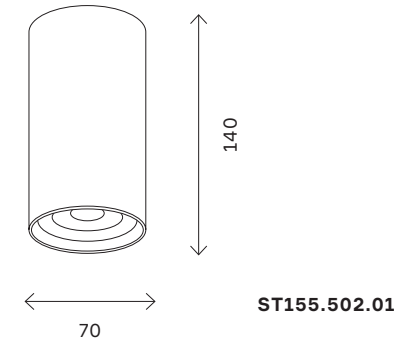

ST155 GYPSUM

артикул	источник света	мощность, W
□ ST155.502.01	GU10 × 1	50