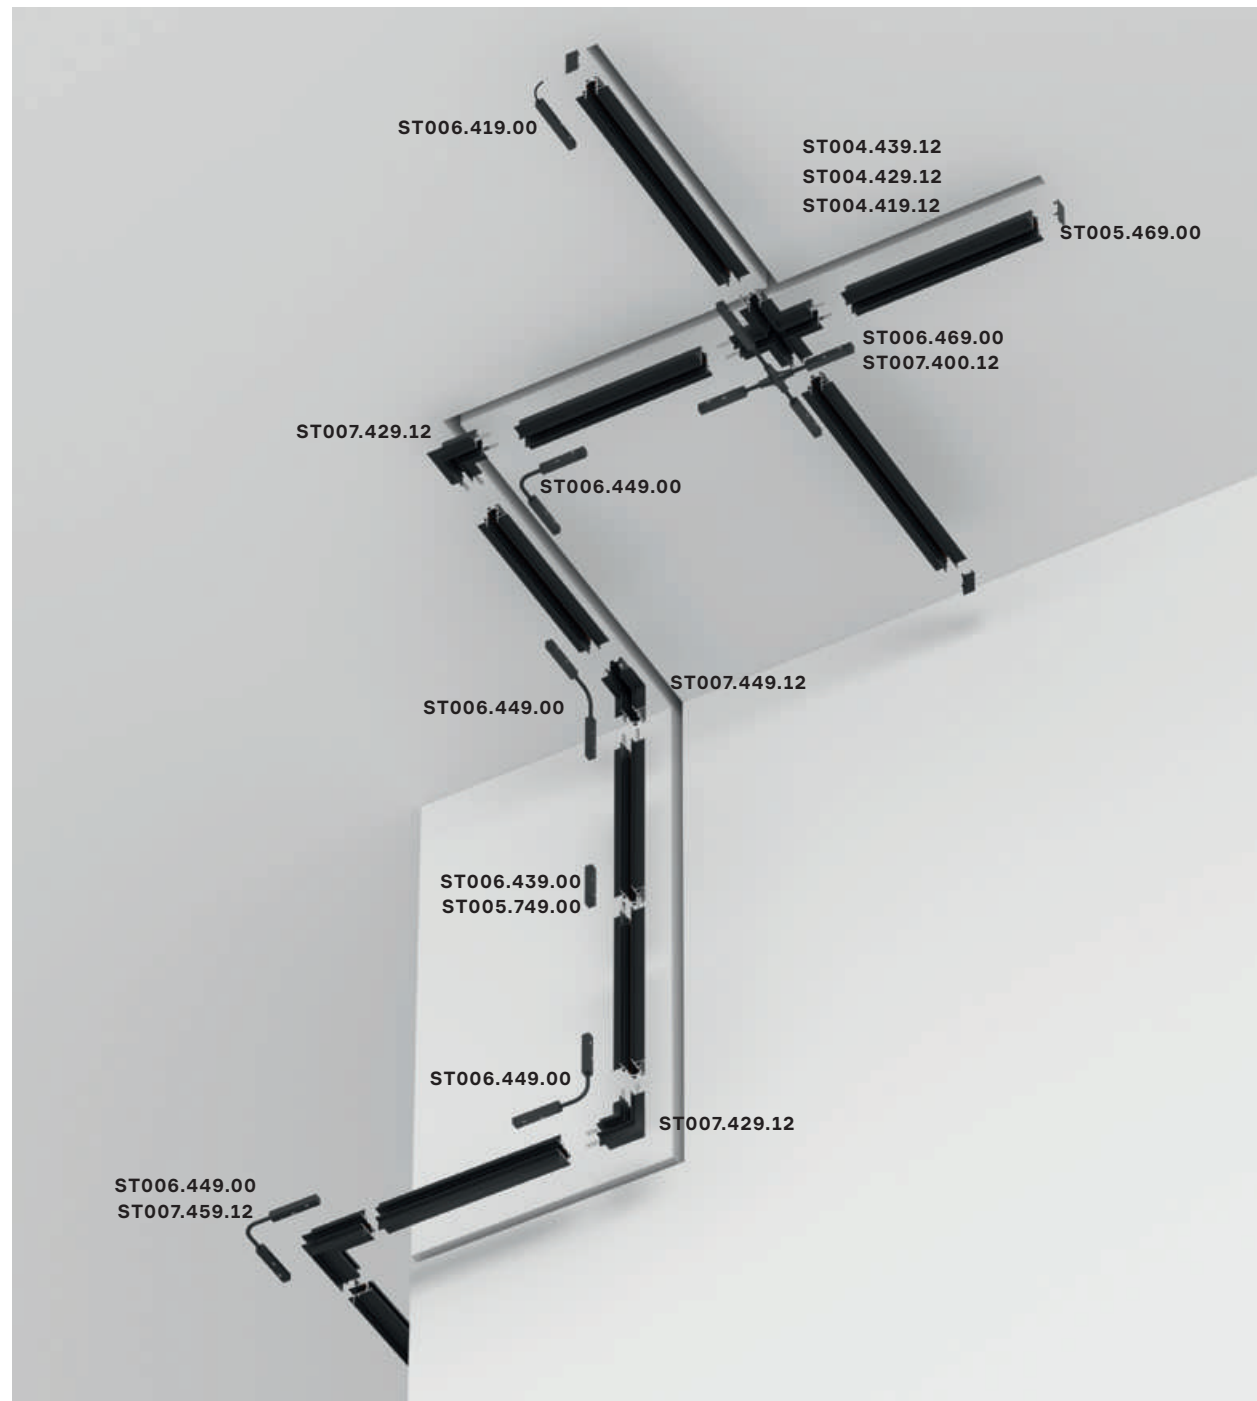

Встраиваемый шинопровод и комплектующие

Схема сборки для встраиваемого шинопровода

ST004.419.12
■ **черный**
ST004.519.12
□ **белый**
шинопровод магнитный
встраиваемый
L1000 × W63 × H47 MM

ST004.429.12
■ **черный**
ST004.529.12
□ **белый**
шинопровод магнитный
встраиваемый
L2000 × W63 × H47 MM

ST004.439.12
■ **черный**
ST004.539.12
□ **белый**
шинопровод магнитный
встраиваемый
L3000 × W63 × H47 MM

ST007.429.12
■ **черный**
ST007.529.12
□ **белый**
коннектор угловой боковой
для встраиваемого магнитного
шинопровода
L100 × W100 × H47 MM

ST007.449.12
■ **черный**
ST007.549.12
□ **белый**
коннектор угловой внутренний
для встраиваемого магнитного
шинопровода
L100 × W100 × H47 MM

ST007.459.12
■ **черный**
ST007.559.12
□ **белый**
коннектор угловой внешний
для встраиваемого магнитного
шинопровода
L100 × W100 × H47 MM

ST007.499.00
■ **черный**
ST007.599.00
□ **белый**
коннектор T-образный для
встраиваемого магнитного
шинопровода
L200 × W132 × H47 MM

ST007.400.00
■ **черный**
ST007.500.00
□ **белый**
коннектор X-образный для
встраиваемого магнитного
шинопровода
L200 × W201 × H47 MM

ST005.469.00
■ **черный**
заглушка к магнитному
шинопроводу (2 шт.)
L27 × W51 × H5 MM

ST005.749.00
■ **стальной**
прямой соединитель для
встраиваемого магнитного
шинопровода (2 шт.)
L70 × W10 × H2 MM

Управление AROUND

ST015.400.99
■ **черный**
ST015.500.99
□ **белый**
панель управления BLE
L86 × W86 × H13 MM

ST015.400.98
■ **черный**
ST015.500.98
□ **белый**
пульт управления BLE
L150 × W38 × H13 MM

ST015.500.97
□ **белый**
конвертер Wi-Fi
L64 × W64 × H13 MM