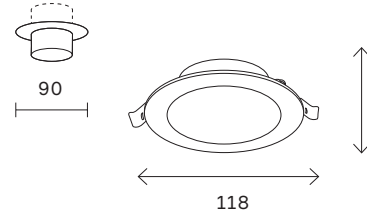

ST212.508.10

артикул	мощность, W	световой поток, LM	цветовая температура, K	коэфф. цвето-передачи, RA	угол рассеивания, °
ST212.508.05	led × 5	375	3000 / 4000 / 6000	80	110
ST212.508.10	led × 10	850	3000 / 4000 / 6000	80	110