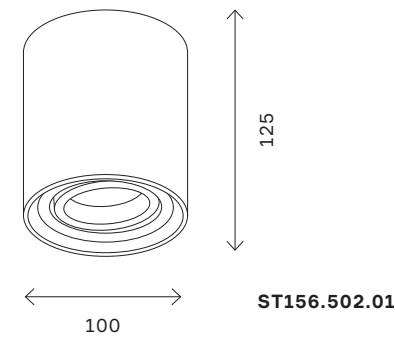

ST156 GYPSUM

артикул	источник света	мощность, W
□ ST156.502.01	GU10 × 1	50