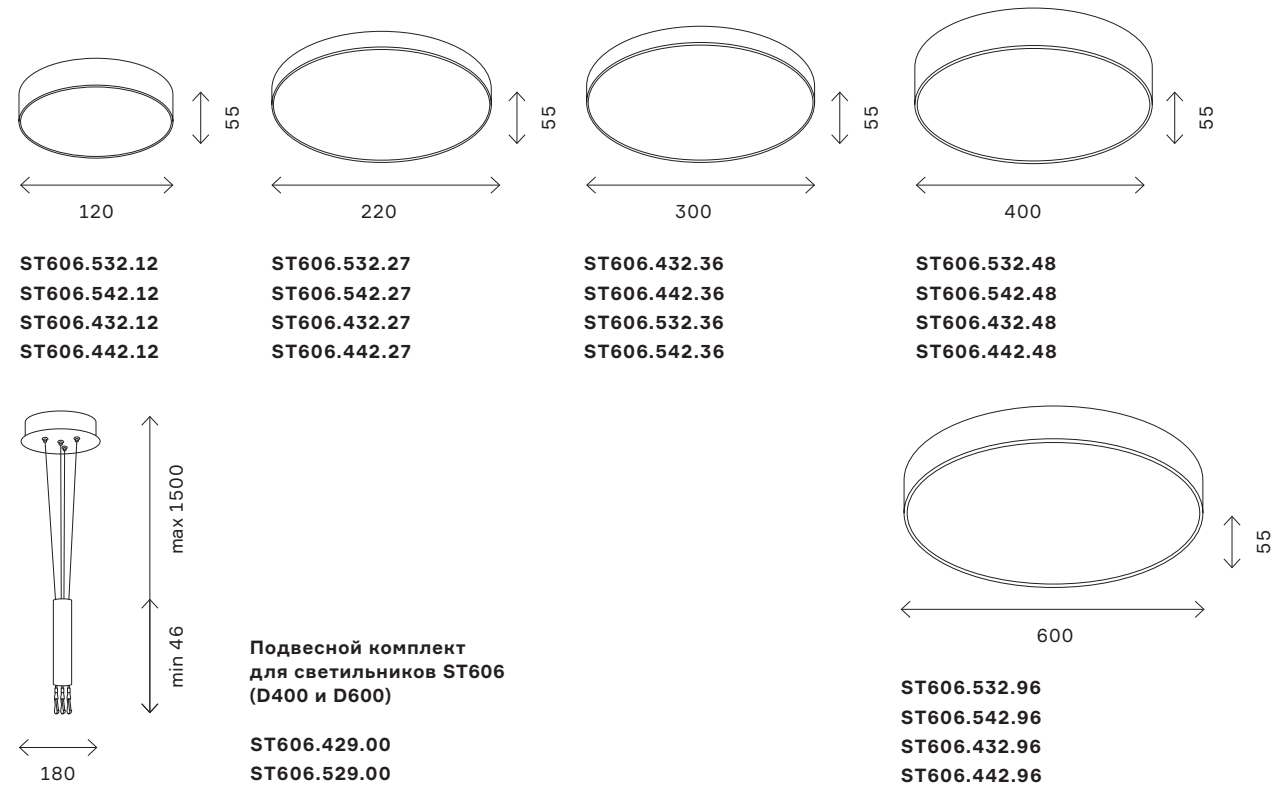

накладные светильники 270

накладные светильники 271