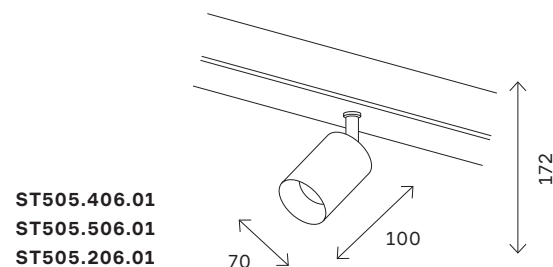

артикул	источник света	мощность, w
ST505.406.01	GU10 × 1	50
ST505.506.01	GU10 × 1	50
ST505.206.01	GU10 × 1	50