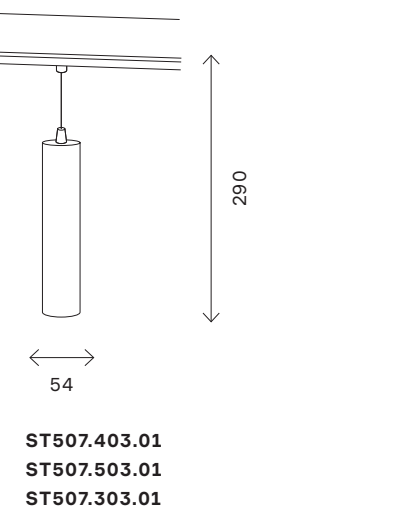

ST505

1. черный
   - белый
   - латунь

GU10	220V
SKY 220	IP20

артикул	источник света	мощность, w
ST505.406.01	GU10 × 1	50
ST505.506.01	GU10 × 1	50
ST505.206.01	GU10 × 1	50

магнитная трековая система SKYLINE 220 V 186

ST507

1. черный
   - белый
   - латунь

GU10	220V
SKY 220	IP20

артикул	источник света	мощность, w
ST507.303.01	GU10 × 1	50
ST507.403.01	GU10 × 1	50
ST507.503.01	GU10 × 1	50

магнитная трековая система SKYLINE 220 V 187

ST506

1. черный
   - белый

GU10	220V
SKY 220	IP20

артикул	источник света	мощность, w
ST506.402.01	GU10 × 1	50
ST506.502.01	GU10 × 1	50

ST508

1. черный золото
   - белый золото

GU10	220V
SKY 220	IP20

артикул	источник света	мощность, w
ST508.503.01	GU10 × 1	50
ST508.403.01	GU10 × 1	50
ST508.513.01	GU10 × 1	50
ST508.413.01	GU10 × 1	50