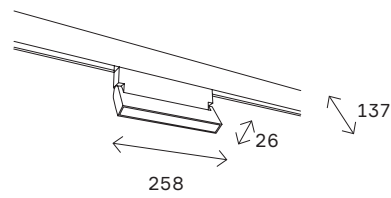

ST685 AROUND

ST685.496.09
ST685.596.09

ST685.496.18
ST685.596.18

артикул	мощность, W	световой поток, LM	цветовая температура, K	коэфф. цвето-передачи, RA	угол рассеивания, °
■ ST685.496.09	led × 9	700	2700–6000	>90	120
□ ST685.596.09	led × 9	700	2700–6000	>90	120
■ ST685.496.18	led × 18	1550	2700–6000	>90	120
□ ST685.596.18	led × 18	1550	2700–6000	>90	120

172
магнитная трековая система SKYLINE 220 V