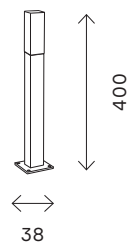

SL101.405.01
SL101.705.01

артикул	мощность, W	световой поток, LM	цветовая температура, K
■ SL101.405.01	led × 3	200	4000
■ SL101.705.01	led × 3	200	4000

374

уличные светильники