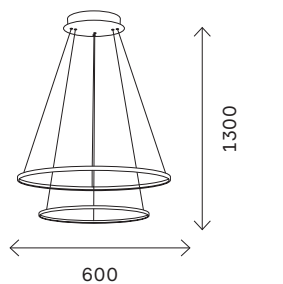

ST604.243.56
ST604.443.56
ST604.543.56

артикул	мощность, W	световой поток, LM	цветовая температура, K	коэфф. цвето-передачи, RA	угол рассеивания, °
ST604.243.114	led × 114	7410	4000	80	120
ST604.243.22	led × 22	1430	4000	80	120
ST604.243.34	led × 34	2210	4000	80	120
ST604.243.46	led × 46	2990	4000	80	120
ST604.243.56	led × 47	3640	4000	80	120
ST604.243.57	led × 57	3705	4000	80	120

324

подвесные светильники