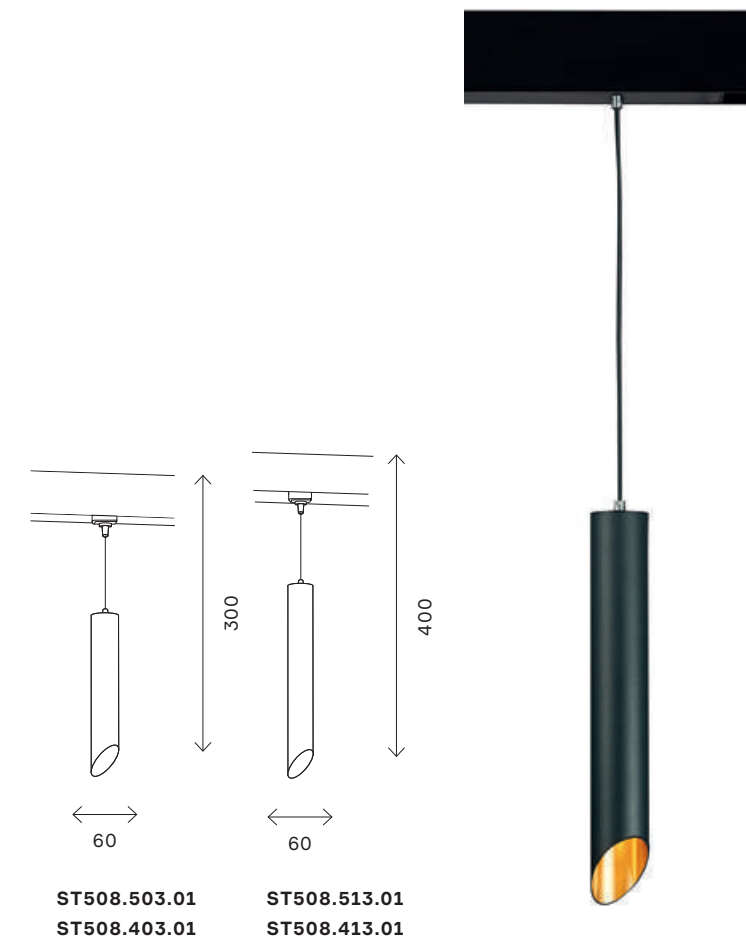

ST508

1. черный золото
   - белый золото

GU10	220V
SKY 220	IP20