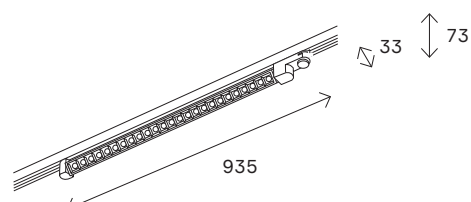

ST662

черный

белый

3
PHASE

LED

220V

RA>90

48°

IP20