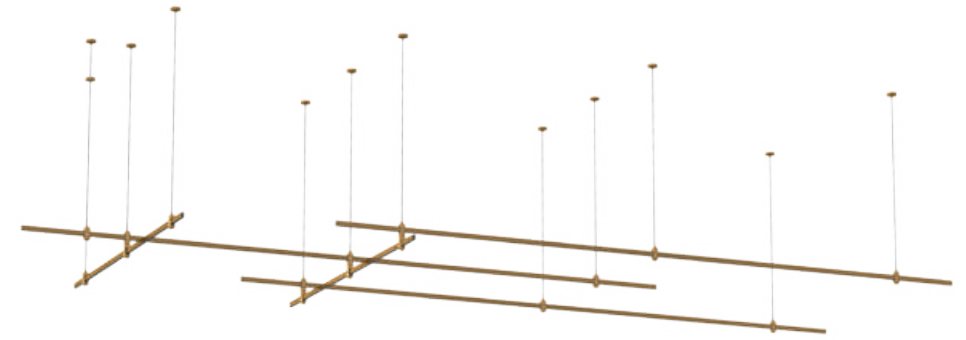

# Готовые конструкции

90

магнитная модульная система FARM

**ST8054.221.27**  
■ золото

- ST024.229.00 - 1 шт.
- ST024.219.00 - 2 шт.
- ST027.222.00 - 2 шт.
- ST027.213.00 - 4 шт.
- ST027.203.00 - 1 шт.

L 1000 мм x H 1000 мм