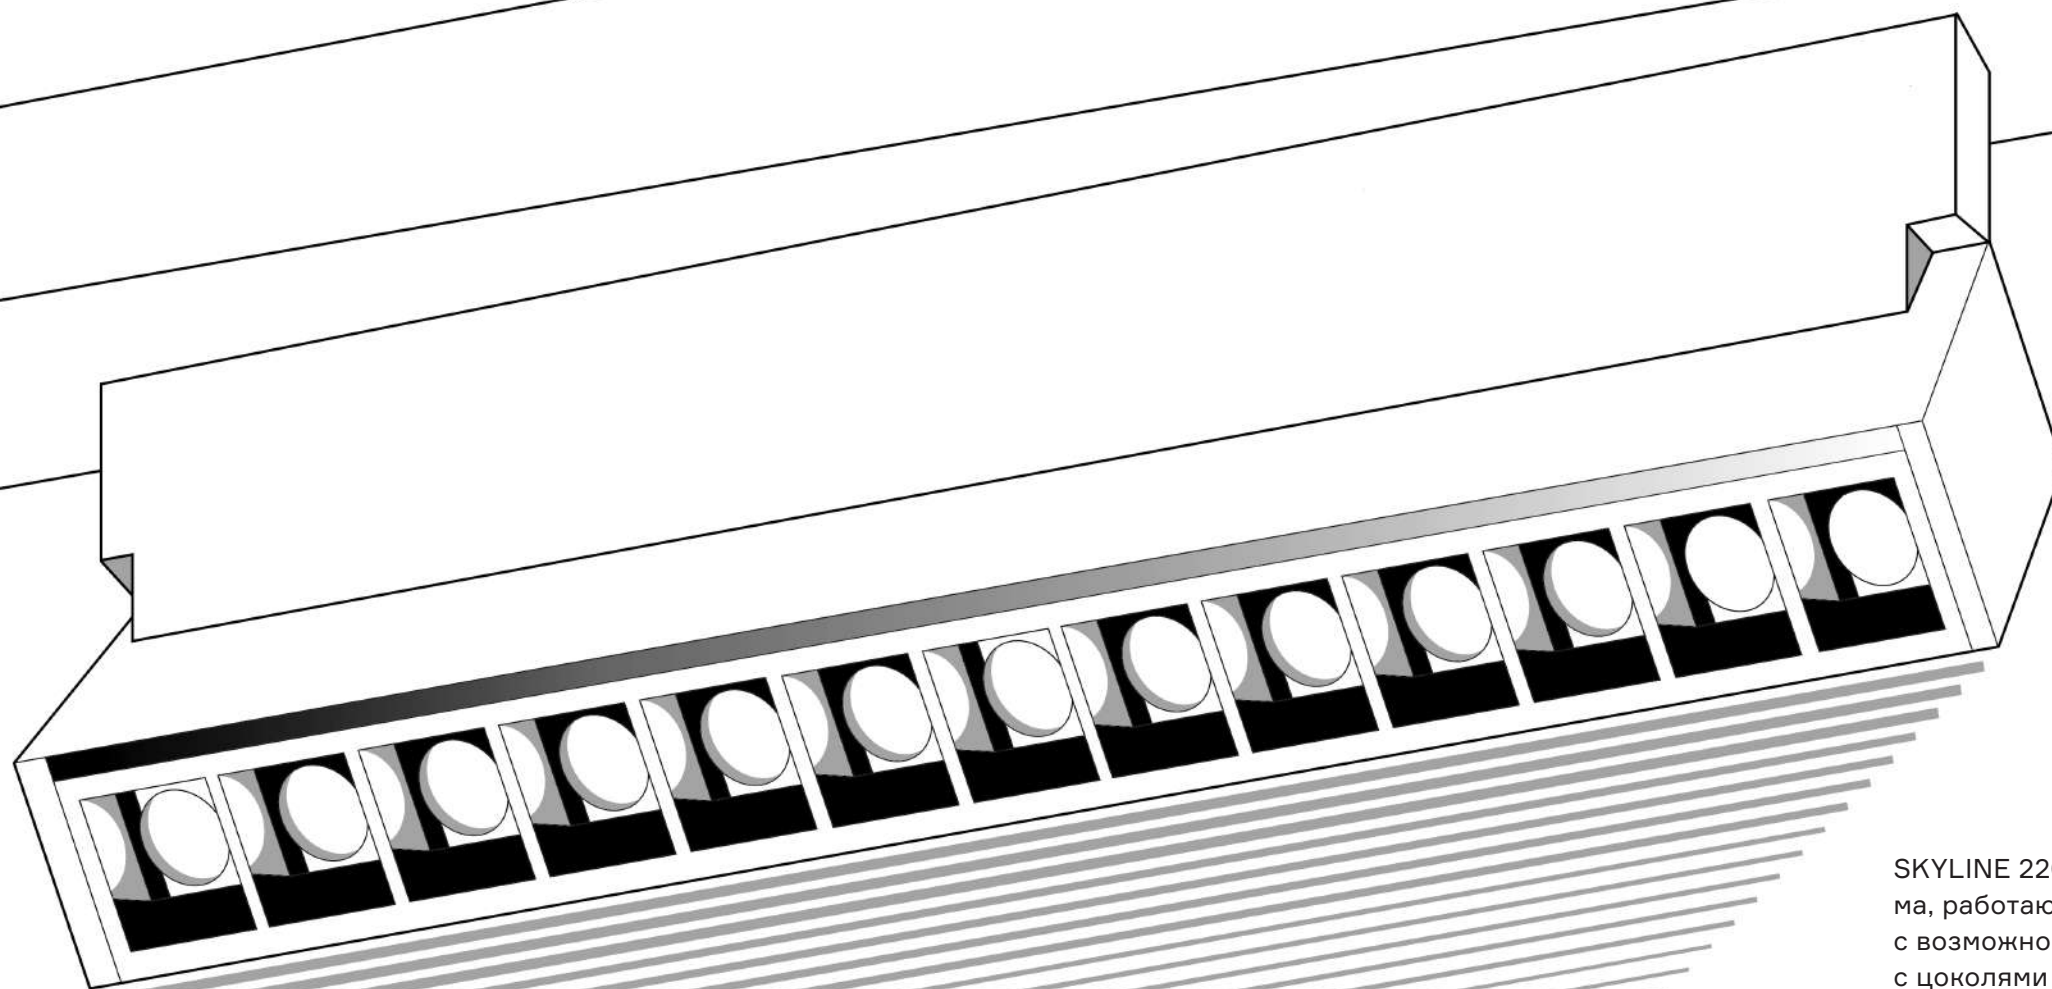

Трековая система SKYLINE 220 V

МАГНИТНАЯ ТРЕКОВАЯ СИСТЕМА SKYLINE 220 V 158

SKYLINE 220 V — это классическая трековая система, работающая от стандартного напряжения 220 V, с возможностью использования любых светильников с цоколями GU10, E27, E14 и LED-моделей с умным управлением AROUND, или с температурой 3000 К и 4000 К. Применение системы в любых интерьерах, с учетом разных видов монтажа, а также большие возможности для расширения функционала.

МАГНИТНАЯ ТРЕКОВАЯ СИСТЕМА SKYLINE 220 V 159