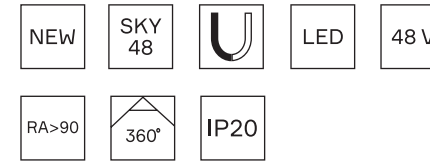

# ST684 NEON

**ST684.436.36**  
**ST684.446.36**

**ST684.436.60**  
**ST684.446.60**

**ST684.009.00**  
 подвесной комплект  
 для ST684 (длина — 1000 мм)

артикул	мощность, W	световой поток, LM	цветовая температура, K	коэф. цвето-передачи, RA	угол рассеивания, °	размер, ММ
<b>ST684.436.36</b>	led × 36	3500	3000	>90	360	3000
<b>ST684.436.60</b>	led × 60	5900	3000	>90	360	5000
<b>ST684.446.36</b>	led × 36	3250	4000	>90	360	3000
<b>ST684.446.60</b>	led × 60	5500	4000	>90	360	5000