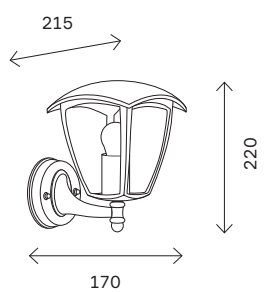

SL081

черный

IP44

SL081.401.01