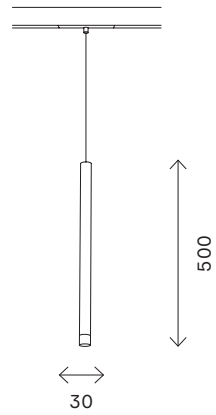

ST683

ST683.436.08
ST683.446.08
ST683.536.08
ST683.546.08
ST683.336.08
ST683.346.08

артикул	мощность, W	световой поток, LM	цветовая температура, K	коэфф. цвето-передачи, RA	угол рассеивания, °
■ ST683.436.08	led × 8	450	3000	>90	36
■ ST683.446.08	led × 8	450	4000	>90	36
□ ST683.536.08	led × 8	450	3000	>90	36
□ ST683.546.08	led × 8	450	4000	>90	36
■ ST683.336.08	led × 8	450	3000	>90	36
■ ST683.346.08	led × 8	450	4000	>90	36

156 магнитная трековая система SKYLINE 48 V