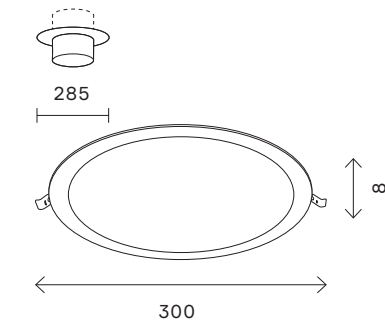

# ST209

ST209.538.06  
ST209.548.06

ST209.538.12  
ST209.548.12

ST209.538.18  
ST209.548.18

ST209.538.24  
ST209.548.24

артикул	мощность, W	световой поток, LM	цветовая температура, K	коэфф. цвето-передачи, RA	угол рассеивания, °
ST209.538.06	led × 6	330	3000	80	110
ST209.538.12	led × 12	816	3000	80	110
ST209.538.18	led × 18	1296	3000	80	110
ST209.538.24	led × 24	1728	3000	80	110
ST209.548.06	led × 6	370	4000	80	110
ST209.548.12	led × 12	816	4000	80	110
ST209.548.18	led × 18	1350	4000	80	110
ST209.548.24	led × 24	1848	4000	80	110