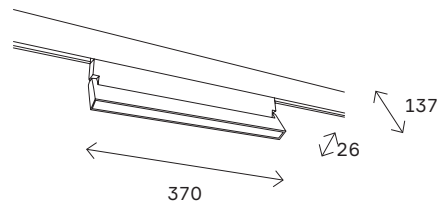

ST685 AROUND

ST685.496.09
ST685.596.09

ST685.496.18
ST685.596.18

артикул	мощность, W	световой поток, LM	цветовая температура, K	коэфф. цвето-передачи, RA	угол рассеивания, °
■ ST685.496.09	led × 9	700	2700–6000	>90	120
□ ST685.596.09	led × 9	700	2700–6000	>90	120
■ ST685.496.18	led × 18	1550	2700–6000	>90	120
□ ST685.596.18	led × 18	1550	2700–6000	>90	120

172
магнитная трековая система SKYLINE 220 V