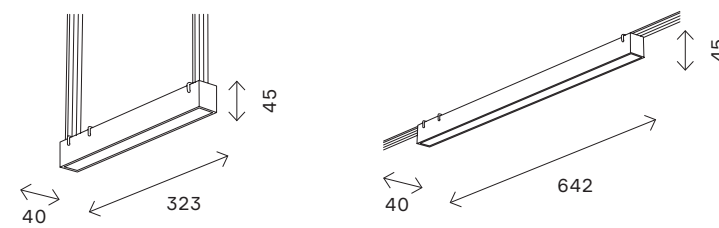

ST456

ST456.436.12
ST456.536.12

ST456.436.24
ST456.536.24

артикул	мощность, W	световой поток, LM	цветовая температура, K	коэфф. цвето-передачи, RA	угол рассеивания, °
■ ST456.436.12	led × 12	670	3000	90	120
□ ST456.536.12	led × 12	670	3000	90	120
■ ST456.436.24	led × 24	1200	3000	90	120
□ ST456.536.24	led × 24	1200	3000	90	120

51

интерьерная система BAND