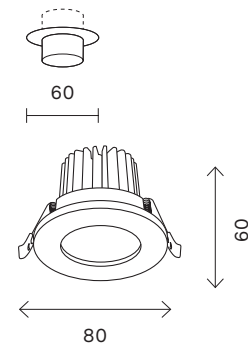

ST704

ST704.438.10
ST704.448.10
ST704.538.10
ST704.548.10

артикул	мощность, W	световой поток, LM	цветовая температура, K	коэфф. цветопередачи, RA	угол рассеивания, °
■ ST704.438.10	led × 10	900	3000	>90	38
■ ST704.448.10	led × 10	900	4000	>90	38
□ ST704.538.10	led × 10	900	3000	>90	38
□ ST704.548.10	led × 10	900	4000	>90	38