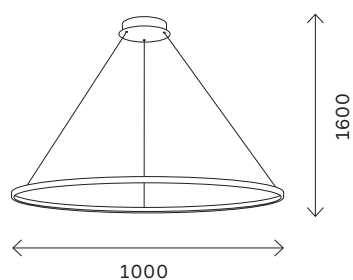

ST605.403.57
ST605.503.57
ST605.203.57