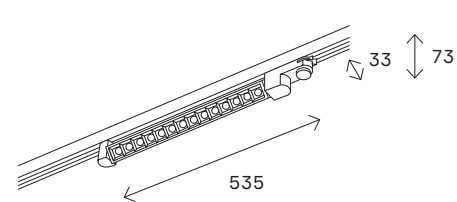

ST662

черный

белый

3
PHASE

LED

220V

RA>90

48°

IP20