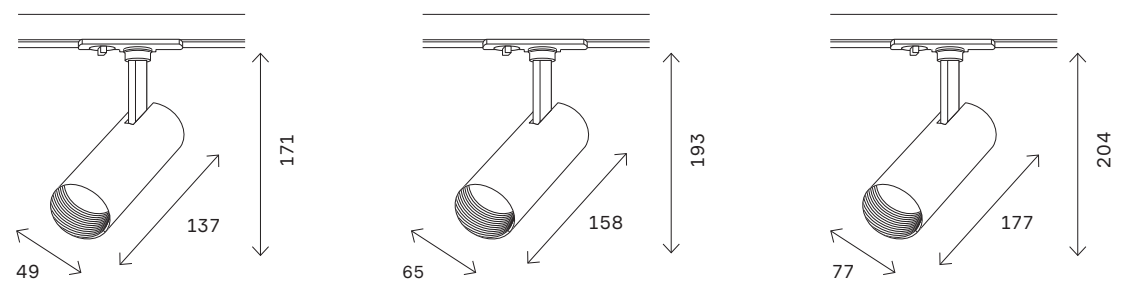

ST350

ST350.436.10.36
ST350.446.10.36
ST350.536.10.36
ST350.546.10.36

ST350.436.15.36 ST350.436.20.36
ST350.446.15.36 ST350.446.20.36
ST350.536.15.36 ST350.536.20.36
ST350.546.15.36 ST350.546.20.36

ST350.436.30.36
ST350.446.30.36
ST350.536.30.36
ST350.546.30.36

артикул	мощность, W	световой поток, LM	цветовая температура, K	коэф. цвето-передачи, RA	угол рассеивания, °
■ ST350.436.10.36	led × 10	900	3000	>90	36
■ ST350.446.10.36	led × 10	900	4000	>90	36
□ ST350.536.10.36	led × 10	900	3000	>90	36
□ ST350.546.10.36	led × 10	900	4000	>90	36
■ ST350.436.15.36	led × 15	1350	3000	>90	36
■ ST350.446.15.36	led × 15	1350	4000	>90	36
□ ST350.536.15.36	led × 15	1350	3000	>90	36
□ ST350.546.15.36	led × 15	1350	4000	>90	36
■ ST350.436.20.36	led × 20	1800	3000	>90	36
■ ST350.446.20.36	led × 20	1800	4000	>90	36
□ ST350.536.20.36	led × 20	1800	3000	>90	36
□ ST350.546.20.36	led × 20	1800	4000	>90	36
■ ST350.436.30.36	led × 30	2700	3000	>90	36
■ ST350.446.30.36	led × 30	2700	4000	>90	36
□ ST350.536.30.36	led × 30	2700	3000	>90	36
□ ST350.546.30.36	led × 30	2700	4000	>90	36

217

однофазная трековая система