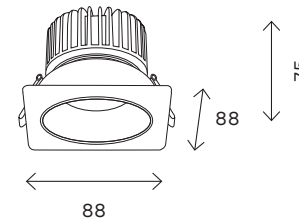

ST052

ST052.408.01
ST052.508.01