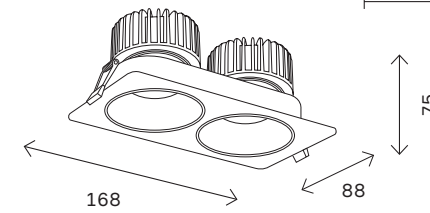

ST052.408.02
ST052.508.02