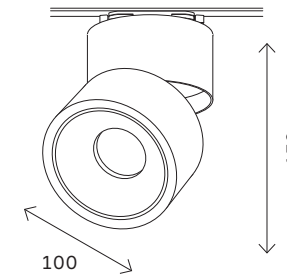

ST652

ST652.436.12
ST652.446.12
ST652.536.12
ST652.546.12

артикул	мощность, W	световой поток, LM	цветовая температура, K	коэфф. цвето-передачи, RA	угол рассеивания, °
■ ST652.436.12	led × 12	1000	3000	>90	36
■ ST652.446.12	led × 12	1000	4000	>90	36
□ ST652.536.12	led × 12	1000	3000	>90	36
□ ST652.546.12	led × 12	1000	4000	>90	36

223

однофазная трековая система