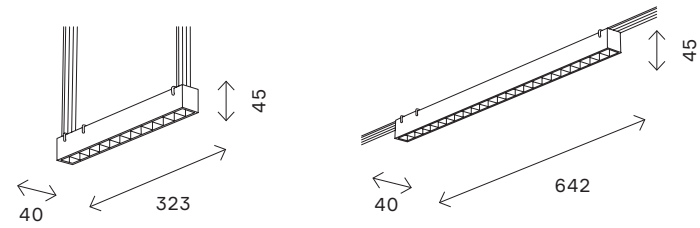

ST455

ST455.436.12
ST455.536.12

ST455.436.24
ST455.536.24

артикул	мощность, W	световой поток, LM	цветовая температура, K	коэфф. цвето-передачи, RA	угол рассеивания, °
■ ST455.436.12	led × 12	1050	3000	90	24
□ ST455.536.12	led × 12	1060	3000	90	24
■ ST455.436.24	led × 24	1778	3000	90	24
□ ST455.536.24	led × 24	1780	3000	90	24

50

интерьерная система BAND