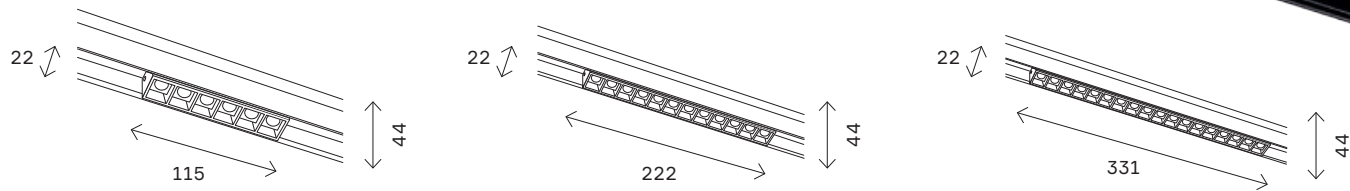

ST361

- ST361.436.06   ST361.436.12   ST361.436.18
- ST361.446.06   ST361.446.12   ST361.446.18
- ST361.536.06   ST361.536.12   ST361.536.18
- ST361.546.06   ST361.546.12   ST361.546.18

артикул	мощность, W	световой поток, LM	цветовая температура, K	коэфф. цвето-передачи, RA	угол рассеивания, °
■ ST361.436.06	led × 6	532	3000	>90	36
■ ST361.436.12	led × 12	1009	3000	>90	36
■ ST361.436.18	led × 18	1407	3000	>90	36
■ ST361.446.06	led × 6	532	4000	>90	36
■ ST361.446.12	led × 12	1009	4000	>90	36
■ ST361.446.18	led × 18	1407	4000	>90	36
□ ST361.536.06	led × 6	532	3000	>90	36
□ ST361.536.12	led × 12	1009	3000	>90	36
□ ST361.536.18	led × 18	1407	3000	>90	36
□ ST361.546.06	led × 6	532	4000	>90	36
□ ST361.546.12	led × 12	1009	4000	>90	36
□ ST361.546.18	led × 18	1407	4000	>90	36