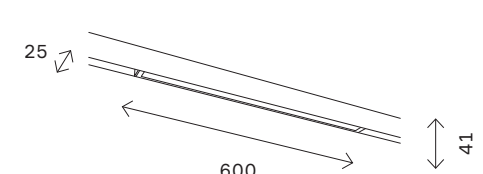

ST657.496.27
ST657.596.27

артикул	мощность, W	световой поток, LM	цветовая температура, K	коэф. цвето-передачи, RA	угол рассеивания, °
■ ST657.496.09	led × 9	700	2700–6000	>90	120
□ ST657.596.09	led × 9	700	2700–6000	>90	120
■ ST657.496.18	led × 18	1470	2700–6000	>90	120
□ ST657.596.18	led × 18	1470	2700–6000	>90	120
■ ST657.496.27	led × 27	2250	2700–6000	>90	120
□ ST657.596.27	led × 27	2250	2700–6000	>90	120
■ ST657.496.40	led × 40	3200	2700–6000	>90	120
□ ST657.596.40	led × 40	3200	2700–6000	>90	120