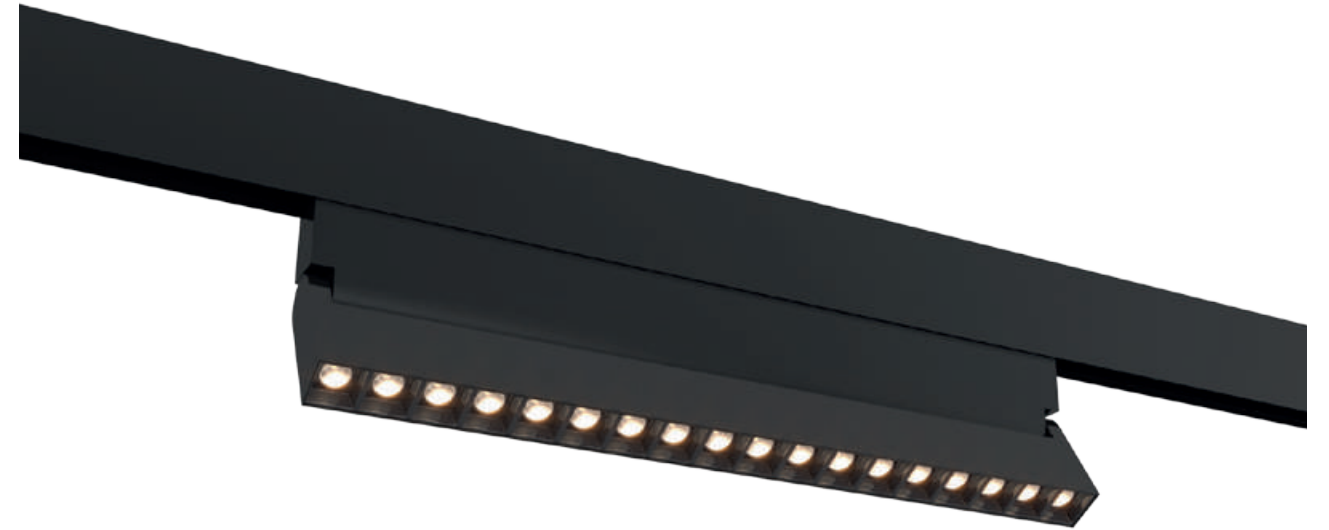

ST686

ST686.436.09
ST686.446.09
ST686.536.09
ST686.546.09

ST686.436.18
ST686.446.18
ST686.536.18
ST686.546.18

артикул	мощность, W	световой поток, LM	цветовая температура, K	коэфф. цвето-передачи, RA	угол рассеивания, °
■ ST686.436.09	led × 9	700	3000	>90	24
■ ST686.446.09	led × 9	700	4000	>90	24
□ ST686.536.09	led × 9	700	3000	>90	24
□ ST686.546.09	led × 9	700	4000	>90	24
■ ST686.436.18	led × 18	1470	3000	>90	24
■ ST686.446.18	led × 18	1470	4000	>90	24
□ ST686.536.18	led × 18	1470	3000	>90	24
□ ST686.546.18	led × 18	1470	4000	>90	24

177 магнитная трековая система SKYLINE 220 V