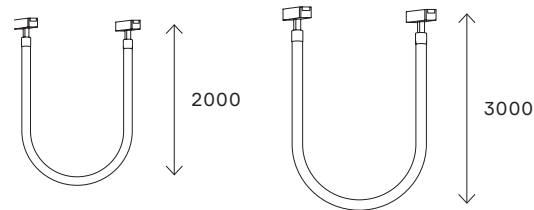

ST679 NEON

ST679.436.32
ST679.446.32

ST679.436.48
ST679.446.48

артикул	мощность, W	световой поток, LM	цветовая температура, K	коэфф. цвето-передачи, RA	угол рассеивания, °	размер, мм
■ ST679.436.32	led × 32	2600	3000	>90	360	2000
■ ST679.446.32	led × 32	2600	4000	>90	360	2000
■ ST679.436.48	led × 48	3900	3000	>90	360	3000
■ ST679.446.48	led × 48	3900	4000	>90	360	3000

66

магнитная трековая система SKYFLAT