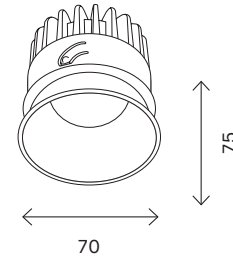

ST850 AROUND

■ **черный**   SHIFT   SMART

□ **белый**   LED   RA>90   2700 K-6000K   36°

         IP20

■ ST850.408.07	■ ST851.548.07
■ ST850.408.12	■ ST851.548.12
□ ST850.508.07	□ ST851.438.07
□ ST850.508.12	□ ST851.438.12
■ ST851.538.07	■ ST851.448.07
■ ST851.538.12	■ ST851.448.12