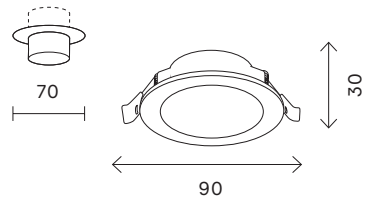

ST210

ST210.538.06
ST210.548.06