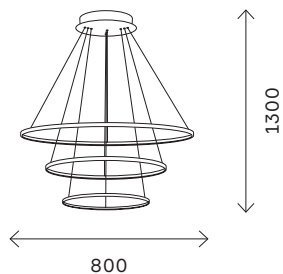

ST604 OUT

ST604.243.114
ST604.443.114
ST604.543.114