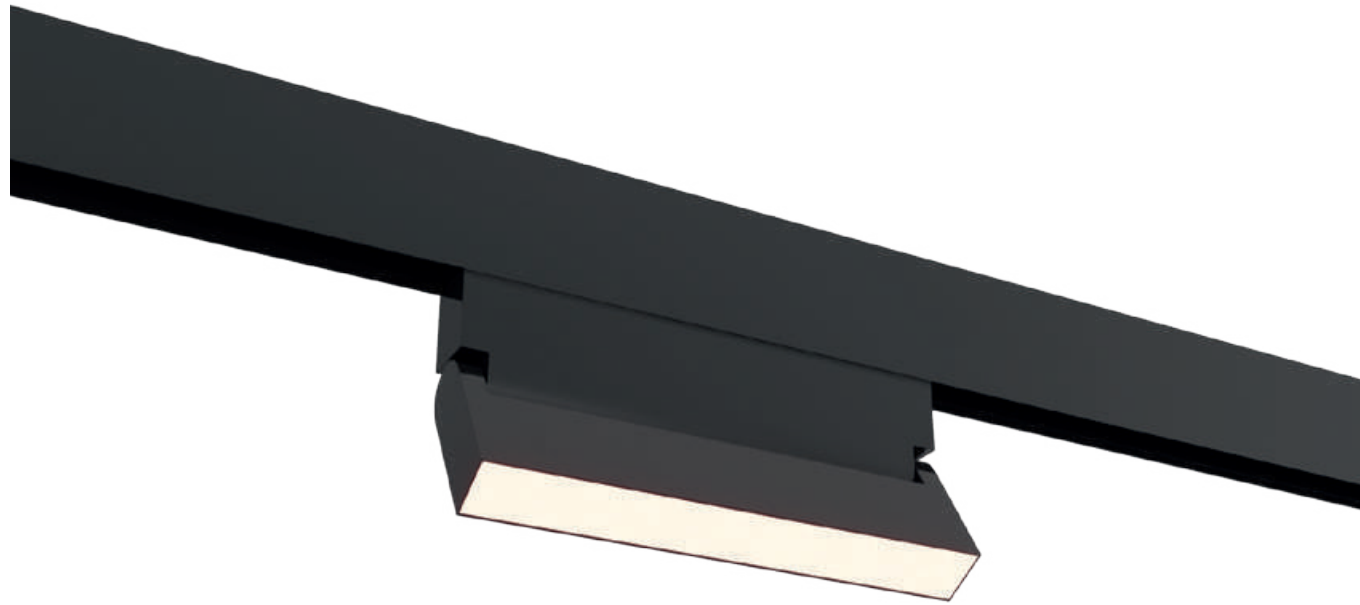

ST685 AROUND

ST685.496.09
ST685.596.09

ST685.496.18
ST685.596.18

артикул	мощность, W	световой поток, LM	цветовая температура, K	коэфф. цвето-передачи, RA	угол рассеивания, °
■ ST685.496.09	led × 9	700	2700–6000	>90	120
□ ST685.596.09	led × 9	700	2700–6000	>90	120
■ ST685.496.18	led × 18	1550	2700–6000	>90	120
□ ST685.596.18	led × 18	1550	2700–6000	>90	120

172
магнитная трековая система SKYLINE 220 V