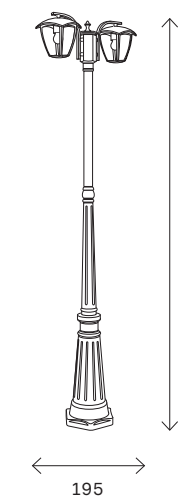

ST081.405.02