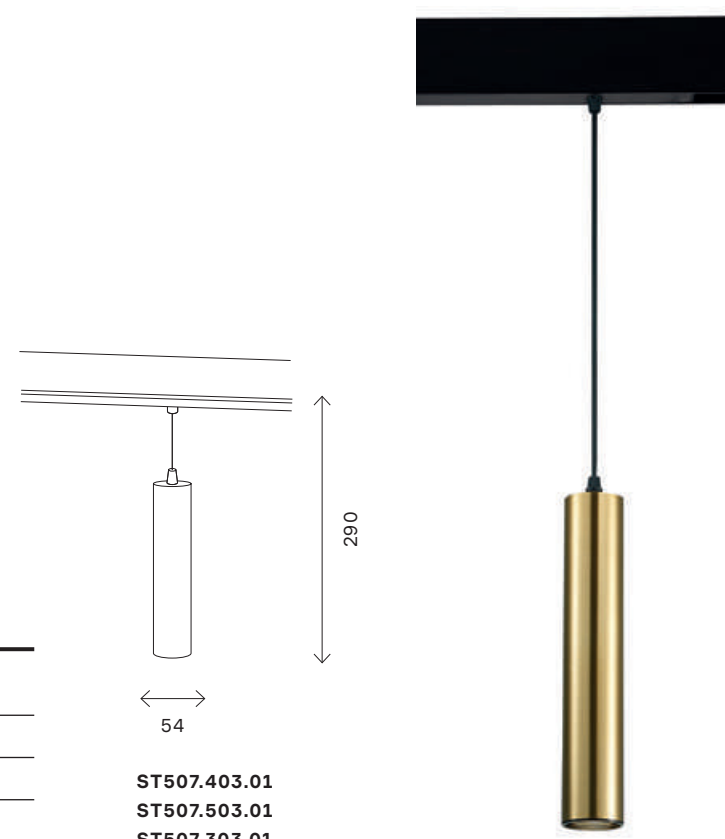

ST507

1. черный
   - белый
   - латунь

GU10	220V
SKY 220	IP20

артикул	источник света	мощность, w
ST507.303.01	GU10 × 1	50
ST507.403.01	GU10 × 1	50
ST507.503.01	GU10 × 1	50