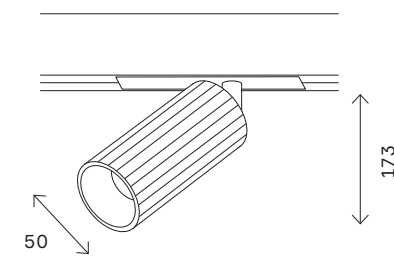

ST807

- ST807.236.12
- ST807.246.12
- ST807.436.12
- ST807.446.12
- ST807.536.12
- ST807.546.12

артикул	мощность, W	световой поток, LM	цветовая температура, K	коэфф. цвето-передачи, RA	угол рассеивания, °
■ ST807.236.12	led x 12	700	3000	>90	36
■ ST807.246.12	led x 12	700	4000	>90	36
■ ST807.436.12	led x 12	700	3000	>90	36
■ ST807.446.12	led x 12	700	4000	>90	36
□ ST807.536.12	led x 12	700	3000	>90	36
□ ST807.546.12	led x 12	700	4000	>90	36

магнитная трековая система SKYLINE 48 V 141