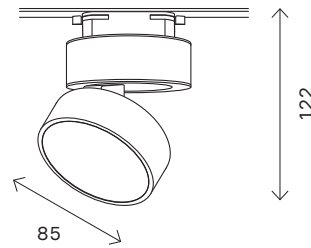

ST651

ST651.436.09
ST651.436.09
ST651.436.09
ST651.436.09

ST651.436.14
ST651.436.14
ST651.436.14
ST651.436.14

артикул	мощность, W	световой поток, LM	цветовая температура, K	коэфф. цвето-передачи, RA	угол рассеивания, °
■ ST651.436.09	led × 9	720	3000	>90	120
■ ST651.446.09	led × 9	720	4000	>90	120
□ ST651.536.09	led × 9	720	3000	>90	120
□ ST651.546.09	led × 9	720	4000	>90	120
■ ST651.436.14	led × 14	1100	3000	>90	120
■ ST651.446.14	led × 14	1100	4000	>90	120
□ ST651.536.14	led × 14	1100	3000	>90	120
□ ST651.546.14	led × 14	1100	4000	>90	120

222

однофазная трековая система