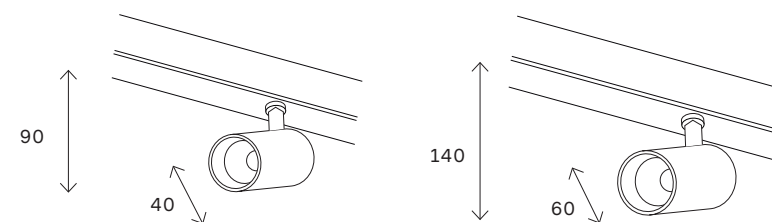

ST660

ST660.436.10
ST660.446.10
ST660.536.10
ST660.546.10

ST660.436.20
ST660.446.20
ST660.536.20
ST660.546.20

артикул	мощность, W	световой поток, LM	цветовая температура, K	коэфф. цвето-передачи, RA	угол рассеивания, °
■ ST660.436.10	led × 10	535	3000	>90	36
■ ST660.446.10	led × 10	535	4000	>90	36
□ ST660.536.10	led × 10	535	3000	>90	36
□ ST660.546.10	led × 10	535	4000	>90	36
■ ST660.436.20	led × 20	1065	3000	>90	36
■ ST660.446.20	led × 20	1065	4000	>90	36
□ ST660.536.20	led × 20	1065	3000	>90	36
□ ST660.546.20	led × 20	1065	4000	>90	36

179

магнитная трековая система SKYLINE 220 V