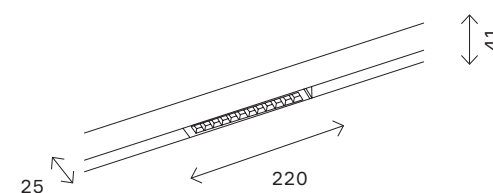

ST655

ST655.436.09
ST655.446.09
ST655.536.09
ST655.546.09