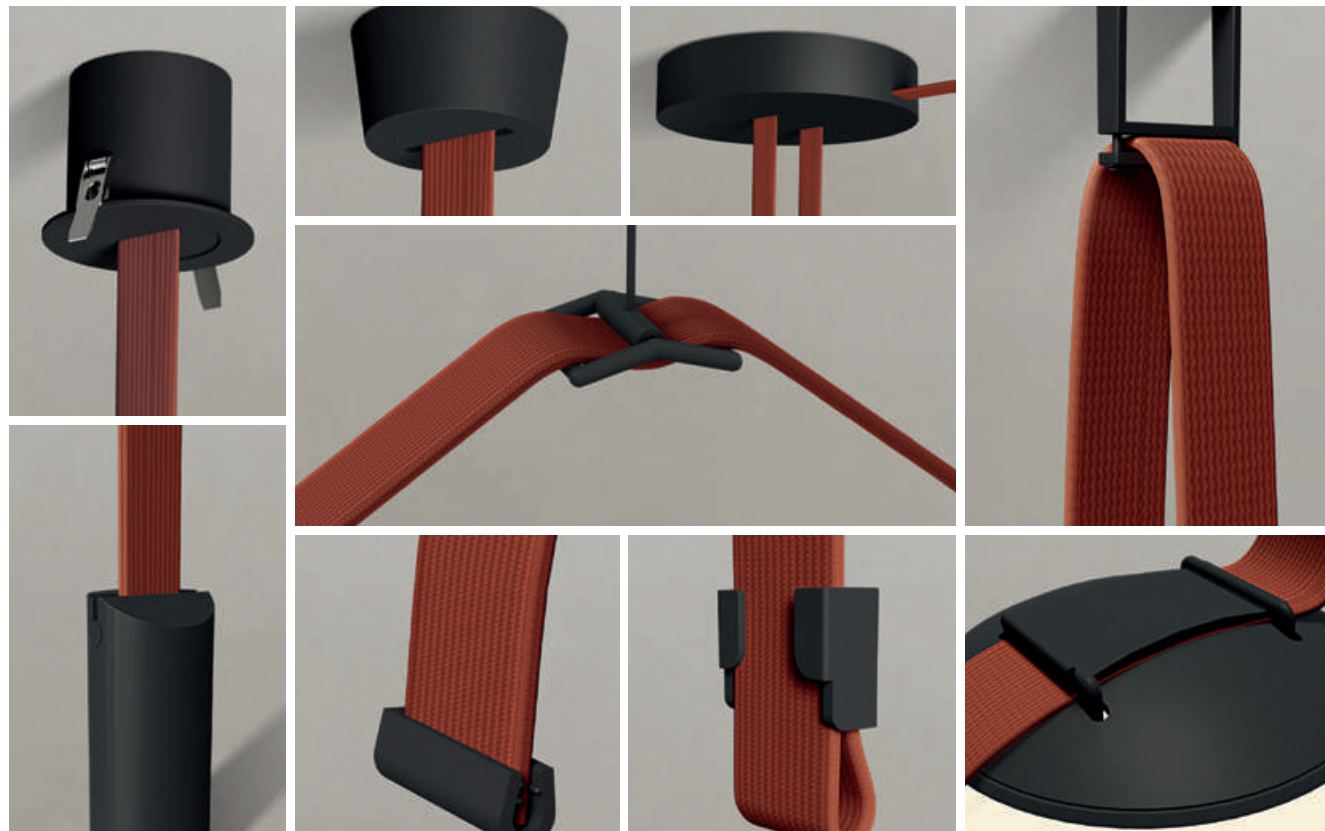

Интерьерная система BAND

Большое количество аксессуаров для монтажа позволяет реализовать ваши самые смелые идеи.

Текстильный ремень-шинопровод в двух цветовых решениях с шириной 29 мм и безопасным напряжением 48В дает возможность запитать интерьерные светильники с богатым функционалом.