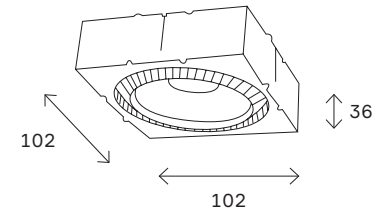

ST753 SC

ST753.438.07
ST753.448.07
ST753.538.07
ST753.548.07

артикул	мощность, W	световой поток, LM	цветовая температура, K	коэфф. цветопередачи, RA	угол рассеивания, °
■ ST753.438.07	led x 7	560	3000	80	60
■ ST753.448.07	led x 7	560	4000	80	60
□ ST753.538.07	led x 7	560	3000	80	60
□ ST753.548.07	led x 7	560	4000	80	60

235

встраиваемые светильники