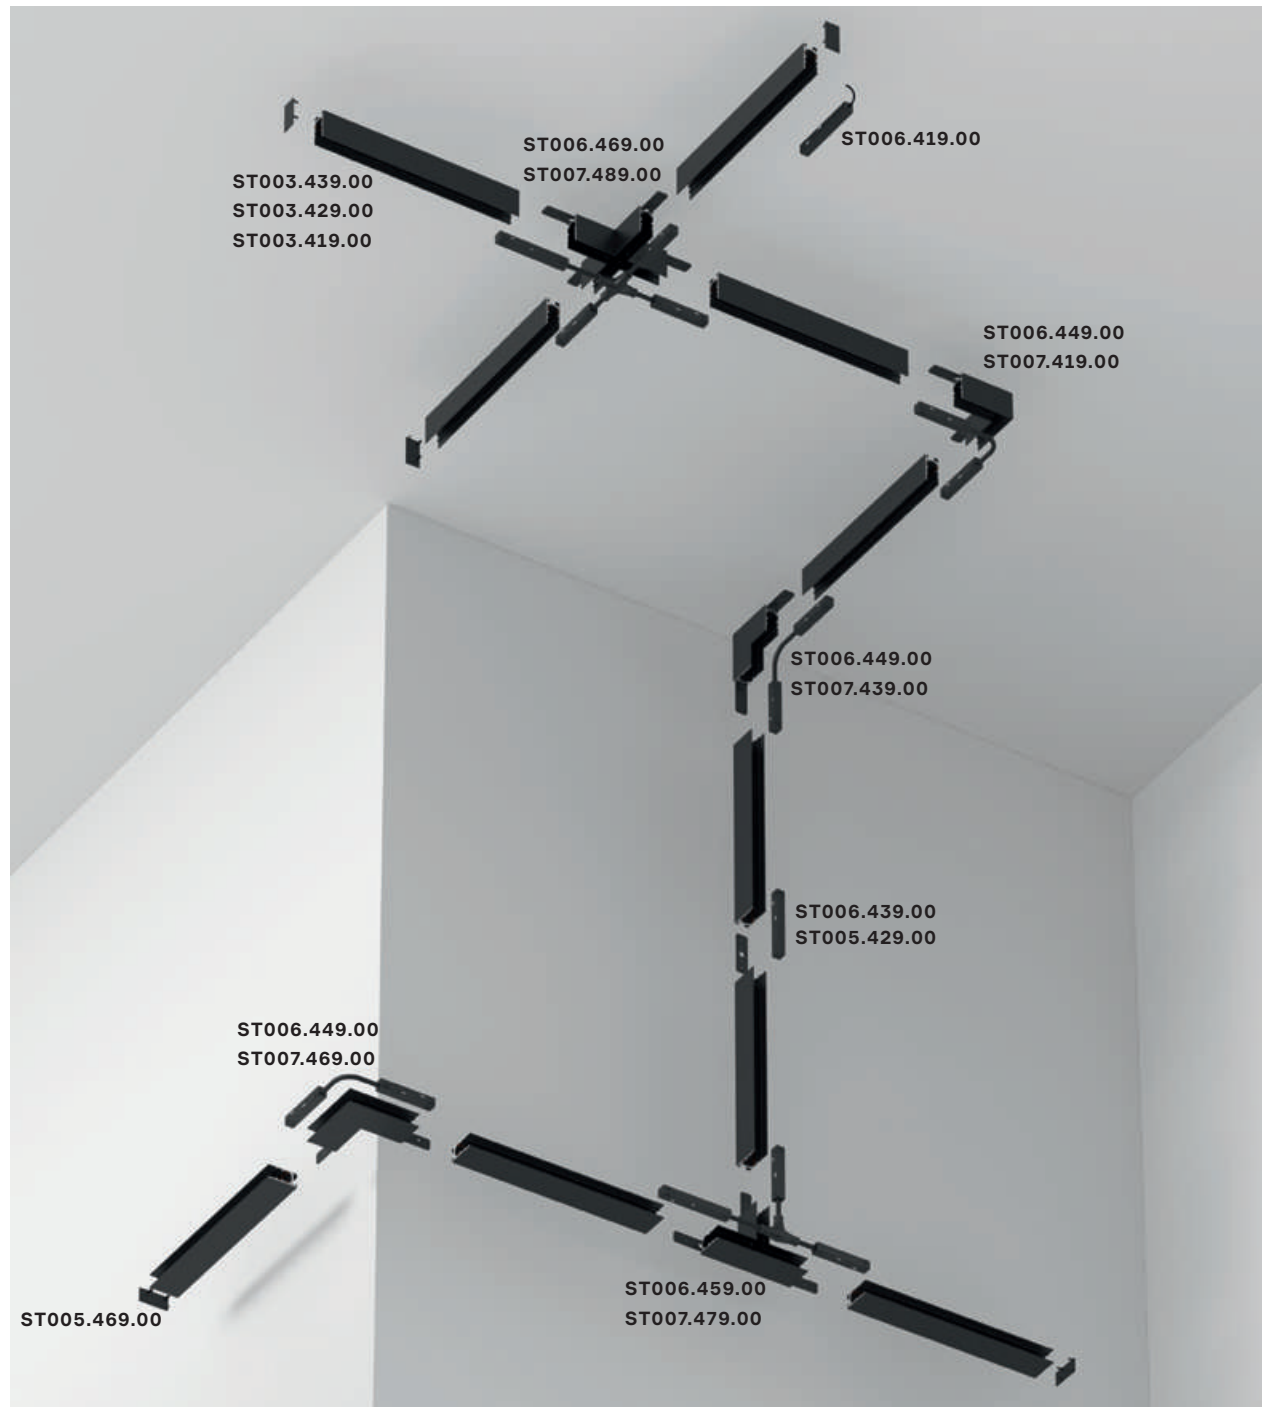

Накладной шинопровод и комплектующие

Схема сборки для накладного шинопровода

ST003.419.00
■ **черный**
ST003.519.00
□ **белый**
шинопровод
магнитный
накладной
L1000 × W26 × H51 MM

ST003.429.00
■ **черный**
ST003.529.00
□ **белый**
шинопровод
магнитный
накладной
L2000 × W26 × H51 MM

ST003.439.00
■ **черный**
ST003.539.00
□ **белый**
шинопровод
магнитный
накладной
L3000 × W26 × H51 MM

ST007.419.00
■ **черный**
ST007.519.00
□ **белый**
коннектор угловой боковой
для накладного магнитного
шинопровода
L82 × W82 × H51 MM

ST007.439.00
■ **черный**
ST007.539.00
□ **белый**
коннектор угловой внутренний
для накладного магнитного
шинопровода
L100 × W100 × H27 MM

ST007.469.00
■ **черный**
ST007.569.00
□ **белый**
коннектор угловой внешний
для накладного магнитного
шинопровода
L100 × W100 × H27 MM

ST007.479.00
■ **черный**
ST007.579.00
□ **белый**
коннектор T-образный для
подвесного / накладного
магнитного шинопровода
L200 × W113 × H50 MM

ST007.489.00
■ **черный**
ST007.589.00
□ **белый**
коннектор X-образный для
подвесного / накладного
магнитного шинопровода
L200 × W200 × H50 MM

ST005.469.00
■ **черный**
ST005.569.00
□ **белый**
заглушка к магнитному
шинопроводу (2 шт.)
L27 × W51 × H5 MM

ST005.759.00
■ **стальной**
фиксатор для накладного
монтажа (2 шт.)
L70 × W27 × H18 MM

ST005.419.00
■ **черный**
ST005.519.00
□ **белый**
тросовый подвес
для магнитного шинопровода (2 шт.)
H2000 MM

ST005.429.00
■ **черный**
ST005.529.00
□ **белый**
прямой соединитель для
накладного / подвесного
магнитного шинопровода
L80 × W23 MM