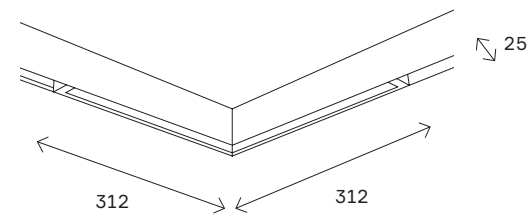

ST664 AROUND

ST664.596.18
ST664.496.18

артикул	мощность, W	световой поток, LM	цветовая температура, K	коэфф. цвето-передачи, RA	угол рассеивания, °
■ ST664.496.18	led × 18	1440	2700–6000	>90	120
□ ST659.596.18	led × 18	1440	2700–6000	>90	120

магнитная трековая система SKYLINE 220 V 171