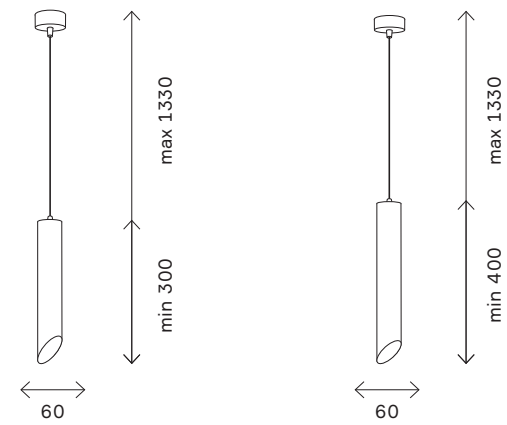

ST152.403.01   ST152.413.01
ST152.503.01   ST152.513.01

артикул	источник света	мощность, W
■ ■ ST152.403.01	GU10 × 1	50
■ ■ ST152.413.01	GU10 × 1	50
□ ■ ST152.503.01	GU10 × 1	50
□ ■ ST152.513.01	GU10 × 1	50