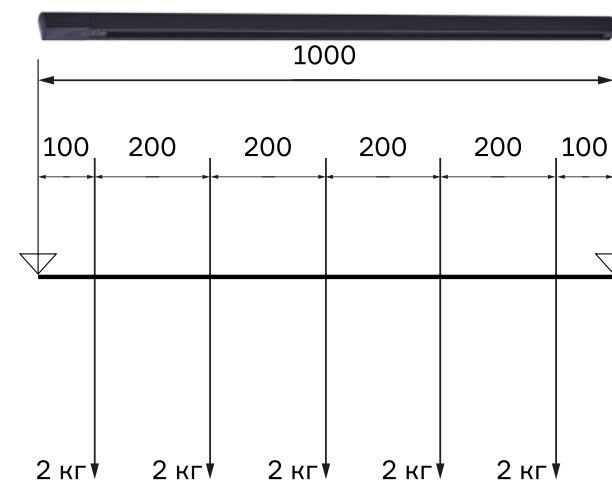

У каждого светильника есть адаптер с колесом выбора одной из трех групп включения