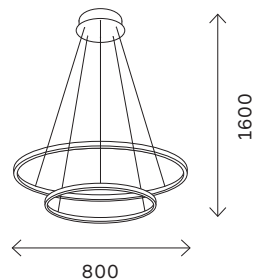

ST605.403.91
ST605.503.91
ST605.203.91