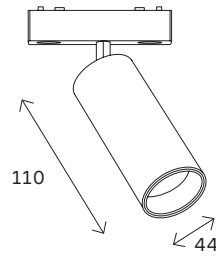

ST677

ST677.436.09
ST677.446.09
ST677.536.09
ST677.546.09