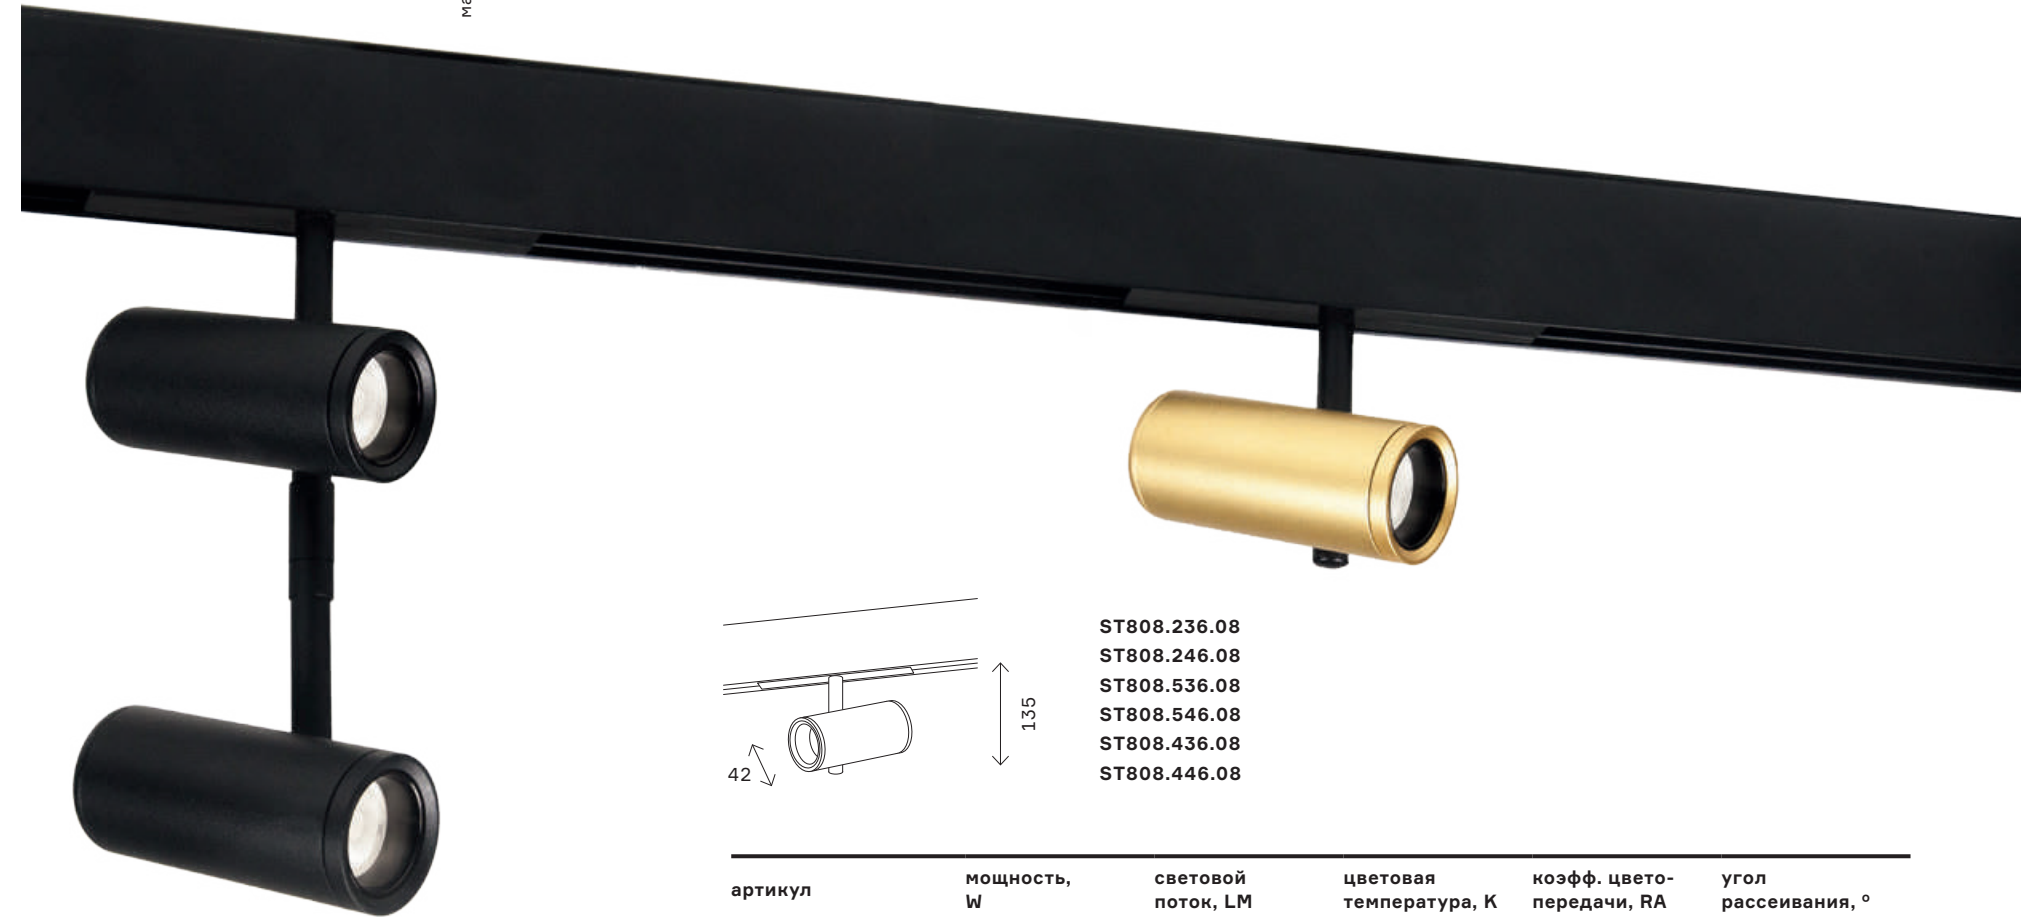

ST808

	черный			
	белый			
	золото			

- ST808.236.08
- ST808.246.08
- ST808.536.08
- ST808.546.08
- ST808.436.08
- ST808.446.08

- ST808.436.16
- ST808.446.16
- ST808.536.16
- ST808.546.16
- ST808.236.16
- ST808.246.16

артикул	мощность, W	световой поток, LM	цветовая температура, K	коэф. цвето-передачи, RA	угол рассеивания, °
ST808.236.08	led × 8	550	3000	>90	36
ST808.246.08	led × 8	550	4000	>90	36
ST808.436.08	led × 8	550	3000	>90	36
ST808.446.08	led × 8	550	4000	>90	36
ST808.536.08	led × 8	550	3000	>90	36
ST808.546.08	led × 8	550	4000	>90	36
ST808.236.16	led × 16	1100	3000	>90	36
ST808.246.16	led × 16	1100	4000	>90	36
ST808.436.16	led × 16	1100	3000	>90	36
ST808.446.16	led × 16	1100	4000	>90	36
ST808.536.16	led × 16	1100	3000	>90	36
ST808.546.16	led × 16	1100	4000	>90	36