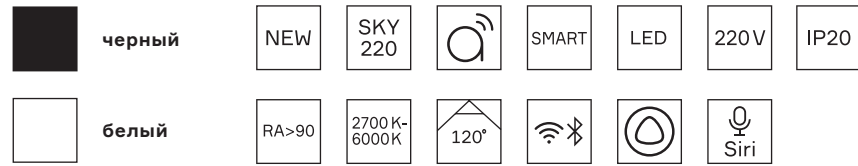

ST685 AROUND

ST685.496.09
ST685.596.09

ST685.496.18
ST685.596.18

артикул	мощность, W	световой поток, LM	цветовая температура, K	коэфф. цвето-передачи, RA	угол рассеивания, °
■ ST685.496.09	led × 9	700	2700–6000	>90	120
□ ST685.596.09	led × 9	700	2700–6000	>90	120
■ ST685.496.18	led × 18	1550	2700–6000	>90	120
□ ST685.596.18	led × 18	1550	2700–6000	>90	120

172
магнитная трековая система SKYLINE 220 V