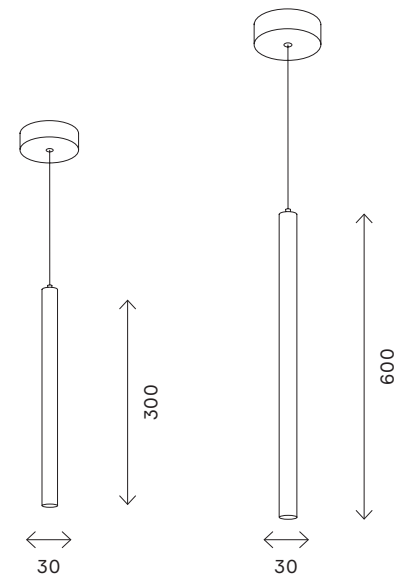

ST613

ST613.403.06
ST613.503.06
ST613.203.06

ST613.413.06
ST613.513.06
ST613.213.06