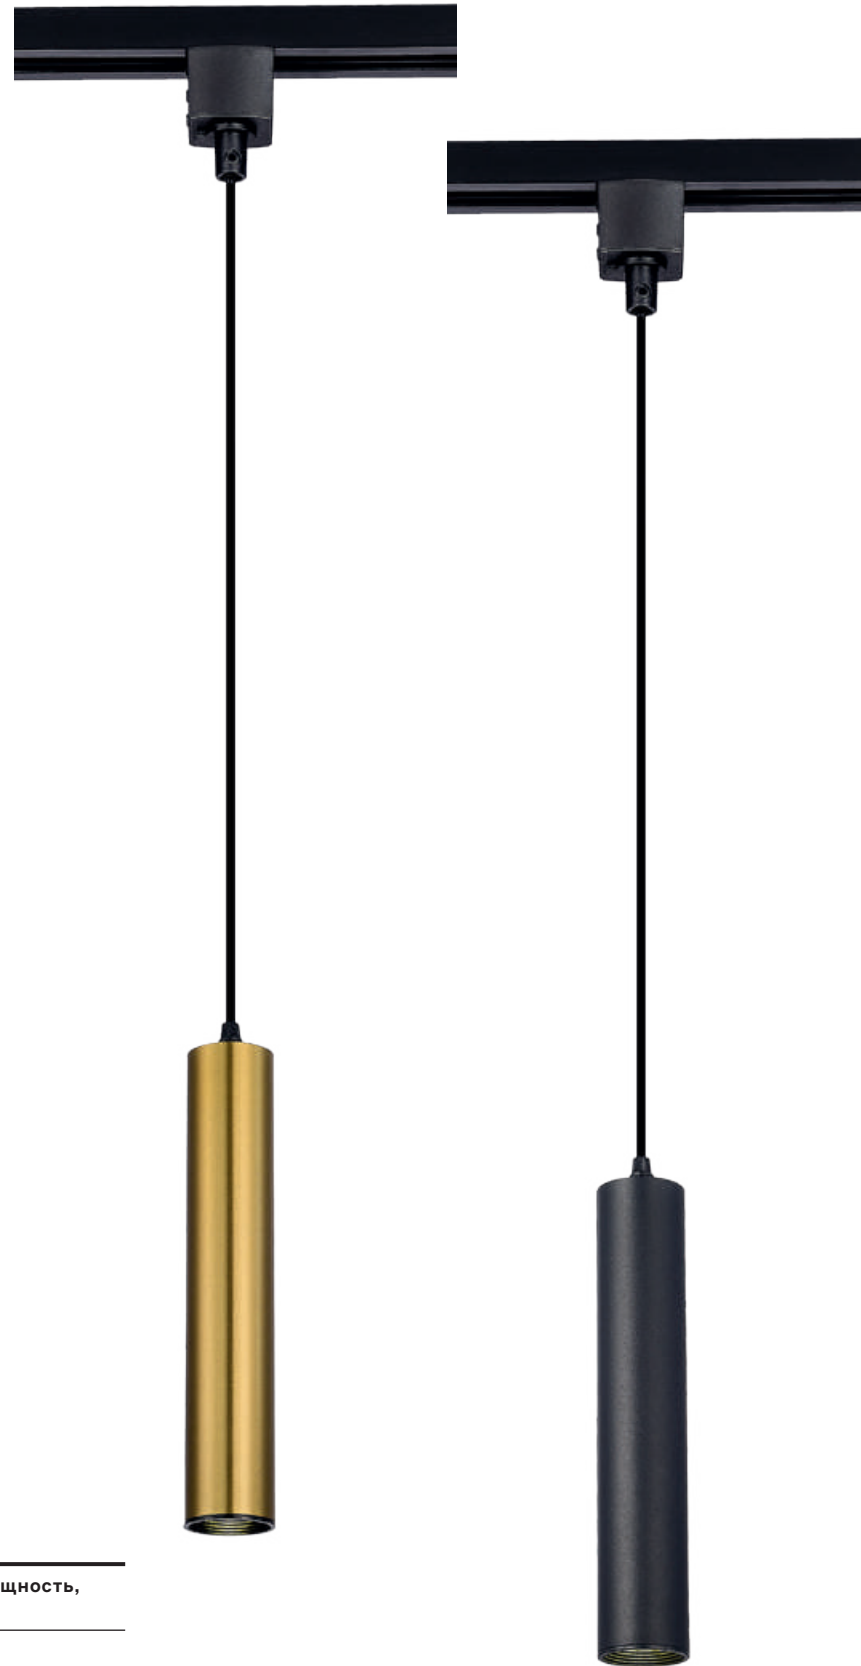

ST151

ST151.406.01
ST151.506.01
ST151.306.01

артикул	источник света	мощность, w
ST151.306.01	GU10 × 1	50
ST151.406.01	GU10 × 1	50
ST151.506.01	GU10 × 1	50

228
однофазная треновая система

ST152