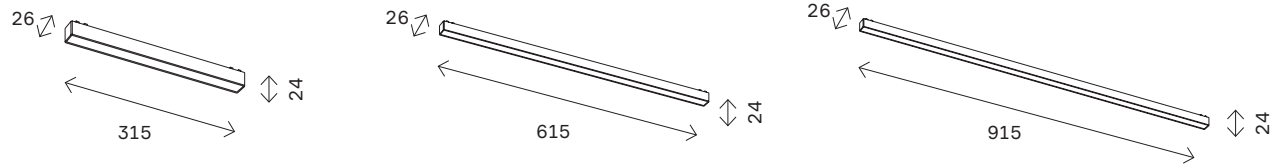

# ST674

- ST674.436.15
- ST674.446.15
- ST674.536.15
- ST674.546.15
- ST674.436.20
- ST674.446.20
- ST674.536.20
- ST674.546.20
- ST674.436.30
- ST674.446.30
- ST674.536.30
- ST674.546.30

артикул	мощность, W	световой поток, LM	цветовая температура, K	коэфф. цвето-передачи, RA	угол рассеивания, °
■ ST674.436.15	led x 15	1300	3000	>90	100
■ ST674.446.15	led x 15	1300	4000	>90	100
□ ST674.536.15	led x 15	1300	3000	>90	100
□ ST674.546.15	led x 15	1300	4000	>90	100
■ ST674.436.20	led x 20	1800	3000	>90	100
■ ST674.446.20	led x 20	1800	4000	>90	100
□ ST674.536.20	led x 20	1800	3000	>90	100
□ ST674.546.20	led x 20	1800	4000	>90	100
■ ST674.436.30	led x 30	2500	3000	>90	100
■ ST674.446.30	led x 30	2500	4000	>90	100
□ ST674.536.30	led x 30	2500	3000	>90	100
□ ST674.546.30	led x 30	2500	4000	>90	100