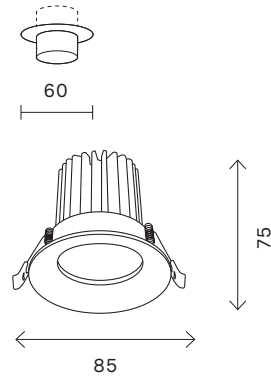

ST703

ST703.438.10
ST703.448.10
ST703.538.10
ST703.548.10

236
встраиваемые светильники

артикул	мощность, W	световой поток, LM	цветовая температура, K	коэфф. цветопередачи, RA	угол рассеивания, °
■ ST703.438.10	led × 10	900	3000	>90	38
■ ST703.448.10	led × 10	900	4000	>90	38
□ ST703.538.10	led × 10	900	3000	>90	38
□ ST703.548.10	led × 10	900	4000	>90	38