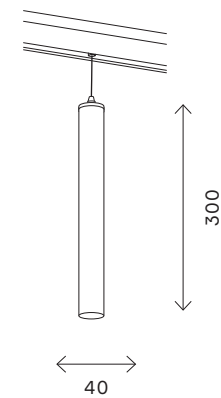

ST377 AROUND

ST377.403.07
ST377.503.07

артикул	мощность, W	световой поток, LM	цветовая температура, K	коэфф. цвето-передачи, RA	угол рассеивания, °
■ ST377.403.07	led × 7	630	2700–6500	90	36
□ ST377.503.07	led × 7	630	2700–6500	90	36

157 магнитная трековая система SKYLINE 48 V