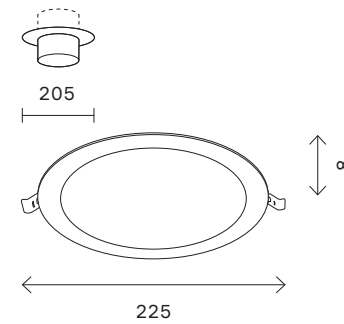

ST209.538.18
ST209.548.18