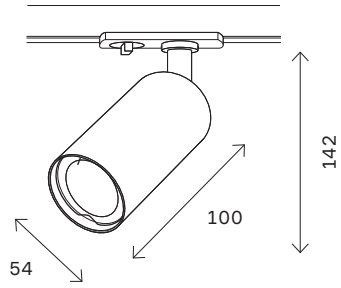

ST300

- черный
- белый
- латунь
- 1 PHASE
- GU10
- 220V
- IP20

ST300.206.01
ST300.406.01
ST300.506.01