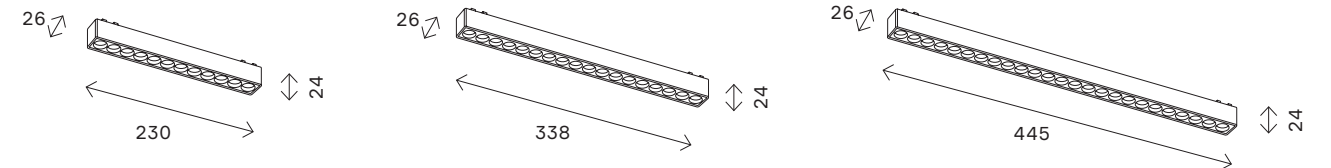

ST673

- ST673.436.12
- ST673.446.12
- ST673.536.12
- ST673.546.12
- ST673.436.18
- ST673.446.18
- ST673.536.18
- ST673.546.18
- ST673.436.24
- ST673.446.24
- ST673.536.24
- ST673.546.24

артикул	мощность, W	световой поток, LM	цветовая температура, K	коэфф. цвето-передачи, RA	угол рассеивания, °
■ ST673.436.12	led x 12	1100	3000	>90	36
■ ST673.446.12	led x 12	1100	4000	>90	36
□ ST673.536.12	led x 12	1100	3000	>90	36
□ ST673.546.12	led x 12	1100	4000	>90	36
■ ST673.436.18	led x 18	1600	3000	>90	36
■ ST673.446.18	led x 18	1600	4000	>90	36
□ ST673.536.18	led x 18	1600	3000	>90	36
□ ST673.546.18	led x 18	1600	4000	>90	36
■ ST673.436.24	led x 24	2300	3000	>90	36
■ ST673.446.24	led x 24	2300	4000	>90	36
□ ST673.536.24	led x 24	2300	3000	>90	36
□ ST673.546.24	led x 24	2300	4000	>90	36

61

магнитная трековая система SKYFLAT