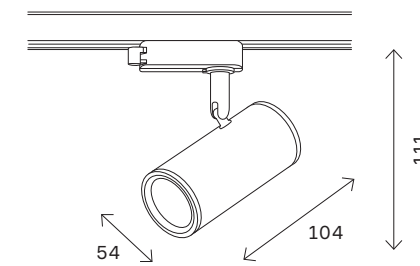

ST301

- хром, черный
- бронза, черный
- хром, белый
- бронза, белый
- 1 PHASE
- GU10
- 220V
- IP20

ST301.406.01   ST301.506.01
ST301.436.01   ST301.536.01

артикул	источник света	мощность, w
ST301.406.01	GU10 × 1	50
ST301.436.01	GU10 × 1	50
ST301.506.01	GU10 × 1	50
ST301.536.01	GU10 × 1	50