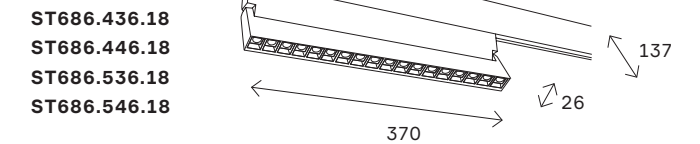

ST686

ST686.436.09
ST686.446.09
ST686.536.09
ST686.546.09

ST686.436.18
ST686.446.18
ST686.536.18
ST686.546.18

артикул	мощность, W	световой поток, LM	цветовая температура, K	коэфф. цвето-передачи, RA	угол рассеивания, °
■ ST686.436.09	led × 9	700	3000	>90	24
■ ST686.446.09	led × 9	700	4000	>90	24
□ ST686.536.09	led × 9	700	3000	>90	24
□ ST686.546.09	led × 9	700	4000	>90	24
■ ST686.436.18	led × 18	1470	3000	>90	24
■ ST686.446.18	led × 18	1470	4000	>90	24
□ ST686.536.18	led × 18	1470	3000	>90	24
□ ST686.546.18	led × 18	1470	4000	>90	24

177 магнитная трековая система SKYLINE 220 V