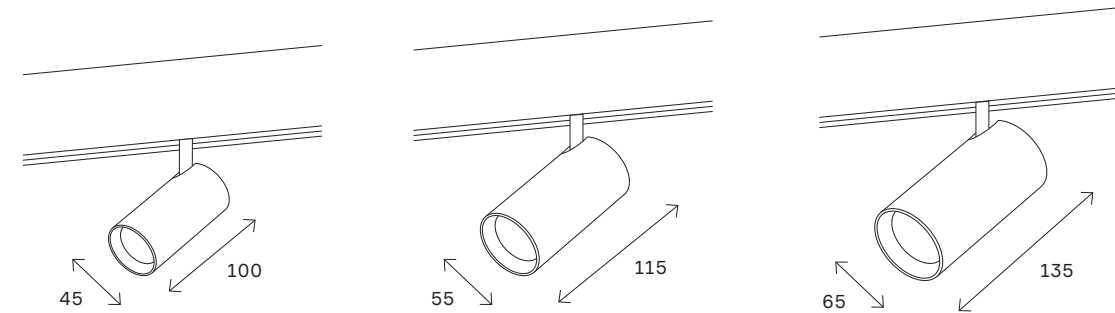

# ST375 AROUND

ST375.406.07  
ST375.506.07

ST375.406.12  
ST375.506.12

ST375.406.20  
ST375.506.20

артикул	мощность, W	световой поток, LM	цветовая температура, K	коэфф. цвето-передачи, RA	угол рассеивания, °
■ ST375.406.07	led x 7	630	2700–6500	90	36
■ ST375.406.12	led x 12	1080	2700–6500	90	36
■ ST375.406.20	led x 20	1800	2700–6500	90	36
□ ST375.506.07	led x 7	630	2700–6500	90	36
□ ST375.506.12	led x 12	1080	2700–6500	90	36
□ ST375.506.20	led x 20	1800	2700–6500	90	36