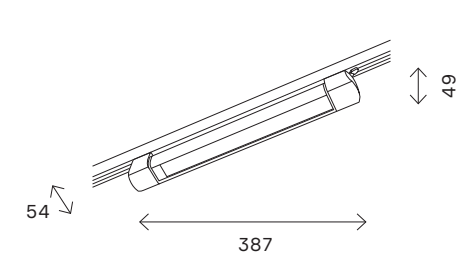

ST368

ST368.436.10
ST368.446.10
ST368.536.10
ST368.546.10

ST368.436.20.2
ST368.446.20.2
ST368.536.20.2
ST368.546.20.2

артикул	мощность, W	световой поток, LM	цветовая температура, K	коэфф. цвето-передачи, RA	угол рассеивания, °
■ ST368.436.10	led × 10	725	3000	>90	120
■ ST368.446.10	led × 10	725	4000	>90	120
□ ST368.536.10	led × 10	725	3000	>90	120
□ ST368.546.10	led × 10	725	4000	>90	120
■ ST368.436.20.2	led × 20	1450	3000	>90	120
■ ST368.446.20.2	led × 20	1450	4000	>90	120
□ ST368.536.20.2	led × 20	1450	3000	>90	120
□ ST368.546.20.2	led × 20	1450	4000	>90	120

215

однофазная трековая система