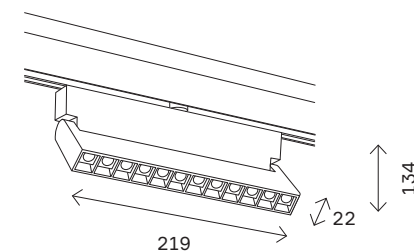

ST362

ST362.436.06
ST362.446.06
ST362.536.06
ST362.546.06

ST362.436.12
ST362.446.12
ST362.536.12
ST362.546.12

артикул	мощность, W	световой поток, LM	цветовая температура, K	коэфф. цвето-передачи, RA	угол рассеивания, °
■ ST362.436.06	led × 6	532	3000	>90	36
■ ST362.436.12	led × 12	1009	3000	>90	36
■ ST362.446.06	led × 6	532	4000	>90	36
■ ST362.446.12	led × 12	1009	4000	>90	36
□ ST362.536.06	led × 6	532	3000	>90	36
□ ST362.536.12	led × 12	1009	3000	>90	36
□ ST362.546.06	led × 6	532	4000	>90	36
□ ST362.546.12	led × 12	1009	4000	>90	36

151 магнитная трековая система SKYLINE 48 V