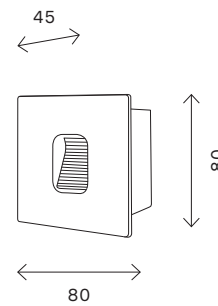

SL9501

черный

белый

SL9501.501.01