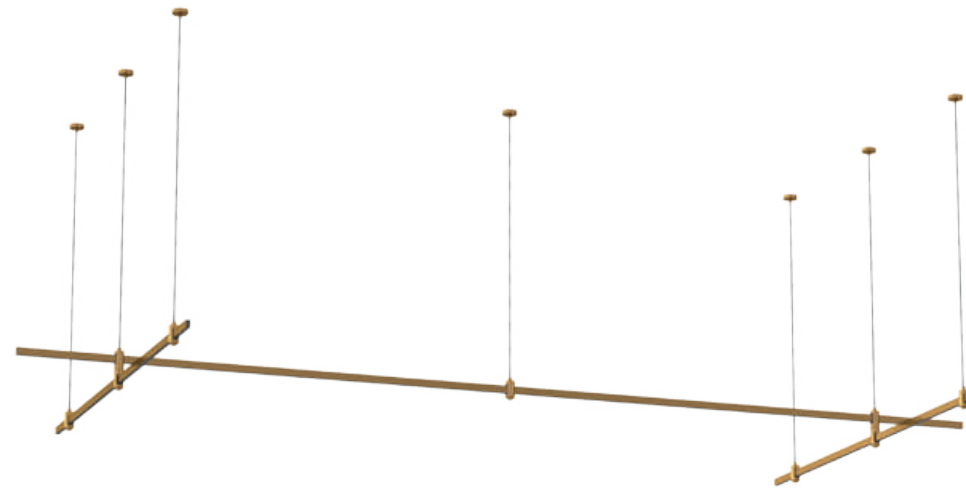

Готовые конструкции

90

магнитная модульная система FARM

ST8054.221.27
■ золото

- ST024.229.00 - 1 шт.
- ST024.219.00 - 2 шт.
- ST027.222.00 - 2 шт.
- ST027.213.00 - 4 шт.
- ST027.203.00 - 1 шт.

L 1000 мм x H 1000 мм