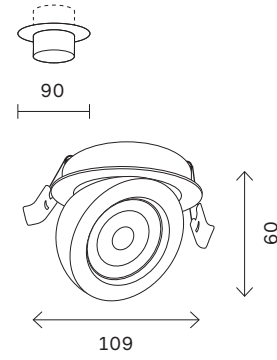

ST654

ST654.438.10
ST654.448.10
ST654.538.10
ST654.548.10

артикул	мощность, W	световой поток, LM	цветовая температура, K	коэфф. цвето-передачи, RA	угол рассеивания, °
■ ST654.438.10	led x 10	850	3000	>90	38
■ ST654.448.10	led x 10	850	4000	>90	38
□ ST654.538.10	led x 10	850	3000	>90	38
□ ST654.548.10	led x 10	850	4000	>90	38