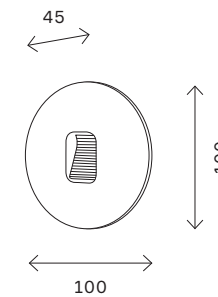

SL9501.541.01

артикул	мощность, W	световой поток, LM	цветовая температура, K
□ SL9501.501.01	led × 4	250	4000
■ SL9501.541.01	led × 4	250	4000

391

уличные светильники