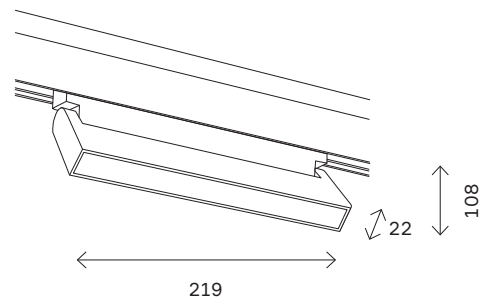

ST363

ST363.436.12
ST363.446.12
ST363.536.12
ST363.546.12

артикул	мощность, W	световой поток, LM	цветовая температура, K	коэфф. цвето-передачи, RA	угол рассеивания, °
■ ST363.436.12	led x 12	720	3000	>90	120
■ ST363.446.12	led x 12	720	4000	>90	120
□ ST363.536.12	led x 12	720	3000	>90	120
□ ST363.546.12	led x 12	720	4000	>90	120

130 магнитная трековая система SKYLINE 48 V