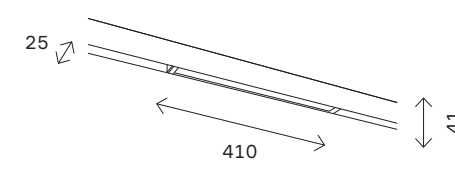

ST657.496.18
ST657.596.18