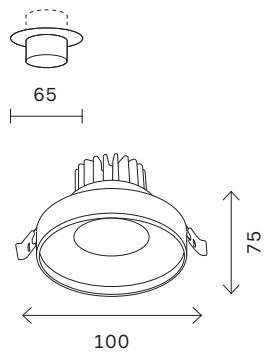

ST751

ST751.438.10
ST751.448.10
ST751.538.10
ST751.548.10

артикул	мощность, W	световой поток, LM	цветовая температура, K	коэфф. цветопередачи, RA	угол рассеивания, °
■ ST751.438.10	led × 10	750	3000	>90	38
■ ST751.448.10	led × 10	750	4000	>90	38
□ ST751.538.10	led × 10	750	3000	>90	38
□ ST751.548.10	led × 10	750	4000	>90	38