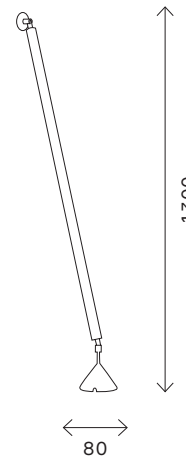

ST902.405.14