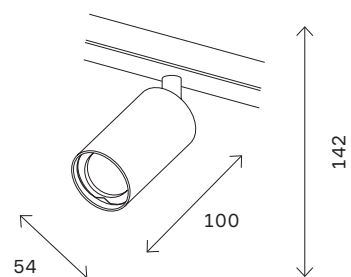

ST503

ST503.406.01
ST503.506.01
ST503.206.01

артикул	источник света	мощность, W
■ ST503.406.01	GU10 × 1	50
□ ST503.506.01	GU10 × 1	50
■ ST503.206.01	GU10 × 1	50

184

магнитная трековая система SKYLINE 220 V