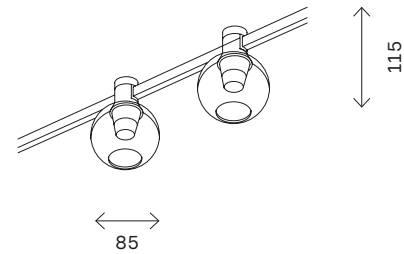

ST819

ST819.206.03
ST819.406.03

артикул	мощность, W	световой поток, LM	цветовая температура, K	коэфф. цвето-передачи, RA	угол рассеивания, °
ST819.206.03	led x 3	128	3000	90	120
ST819.406.03	led x 3	128	3000	90	120