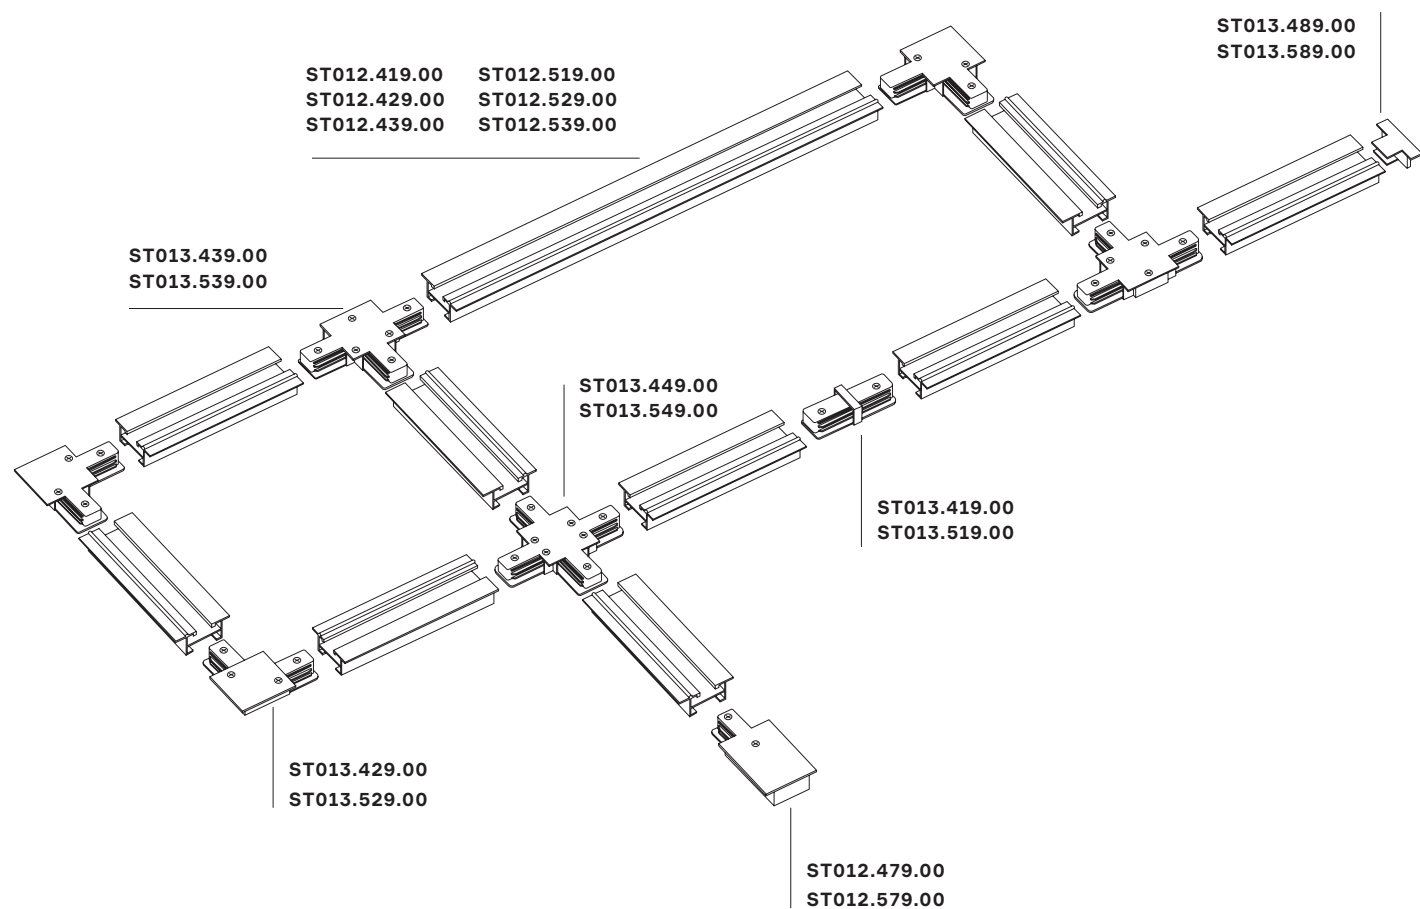

Встраиваемый шинопровод и комплектующие

однофазная треновая система 210

Схема сборки для встраиваемого шинопровода

ST012.419.00
■ **черный**
■ **ST012.519.00**
□ **белый**
шинопровод
L1000 × W60 × H21 MM

ST012.429.00
■ **черный**
■ **ST012.529.00**
□ **белый**
шинопровод
L2000 × W60 × H21 MM

ST012.439.00
■ **черный**
■ **ST012.539.00**
□ **белый**
шинопровод
L3000 × W60 × H21 MM

ST012.479.00
■ **черный**
■ **ST012.579.00**
□ **белый**
ввод питания для
однофазного встраиваемого
шинопровода
L117 × W60 × H18 MM

ST013.419.00
■ **черный**
■ **ST013.519.00**
□ **белый**
коннектор прямой
L78 × W60 × H18 MM

ST013.429.00
■ **черный**
■ **ST013.529.00**
□ **белый**
коннектор угловой
L95 × W95 × H18 MM

ST013.439.00
■ **черный**
■ **ST013.539.00**
□ **белый**
коннектор Т-образный
L130 × W95 × H18 MM

ST013.449.00
■ **черный**
■ **ST013.549.00**
□ **белый**
коннектор Х-образный
L130 × W130 × H18 MM

ST013.489.00
■ **черный**
■ **ST013.589.00**
□ **белый**
заглушка
L37 × W60 × H18 MM

ST002.469.00
■ **черный**
адаптер питания
для однофазного
шинопровода
L35 × W38 × H57 MM

однофазная треновая система 211