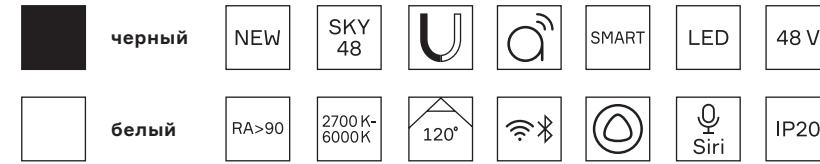

ST800 AROUND

ST800.409.20
ST800.509.20

артикул	мощность, W	световой поток, LM	цветовая температура, K	коэфф. цвето-передачи, RA	угол рассеивания, °
■ ST800.409.20	led x 20	950	2700-6000	>90	120
□ ST800.509.20	led x 20	950	2700-6000	>90	120

131 магнитная трековая система SKYLINE 48 V