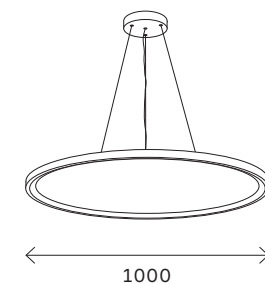

ST602

ST602.443.56
ST602.543.56

ST602.443.72
ST602.543.72

ST602.443.96
ST602.543.96

ST602.543.120

артикул	мощность, W	световой поток, LM	цветовая температура, K	коэфф. цвето-передачи, RA	угол рассеивания, °
□ ST602.543.56	led x 56	5040	4000	>80	120
■ ST602.443.56	led x 56	5040	4000	>80	120
□ ST602.543.72	led x 72	6480	4000	>80	120
■ ST602.443.72	led x 72	6480	4000	>80	120
□ ST602.543.96	led x 96	8640	4000	>80	120
■ ST602.443.96	led x 96	8640	4000	>80	120
□ ST602.543.120	led x 120	10800	4000	>80	120

327

подвесные светильники