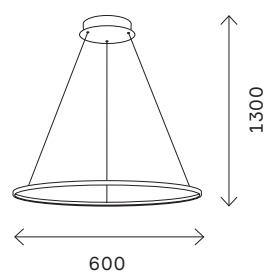

ST605.243.34
ST605.443.34
ST605.543.34