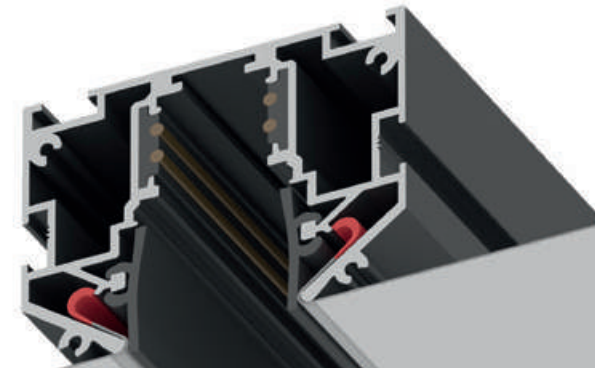

Создание инсталляций любой сложности и длины при помощи различных соединителей и резки шинпровода в любом месте.

Новый шинпровод в натяжной ПВХ-потолок.