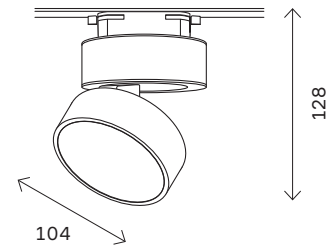

ST651

ST651.436.09
ST651.436.09
ST651.436.09
ST651.436.09

ST651.436.14
ST651.436.14
ST651.436.14
ST651.436.14

артикул	мощность, W	световой поток, LM	цветовая температура, K	коэфф. цвето-передачи, RA	угол рассеивания, °
■ ST651.436.09	led × 9	720	3000	>90	120
■ ST651.446.09	led × 9	720	4000	>90	120
□ ST651.536.09	led × 9	720	3000	>90	120
□ ST651.546.09	led × 9	720	4000	>90	120
■ ST651.436.14	led × 14	1100	3000	>90	120
■ ST651.446.14	led × 14	1100	4000	>90	120
□ ST651.536.14	led × 14	1100	3000	>90	120
□ ST651.546.14	led × 14	1100	4000	>90	120

222

однофазная трековая система