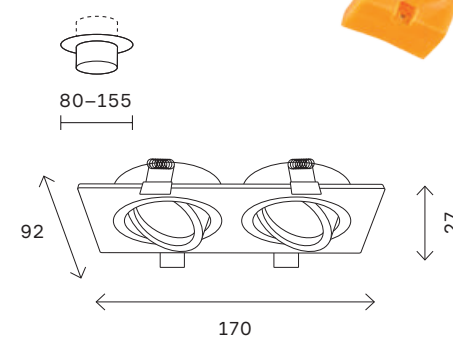

ST251

- черный
- белый
- GU10
- IP20

ST251.408.02
ST251.508.02

артикул	источник света	мощность, W
■ ST251.408.01	GU10 × 1	50
■ ST251.408.02	GU10 × 2	50
■ ST251.418.01	GU10 × 1	50
□ ST251.508.01	GU10 × 1	50
□ ST251.508.02	GU10 × 2	50
□ ST251.518.01	GU10 × 1	50