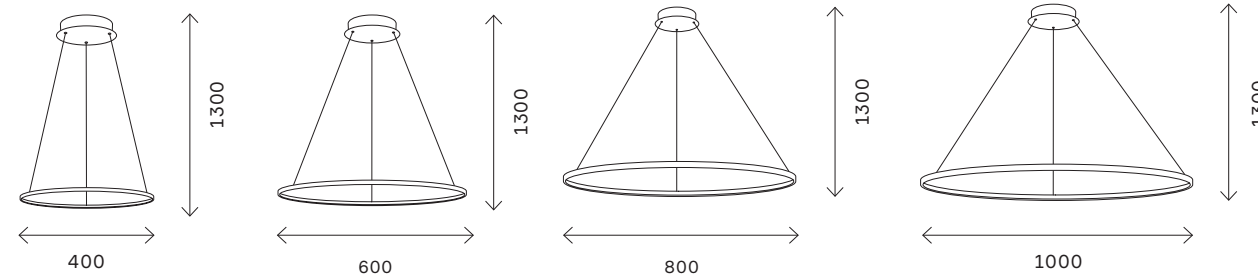

ST604.243.22
ST604.443.22
ST604.543.22

ST604.243.34
ST604.443.34
ST604.543.34

ST604.243.46
ST604.443.46
ST604.543.46

ST604.243.57
ST604.443.57
ST604.543.57

артикул	мощность, W	световой поток, LM	цветовая температура, K	коэфф. цвето-передачи, RA	угол рассеивания, °
ST604.443.114	led × 114	7410	4000	80	120
ST604.443.22	led × 22	1430	4000	80	120
ST604.443.34	led × 34	2210	4000	80	120
ST604.443.46	led × 46	2990	4000	80	120
ST604.443.56	led × 56	3640	4000	80	120
ST604.443.57	led × 57	3705	4000	80	120
ST604.543.114	led × 114	7410	4000	80	120
ST604.543.22	led × 22	1430	4000	80	120
ST604.543.34	led × 34	2210	4000	80	120
ST604.543.46	led × 46	2990	4000	80	120
ST604.543.56	led × 56	3640	4000	80	120
ST604.543.57	led × 57	3705	4000	80	120

ST080

Подвесной комплект для горизонтальной развески светильников серий ST603 IN, ST604 OUT, ST605 DOWN
(комплект: монтажные крепления — 2 шт.)

ST080.200.01
ST080.400.01
ST080.500.01

Подвесной комплект для горизонтальной развески светильников серий ST603 IN, ST604 OUT, ST605 DOWN
(комплект: монтажные крепления — 4 шт.)

ST080.200.02
ST080.400.02
ST080.500.02

Подвесной комплект для горизонтальной развески светильников серий ST603 IN, ST604 OUT, ST605 DOWN
(комплект: монтажные крепления — 6 шт.)

ST080.200.03
ST080.400.03
ST080.500.03

325

подвесные светильники