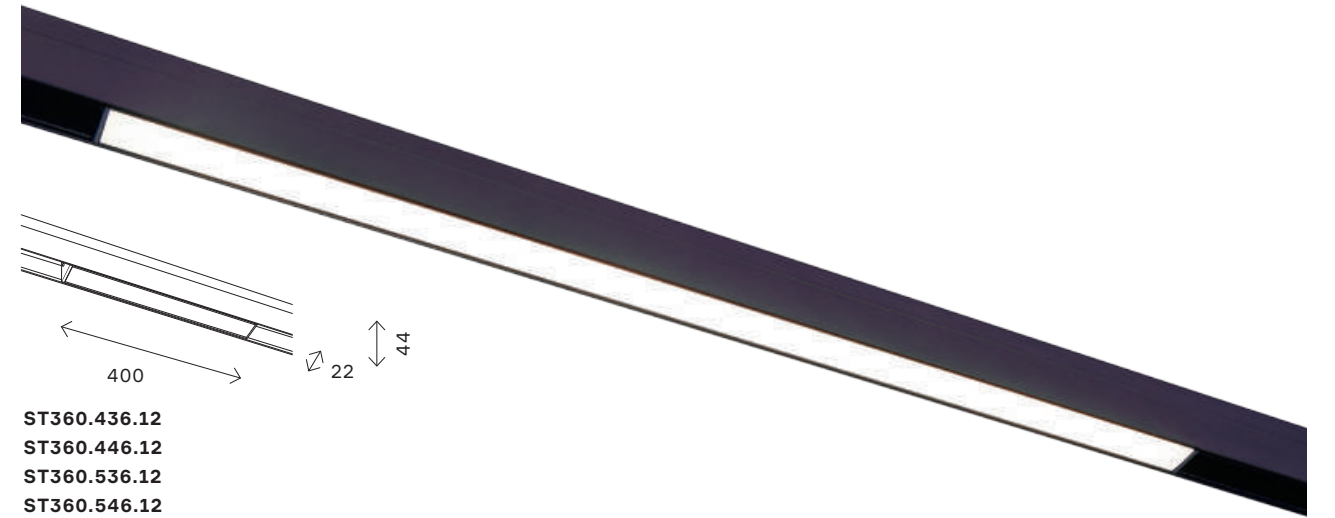

ST360

ST360.436.12
ST360.446.12
ST360.536.12
ST360.546.12

артикул	мощность, W	световой поток, LM	цветовая температура, K	коэфф. цвето-передачи, RA	угол рассеивания, °
■ ST360.436.12	led × 12	780	3000	>90	120
■ ST360.436.20	led × 20	1300	3000	>90	120
■ ST360.436.30.2	led × 30	1950	3000	>90	120
■ ST360.436.40	led × 40	2600	3000	>90	120
■ ST360.446.12	led × 12	780	4000	>90	120
■ ST360.446.20	led × 20	1300	4000	>90	120
■ ST360.446.30.2	led × 30	1950	4000	>90	120
■ ST360.446.40	led × 40	2600	4000	>90	120
□ ST360.536.12	led × 12	780	3000	>90	120
□ ST360.536.20	led × 20	1300	3000	>90	120
□ ST360.536.30.2	led × 30	1950	3000	>90	120
□ ST360.536.40	led × 40	2600	3000	>90	120
□ ST360.546.12	led × 12	780	4000	>90	120
□ ST360.546.20	led × 20	1300	4000	>90	120
□ ST360.546.30.2	led × 30	1950	4000	>90	120
□ ST360.546.40	led × 40	2600	4000	>90	120