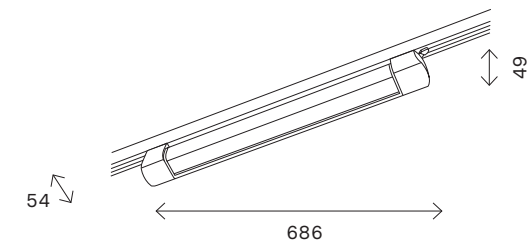

ST368

ST368.436.10
ST368.446.10
ST368.536.10
ST368.546.10

ST368.436.20.2
ST368.446.20.2
ST368.536.20.2
ST368.546.20.2

артикул	мощность, W	световой поток, LM	цветовая температура, K	коэфф. цвето-передачи, RA	угол рассеивания, °
■ ST368.436.10	led × 10	725	3000	>90	120
■ ST368.446.10	led × 10	725	4000	>90	120
□ ST368.536.10	led × 10	725	3000	>90	120
□ ST368.546.10	led × 10	725	4000	>90	120
■ ST368.436.20.2	led × 20	1450	3000	>90	120
■ ST368.446.20.2	led × 20	1450	4000	>90	120
□ ST368.536.20.2	led × 20	1450	3000	>90	120
□ ST368.546.20.2	led × 20	1450	4000	>90	120

215

однофазная трековая система