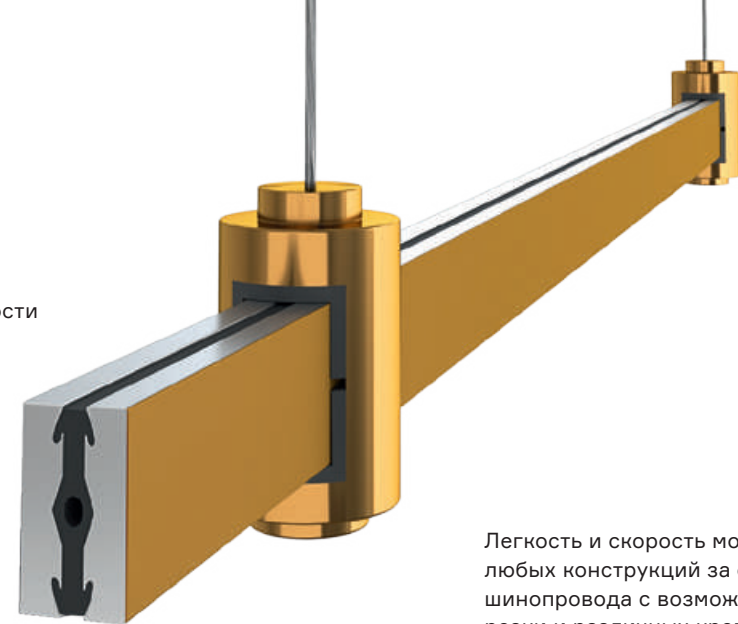

FARM — это огромное поле для творчества и созидания.

Масштабируемость конструкций:  
от простых форм до многоуровневых  
световых инсталляций.

Винтовое соединение  
двойных фиксаторов  
для улучшения надежности  
конструкций.

Новые типы фиксаторов и токопроводов  
для новых решений и удобства монтажа:

- прямые соединители
- боковой токопровод
- токопроводы без оснований  
для блоков питания

Легкость и скорость монтажа  
любых конструкций за счет  
шинопровода с возможностью  
резки и различных креплений.