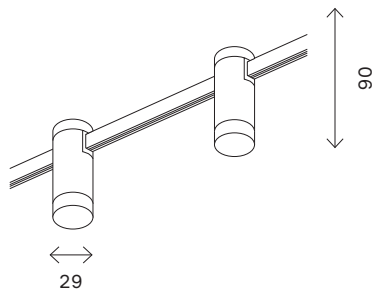

ST812

ST812.206.03
ST812.406.03

артикул	мощность, W	световой поток, LM	цветовая температура, K	коэфф. цвето-передачи, RA	угол рассеивания, °
ST812.206.03	led x 3	135	3000	90	120
ST812.406.03	led x 3	135	3000	90	120

96

магнитная модульная система FARM