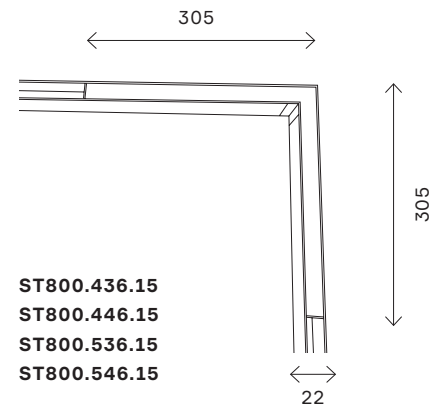

ST800 HORIZONTAL

ST800.436.15
ST800.446.15
ST800.536.15
ST800.546.15