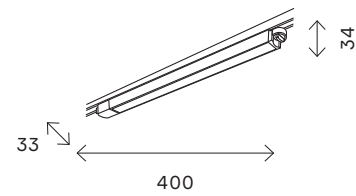

ST366 CRI98

ST366.438.12
ST366.448.12
ST366.538.12
ST366.548.12

ST366.438.24
ST366.448.24
ST366.538.24
ST366.548.24

артикул	мощность, W	световой поток, LM	цветовая температура, K	коэфф. цвето-передачи, RA	угол рассеивания, °
■ ST366.438.12	led × 12	1100	3000	98	120
■ ST366.438.24	led × 24	2250	3000	98	120
■ ST366.448.12	led × 12	1250	4000	98	120
■ ST366.448.24	led × 24	2450	4000	98	120
□ ST366.538.12	led × 12	1100	3000	98	120
□ ST366.538.24	led × 24	2250	3000	98	120
□ ST366.548.12	led × 12	1250	4000	98	120
□ ST366.548.24	led × 24	2450	4000	98	120

214

однофазная трековая система