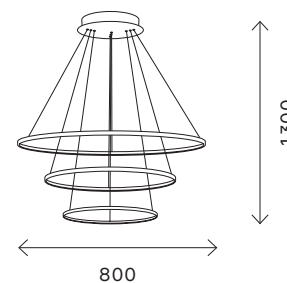

ST603.243.114
ST603.443.114
ST603.543.114