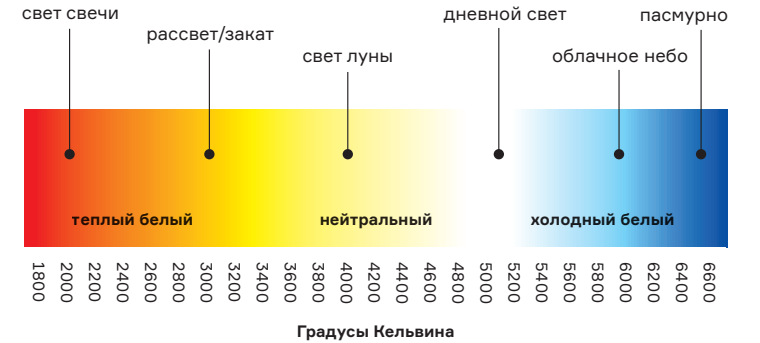

Цветовая температура

Цветовая температура характеризует цветовой тон излучения. Изначально цветовая температура присуща только тепловым источникам, таким как лампа накаливания или звезды.

При нагреве объекта примерно до 800 градусов Кельвина (527° C) он начинает излучать свет, при увеличении температуры объекта цвет меняется от алого до фиолетового. Для удобства классификации всех источников света, включая светодиоды, было решено использовать шкалу цветовой температуры. Это позволяет соотносить цветовые характеристики искусственных источников света с цветами естественных источников.