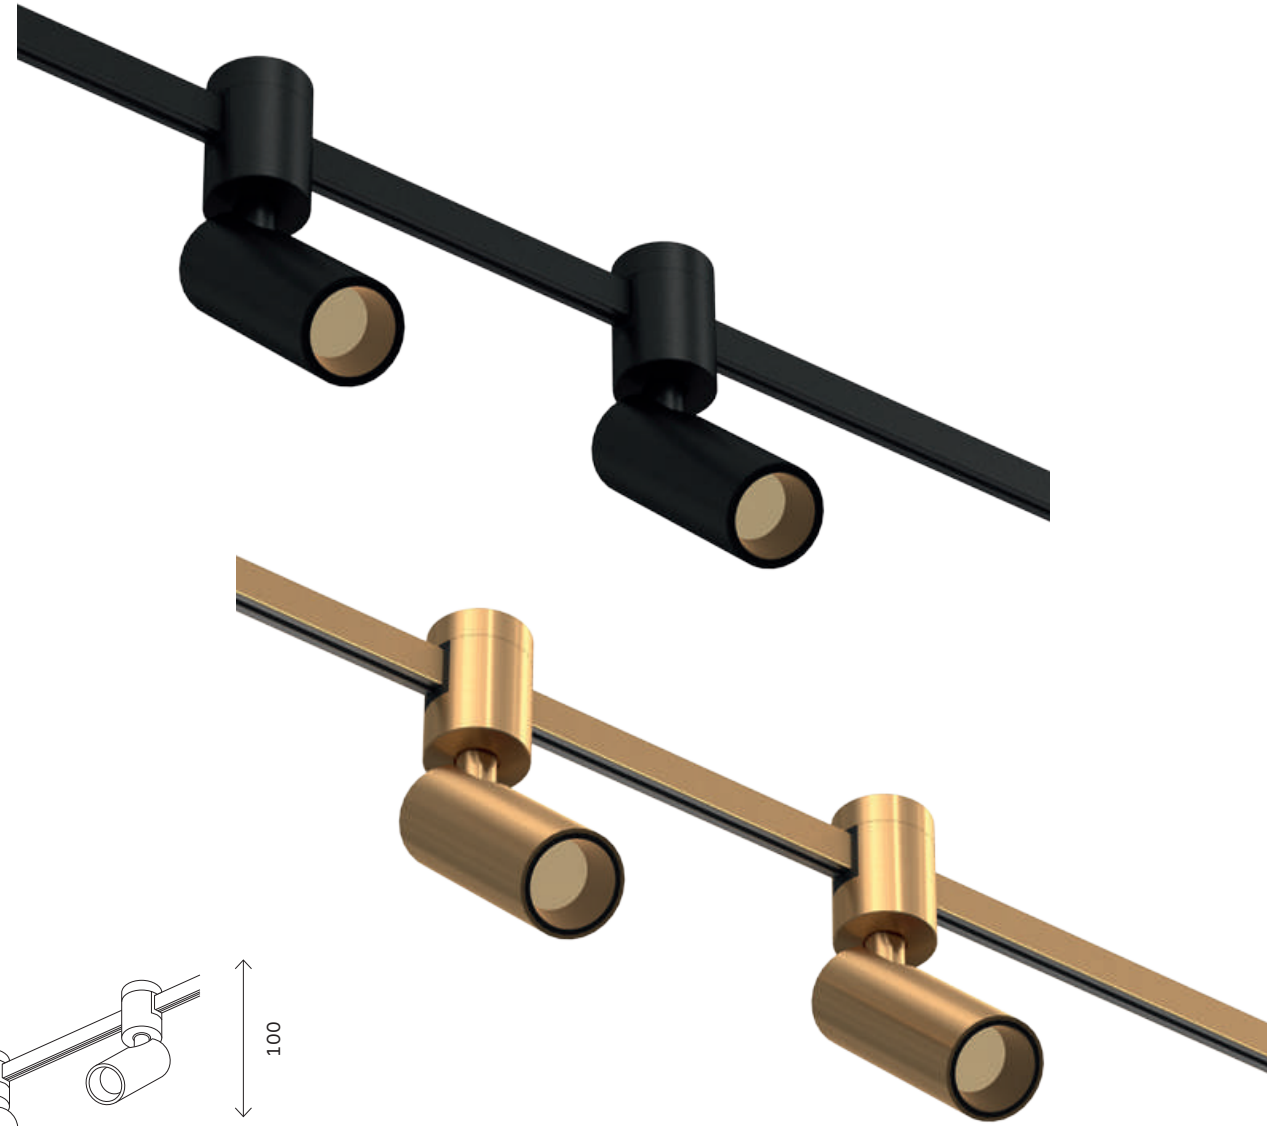

ST811

ST811.206.05
ST811.406.05

артикул	мощность, W	световой поток, LM	цветовая температура, K	коэфф. цвето-передачи, RA	угол рассеивания, °
■ ST811.206.05	led × 5	350	3000	90	60
■ ST811.406.05	led × 5	350	3000	90	60