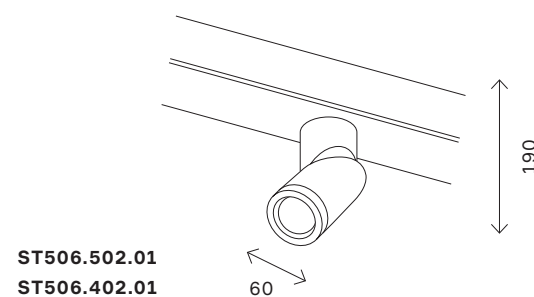

артикул	источник света	мощность, w
ST506.402.01	GU10 × 1	50
ST506.502.01	GU10 × 1	50