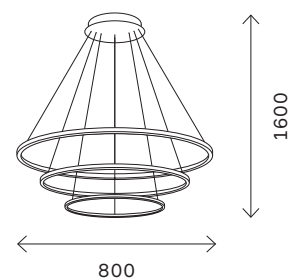

ST605.403.114
ST605.503.114
ST605.203.114

артикул	мощность, W	световой поток, LM	цветовая температура, K	коэфф. цвето-передачи, RA	угол рассеивания, °
■ ST605.403.57	led x 57	3705	2800-6500	>90	120
■ ST605.403.72	led x 72	4680	2800-6500	>90	120
■ ST605.403.91	led x 91	5915	2800-6500	>90	120
■ ST605.403.114	led x 114	7410	2800-6500	>90	120
□ ST605.503.57	led x 57	3705	2800-6500	>90	120
□ ST605.503.72	led x 72	4680	2800-6500	>90	120
□ ST605.503.91	led x 91	5915	2800-6500	>90	120
□ ST605.503.114	led x 114	7410	2800-6500	>90	120
■ ST605.203.57	led x 57	3705	2800-6500	>90	120
■ ST605.203.72	led x 72	4680	2800-6500	>90	120
■ ST605.203.91	led x 91	5915	2800-6500	>90	120
■ ST605.203.114	led x 114	7410	2800-6500	>90	120