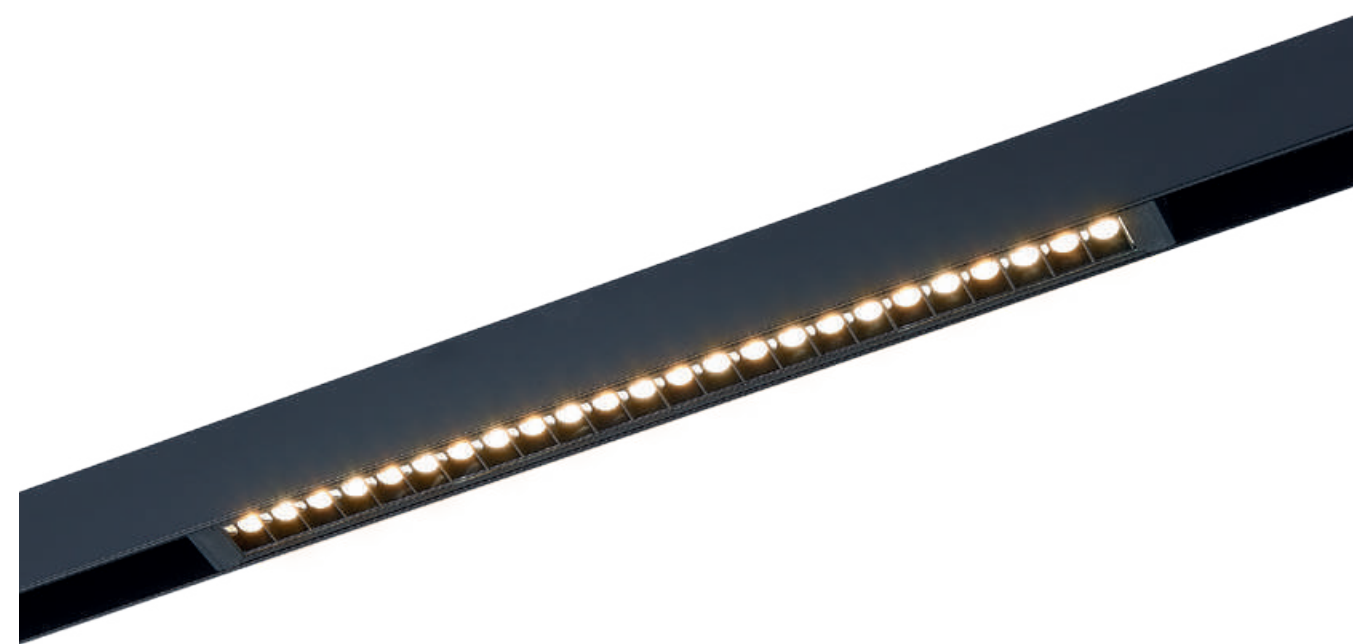

ST655

ST655.436.09
ST655.446.09
ST655.536.09
ST655.546.09