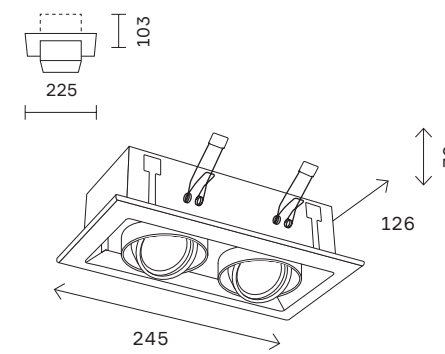

ST250

встраиваемые светильники 252

ST250.448.01
ST250.548.01
ST250.558.01

ST250.448.02
ST250.548.02
ST250.558.02

артикул	источник света	мощность, W
■ ST250.448.01	GU10 × 1	50
■ ST250.448.02	GU10 × 2	50
□ ST250.558.01	GU10 × 1	50
□ ST250.558.02	GU10 × 2	50
■□ ST250.548.01	GU10 × 1	50
■□ ST250.548.02	GU10 × 2	50

встраиваемые светильники 253