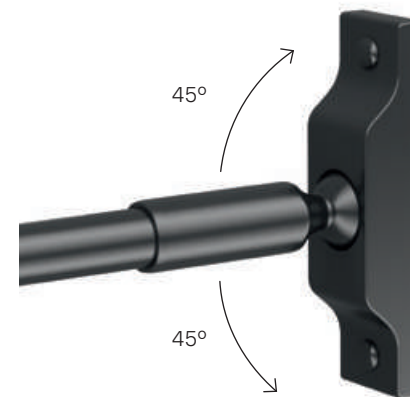

RAY — это помощник светодизайнера для освещения высоких мансардных и сводчатых потолков и разнообразной концептуальной подсветки.

Настенно-потолочные крепления системы RAY за счет шарнирного механизма можно монтировать под различными углами к поверхности.