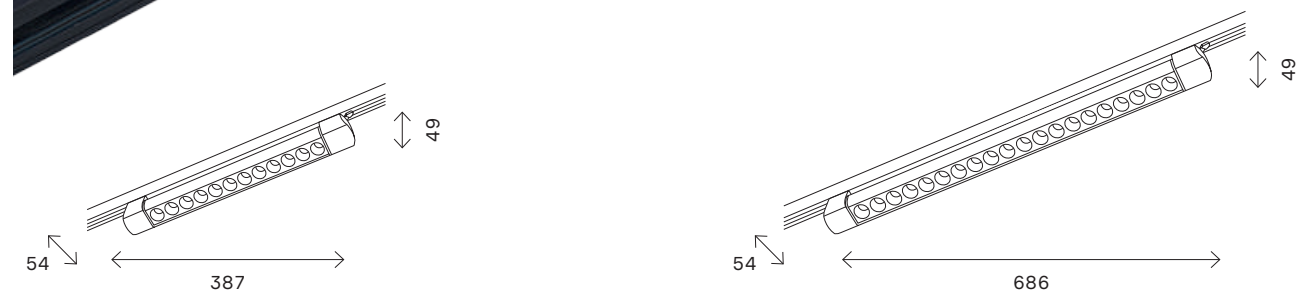

ST367

ST367.436.10
ST367.446.10
ST367.536.10
ST367.546.10

ST367.436.20.2
ST367.446.20.2
ST367.536.20.2
ST367.546.20.2

артикул	мощность, W	световой поток, LM	цветовая температура, K	коэф. цвето-передачи, RA	угол рассеивания, °
■ ST367.436.10	led × 10	875	3000	>90	36
■ ST367.446.10	led × 10	875	4000	>90	36
□ ST367.536.10	led × 10	875	3000	>90	36
□ ST367.546.10	led × 10	875	4000	>90	36
■ ST367.436.20.2	led × 20	1750	3000	>90	36
■ ST367.446.20.2	led × 20	1750	4000	>90	36
□ ST367.536.20.2	led × 20	1750	3000	>90	36
□ ST367.546.20.2	led × 20	1750	4000	>90	36

216

однофазная трековая система