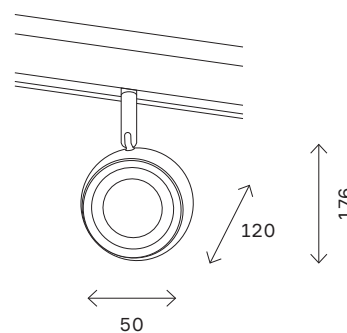

ST355

ST355.436.10
ST355.446.10
ST355.536.10
ST355.546.10

артикул	мощность, W	световой поток, LM	цветовая температура, K	коэфф. цветопередачи, RA	угол рассеивания, °
■ ST355.436.10	led × 10	470	3000	>90	36
■ ST355.446.10	led × 10	470	4000	>90	36
□ ST355.536.10	led × 10	470	3000	>90	36
□ ST355.546.10	led × 10	470	4000	>90	36

145 магнитная трековая система SKYLINE 48 V