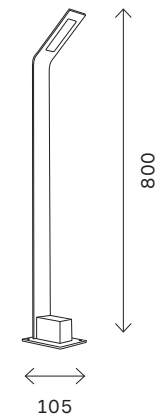

SL094.445.01

артикул	мощность, W	световой поток, LM	цветовая температура, K
■ SL094.405.01	led × 6	300	4000
■ SL094.445.01	led × 6	300	4000

368

уличные светильники