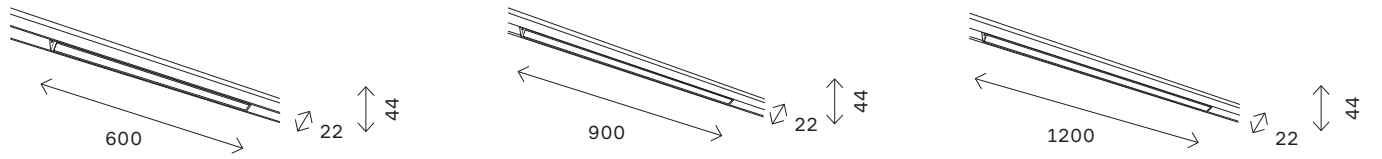

ST360

ST360.436.20
ST360.446.20
ST360.536.20
ST360.546.20

ST360.436.30.2
ST360.446.30.2
ST360.536.30.2
ST360.546.30.2

ST360.436.40
ST360.446.40
ST360.536.40
ST360.546.40

артикул	мощность, W	световой поток, LM	цветовая температура, K	коэфф. цвето-передачи, RA	угол рассеивания, °
■ ST360.436.12	led × 12	780	3000	>90	120
■ ST360.436.20	led × 20	1300	3000	>90	120
■ ST360.436.30.2	led × 30	1950	3000	>90	120
■ ST360.436.40	led × 40	2600	3000	>90	120
■ ST360.446.12	led × 12	780	4000	>90	120
■ ST360.446.20	led × 20	1300	4000	>90	120
■ ST360.446.30.2	led × 30	1950	4000	>90	120
■ ST360.446.40	led × 40	2600	4000	>90	120
□ ST360.536.12	led × 12	780	3000	>90	120
□ ST360.536.20	led × 20	1300	3000	>90	120
□ ST360.536.30.2	led × 30	1950	3000	>90	120
□ ST360.536.40	led × 40	2600	3000	>90	120
□ ST360.546.12	led × 12	780	4000	>90	120
□ ST360.546.20	led × 20	1300	4000	>90	120
□ ST360.546.30.2	led × 30	1950	4000	>90	120
□ ST360.546.40	led × 40	2600	4000	>90	120