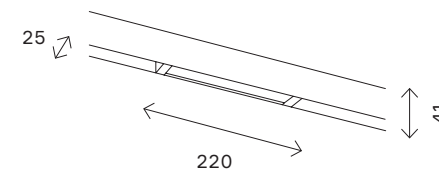

ST657 AROUND

ST657.496.09
ST657.596.09