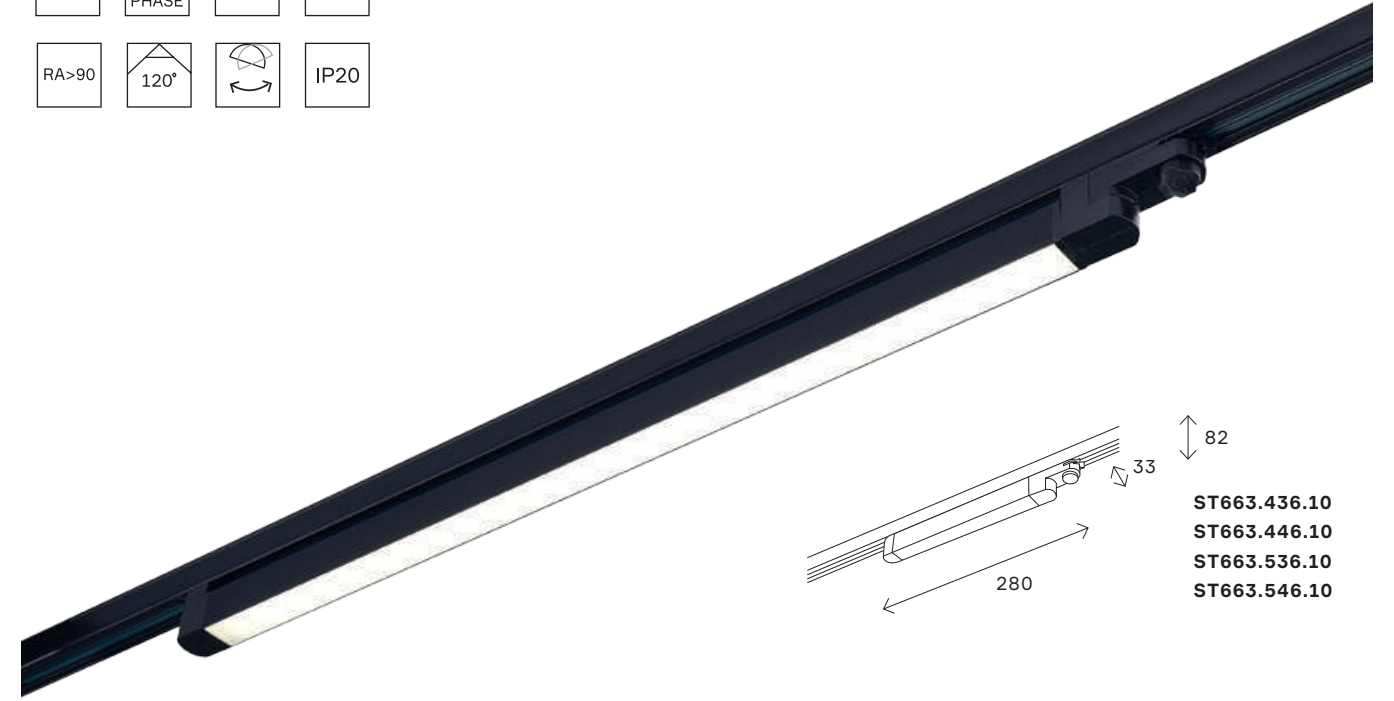

ST663

артикул	мощность, W	световой поток, LM	цветовая температура, K	коэфф. цвето-передачи, RA	угол рассеивания, °
■ ST663.436.10	led × 10	800	3000	>90	120
■ ST663.446.10	led × 10	800	4000	>90	120
□ ST663.536.10	led × 10	800	3000	>90	120
□ ST663.546.10	led × 10	800	4000	>90	120
■ ST663.436.20	led × 20	1600	3000	>90	120
■ ST663.446.20	led × 20	1600	4000	>90	120
□ ST663.536.20	led × 20	1600	3000	>90	120
□ ST663.546.20	led × 20	1600	4000	>90	120
■ ST663.436.40	led × 40	3200	3000	>90	120
■ ST663.446.40	led × 40	3200	4000	>90	120
□ ST663.536.40	led × 40	3200	3000	>90	120
□ ST663.546.40	led × 40	3200	4000	>90	120

203
трекфазная трековая система