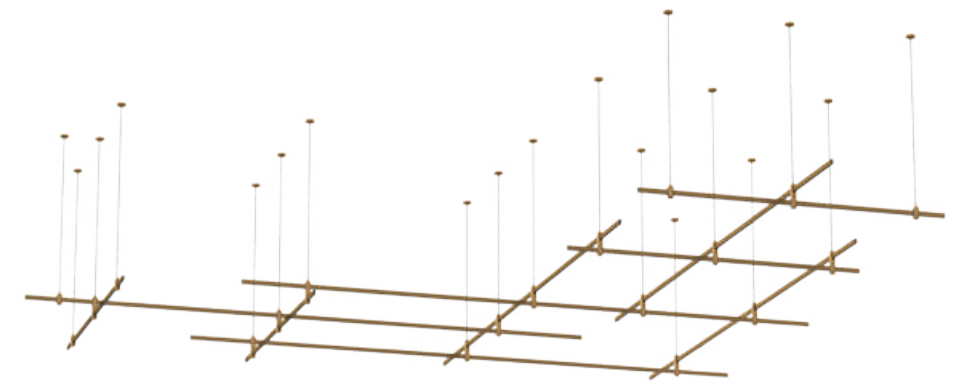

ST8056.233.27
■ золото

- ST024.229.00 - 6 шт.
- ST024.219.00 - 3 шт.
- ST027.222.00 - 4 шт.
- ST027.213.00 - 14 шт.
- ST027.203.00 - 1 шт.

L 3000 мм x H 3000 мм