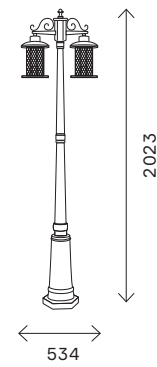

SL080.403.01

SL080.415.01

SL080.425.02

SL080.425.03

артикул	источник света	мощность, W
SL080.402.01	e27 × 1	60
SL080.403.01	e27 × 1	60
SL080.405.01	e27 × 1	60
SL080.415.01	e27 × 1	60
SL080.425.02	e27 × 2	100
SL080.425.03	e27 × 3	100
SL081.411.01	e27 × 1	40