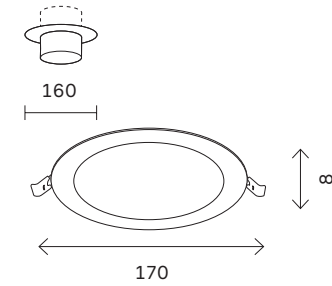

ST209.538.12
ST209.548.12