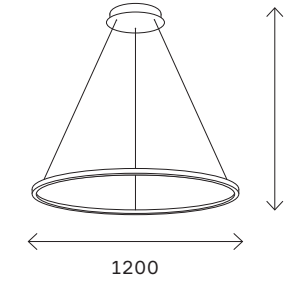

ST605.243.72
ST605.443.72
ST605.543.72