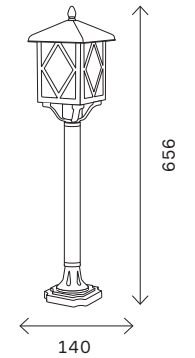

SL084.415.01

393

уличные светильники