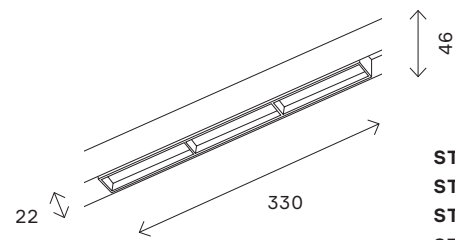

ST804.436.18
ST804.446.18
ST804.536.18
ST804.546.18

артикул	мощность, W	световой поток, LM	цветовая температура, K	коэфф. цветопередачи, RA	угол рассеивания, °
ST804.436.12	led × 12	850	3000	>90	120
ST804.446.12	led × 12	850	4000	>90	120
ST804.536.12	led × 12	850	3000	>90	120
ST804.546.12	led × 12	850	4000	>90	120
ST804.436.18	led × 18	1300	3000	>90	120
ST804.446.18	led × 18	1300	4000	>90	120
ST804.536.18	led × 18	1300	3000	>90	120
ST804.546.18	led × 18	1300	4000	>90	120

магнитная трековая система SKYLINE 48 V 136