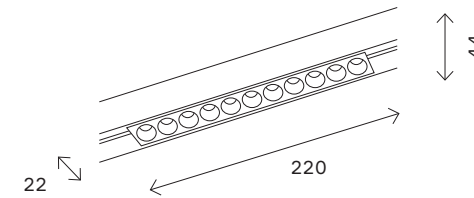

ST806

- ST806.436.12
- ST806.446.12
- ST806.236.12
- ST806.246.12
- ST806.536.12
- ST806.546.12

артикул	мощность, W	световой поток, LM	цветовая температура, K	коэфф. цвето-передачи, RA	угол рассеивания, °
■ ST806.236.12	led × 12	800	3000	>90	36
■ ST806.246.12	led × 12	800	4000	>90	36
■ ST806.436.12	led × 12	800	3000	>90	36
■ ST806.446.12	led × 12	800	4000	>90	36
□ ST806.536.12	led × 12	800	3000	>90	36
□ ST806.546.12	led × 12	800	4000	>90	36