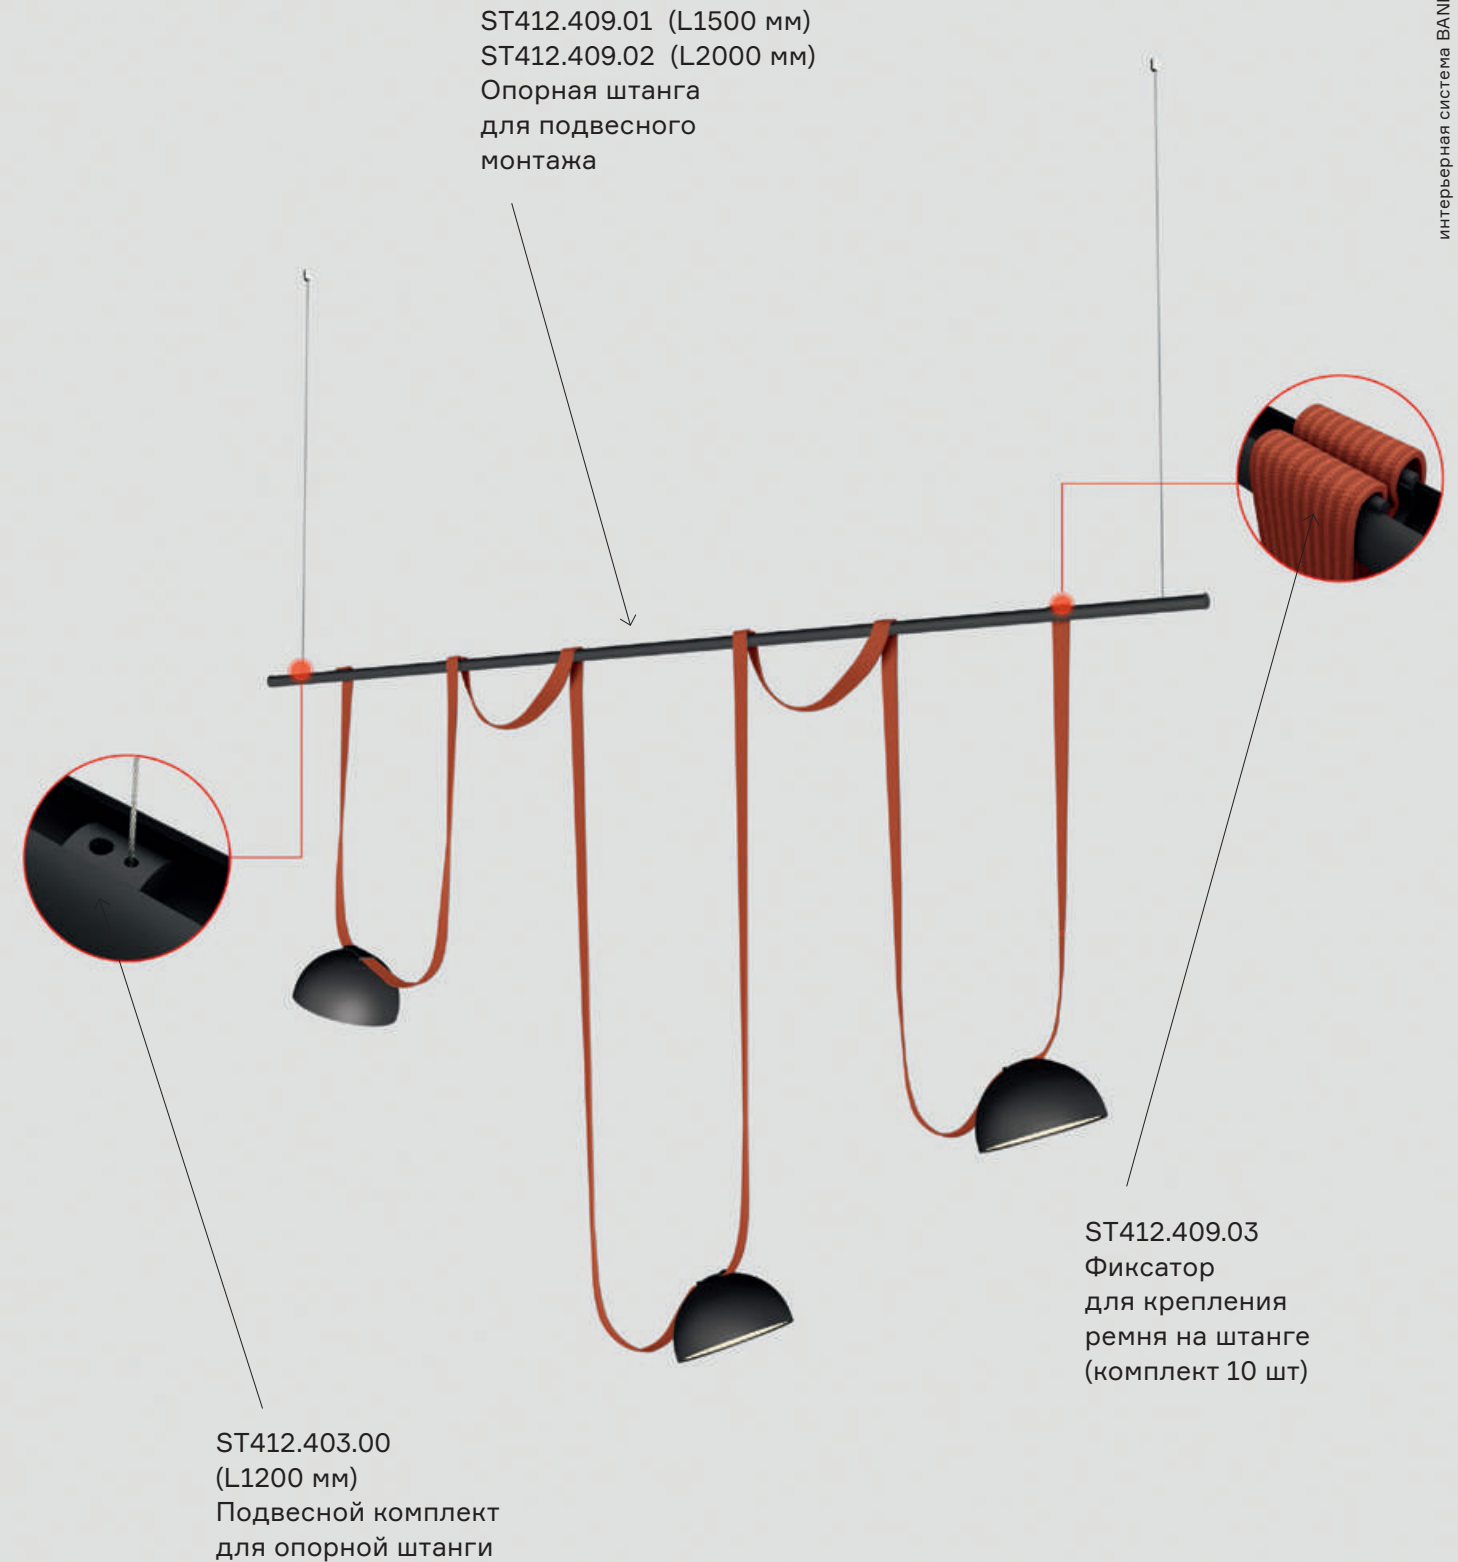

Шинопровод и комплектующие

ST401.609.00
■ **красный**
ST401.709.00
■ **серый**
ремень с токопроводящими жилами
L10000 × W27 × H3 MM
IP20

ST411.402.00
■ **черный**
накладное потолочное основание для блока питания. В комплекте крепления (3 шт) для различных вариантов установки ремней
D205 × H50 MM
IP20

ST411.402.01
■ **черный**
накладная база для подвода питания
D75 × H43 MM
IP20

ST411.408.00
■ **черный**
встроенная база для подвода питания
D90 × H72 MM
IP20

ST411.408.01
■ **черный**
подвод питания на тросе со встраиваемым основанием
D50 × H13 × h200–1500 MM
IP20

ST411.402.02
■ **черный**
накладное крепление-соединитель 2-х ремней
D75 × H43 MM
IP20

ST411.409.01
■ **черный**
крепление-противовес для напольного монтажа
D60 × H130 MM
IP20

ST411.409.02
■ **черный**
подвесной фиксатор на тросе
L40 × W40 × H1200 MM
IP20

ST411.409.03
■ **черный**
фиксатор-пряжка для потолочного монтажа (10 шт. компл.)
L40 × W38 × H7 MM
IP20

ST411.409.04
■ **черный**
заглушка для двойного зажима ремня (10 шт. компл.)
L36 × W25 × H13 MM
IP20

ST411.409.05
■ **черный**
заглушка-зажим для ремня (10 шт. компл.)
L34 × W11 × H8 MM
IP20

Блоки питания

ST413.048.100
□ **белый**
блок питания 100 W 48 V
L152 × W57 × H28 MM
IP20

ST413.048.200
□ **белый**
блок питания 200 W 48 V
L176 × W56 × H31 MM
IP20