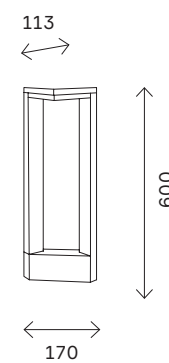

SL9508

SL9508.415.01

артикул	мощность, W	световой поток, LM	цветовая температура, K
■ SL9508.405.01	led x 10	500	4000