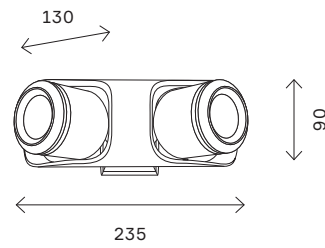

SL093.401.02

артикул	источник света	мощность, W	цветовая температура, K
■ SL093.401.01	G5,3 × 1	3	3000
■ SL093.401.02	G5,3 × 2	6	3000

390

уличные светильники