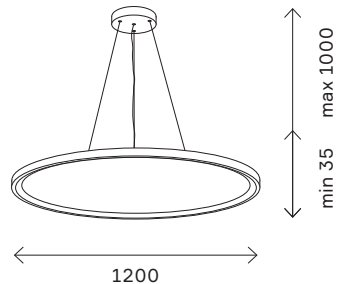

ST602

ST602.443.56
ST602.543.56

ST602.443.72
ST602.543.72

ST602.443.96
ST602.543.96

ST602.543.120

артикул	мощность, W	световой поток, LM	цветовая температура, K	коэфф. цвето-передачи, RA	угол рассеивания, °
□ ST602.543.56	led x 56	5040	4000	>80	120
■ ST602.443.56	led x 56	5040	4000	>80	120
□ ST602.543.72	led x 72	6480	4000	>80	120
■ ST602.443.72	led x 72	6480	4000	>80	120
□ ST602.543.96	led x 96	8640	4000	>80	120
■ ST602.443.96	led x 96	8640	4000	>80	120
□ ST602.543.120	led x 120	10800	4000	>80	120

327

подвесные светильники