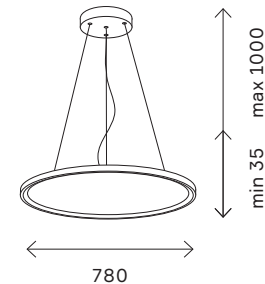

ST602

ST602.443.56
ST602.543.56

ST602.443.72
ST602.543.72

ST602.443.96
ST602.543.96

ST602.543.120

артикул	мощность, W	световой поток, LM	цветовая температура, K	коэфф. цвето-передачи, RA	угол рассеивания, °
□ ST602.543.56	led x 56	5040	4000	>80	120
■ ST602.443.56	led x 56	5040	4000	>80	120
□ ST602.543.72	led x 72	6480	4000	>80	120
■ ST602.443.72	led x 72	6480	4000	>80	120
□ ST602.543.96	led x 96	8640	4000	>80	120
■ ST602.443.96	led x 96	8640	4000	>80	120
□ ST602.543.120	led x 120	10800	4000	>80	120

327

подвесные светильники