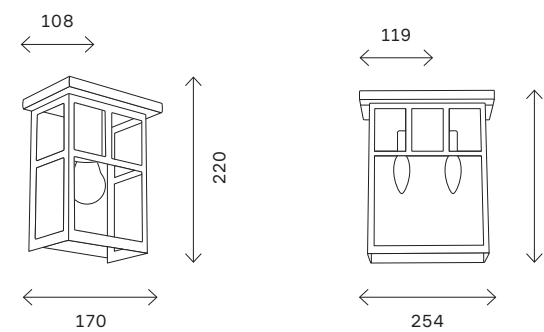

SL079

■ темный кофе

IP54

E27

SL079.401.01

SL079.401.02

артикул	источник света	мощность, W
■ SL079.401.01	e27 × 1	60
■ SL079.401.02	e27 × 2	60

389

уличные светильники