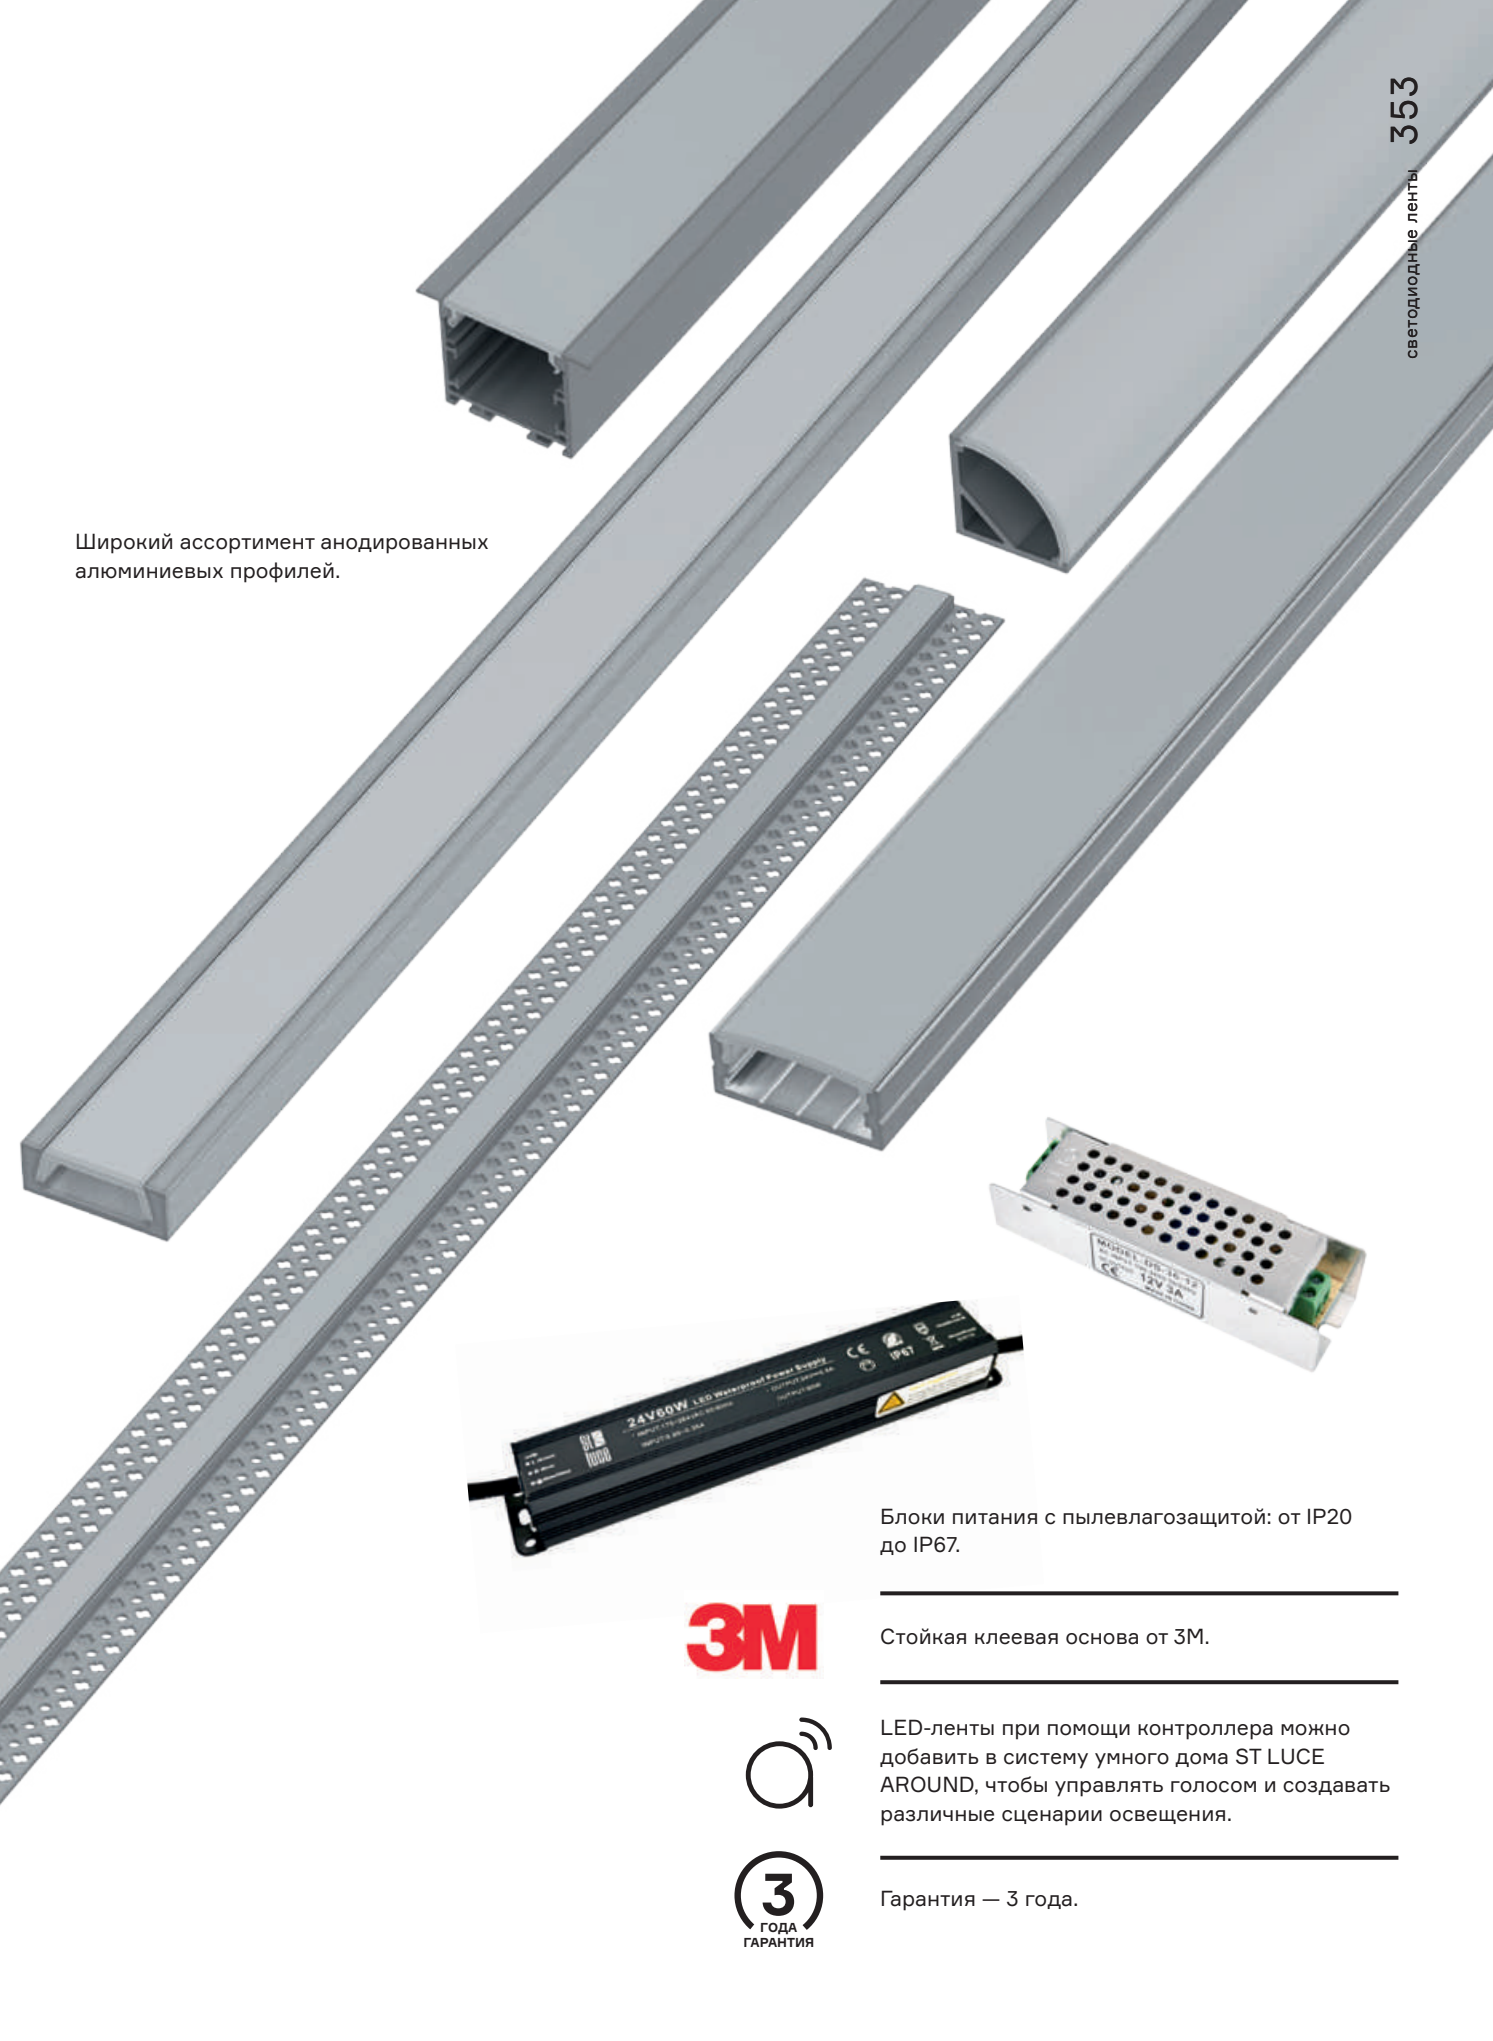

Высокотехнологичные COB-ленты. Равномерный свет (без точек), не подвергается перегреву, высокая эффективность 100 Лм/Вт.

Новые моноцветные ленты на высокопроизводительных SMD-чипах 2835 100 лм/вт

RGBW ленты на SMD-чипах 5050 4 в 1

ССТ ленты на SMD-чипах 2835 2 в 1

RGBCCT ленты на SMD-чипах 5050 5 в 1

RGB ленты на SMD-чипах 5050 3 в 1

Двухрядные ленты на SMD-чипах 2835 с мощностью 20 Вт/м

Широкий ассортимент анодированных алюминиевых профилей.