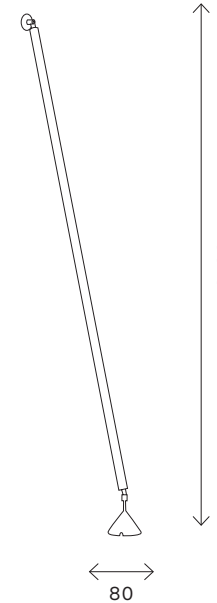

# ST902

черный

ST902.405.14

ST902.405.21

ST902.405.28

337

напольные светильники

артикул	мощность, W	световой поток, LM	цветовая температура, K	коэф. цвето-передачи, RA
ST901.405.28	led × 28	2000	4000	90