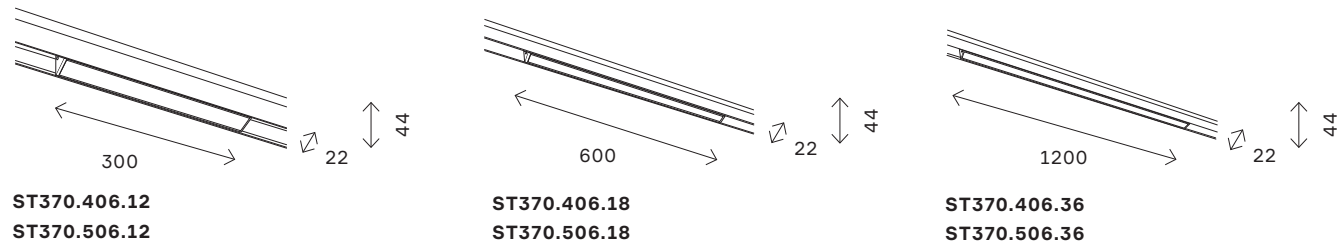

ST370 AROUND

ST370.406.12
ST370.506.12

ST370.406.18
ST370.506.18

ST370.406.36
ST370.506.36

артикул	мощность, W	световой поток, LM	цветовая температура, K	коэфф. цвето-передачи, RA	угол рассеивания, °
■ ST370.406.12	led × 12	960	2700–6500	>90	120
■ ST370.406.18	led × 18	1440	2700–6500	>90	120
■ ST370.406.36	led × 36	2890	2700–6500	>90	120
□ ST370.506.12	led × 12	960	2700–6500	>90	120
□ ST370.506.18	led × 18	1440	2700–6500	>90	120
□ ST370.506.36	led × 36	2890	2700–6500	>90	120