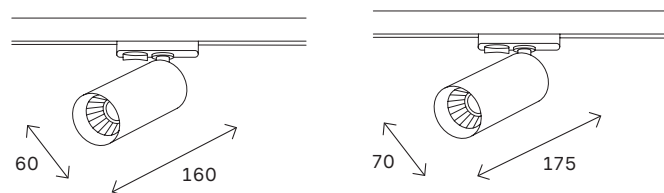

ST382 TRIAC

ST382.436.10.TRIAC
ST382.446.10.TRIAC
ST382.536.10.TRIAC
ST382.546.10.TRIAC

ST382.436.20.TRIAC
ST382.446.20.TRIAC
ST382.536.20.TRIAC
ST382.546.20.TRIAC

артикул	мощность, W	световой поток, LM	цветовая температура, K	коэфф. цвето-передачи, RA	угол рассеивания, °
■ ST382.436.10.TRIAC	led × 10	900	3000	>90	36
■ ST382.446.10.TRIAC	led × 10	900	4000	>90	36
□ ST382.536.10.TRIAC	led × 10	900	3000	>90	36
□ ST382.546.10.TRIAC	led × 10	900	4000	>90	36
■ ST382.436.20.TRIAC	led × 20	1800	3000	>90	36
■ ST382.446.20.TRIAC	led × 20	1800	4000	>90	36
□ ST382.536.20.TRIAC	led × 10	1800	3000	>90	36
□ ST382.546.20.TRIAC	led × 20	1800	4000	>90	36

220
однофазная трековая система