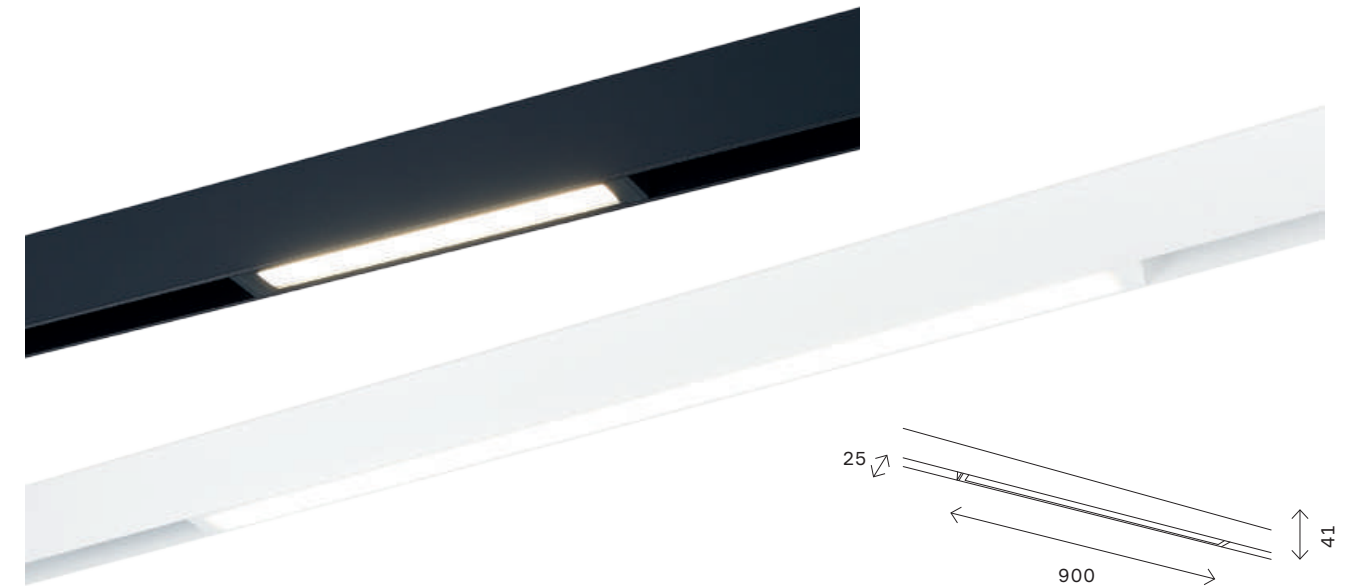

Коннекторы

ST015.422.13
■ **черный**
ST015.522.13
□ **белый**
адаптер для установки
светильников
L220 × W25 × H20 MM

ST015.422.10
■ **черный**
ST015.522.10
□ **белый**
прямой коннектор питания
L45 × W25 × H20 MM

ST015.422.11
■ **черный**
ST015.522.11
□ **белый**
коннектор питания
угловой
L45 × W25 × H20 MM

ST015.422.12
■ **черный**
ST015.522.12
□ **белый**
ввод питания
X-образный
L45 × W25 × H20 MM

ST015.422.19
■ **черный**
ST015.522.19
□ **белый**
ввод питания T-образный
для магнитного
шинпровода
L350 × W180 × H20 MM

ST015.422.20
■ **черный**
ST015.522.20
□ **белый**
ввод питания
X-образный
для магнитного
шинпровода
L350 × W345 × H20 MM

Управление AROUND

ST015.400.99
■ **черный**
ST015.500.99
□ **белый**
панель управления BLE
L86 × W86 × H13 MM

ST015.400.98
■ **черный**
ST015.500.98
□ **белый**
пульт управления BLE
L150 × W38 × H13 MM

ST015.500.97
□ **белый**
конвертер Wi-Fi
L64 × W64 × H13 MM

ST657 AROUND

артикул	мощность, W	световой поток, LM	цветовая температура, K	коэф. цвето-передачи, RA	угол рассеивания, °
■ ST657.496.09	led × 9	700	2700–6000	>90	120
□ ST657.596.09	led × 9	700	2700–6000	>90	120
■ ST657.496.18	led × 18	1470	2700–6000	>90	120
□ ST657.596.18	led × 18	1470	2700–6000	>90	120
■ ST657.496.27	led × 27	2250	2700–6000	>90	120
□ ST657.596.27	led × 27	2250	2700–6000	>90	120
■ ST657.496.40	led × 40	3200	2700–6000	>90	120
□ ST657.596.40	led × 40	3200	2700–6000	>90	120