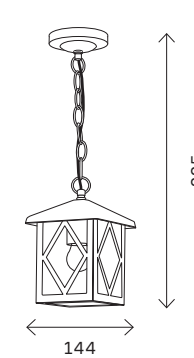

# SL084

черный

SL084.403.01

SL084.411.01

SL084.401.01

артикул	источник света	мощность, W
■ SL084.401.01	e27 × 1	60
■ SL084.403.01	e27 × 1	60
■ SL084.405.01	e27 × 1	60
■ SL084.405.02	e27 × 2	60
■ SL084.411.01	e27 × 1	60