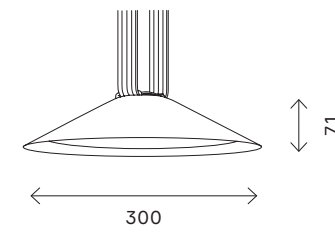

ST454

ST454.436.20
ST454.536.20

артикул	мощность, W	световой поток, LM	цветовая температура, K	коэфф. цвето-передачи, RA	угол рассеивания, °
■ ST454.436.20	led × 20	1131	3000	90	120
□ ST454.536.20	led × 20	1136	3000	90	120