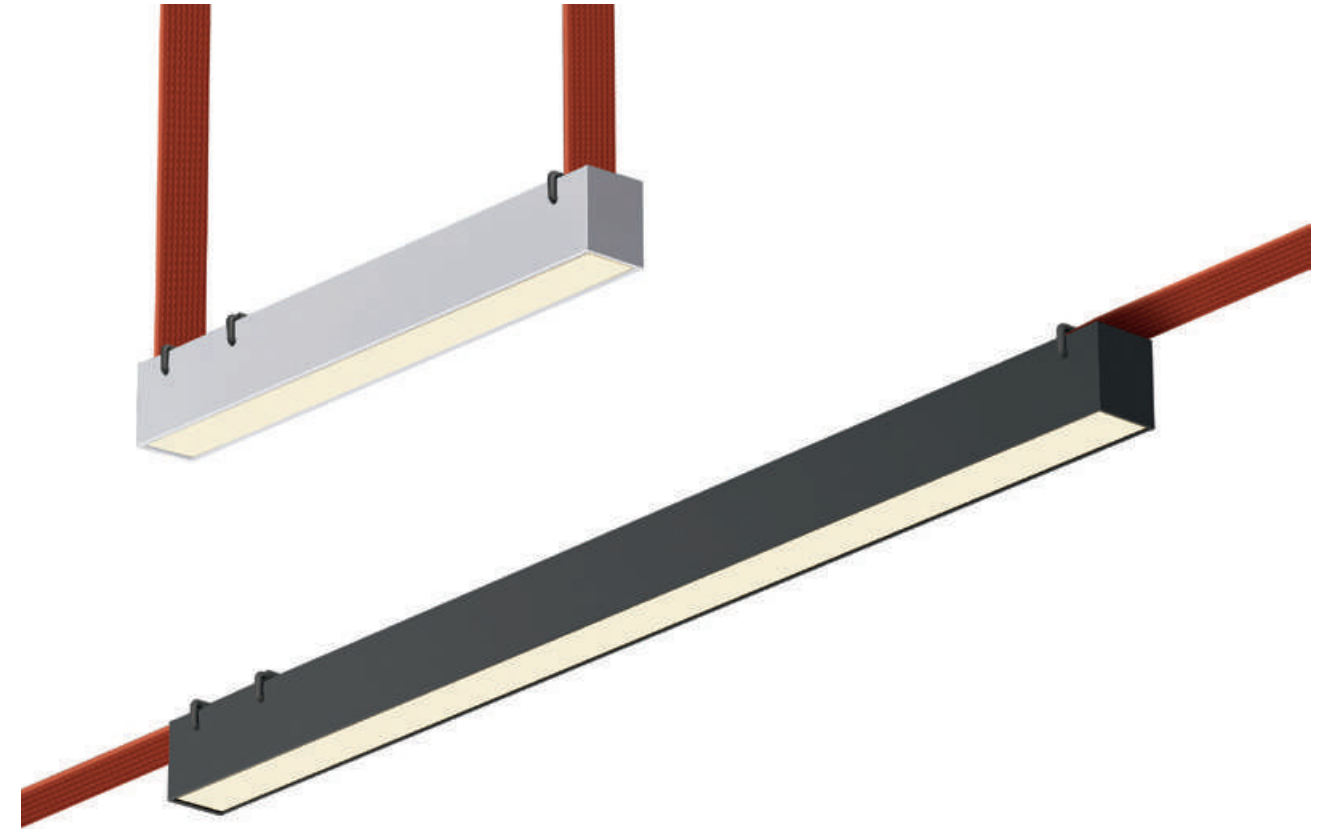

ST456

ST456.436.12
ST456.536.12

ST456.436.24
ST456.536.24

артикул	мощность, W	световой поток, LM	цветовая температура, K	коэфф. цвето-передачи, RA	угол рассеивания, °
■ ST456.436.12	led × 12	670	3000	90	120
□ ST456.536.12	led × 12	670	3000	90	120
■ ST456.436.24	led × 24	1200	3000	90	120
□ ST456.536.24	led × 24	1200	3000	90	120

51

интерьерная система BAND