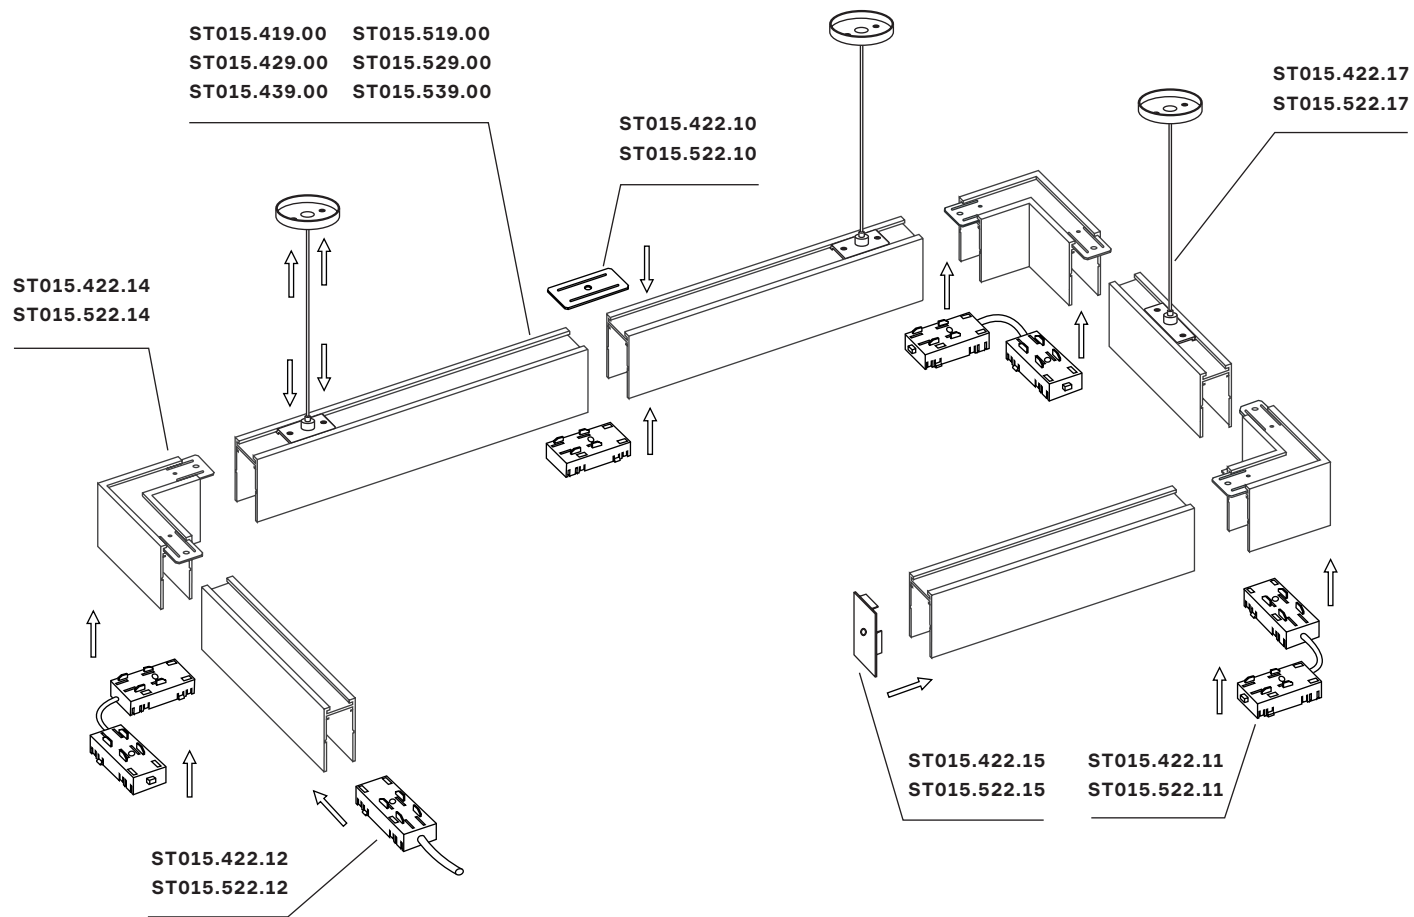

Накладной шинопровод и комплектующие

Схема сборки для накладного шинопровода

Профили для натяжного потолка и комплектующие

Шинопровод для натяжного ПВХ-потолка и комплектующие