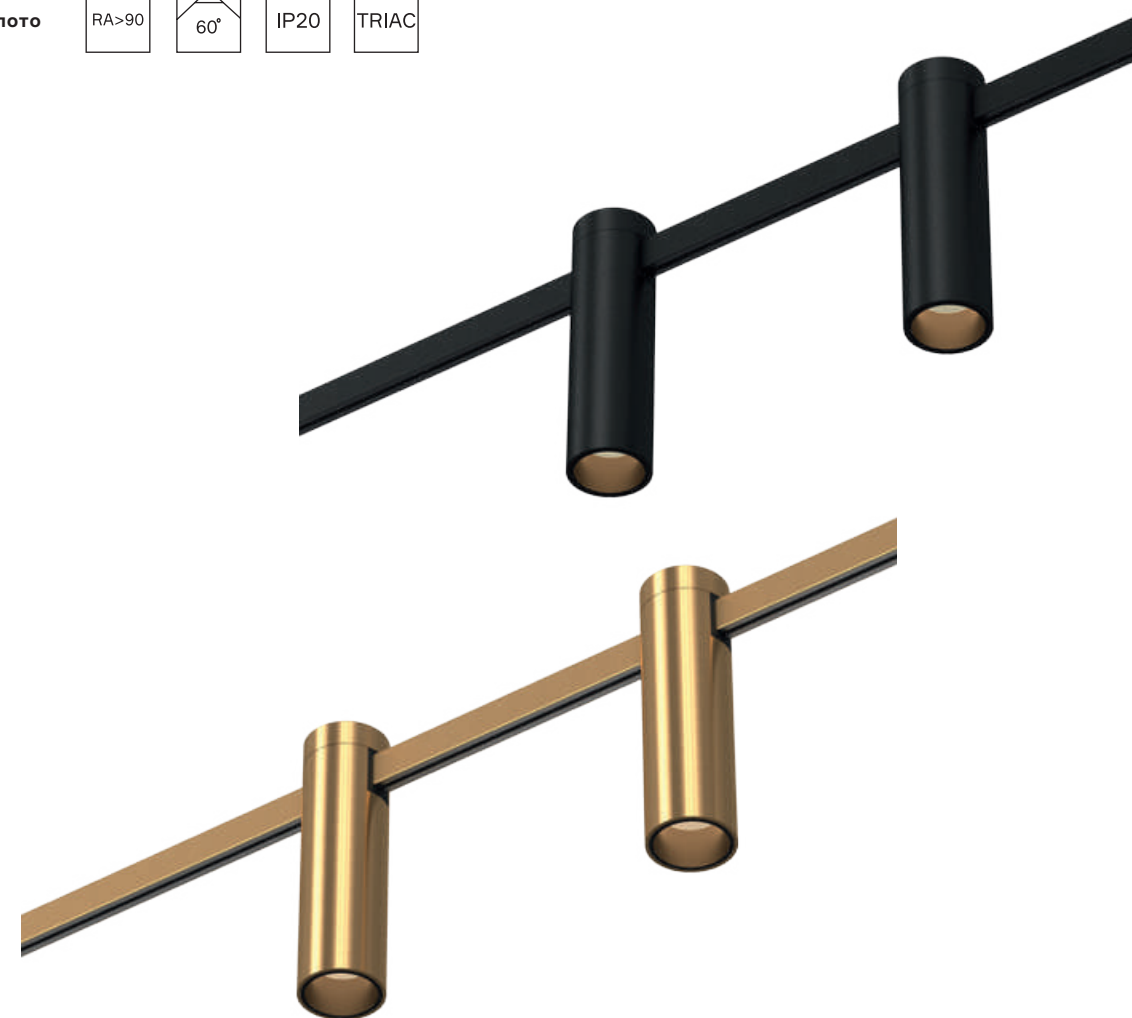

ST028.212.00
■ золото
ST028.412.00
■ черный
крепление с одиночным фиксатором
H700 MM
IP20

ST028.222.00
■ золото
ST028.422.00
■ черный
крепление с двойным фиксатором
H700 MM
IP20

ST028.232.00
■ золото
ST028.432.00
■ черный
крепление с одиночным фиксатором
H760 MM
IP20

ST028.242.00
■ золото
ST028.442.00
■ черный
крепление с прямым соединителем
H700 MM
IP20

ST028.252.00
■ золото
ST028.452.00
■ черный
крепление с прямым соединителем
H760 MM
IP20

ST029.219.00
■ золото
ST029.419.00
■ черный
боковой ввод питания
H2000 MM
IP20

Блоки питания

ST023.024.60
□ белый
блок питания 60 W
IP20
L200 x W40 x H31 MM

ST023.024.120
□ белый
блок питания 120 W
IP20
L260 x W40 x H31 MM

ST064.024.60.TRIAC
□ белый
блок питания TRIAC 60 W
IP20
L 165 x W42 x H30 MM

ST064.024.100.TRIAC
□ белый
блок питания TRIAC 120 W
IP20
L 265 x W42 x H30 MM

ST064.024.60.DALI
□ белый
блок питания DALI 60 W
IP20
L 165 x W42 x H30 MM

ST064.024.100.DALI
□ белый
блок питания DALI 120 W
IP20
L 265 x W42 x H30 MM

ST810

ST810.206.05
ST810.406.05

артикул	мощность, W	световой поток, LM	цветовая температура, K	коэф. цвето-передачи, RA	угол рассеивания, °
■ ST810.206.05	led x 5	230	3000	90	60
■ ST810.406.05	led x 5	230	3000	90	60