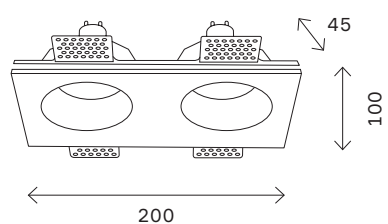

ST303

- черный
- белый
- золото,
  черный
- GU10
- IP20

артикул	источник света	мощность, W
■ ST303.208.01	GU10 × 1	50
■ ST303.408.01	GU10 × 1	50
□ ST303.508.01	GU10 × 1	50