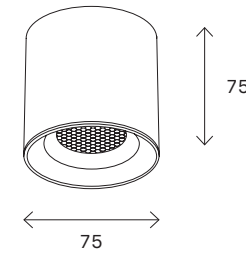

ST678 HONEYCOMB

ST678.436.06
ST678.446.06
ST678.536.06
ST678.546.06

артикул	мощность, W	световой поток, LM	цветовая температура, K	коэфф. цветопередачи, RA	угол рассеивания, °
■ ST678.436.06	led × 6	500	3000	>90	36
■ ST678.446.06	led × 6	500	4000	>90	36
□ ST678.536.06	led × 6	500	3000	>90	36
□ ST678.546.06	led × 6	500	4000	>90	36

65

магнитная трековая система SKYFLAT