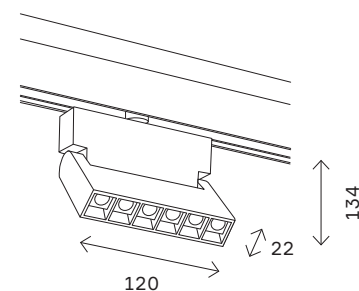

ST362

ST362.436.06
ST362.446.06
ST362.536.06
ST362.546.06

ST362.436.12
ST362.446.12
ST362.536.12
ST362.546.12

артикул	мощность, W	световой поток, LM	цветовая температура, K	коэфф. цвето-передачи, RA	угол рассеивания, °
■ ST362.436.06	led × 6	532	3000	>90	36
■ ST362.436.12	led × 12	1009	3000	>90	36
■ ST362.446.06	led × 6	532	4000	>90	36
■ ST362.446.12	led × 12	1009	4000	>90	36
□ ST362.536.06	led × 6	532	3000	>90	36
□ ST362.536.12	led × 12	1009	3000	>90	36
□ ST362.546.06	led × 6	532	4000	>90	36
□ ST362.546.12	led × 12	1009	4000	>90	36

151 магнитная трековая система SKYLINE 48 V