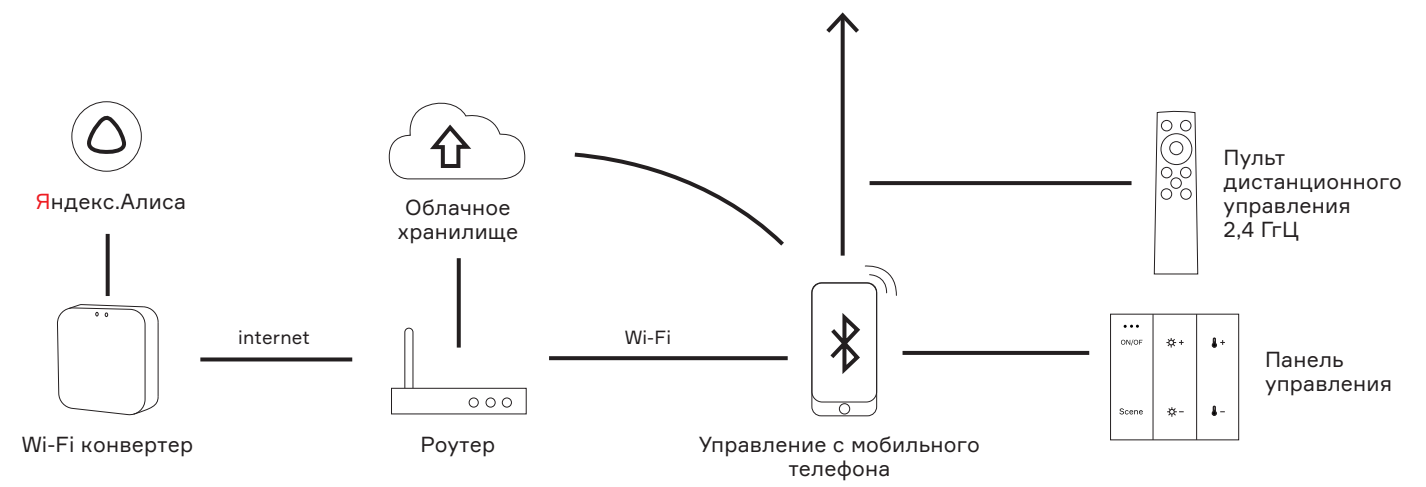

# Умный свет AROUND

ST LUCE AROUND — система управления светом от ST LUCE, созданная при помощи инновационных технологий. Она позволяет включать и выключать осветительные приборы по одному или группами по времени, устанавливать разнообразные сценарии освещения, управлять ими голосом или удаленно из любой точки мира и экономить электроэнергию

умный свет AROUND 30

3000 K

4000 K

2700 K

21:00/ВЫКЛ

умный свет AROUND 31

AROUND — это лучшее беспроводное решение для управления светом, которое объединяет магнитную трековую систему SKY 48, трековую систему SKY 220, модульную систему SHIFT, умные лампы, реле, розетки и контроллер для управления светодиодными лентами в одном приложении на вашем телефоне.