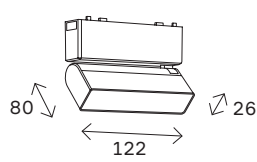

ST676

ST676.436.05
ST676.446.05
ST676.536.05
ST676.546.05

ST676.436.10
ST676.446.10
ST676.536.10
ST676.546.10

артикул	мощность, W	световой поток, LM	цветовая температура, K	коэфф. цветопередачи, RA	угол рассеивания, °
■ ST676.436.05	led × 5	450	3000	>90	100
■ ST676.446.05	led × 5	450	4000	>90	100
□ ST676.536.05	led × 5	450	3000	>90	100
□ ST676.546.05	led × 5	450	4000	>90	100
■ ST676.436.10	led × 10	900	3000	>90	100
■ ST676.446.10	led × 10	900	4000	>90	100
□ ST676.536.10	led × 10	900	3000	>90	100
□ ST676.546.10	led × 10	900	4000	>90	100