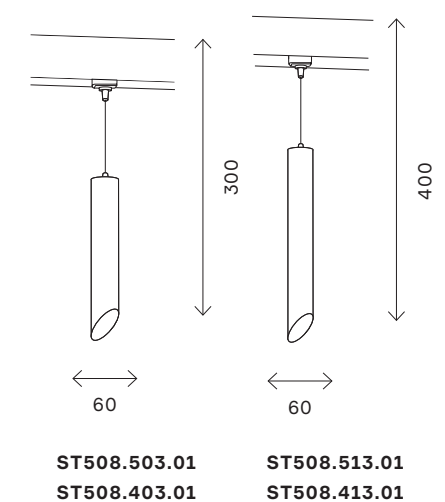

артикул	источник света	мощность, w
ST508.503.01	GU10 × 1	50
ST508.403.01	GU10 × 1	50
ST508.513.01	GU10 × 1	50
ST508.413.01	GU10 × 1	50