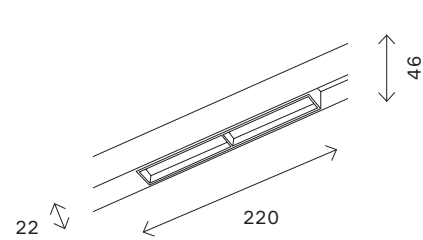

ST804 WALLWASHER

- **черный**
- **белый**
- **48 V**
- **SKY 48**
- **RA>90**
- **120°**
- **LED**
- **IP20**

ST804.436.12
ST804.446.12
ST804.536.12
ST804.546.12