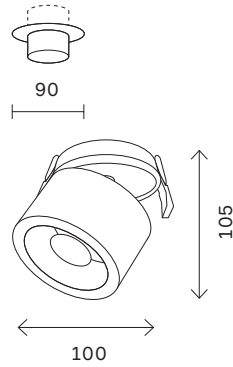

ST652

ST652.438.12
ST652.448.12
ST652.538.12
ST652.548.12

артикул	мощность, W	световой поток, LM	цветовая температура, K	коэфф. цвето-передачи, RA	угол рассеивания, °
■ ST652.438.12	led x 12	1000	3000	>90	36
■ ST652.448.12	led x 12	1000	4000	>90	36
□ ST652.538.12	led x 12	1000	3000	>90	36
□ ST652.548.12	led x 12	1000	4000	>90	36

238

встраиваемые светильники