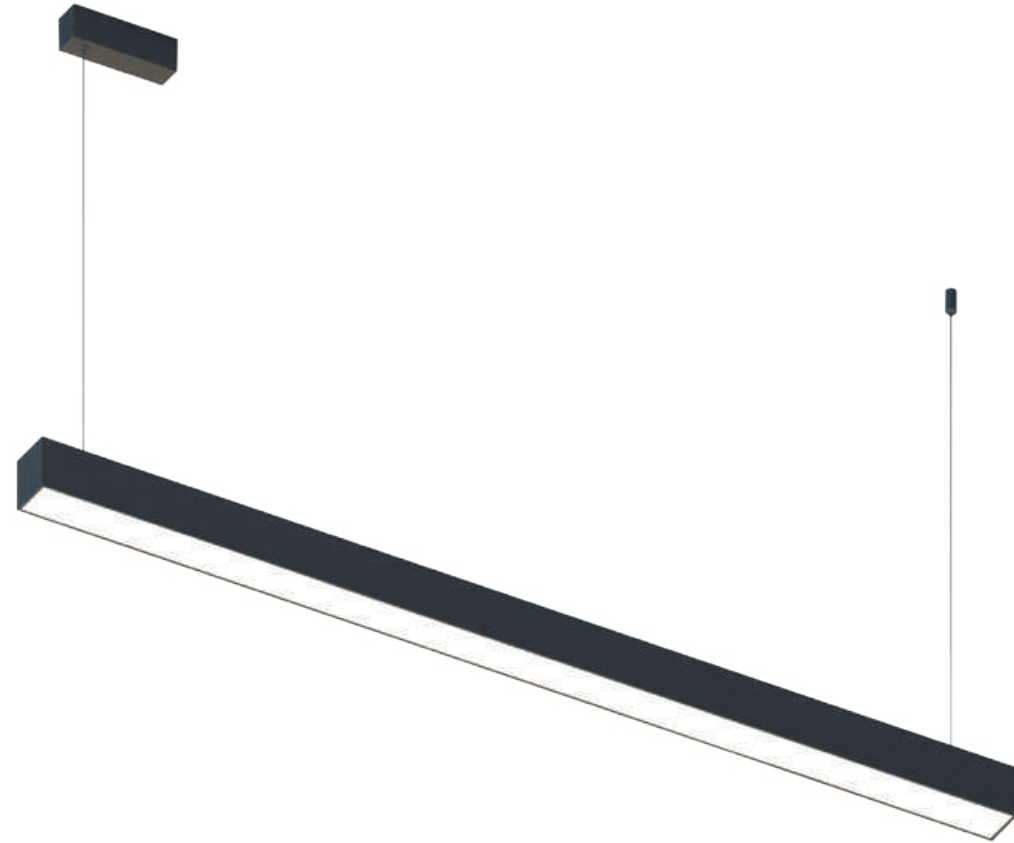

ST611

ST611.433.32
ST611.443.32
ST611.533.32
ST611.543.32

артикул	мощность, W	световой поток, LM	цветовая температура, K	коэфф. цвето-передачи, RA	угол рассеивания, °
■ ST611.433.32	led x 32	1340	3000	>80	120
■ ST611.443.32	led x 32	1340	4000	>80	120
□ ST611.533.32	led x 32	1340	3000	>80	120
□ ST611.543.32	led x 32	1340	4000	>80	120