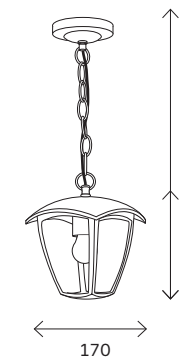

ST081.403.01

уличные светильники 395