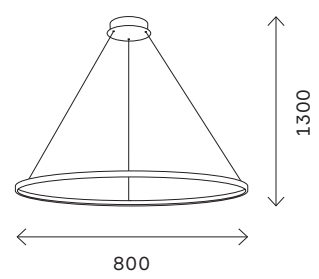

ST605.243.46
ST605.443.46
ST605.543.46

артикул	мощность, W	световой поток, LM	цветовая температура, K	коэфф. цвето-передачи, RA	угол рассеивания, °
■ ST605.243.114	led × 114	7410	4000	80	120
■ ST605.243.34	led × 34	2210	4000	80	120
■ ST605.243.46	led × 46	2990	4000	80	120
■ ST605.243.57	led × 57	3705	4000	80	120
■ ST605.243.72	led × 72	4680	4000	80	120
■ ST605.243.91	led × 91	5915	4000	80	120

320
подвесные светильники