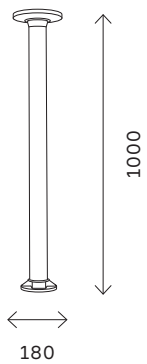

SL087.415.01