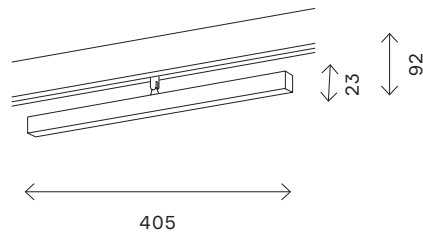

ST802

ST802.436.12
ST802.446.12
ST802.536.12
ST802.546.12

артикул	мощность, W	световой поток, LM	цветовая температура, K	коэфф. цвето-передачи, RA	угол рассеивания, °
■ ST802.436.12	led × 12	850	3000	>90	120
■ ST802.446.12	led × 12	850	4000	>90	120
□ ST802.536.12	led × 12	850	3000	>90	120
□ ST802.546.12	led × 12	850	4000	>90	120

134 магнитная трековая система SKYLINE 48 V