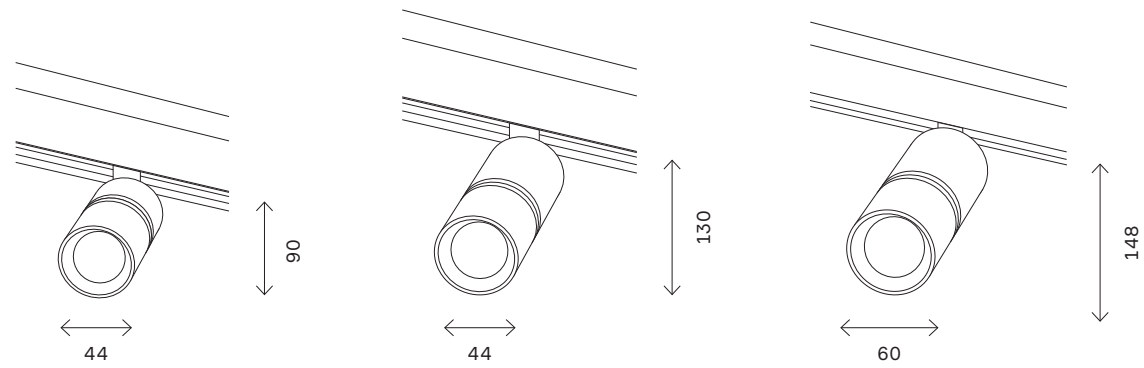

ST365

- ST365.436.07
- ST365.446.07
- ST365.536.07
- ST365.546.07
- ST365.436.12
- ST365.446.12
- ST365.536.12
- ST365.546.12
- ST365.436.18
- ST365.446.18
- ST365.536.18
- ST365.546.18

артикул	мощность, W	световой поток, LM	цветовая температура, K	коэфф. цвето-передачи, RA	угол рассеивания, °
■ ST365.436.07	led x 7	595	3000	>90	36
■ ST365.436.12	led x 12	1020	3000	>90	36
■ ST365.436.18	led x 18	1530	3000	>90	36
■ ST365.446.07	led x 7	595	4000	>90	36
■ ST365.446.12	led x 12	1020	4000	>90	36
■ ST365.446.18	led x 18	1530	4000	>90	36
□ ST365.536.07	led x 7	595	3000	>90	36
□ ST365.536.12	led x 12	1020	3000	>90	36
□ ST365.536.18	led x 18	1530	3000	>90	36
□ ST365.546.07	led x 7	595	4000	>90	36
□ ST365.546.12	led x 12	1020	4000	>90	36
□ ST365.546.18	led x 18	1530	4000	>90	36

магнитная трековая система SKYLINE 48 V 140