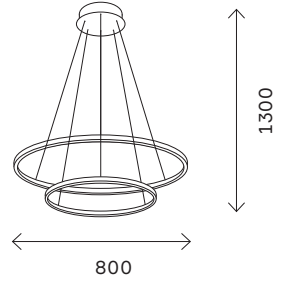

ST605.243.91
ST605.443.91
ST605.543.91

артикул	мощность, W	световой поток, LM	цветовая температура, K	коэфф. цвето-передачи, RA	угол рассеивания, °
■ ST605.443.114	led × 114	7410	4000	80	120
■ ST605.443.34	led × 34	2210	4000	80	120
■ ST605.443.46	led × 46	2990	4000	80	120
■ ST605.443.57	led × 57	3705	4000	80	120
■ ST605.443.72	led × 72	4680	4000	80	120
■ ST605.443.91	led × 91	5915	4000	80	120
□ ST605.543.114	led × 114	7410	4000	80	120
□ ST605.543.34	led × 34	2210	4000	80	120
□ ST605.543.46	led × 46	2990	4000	80	120
□ ST605.543.57	led × 57	3705	4000	80	120
□ ST605.543.72	led × 72	4680	4000	80	120
□ ST605.543.91	led × 91	5915	4000	80	120

321
подвесные светильники