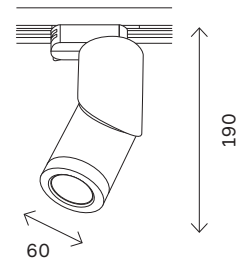

ST650

черный

белый

ST650.406.01   ST650.446.10
ST650.506.01   ST650.536.10
ST650.436.10   ST650.546.10

артикул	мощность, W	световой поток, LM	цветовая температура, K	коэфф. цвето-передачи, RA	угол рассеивания, °
■ ST650.406.01	GU10 × 50				
■ ST650.436.10	led × 10	800	3000K	>90	38
■ ST650.446.10	led × 10	800	4000K	>90	38
□ ST650.506.01	GU10 × 50				
□ ST650.536.10	led × 10	800	3000K	>90	38
□ ST650.546.10	led × 10	800	4000K	>90	38

224
однофазная трековая система