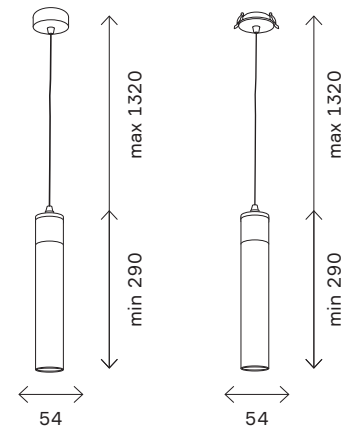

ST151

ST151.303.01   ST151.308.01
ST151.403.01   ST151.408.01
ST151.503.01   ST151.508.01

артикул	источник света	мощность, W
■ ST151.303.01	GU10 × 1	50
■ ST151.403.01	GU10 × 1	50
□ ST151.503.01	GU10 × 1	50
■ ST151.308.01	GU10 × 1	50
■ ST151.408.01	GU10 × 1	50
□ ST151.508.01	GU10 × 1	50

332

подвесные светильники