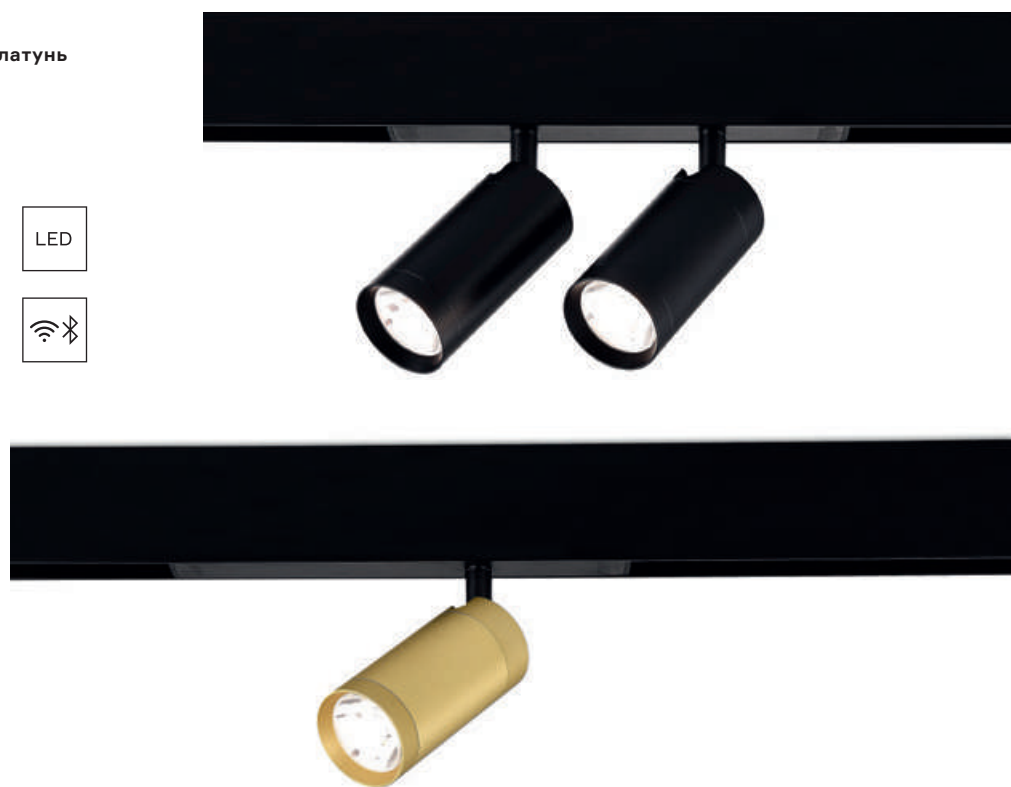

ST660 AROUND

ST660.496.10
ST660.596.10
ST660.296.10

ST660.496.20
ST660.596.20

ST660.486.20
ST660.586.20
ST660.286.20

артикул	мощность, W	световой поток, LM	цветовая температура, K	коэфф. цвето-передачи, RA	угол рассеивания, °
■ ST660.496.10	led × 10	535	2700–6000	>90	36
□ ST660.596.10	led × 10	535	27006000	>90	36
■ ST660.296.10	led × 10	535	2700–6000	>90	36
■ ST660.496.20	led × 20	1065	2700–6000	>90	36
□ ST660.596.20	led × 20	1065	2700–6000	>90	36
■ ST660.486.20	led 2 × 9	1440	2700–6000	>90	36
□ ST660.586.20	led 2 × 9	1440	27006000	>90	36
■ ST660.286.20	led 2 × 9	1440	2700–6000	>90	36

178

магнитная трековая система SKYLINE 220 V