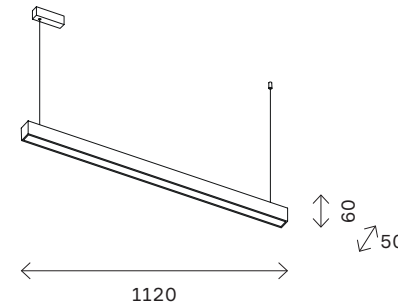

ST612 HONEYCOMB

ST612.433.32
ST612.443.32
ST612.533.32
ST612.543.32

артикул	мощность, W	световой поток, LM	цветовая температура, K	коэфф. цвето-передачи, RA	угол рассеивания, °
■ ST612.433.32	led x 32	1340	3000	>80	120
■ ST612.443.32	led x 32	1340	4000	>80	120
□ ST612.533.32	led x 32	1340	3000	>80	120
□ ST612.543.32	led x 32	1340	4000	>80	120