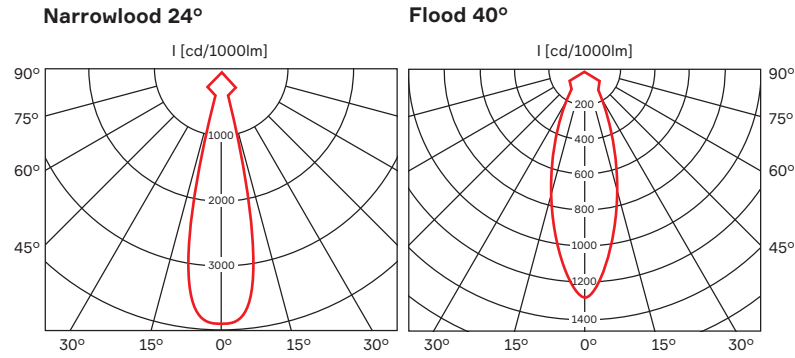

Кривая силы света (КСС)

Кривая силы света — это способ представления распределения светового потока вокруг светильника. Если светильник симметричен и имеет только одну ось симметрии, то нам потребуется только одна КСС, чтобы охарактеризовать его световое распределение.

Кривые силы света дают достаточно информации для выбора типа светильника.

Зная форму распределения света, можно подобрать светильник под конкретный световой эффект.