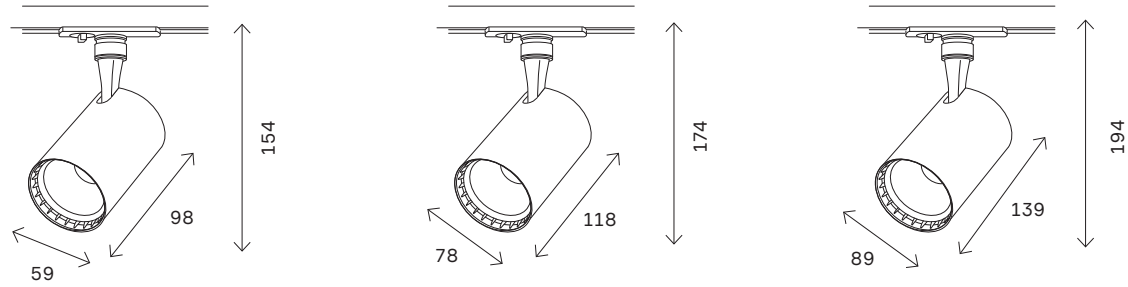

ST351

ST351.436.10.36	ST351.436.15.36	ST351.436.20.36	ST351.436.30.36
ST351.446.10.36	ST351.446.15.36	ST351.446.20.36	ST351.446.30.36
ST351.536.10.36	ST351.536.15.36	ST351.536.20.36	ST351.536.30.36
ST351.546.10.36	ST351.546.15.36	ST351.546.20.36	ST351.546.30.36

артикул	мощность, W	световой поток, LM	цветовая температура, K	коэфф. цвето-передачи, RA	угол рассеивания, °
■ ST351.436.10.36	led × 10	900	3000	>90	36
■ ST351.446.10.36	led × 10	900	4000	>90	36
□ ST351.536.10.36	led × 10	900	3000	>90	36
□ ST351.546.10.36	led × 10	900	4000	>90	36
■ ST351.436.15.36	led × 15	1350	3000	>90	36
■ ST351.446.15.36	led × 15	1350	4000	>90	36
□ ST351.536.15.36	led × 15	1350	3000	>90	36
□ ST351.546.15.36	led × 15	1350	4000	>90	36
■ ST351.436.20.36	led × 20	1800	3000	>90	36
■ ST351.446.20.36	led × 20	1800	4000	>90	36
□ ST351.536.20.36	led × 20	1800	3000	>90	36
□ ST351.546.20.36	led × 20	1800	4000	>90	36
■ ST351.436.30.36	led × 30	2700	3000	>90	36
■ ST351.446.30.36	led × 30	2700	4000	>90	36
□ ST351.536.30.36	led × 30	2700	3000	>90	36
□ ST351.546.30.36	led × 30	2700	4000	>90	36

218

однофазная трековая система