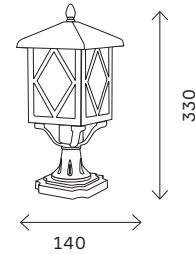

# SL084

черный

SL084.403.01

SL084.411.01

SL084.401.01

артикул	источник света	мощность, W
■ SL084.401.01	e27 × 1	60
■ SL084.403.01	e27 × 1	60
■ SL084.405.01	e27 × 1	60
■ SL084.405.02	e27 × 2	60
■ SL084.411.01	e27 × 1	60