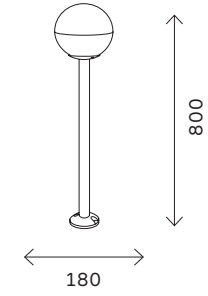

SL9000.415.01

артикул	источник света	мощность, W
■ SL9000.401.01	e27 × 1	40
■ SL9000.405.01	e27 × 1	40
■ SL9000.415.01	e27 × 1	40