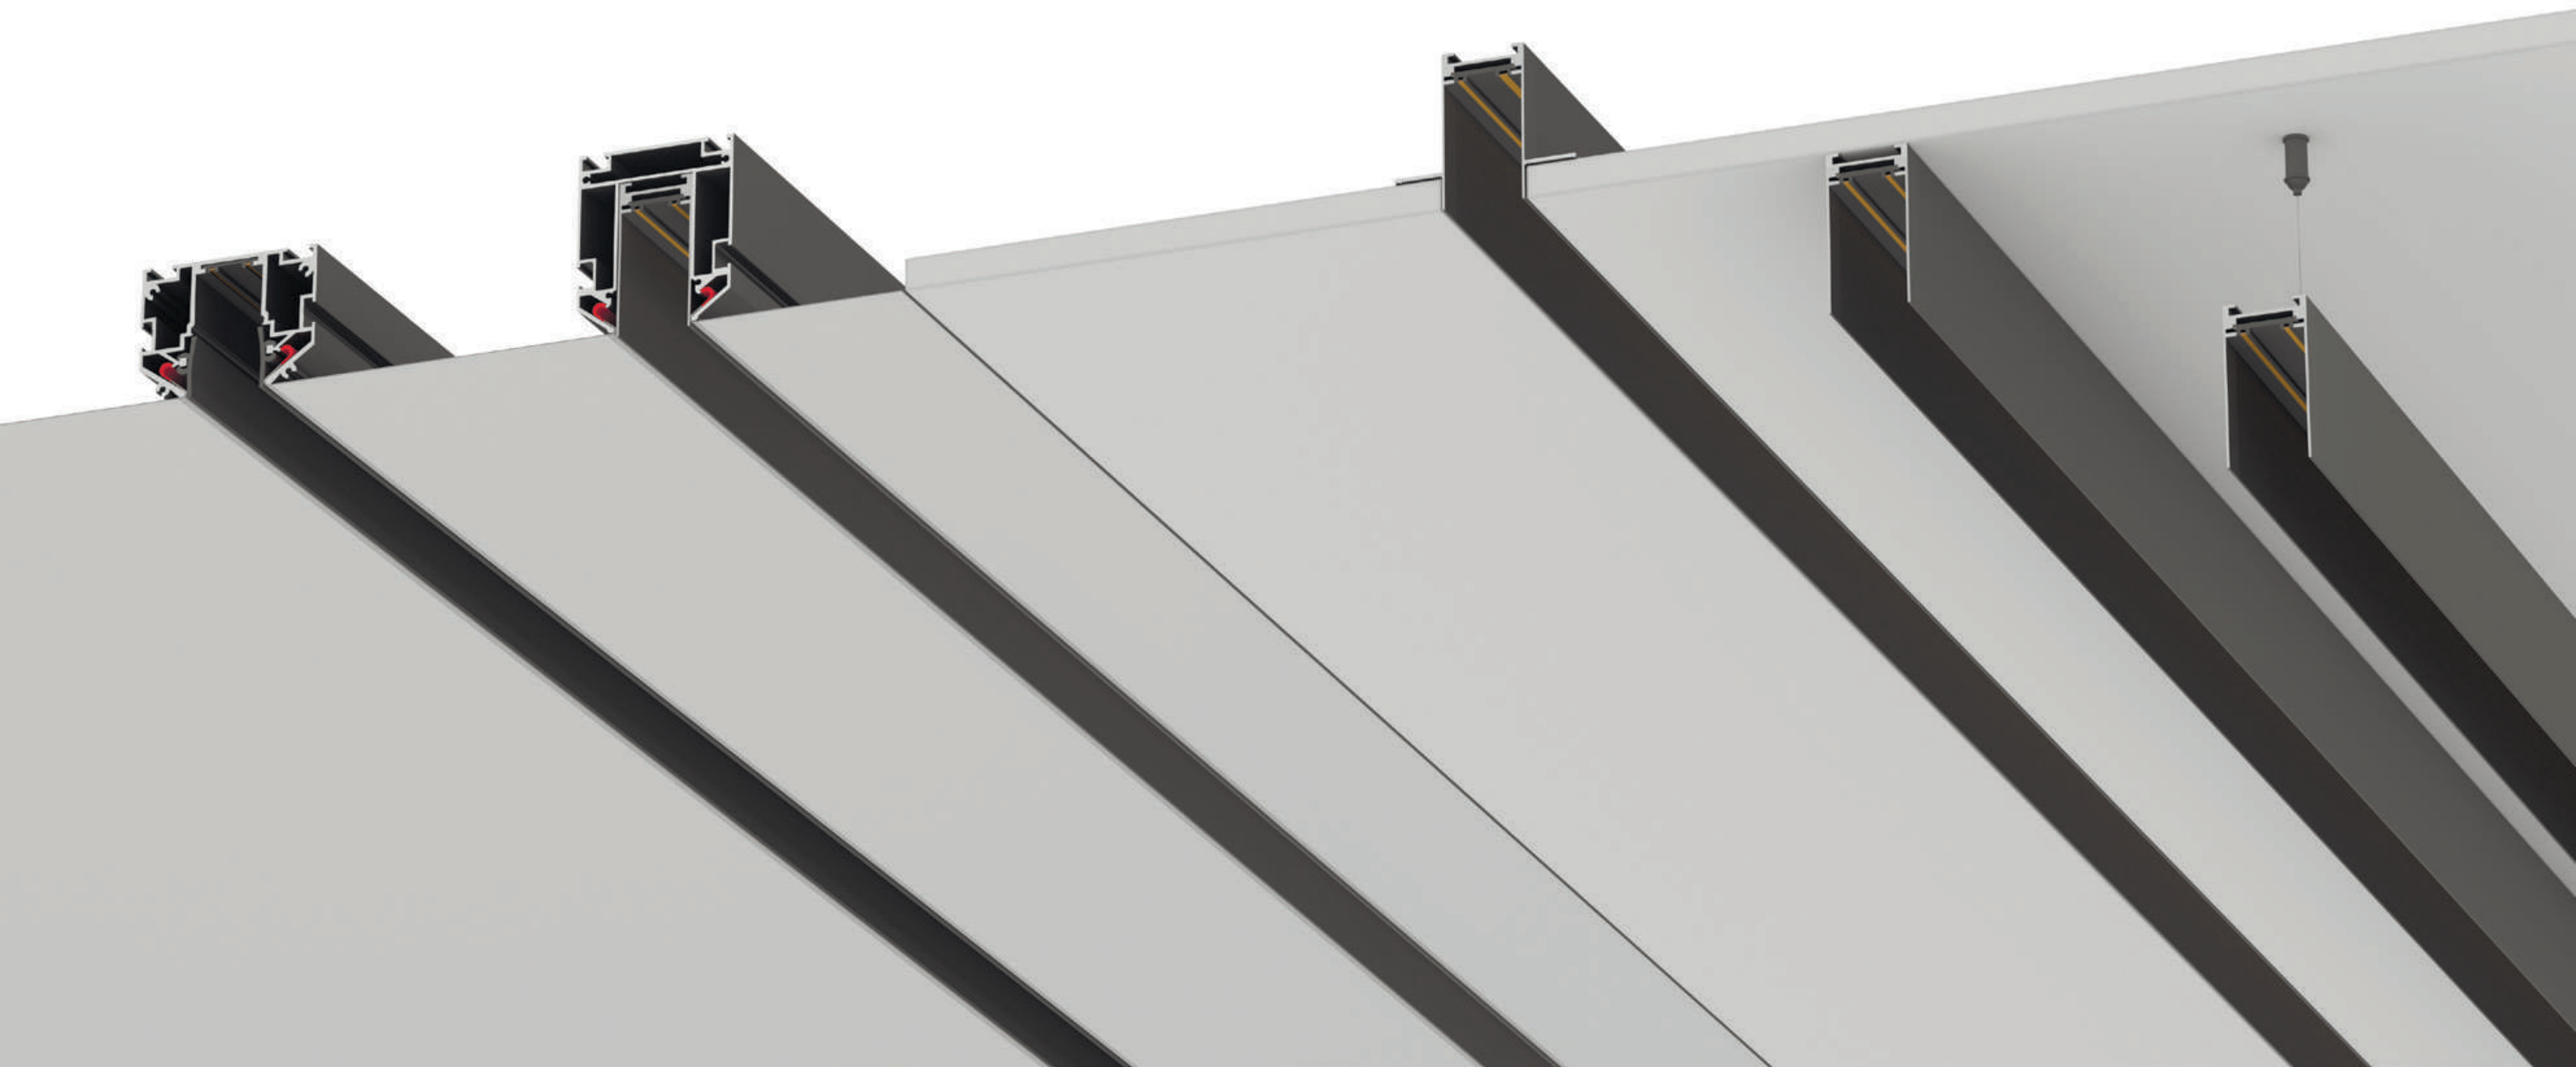

Типы монтажа

- шинпровод в натяжной ПВХ-потолок
- встраиваемый в натяжной ПВХ-потолок
- встраиваемый в ГКЛ
- накладной
- подвесной