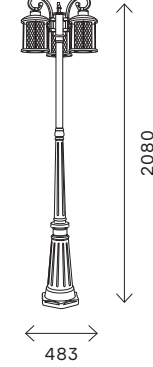

SL080.403.01

SL080.415.01

SL080.425.02

SL080.425.03

артикул	источник света	мощность, W
SL080.402.01	e27 × 1	60
SL080.403.01	e27 × 1	60
SL080.405.01	e27 × 1	60
SL080.415.01	e27 × 1	60
SL080.425.02	e27 × 2	100
SL080.425.03	e27 × 3	100
SL081.411.01	e27 × 1	40