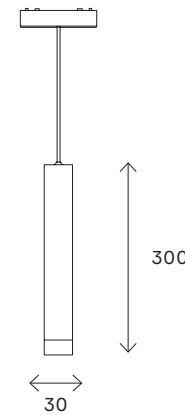

ST680

ST680.433.07
ST680.443.07
ST680.533.07
ST680.543.07

артикул	мощность, W	световой поток, LM	цветовая температура, K	коэфф. цвето-передачи, RA	угол рассеивания, °
■ ST680.433.07	led × 7	550	3000	>90	36
■ ST680.443.07	led × 7	550	4000	>90	36
□ ST680.533.07	led × 7	550	3000	>90	36
□ ST680.543.07	led × 7	550	4000	>90	36

67

магнитная трековая система SKYFLAT