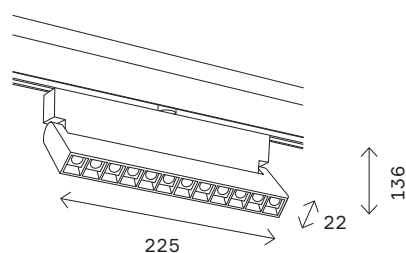

ST372 AROUND

ST372.406.12
ST372.506.12

артикул	мощность, W	световой поток, LM	цветовая температура, K	коэфф. цвето-передачи, RA	угол рассеивания, °
■ ST372.406.12	led × 12	1080	2700–6500	90	36
□ ST372.506.12	led × 12	1080	2700–6500	90	36

150 магнитная трековая система SKYLINE 48 V