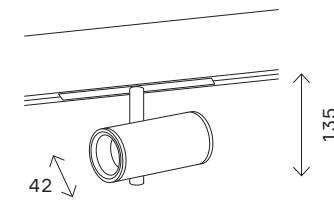

ST808

	черный			
	белый			
	золото			

- ST808.236.08
- ST808.246.08
- ST808.536.08
- ST808.546.08
- ST808.436.08
- ST808.446.08