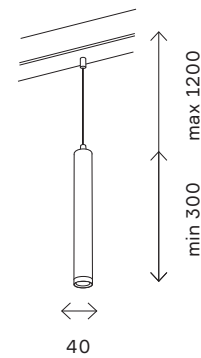

ST659 AROUND

ST659.493.10
ST659.593.10
ST659.293.10

артикул	мощность, W	световой поток, LM	цветовая температура, K	коэфф. цвето-передачи, RA	угол рассеивания, °
■ ST659.493.10	led x 10	720	2700-6000	>90	36
□ ST659.593.10	led x 10	720	2700-6000	>90	36
■ ST659.293.10	led x 10	720	2700-6000	>90	36

магнитная трековая система SKYLINE 220 V 181