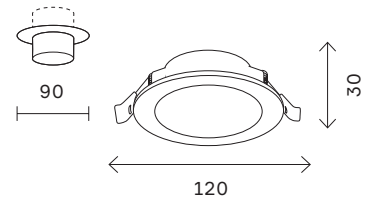

ST210.538.08
ST210.548.08
ST210.538.12
ST210.548.12

артикул	мощность, W	световой поток, LM	цветовая температура, K	коэфф. цвето-передачи, RA	угол рассеивания, °
ST210.538.06	led × 6	480	3000	80	110
ST210.538.08	led × 8	640	3000	80	110
ST210.538.12	led × 12	900	3000	80	110
ST210.548.06	led × 6	480	4000	80	110
ST210.548.08	led × 8	640	4000	80	110
ST210.548.12	led × 12	900	4000	80	110