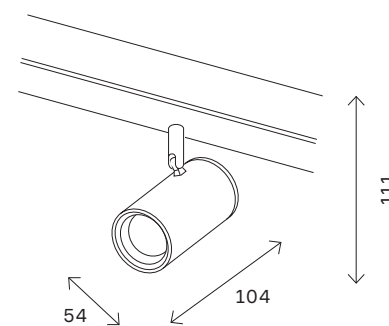

ST504

ST504.406.01 ST504.506.01
ST504.436.01 ST504.536.01

артикул	источник света	мощность, W
■ ST504.406.01	GU10 × 1	50
■ ST504.436.01	GU10 × 1	50
□ ST504.506.01	GU10 × 1	50
■ ST504.536.01	GU10 × 1	50

185

магнитная трековая система SKYLINE 220 V