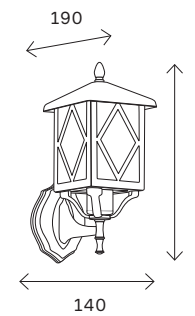

# SL084

черный

SL084.403.01

SL084.411.01

SL084.401.01

артикул	источник света	мощность, W
■ SL084.401.01	e27 × 1	60
■ SL084.403.01	e27 × 1	60
■ SL084.405.01	e27 × 1	60
■ SL084.405.02	e27 × 2	60
■ SL084.411.01	e27 × 1	60