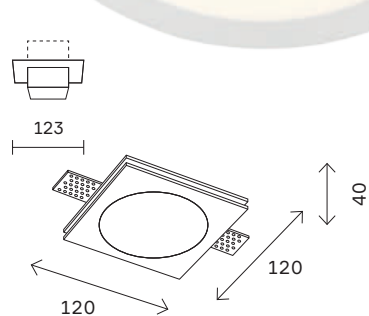

ST254.328.01