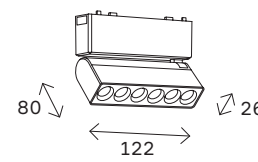

ST675

ST675.436.06
ST675.446.06
ST675.536.06
ST675.546.06

ST675.436.12
ST675.446.12
ST675.536.12
ST675.546.12

артикул	мощность, W	световой поток, LM	цветовая температура, K	коэфф. цветопередачи, RA	угол рассеивания, °
■ ST675.436.06	led × 6	500	3000	>90	36
■ ST675.446.06	led × 6	500	4000	>90	36
□ ST675.536.06	led × 6	500	3000	>90	36
□ ST675.546.06	led × 6	500	4000	>90	36
■ ST675.436.12	led × 12	1100	3000	>90	36
■ ST675.446.12	led × 12	1100	4000	>90	36
□ ST675.536.12	led × 12	1100	3000	>90	36
□ ST675.546.12	led × 12	1100	4000	>90	36