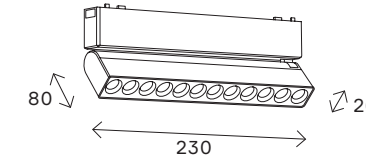

ST675

ST675.436.06
ST675.446.06
ST675.536.06
ST675.546.06

ST675.436.12
ST675.446.12
ST675.536.12
ST675.546.12

артикул	мощность, W	световой поток, LM	цветовая температура, K	коэфф. цветопередачи, RA	угол рассеивания, °
■ ST675.436.06	led × 6	500	3000	>90	36
■ ST675.446.06	led × 6	500	4000	>90	36
□ ST675.536.06	led × 6	500	3000	>90	36
□ ST675.546.06	led × 6	500	4000	>90	36
■ ST675.436.12	led × 12	1100	3000	>90	36
■ ST675.446.12	led × 12	1100	4000	>90	36
□ ST675.536.12	led × 12	1100	3000	>90	36
□ ST675.546.12	led × 12	1100	4000	>90	36