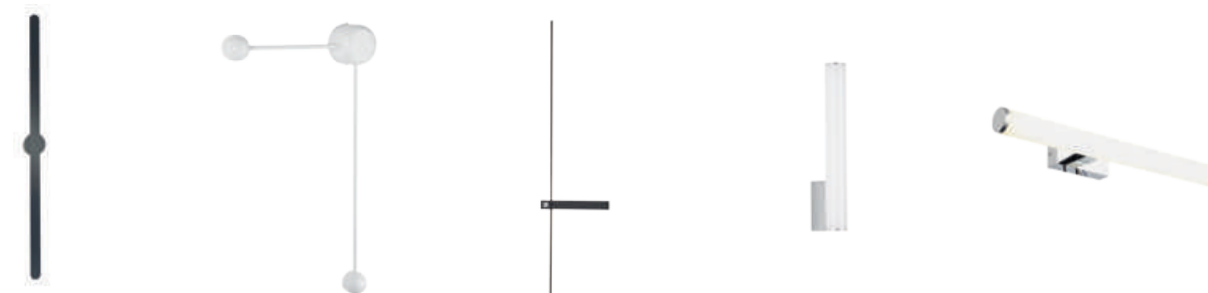

Настенные СВЕТИЛЬНИКИ

13

ST607 290 SL6003 292 SL1589 293 SL1599 294 SL439 295

SL582 296 SL592 297 SL1598 298 SL596 299 SL446 300