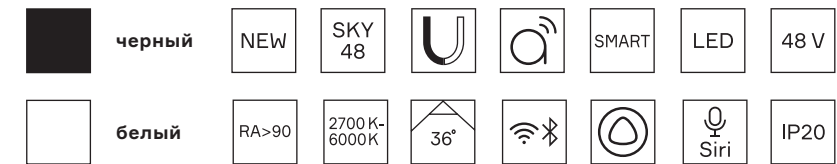

ST371 AROUND

ST371.406.12   **ST371.406.18**
ST371.506.12   **ST371.506.18**

артикул	мощность, W	световой поток, LM	цветовая температура, K	коэфф. цвето-передачи, RA	угол рассеивания, °
■ ST371.406.12	led × 12	1080	2700–6500	90	36
□ ST371.506.12	led × 12	1080	2700–6500	90	36
■ ST371.406.18	led × 18	1620	2700–6500	90	36
□ ST371.506.18	led × 18	1620	2700–6500	90	36

магнитная трековая система SKYLINE 48 V 147