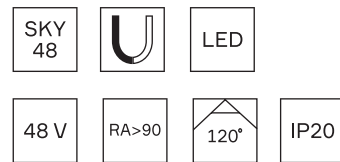

ST801 VERTICAL

ST801.436.20
ST801.446.20
ST801.536.20
ST801.546.20