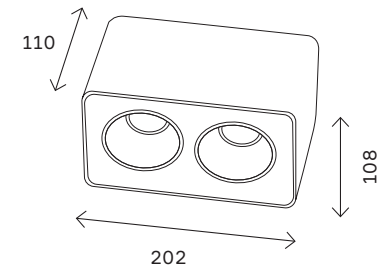

# ST053

черный

SHIFT

IP20

белый

ST053.402.01  
ST053.502.01

ST053.402.02  
ST053.502.02

артикул	источник света	размер, мм
■ ST053.402.01	led модуль	108 × 108 × 110
■ ST053.402.02	led модуль	202 × 108 × 110
■ ST053.402.03	led модуль	298 × 108 × 110
□ ST053.502.01	led модуль	108 × 108 × 110
□ ST053.502.02	led модуль	202 × 108 × 110
□ ST053.502.03	led модуль	298 × 108 × 110