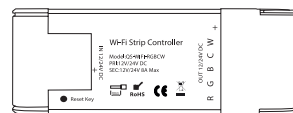

Контроллеры

ST9000.500.01RGBCW
белый
Wi-Fi 2,4 Ghz контроллер
для светодиодных лент
RGBCW, DC12-24 V, 8 A
L115 × W45 × H18 MM