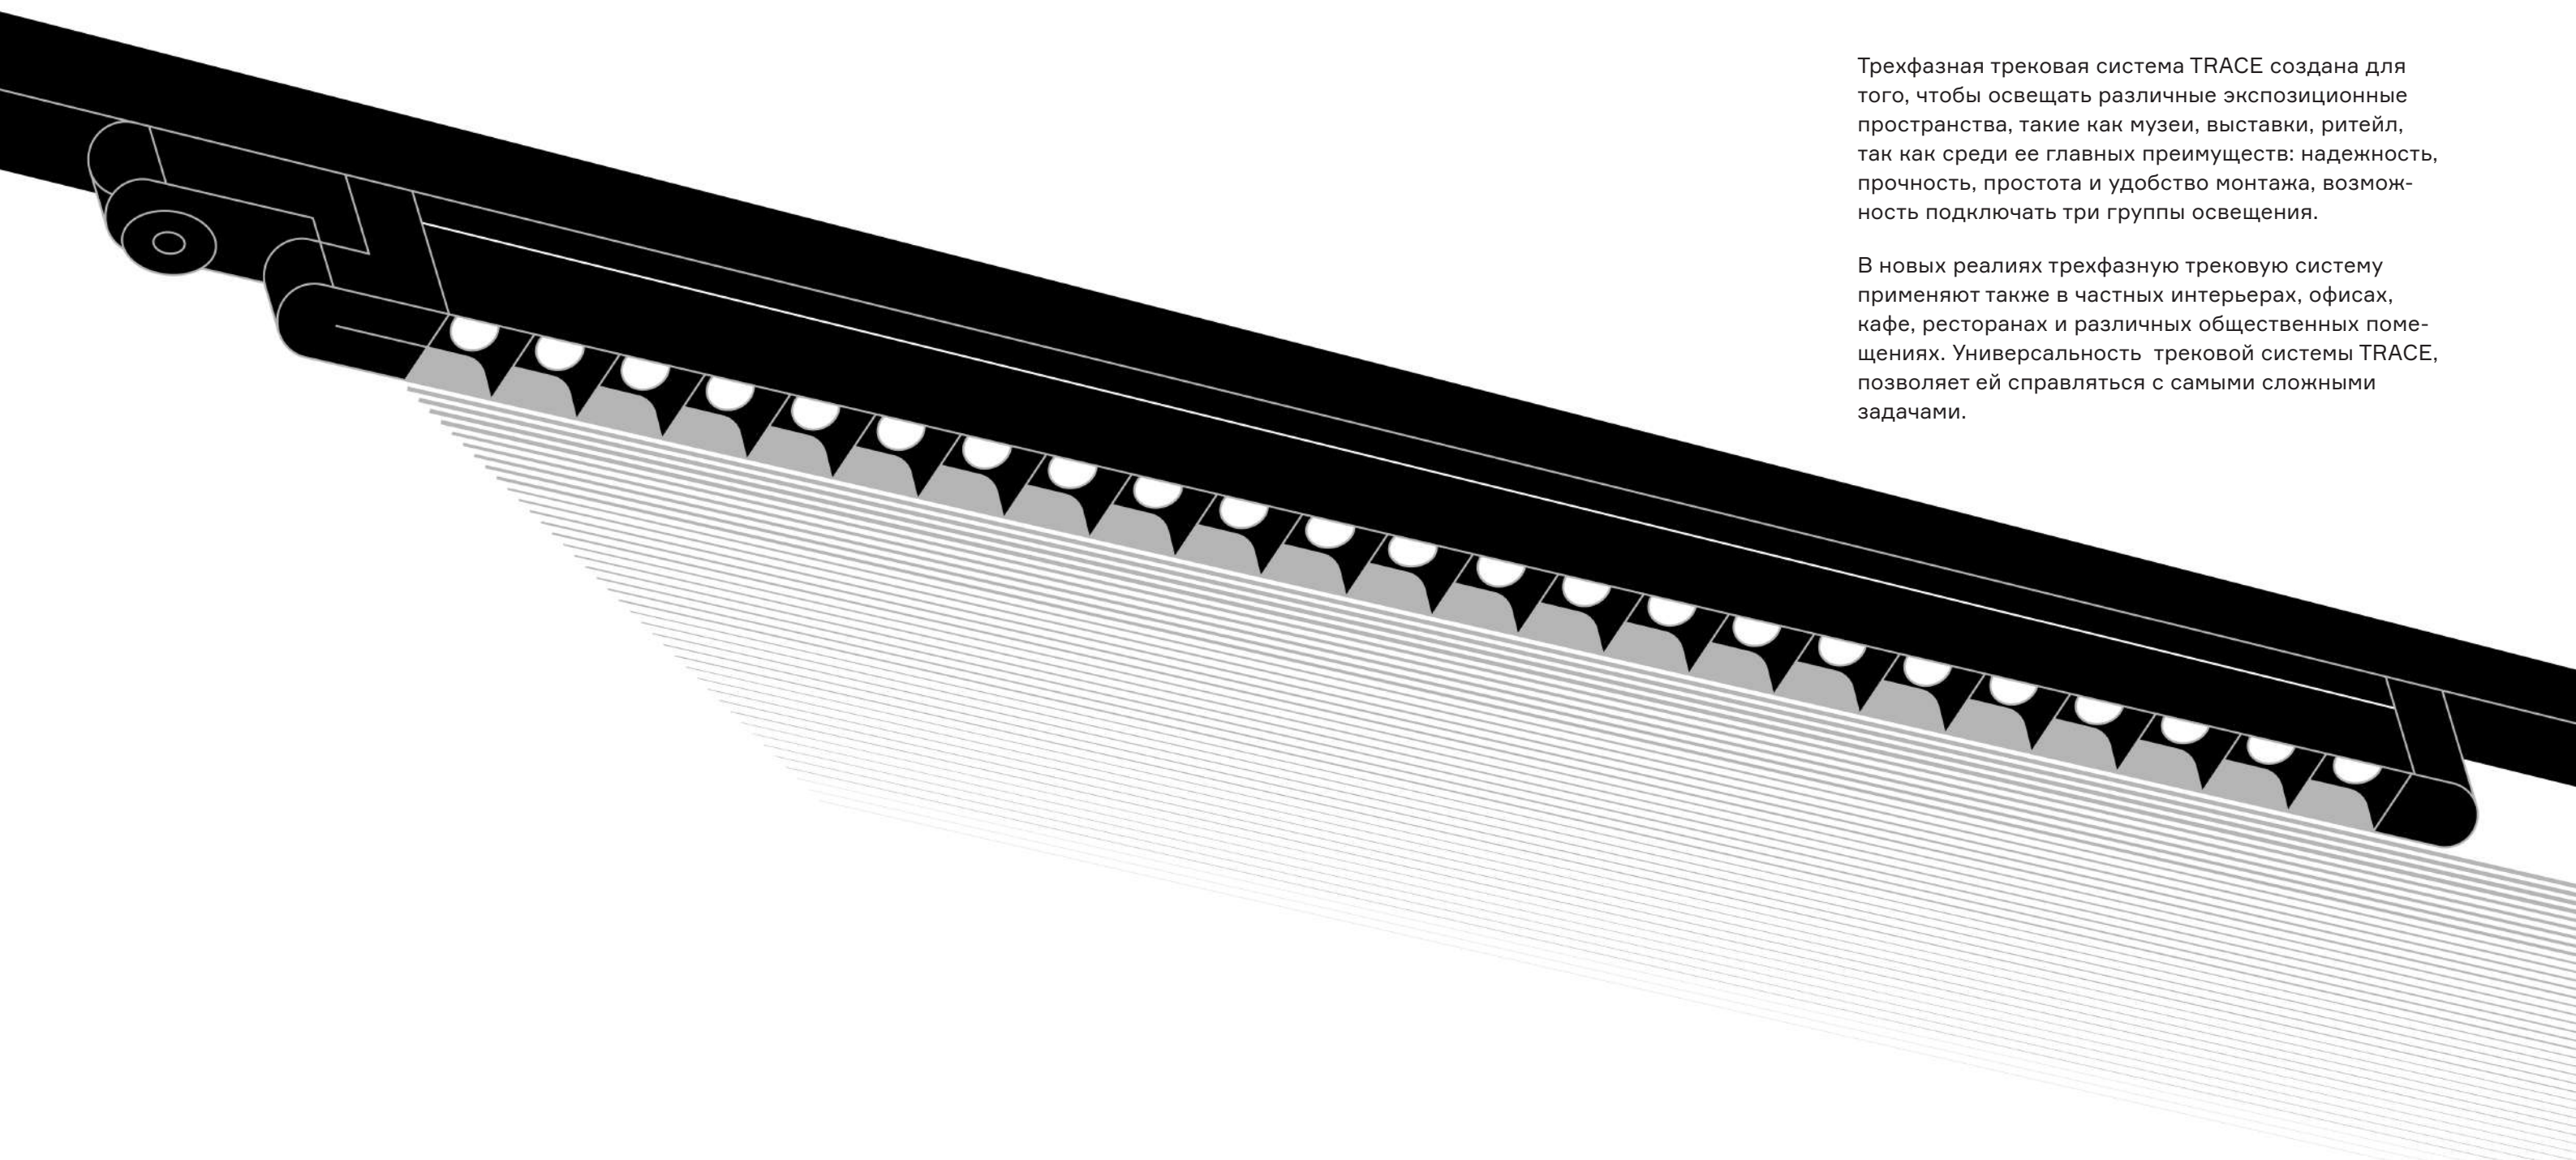

# Трехфазная трековая система TRACE

трекфазная треновая система 190

Трехфазная трековая система TRACE создана для того, чтобы освещать различные экспозиционные пространства, такие как музеи, выставки, ритейл, так как среди ее главных преимуществ: надежность, прочность, простота и удобство монтажа, возможность подключать три группы освещения.