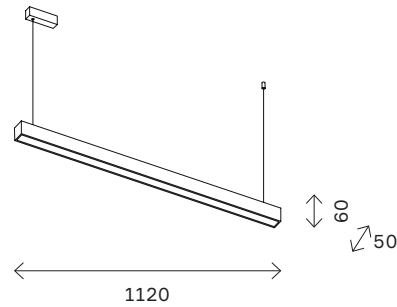

ST611

ST611.433.32
ST611.443.32
ST611.533.32
ST611.543.32

артикул	мощность, W	световой поток, LM	цветовая температура, K	коэфф. цвето-передачи, RA	угол рассеивания, °
■ ST611.433.32	led x 32	1340	3000	>80	120
■ ST611.443.32	led x 32	1340	4000	>80	120
□ ST611.533.32	led x 32	1340	3000	>80	120
□ ST611.543.32	led x 32	1340	4000	>80	120