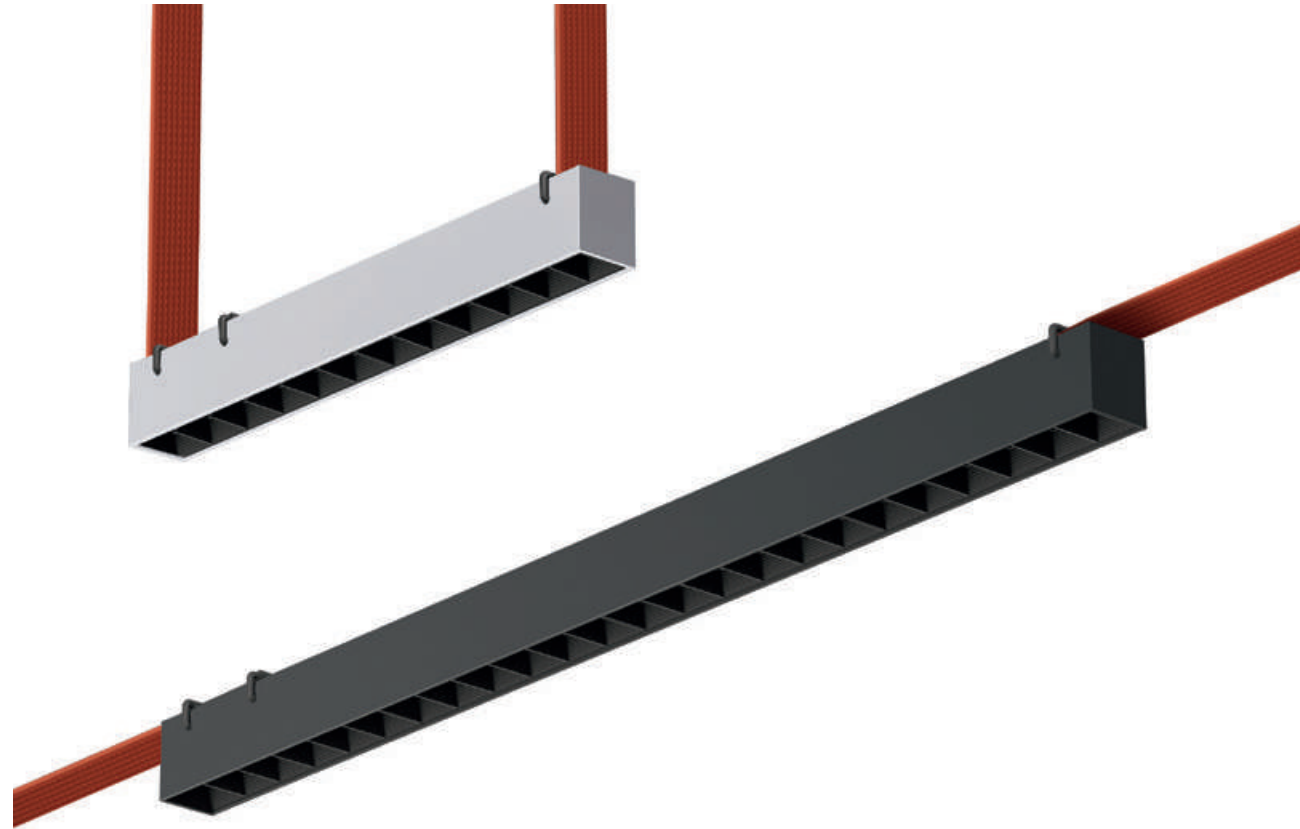

ST455

ST455.436.12
ST455.536.12

ST455.436.24
ST455.536.24

артикул	мощность, W	световой поток, LM	цветовая температура, K	коэфф. цвето-передачи, RA	угол рассеивания, °
■ ST455.436.12	led × 12	1050	3000	90	24
□ ST455.536.12	led × 12	1060	3000	90	24
■ ST455.436.24	led × 24	1778	3000	90	24
□ ST455.536.24	led × 24	1780	3000	90	24

50

интерьерная система BAND