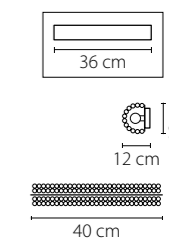

704632
ЗОЛОТО
ПРОЗРАЧНЫЙ
БРА
3 x E14 max 40W
1,6 kg

704634
ХРОМ
ПРОЗРАЧНЫЙ
БРА
3 x E14 max 40W
1,6 kg