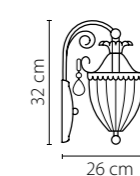

790062
ЗОЛОТО
ПРОЗРАЧНЫЙ
ЛЮСТРА ПОДВЕСНАЯ
6 x E14 max 60W
8,3 kg

790064
СЕРЕБРО
ПРОЗРАЧНЫЙ
ЛЮСТРА ПОДВЕСНАЯ
6 x E14 max 60W
8,3 kg