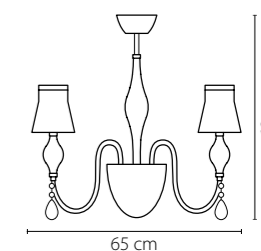

Escica

806080
ХРОМ
КОНЬЯЧНЫЙ
ЛЮСТРА ПОДВЕСНАЯ
8 x E14 max 40W
1 x G9 max 40W
8,8 kg

806010
ХРОМ
КОНЬЯЧНЫЙ
ЛЮСТРА ПОДВЕСНАЯ
1 x E14 max 40W
0,9 kg

806610
ХРОМ
КОНЬЯЧНЫЙ
БРА
1 x E14 max 40W
0,9 kg

806050
ХРОМ
КОНЬЯЧНЫЙ
ЛЮСТРА ПОТОЛОЧНАЯ
5 x E14 max 40W
1 x G9 max 40W
6,6 kg