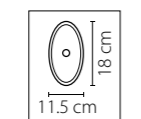

Schon

790112
ЗОЛОТО
ПРОЗРАЧНЫЙ
ЛЮСТРА ПОДВЕСНАЯ
8 x E14 max 60W
3 x E14 max 60W
12,7 kg

790114
СЕРЕБРО
ПРОЗРАЧНЫЙ
ЛЮСТРА ПОДВЕСНАЯ
8 x E14 max 60W
3 x E14 max 60W
12,7 kg

790612
ЗОЛОТО
ПРОЗРАЧНЫЙ
БРА
1 x E14 max 60W
2,4 kg