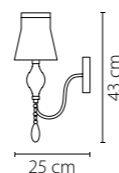

Escica

806080
ХРОМ
КОНЬЯЧНЫЙ
ЛЮСТРА ПОДВЕСНАЯ
8 x E14 max 40W
1 x G9 max 40W
8,8 kg

806010
ХРОМ
КОНЬЯЧНЫЙ
ЛЮСТРА ПОДВЕСНАЯ
1 x E14 max 40W
0,9 kg

806610
ХРОМ
КОНЬЯЧНЫЙ
БРА
1 x E14 max 40W
0,9 kg

806050
ХРОМ
КОНЬЯЧНЫЙ
ЛЮСТРА ПОТОЛОЧНАЯ
5 x E14 max 40W
1 x G9 max 40W
6,6 kg