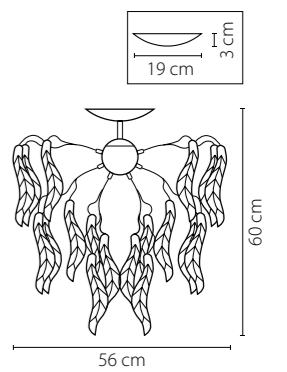

791184
ХРОМ
ПРОЗРАЧНЫЙ
ЛЮСТРА ПОТОЛОЧНАЯ
8 x G9 max 40W
3,5 kg

Vetro

793095
ХРОМ
ЦВЕТНОЙ
ЛЮСТРА ПОТОЛОЧНАЯ
9 x G9 max 40W
8,6 kg

793125
ХРОМ
ЦВЕТНОЙ
ЛЮСТРА ПОТОЛОЧНАЯ
12 x G9 max 40W
9,6 kg

3 cm
19 cm

Manica