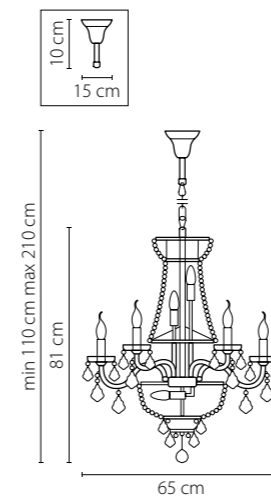

Размер колокола или основания

Схема с габаритными размерами:

Высота люстры min-max (см)

min - это высота люстры + карабины + колокол
max - это высота люстры + карабин + колокол + цепь
высота люстры регулируется за счет цепи

Высота люстры (см)

Диаметр люстры (см)

в некоторых случаях вместо диаметра
указывается ширина и глубина изделия

Электронные версии каталогов:

ВНИМАНИЕ:

1. Данный каталог не является публичной офертой. Ошибки и опечатки в данном каталоге не могут являться причиной возникновения претензий со стороны покупателя.

29

700624
 ХРОМ
 ПРОЗРАЧНЫЙ
 БРА
 2 x E14 max 60W
 1,2 kg

700514
 ХРОМ
 ПРОЗРАЧНЫЙ
 ЛЮСТРА ПОДВЕСНАЯ
 51 x E14 max 60W
 45,6 kg

700164
 ХРОМ
 ПРОЗРАЧНЫЙ
 ЛЮСТРА ПОДВЕСНАЯ
 16 x E14 max 60W
 11,85 kg

700294
 ХРОМ
 ПРОЗРАЧНЫЙ
 ЛЮСТРА ПОДВЕСНАЯ
 29 x E14 max 60W
 20,7 kg