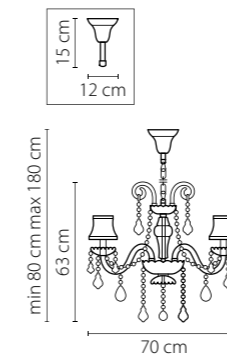

715187
ЧЕРНЫЙ ХРОМ
КОНЬЯЧНЫЙ
ЛЮСТРА ПОДВЕСНАЯ
18 x E14 max 40W
25 kg