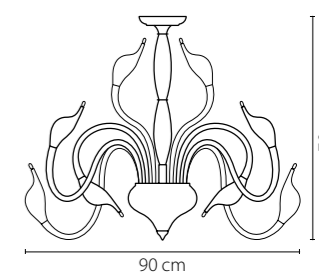

751242
ЗОЛОТО
ЛЮСТРА ПОДВЕСНАЯ
24 x G4 12V max 20W
18,6 kg

132

751182
ЗОЛОТО
ЛЮСТРА ПОТОЛОЧНАЯ
18 x G4 12V max 20W
10,2 kg

133