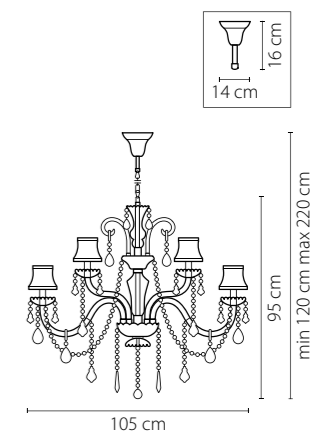

715187
ЧЕРНЫЙ ХРОМ
КОНЬЯЧНЫЙ
ЛЮСТРА ПОДВЕСНАЯ
18 x E14 max 40W
25 kg