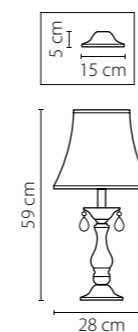

725626
ХРОМ
ПРОЗРАЧНЫЙ
БРА
2 x E14 max 40W
1,9 kg

725036
ХРОМ
ПРОЗРАЧНЫЙ
ЛЮСТРА ПОДВЕСНАЯ
3x E14 max 40W
3,5 kg

Princia

726911
БЕЛЫЙ
ПРОЗРАЧНЫЙ
НАСТОЛЬНАЯ ЛАМПА
1 x E27 max 40W
2,3 kg

726081
БЕЛЫЙ
ПРОЗРАЧНЫЙ
ЛЮСТРА ПОДВЕСНАЯ
8 x E14 max 40W
14,7 kg