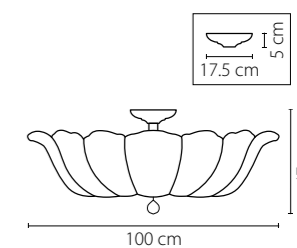

705184
ХРОМ
ПРОЗРАЧНЫЙ
ЛЮСТРА ПОТОЛОЧНАЯ
6 x G9 max 40W
12 x E14 max 60W
14,3 kg