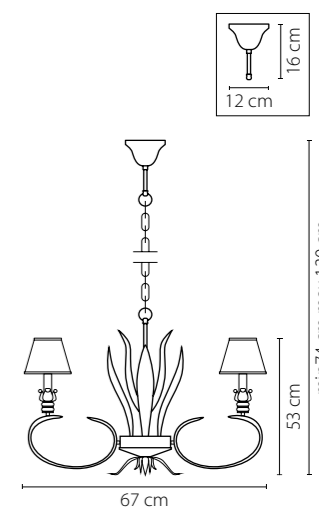

783061
БРОНЗА
ЛЮСТРА ПОДВЕСНАЯ
6 x E14 max 40W
5,1 kg