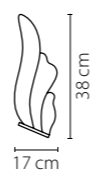

705632
ЗОЛОТО
ПРОЗРАЧНЫЙ
БРА
3 x E14 max 60W
1,6 kg