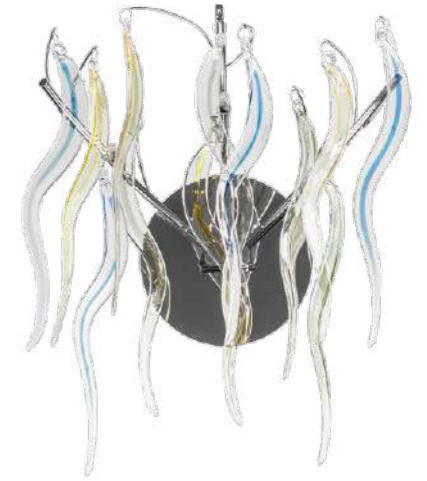

Antique

783061
БРОНЗА
ЛЮСТРА ПОДВЕСНАЯ
6 x E14 max 40W
5,1 kg

783081
БРОНЗА
ЛЮСТРА ПОДВЕСНАЯ
8 x E14 max 40W
6,3 kg

Mocco

792634
ХРОМ
ЦВЕТНОЕ СТЕКЛО
БРА
3 x G4 12V max 20W
0,9 kg

792124
ХРОМ
ЦВЕТНОЕ СТЕКЛО
ЛЮСТРА ПОТОЛОЧНАЯ
12 x G9 max 40W
3,5 kg