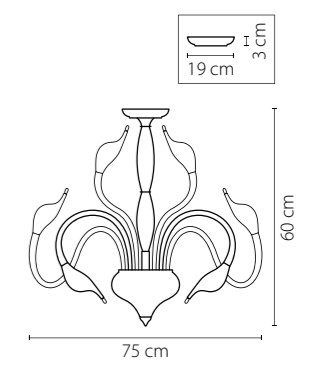

746068
 УМБРА
 ПРОЗРАЧНЫЙ
 ЛЮСТРА ПОТОЛОЧНАЯ
 6 x E14 max 40W
 5,6 kg

Cigno collo

751184
ХРОМ
ЛЮСТРА ПОТОЛОЧНАЯ
18 x G4 12V max 20W
10,2 kg

751024
ХРОМ
ЛЮСТРА ПОТОЛОЧНАЯ
12 x G4 12V max 20W
9,5 kg

751634
ХРОМ
БРА
3 x G4 12V max 20W
1,8 kg