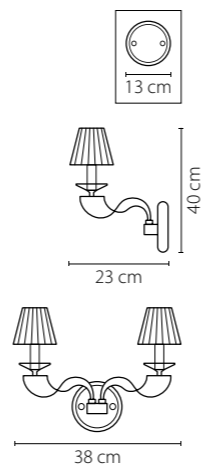

702622
ЗОЛОТО
ПРОЗРАЧНЫЙ
БРА
2 x E14 max 40W
1,7 kg