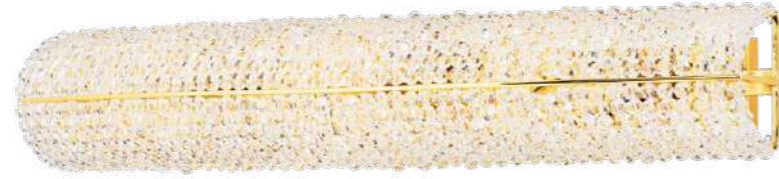

704652
ЗОЛОТО
ПРОЗРАЧНЫЙ
БРА
5 x E14 max 40W
2,3 kg

704654
ХРОМ
ПРОЗРАЧНЫЙ
БРА
5 x E14 max 40W
2,3 kg