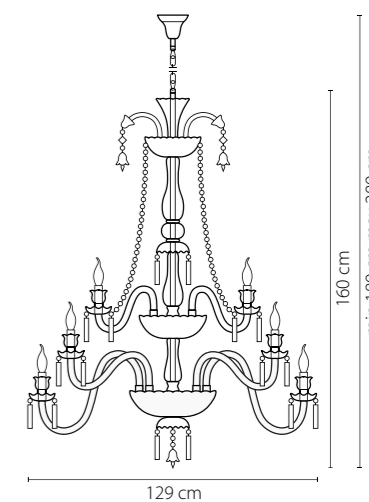

715627
 ЧЕРНЫЙ ХРОМ
 КОНЬЯЧНЫЙ
 БРА
 2 x E14 max 40W
 1,9 kg

715067
 ЧЕРНЫЙ ХРОМ
 КОНЬЯЧНЫЙ
 ЛЮСТРА ПОДВЕСНАЯ
 6 x E14 max 40W
 10 kg

Campana

716364
ХРОМ
ПРОЗРАЧНЫЙ
ЛЮСТРА ПОДВЕСНАЯ
36 x E14 max 60W
69,25 kg