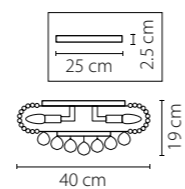

704064
ХРОМ
ПРОЗРАЧНЫЙ
ЛЮСТРА ПОТОЛОЧНАЯ
6 x E14 max 40W
6,7 kg