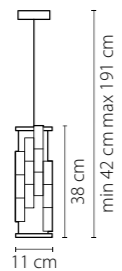

719108
МЕДЬ
ПРОЗРАЧНЫЙ
ЛЮСТРА ПОДВЕСНАЯ
10 x E14 max 60W
22,2 kg

Limpio

722640
ХРОМ
ПРОЗРАЧНЫЙ
БРА
6 x G4 max 20W
1,8 kg

722660
ЧЕРНЫЙ ХРОМ
ПРОЗРАЧНЫЙ
БРА
6 x G9 max 20W
3,15 kg

722030
 ХРОМ
 ПРОЗРАЧНЫЙ
 ЛЮСТРА ПОДВЕСНАЯ
 4 x G9 LED 6W
 3,1 kg