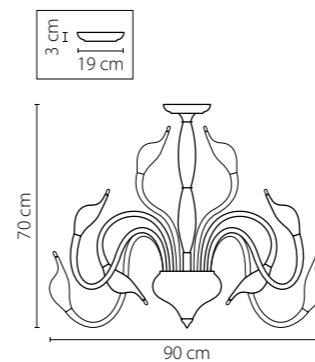

751026
БЕЛЫЙ
ЛЮСТРА ПОТОЛОЧНАЯ
12 x G4 12V max 20W
9,5 kg