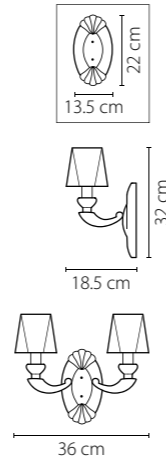

791184
ХРОМ
ПРОЗРАЧНЫЙ
ЛЮСТРА ПОТОЛОЧНАЯ
8 x G9 max 40W
3,5 kg

Vetro

793095
ХРОМ
ЦВЕТНОЙ
ЛЮСТРА ПОТОЛОЧНАЯ
9 x G9 max 40W
8,6 kg

793125
ХРОМ
ЦВЕТНОЙ
ЛЮСТРА ПОТОЛОЧНАЯ
12 x G9 max 40W
9,6 kg

3 cm
19 cm

Manica

Otto

809056
ХРОМ
ДЫМЧАТЫЙ
ЛЮСТРА ПОТОЛОЧНАЯ
5 x E14 max 40W
1 x G9 max 40W
2,7 kg

809616
 ХРОМ
 ДЫМЧАТЫЙ
 БРА
 1 x E14 max 40W
 0,7 kg

809626
 ХРОМ
 ДЫМЧАТЫЙ
 БРА
 2 x E14 max 40W
 1,2 kg

Ramo

690622
ЗОЛОТО
БРА
2 x E14 max 40W
1,45 kg