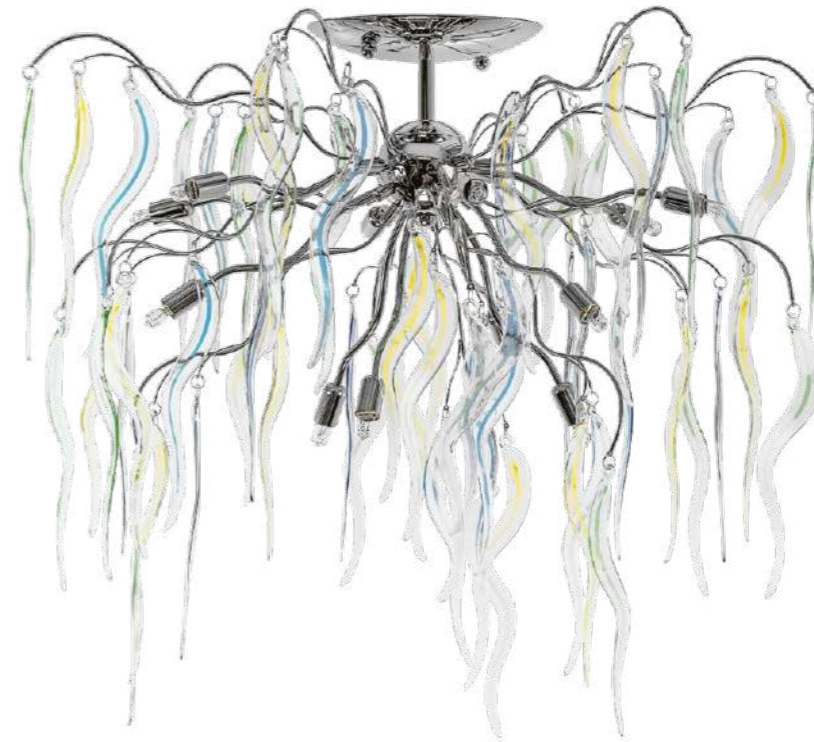

Antique

783061
БРОНЗА
ЛЮСТРА ПОДВЕСНАЯ
6 x E14 max 40W
5,1 kg

783081
БРОНЗА
ЛЮСТРА ПОДВЕСНАЯ
8 x E14 max 40W
6,3 kg

Mocco

792634
ХРОМ
ЦВЕТНОЕ СТЕКЛО
БРА
3 x G4 12V max 20W
0,9 kg

792124
ХРОМ
ЦВЕТНОЕ СТЕКЛО
ЛЮСТРА ПОТОЛОЧНАЯ
12 x G9 max 40W
3,5 kg