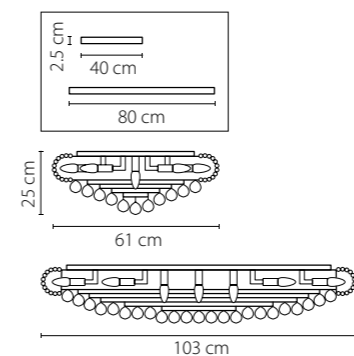

704212
ЗОЛОТО
ПРОЗРАЧНЫЙ
ЛЮСТРА ПОТОЛОЧНАЯ
21 x E14 max 40W
26,3 kg