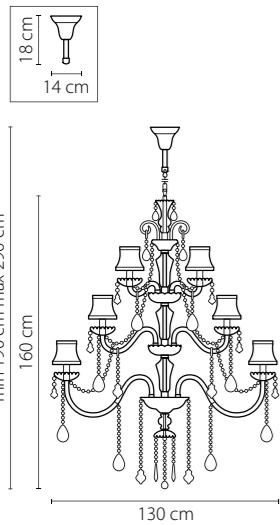

715287
ЧЕРНЫЙ ХРОМ
КОНЬЯЧНЫЙ
ЛЮСТРА ПОДВЕСНАЯ
28 x E14 max 40W
51,7 kg