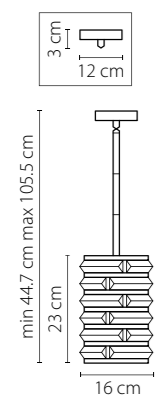

741632
 ЗОЛОТО
 ПРОЗРАЧНЫЙ
 БРА
 3 x G9 max 40W
 2,1 kg

Amerigo

746048
УМБРА
ПРОЗРАЧНЫЙ
ЛЮСТРА ПОТОЛОЧНАЯ
4 x E14 max 40W
4,2 kg

746618
 УМБРА
 ПРОЗРАЧНЫЙ
 БРА
 2 x E14 max 40W
 1,6 kg

746018
 УМБРА
 ПРОЗРАЧНЫЙ
 ЛЮСТРА ПОТОЛОЧНАЯ
 1 x E14 max 40W
 2,2 kg