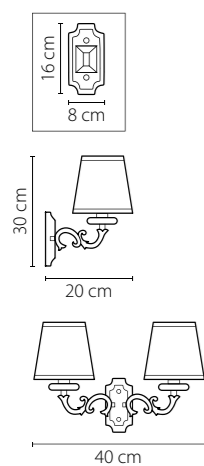

Champa

775623
ШАМПАНЬ
ПРОЗРАЧНЫЙ
БРА
2 x E14 max 60W
3,3 kg

786622
МАТОВОЕ ЗОЛОТО
ПРОЗРАЧНЫЙ
БРА
2 x E14 max 60W
3,4 kg

779524
ХРОМ
БРА
2 x E14 max 40W
0,8 kg

Engenuo

Montare

Ampollo

787612
ЗОЛОТО
ПРОЗРАЧНЫЙ
БРА
1 x E14 max 60W
2 kg