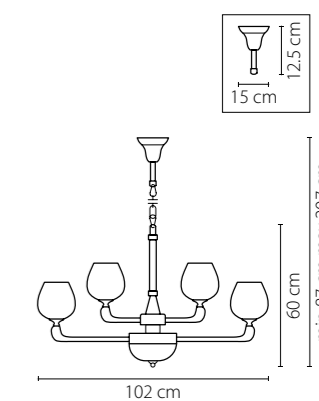

706152
ЗОЛОТО
ПРОЗРАЧНЫЙ
ЛЮСТРА ПОДВЕСНАЯ
15 x E14 max 40W
25 kg