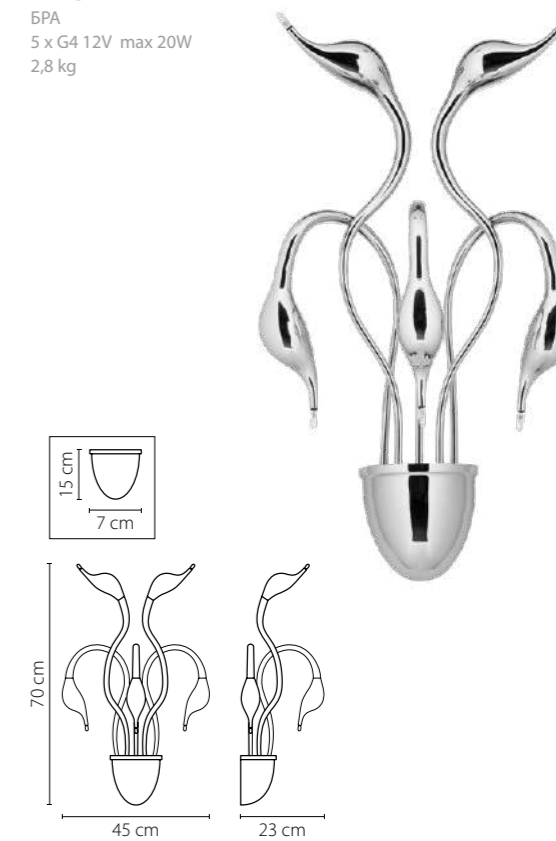

741632
 ЗОЛОТО
 ПРОЗРАЧНЫЙ
 БРА
 3 x G9 max 40W
 2,1 kg

Amerigo

746048
УМБРА
ПРОЗРАЧНЫЙ
ЛЮСТРА ПОТОЛОЧНАЯ
4 x E14 max 40W
4,2 kg

746618
 УМБРА
 ПРОЗРАЧНЫЙ
 БРА
 2 x E14 max 40W
 1,6 kg

746018
 УМБРА
 ПРОЗРАЧНЫЙ
 ЛЮСТРА ПОТОЛОЧНАЯ
 1 x E14 max 40W
 2,2 kg

746068
 УМБРА
 ПРОЗРАЧНЫЙ
 ЛЮСТРА ПОТОЛОЧНАЯ
 6 x E14 max 40W
 5,6 kg

Cigno collo

751184
ХРОМ
ЛЮСТРА ПОТОЛОЧНАЯ
18 x G4 12V max 20W
10,2 kg

751024
ХРОМ
ЛЮСТРА ПОТОЛОЧНАЯ
12 x G4 12V max 20W
9,5 kg

751634
ХРОМ
БРА
3 x G4 12V max 20W
1,8 kg

751654
ХРОМ
БРА
5 x G4 12V max 20W
2,8 kg

751124
ХРОМ
ЛЮСТРА ПОДВЕСНАЯ
12 x G4 12V max 20W
9,8 kg

751246
БЕЛЫЙ
ЛЮСТРА ПОДВЕСНАЯ
24 x G4 12V max 20W
18,6 kg

751636
БЕЛЫЙ
БРА
3 x G4 12V max 20W
1,8 kg

751656
БЕЛЫЙ
БРА
5 x G4 12V max 20W
2,8 kg