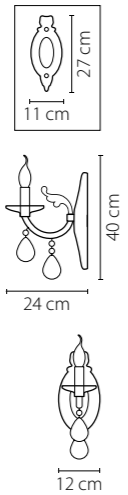

Размер колокола или основания

Схема с габаритными размерами:

Высота люстры min-max (см)

min - это высота люстры + карабины + колокол
max - это высота люстры + карабин + колокол + цепь
высота люстры регулируется за счет цепи

Высота люстры (см)

Диаметр люстры (см)

в некоторых случаях вместо диаметра
указывается ширина и глубина изделия

Электронные версии каталогов:

ВНИМАНИЕ:

1. Данный каталог не является публичной офертой. Ошибки и опечатки в данном каталоге не могут являться причиной возникновения претензий со стороны покупателя.

14

693064
ХРОМ
ПРОЗРАЧНЫЙ
ЛЮСТРА ПОДВЕСНАЯ
6 x E14 max 40W
8,3 kg

Stregaro

694062
ЗОЛОТО
ПРОЗРАЧНЫЙ
ЛЮСТРА ПОДВЕСНАЯ
6 x E14 max 60W
7,6 kg

694064
ХРОМ
ПРОЗРАЧНЫЙ
ЛЮСТРА ПОДВЕСНАЯ
6 x E14 max 60W
7,6 kg

694612
 ЗОЛОТО
 ПРОЗРАЧНЫЙ
 БРА
 1 x E14 max 60W
 1 kg