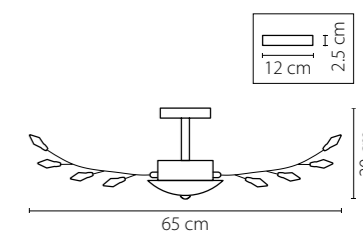

791182
ЗОЛОТО
ПРОЗРАЧНЫЙ
ЛЮСТРА ПОТОЛОЧНАЯ
8 x G9 max 40W
3,5 kg