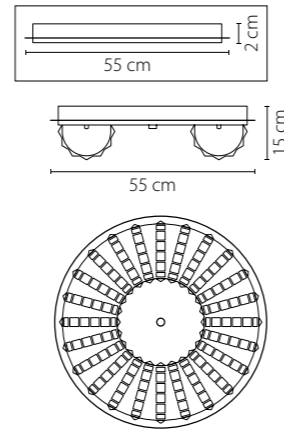

741634
 ХРОМ
 ПРОЗРАЧНЫЙ
 БРА
 3 x G9 max 40W
 2,1 kg

741624
 ХРОМ
 ПРОЗРАЧНЫЙ
 БРА
 2 x G9 max 40W
 1,05 kg

741072
 ЗОЛОТО
 ПРОЗРАЧНЫЙ
 ЛЮСТРА ПОТОЛОЧНАЯ
 7 x G9 max 40W
 7,25 kg

741622
 ЗОЛОТО
 ПРОЗРАЧНЫЙ
 БРА
 2 x G9 max 40W
 1,05 kg