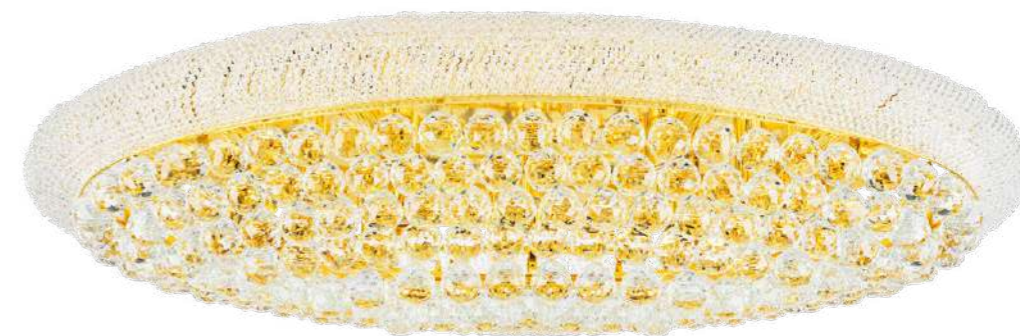

703624
 СЕРЕБРО
 ПРОЗРАЧНЫЙ
 БРА
 2 x E14 max 60W
 1,8 kg

703064
 СЕРЕБРО
 ПРОЗРАЧНЫЙ
 ЛЮСТРА ПОДВЕСНАЯ
 6 x E14 max 60W
 7 kg

Monile

704212
ЗОЛОТО
ПРОЗРАЧНЫЙ
ЛЮСТРА ПОТОЛОЧНАЯ
21 x E14 max 40W
26,3 kg

704214
ХРОМ
ПРОЗРАЧНЫЙ
ЛЮСТРА ПОТОЛОЧНАЯ
21 x E14 max 40W
33,7 kg