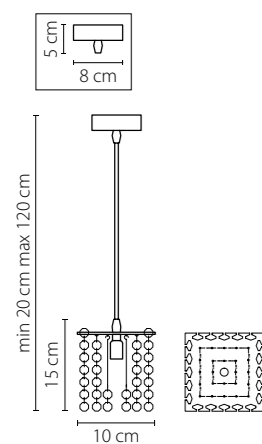

795412
ЗОЛОТО
ПРОЗРАЧНЫЙ
ЛЮСТРА ПОДВЕСНАЯ
1 x G9 max 40W
0,6 kg