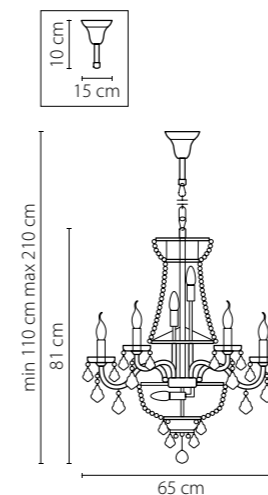

700291
БРОНЗА
ПРОЗРАЧНЫЙ
ЛЮСТРА ПОДВЕСНАЯ
29 x E14 max 60W
20,7 kg