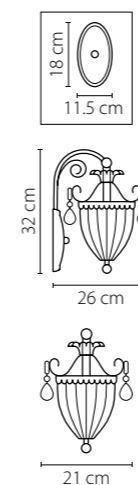

790064
СЕРЕБРО
ПРОЗРАЧНЫЙ
ЛЮСТРА ПОДВЕСНАЯ
6 x E14 max 60W
8,3 kg

790031
БРОНЗА
ПРОЗРАЧНЫЙ
ЛЮСТРА ПОДВЕСНАЯ
3 x E14 max 60W
4,1 kg

790611
БРОНЗА
ПРОЗРАЧНЫЙ
БРА
1 x E14 max 60W
2,4 kg

790111
БРОНЗА
ПРОЗРАЧНЫЙ
ЛЮСТРА ПОДВЕСНАЯ
8 x E14 max 60W
3 x E14 max 60W
12,7 kg

790061
БРОНЗА
ПРОЗРАЧНЫЙ
ЛЮСТРА ПОДВЕСНАЯ
6 x E14 max 60W
8,3 kg

Isabelle

791612
ЗОЛОТО
ПРОЗРАЧНЫЙ
БРА
1 x G9 max 40W
0,85 kg

791182
ЗОЛОТО
ПРОЗРАЧНЫЙ
ЛЮСТРА ПОТОЛОЧНАЯ
8 x G9 max 40W
3,5 kg

791614
ХРОМ
ПРОЗРАЧНЫЙ
БРА
1 x G9 max 40W
0,85 kg

791184
ХРОМ
ПРОЗРАЧНЫЙ
ЛЮСТРА ПОТОЛОЧНАЯ
8 x G9 max 40W
3,5 kg

Vetro

793095
ХРОМ
ЦВЕТНОЙ
ЛЮСТРА ПОТОЛОЧНАЯ
9 x G9 max 40W
8,6 kg

793125
ХРОМ
ЦВЕТНОЙ
ЛЮСТРА ПОТОЛОЧНАЯ
12 x G9 max 40W
9,6 kg

3 cm
19 cm

Manica