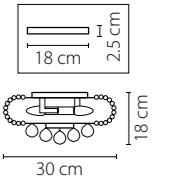

704092
ЗОЛОТО
ПРОЗРАЧНЫЙ
ЛЮСТРА ПОТОЛОЧНАЯ
9 x E14 max 40W
10,6 kg

704094
ХРОМ
ПРОЗРАЧНЫЙ
ЛЮСТРА ПОТОЛОЧНАЯ
9 x E14 max 40W
10,6 kg