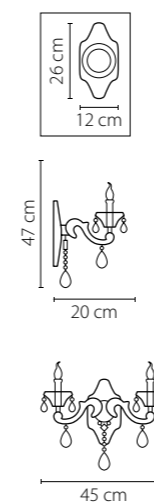

779524
ХРОМ
БРА
2 x E14 max 40W
0,8 kg