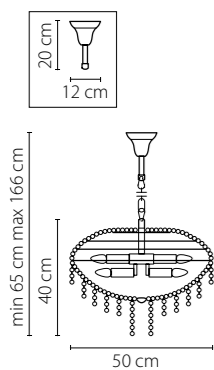

700120
ХРОМ
ПРОЗРАЧНЫЙ
ЛЮСТРА ПОДВЕСНАЯ
12 x E14 max 60W
6,4 kg