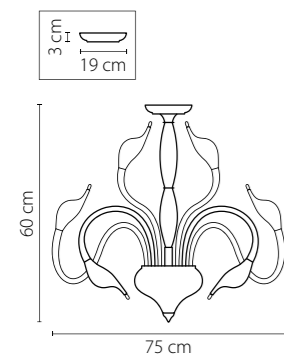

751027
ЧЕРНЫЙ
ЛЮСТРА ПОТОЛОЧНАЯ
12 x G4 12V max 20W
9,5 kg