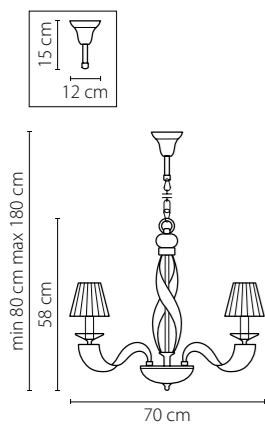

702084
ХРОМ
ПРОЗРАЧНЫЙ
ЛЮСТРА ПОДВЕСНАЯ
8 x E14 max 40W
9,5 kg