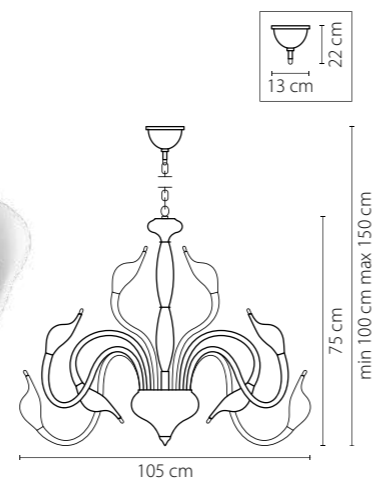

746068
 УМБРА
 ПРОЗРАЧНЫЙ
 ЛЮСТРА ПОТОЛОЧНАЯ
 6 x E14 max 40W
 5,6 kg

Cigno collo

751184
ХРОМ
ЛЮСТРА ПОТОЛОЧНАЯ
18 x G4 12V max 20W
10,2 kg

751024
ХРОМ
ЛЮСТРА ПОТОЛОЧНАЯ
12 x G4 12V max 20W
9,5 kg

751634
ХРОМ
БРА
3 x G4 12V max 20W
1,8 kg

751654
ХРОМ
БРА
5 x G4 12V max 20W
2,8 kg

751124
ХРОМ
ЛЮСТРА ПОДВЕСНАЯ
12 x G4 12V max 20W
9,8 kg

751246
БЕЛЫЙ
ЛЮСТРА ПОДВЕСНАЯ
24 x G4 12V max 20W
18,6 kg

751636
БЕЛЫЙ
БРА
3 x G4 12V max 20W
1,8 kg

751656
БЕЛЫЙ
БРА
5 x G4 12V max 20W
2,8 kg

751186
БЕЛЫЙ
ЛЮСТРА ПОТОЛОЧНАЯ
18 x G4 12V max 20W
10,2 kg

751187
ЧЕРНЫЙ
ЛЮСТРА ПОТОЛОЧНАЯ
18 x G4 12V max 20W
10,2 kg

751026
БЕЛЫЙ
ЛЮСТРА ПОТОЛОЧНАЯ
12 x G4 12V max 20W
9,5 kg

751027
ЧЕРНЫЙ
ЛЮСТРА ПОТОЛОЧНАЯ
12 x G4 12V max 20W
9,5 kg