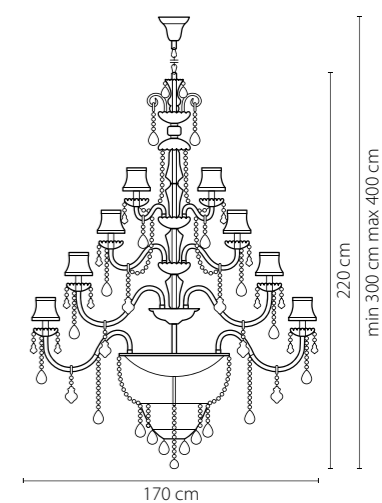

Высота люстры (см)

Диаметр люстры (см)

в некоторых случаях вместо диаметра
указывается ширина и глубина изделия

Электронные версии каталогов:

ВНИМАНИЕ:

1. Данный каталог не является публичной офертой. Ошибки и опечатки в данном каталоге не могут являться причиной возникновения претензий со стороны покупателя.

713037
ЧЕРНЫЙ МАТОВЫЙ
ПРОЗРАЧНЫЙ
ЛЮСТРА ПОТОЛОЧНАЯ
3 x G9 max 40W
4,5 kg

Anemone

714104
СЕРЕБРО
ПРОЗРАЧНЫЙ
ЛЮСТРА ПОДВЕСНАЯ
10 x E14 max 60W
24,9 kg

Nativo

715577
ЧЕРНЫЙ ХРОМ
КОНЬЯЧНЫЙ
ЛЮСТРА ПОДВЕСНАЯ
57 x E14 max 40W
111,5 kg