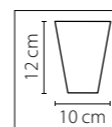

791612
ЗОЛОТО
ПРОЗРАЧНЫЙ
БРА
1 x G9 max 40W
0,85 kg