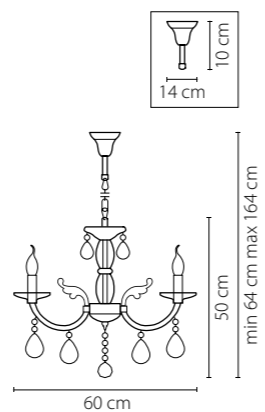

694081
БРОНЗА
ПРОЗРАЧНЫЙ
ЛЮСТРА ПОДВЕСНАЯ
8 x E14 max 60W
10 kg