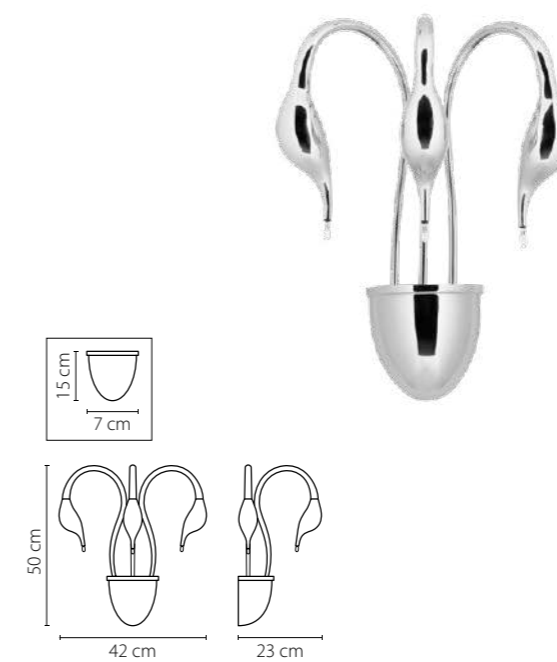

741632
 ЗОЛОТО
 ПРОЗРАЧНЫЙ
 БРА
 3 x G9 max 40W
 2,1 kg

Amerigo

746048
УМБРА
ПРОЗРАЧНЫЙ
ЛЮСТРА ПОТОЛОЧНАЯ
4 x E14 max 40W
4,2 kg

746618
 УМБРА
 ПРОЗРАЧНЫЙ
 БРА
 2 x E14 max 40W
 1,6 kg

746018
 УМБРА
 ПРОЗРАЧНЫЙ
 ЛЮСТРА ПОТОЛОЧНАЯ
 1 x E14 max 40W
 2,2 kg

746068
 УМБРА
 ПРОЗРАЧНЫЙ
 ЛЮСТРА ПОТОЛОЧНАЯ
 6 x E14 max 40W
 5,6 kg

Cigno collo

751184
ХРОМ
ЛЮСТРА ПОТОЛОЧНАЯ
18 x G4 12V max 20W
10,2 kg

751024
ХРОМ
ЛЮСТРА ПОТОЛОЧНАЯ
12 x G4 12V max 20W
9,5 kg

751634
ХРОМ
БРА
3 x G4 12V max 20W
1,8 kg