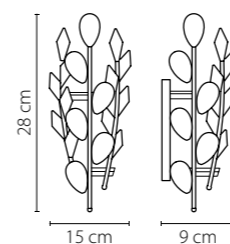

791612
ЗОЛОТО
ПРОЗРАЧНЫЙ
БРА
1 x G9 max 40W
0,85 kg