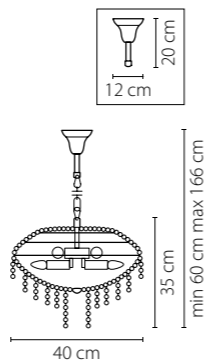

700120
ХРОМ
ПРОЗРАЧНЫЙ
ЛЮСТРА ПОДВЕСНАЯ
12 x E14 max 60W
6,4 kg