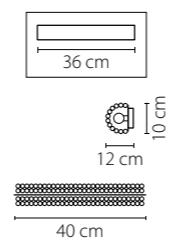

704632
ЗОЛОТО
ПРОЗРАЧНЫЙ
БРА
3 x E14 max 40W
1,6 kg

704634
ХРОМ
ПРОЗРАЧНЫЙ
БРА
3 x E14 max 40W
1,6 kg