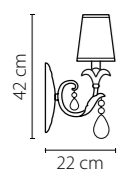

691622
ЗОЛОТО
ПРОЗРАЧНЫЙ
БРА
2 x E14 max 40W
1,5 kg

691062
ЗОЛОТО
ПРОЗРАЧНЫЙ
ЛЮСТРА ПОДВЕСНАЯ
6 x E14 max 40W
6,2 kg