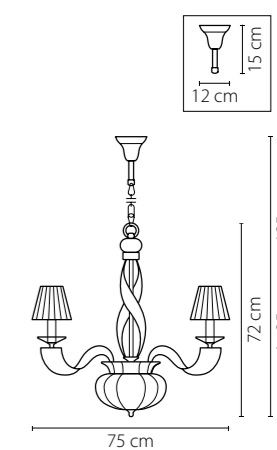

702104
ХРОМ
ПРОЗРАЧНЫЙ
ЛЮСТРА ПОДВЕСНАЯ
8 x E14 max 40W
2 x E14 max 40W
11,3 kg