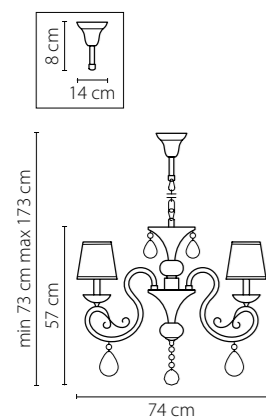

693084
ХРОМ
ПРОЗРАЧНЫЙ
ЛЮСТРА ПОДВЕСНАЯ
8 x E14 max 40W
11,2 kg

14

693064
ХРОМ
ПРОЗРАЧНЫЙ
ЛЮСТРА ПОДВЕСНАЯ
6 x E14 max 40W
8,3 kg