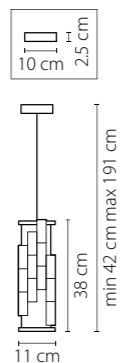

719108
МЕДЬ
ПРОЗРАЧНЫЙ
ЛЮСТРА ПОДВЕСНАЯ
10 x E14 max 60W
22,2 kg

Limpio

722640
ХРОМ
ПРОЗРАЧНЫЙ
БРА
6 x G4 max 20W
1,8 kg

722660
ЧЕРНЫЙ ХРОМ
ПРОЗРАЧНЫЙ
БРА
6 x G9 max 20W
3,15 kg

722030
 ХРОМ
 ПРОЗРАЧНЫЙ
 ЛЮСТРА ПОДВЕСНАЯ
 4 x G9 LED 6W
 3,1 kg