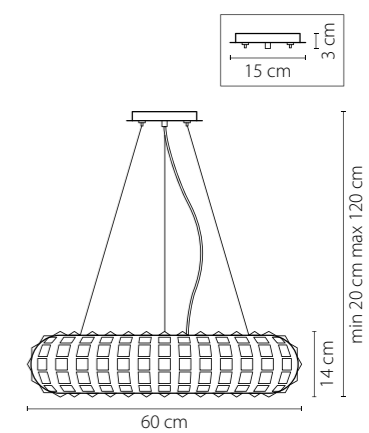

726611
 БЕЛЫЙ
 ПРОЗРАЧНЫЙ
 БРА
 1 x E14 max 40W
 1,5 kg

726061
 БЕЛЫЙ
 ПРОЗРАЧНЫЙ
 ЛЮСТРА ПОДВЕСНАЯ
 6 x E14 max 40W
 11,2 kg

Onda

741104
ХРОМ
ПРОЗРАЧНЫЙ
ЛЮСТРА ПОДВЕСНАЯ
10 x G9 max 40W
9,25 kg

741074
 ХРОМ
 ПРОЗРАЧНЫЙ
 ЛЮСТРА ПОТОЛОЧНАЯ
 7 x G9 max 40W
 7,25 kg