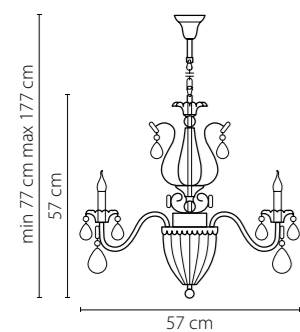

790032
ЗОЛОТО
ПРОЗРАЧНЫЙ
ЛЮСТРА ПОДВЕСНАЯ
3 x E14 max 60W
4,1 kg

790034
СЕРЕБРО
ПРОЗРАЧНЫЙ
ЛЮСТРА ПОДВЕСНАЯ
3 x E14 max 60W
4,1 kg

790614
СЕРЕБРО
ПРОЗРАЧНЫЙ
БРА
1 x E14 max 60W
2,4 kg

790062
ЗОЛОТО
ПРОЗРАЧНЫЙ
ЛЮСТРА ПОДВЕСНАЯ
6 x E14 max 60W
8,3 kg