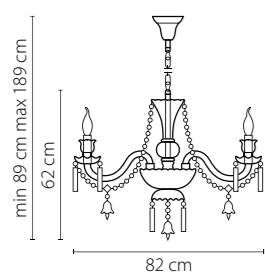

716154
ХРОМ
ПРОЗРАЧНЫЙ
ЛЮСТРА ПОДВЕСНАЯ
15 x E14 max 60W
26,4 kg

94

716624
ХРОМ
ПРОЗРАЧНЫЙ
БРА
2 x E14 max 60W
3 kg

716084

ХРОМ
ПРОЗРАЧНЫЙ
ЛЮСТРА ПОДВЕСНАЯ
8 x E14 max 60W
15,25 kg

Artifici

719068
МЕДЬ
ПРОЗРАЧНЫЙ
ЛЮСТРА ПОДВЕСНАЯ
6 x E14 max 60W
11,6 kg