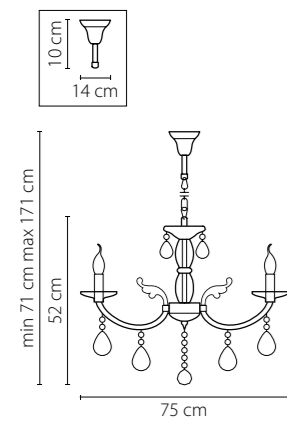

694082
ЗОЛОТО
ПРОЗРАЧНЫЙ
ЛЮСТРА ПОДВЕСНАЯ
8 x E14 max 60W
10 kg