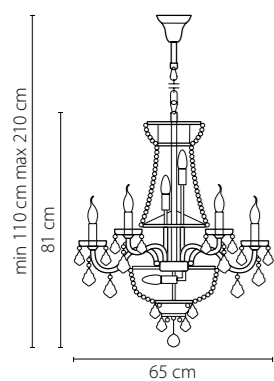

700162
ЗОЛОТО
ПРОЗРАЧНЫЙ
ЛЮСТРА ПОДВЕСНАЯ
16 x E14 max 60W
11,85 kg