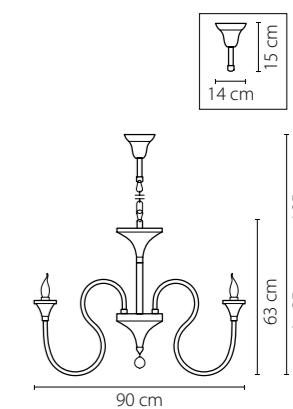

Размер колокола или основания

Схема с габаритными размерами:

Высота люстры min-max (см)

min - это высота люстры + карабины + колокол
max - это высота люстры + карабин + колокол + цепь
высота люстры регулируется за счет цепи

Высота люстры (см)

Диаметр люстры (см)

в некоторых случаях вместо диаметра
указывается ширина и глубина изделия

Электронные версии каталогов:

ВНИМАНИЕ:

1. Данный каталог не является публичной офертой. Ошибки и опечатки в данном каталоге не могут являться причиной возникновения претензий со стороны покупателя.

703624
 СЕРЕБРО
 ПРОЗРАЧНЫЙ
 БРА
 2 x E14 max 60W
 1,8 kg

703064
 СЕРЕБРО
 ПРОЗРАЧНЫЙ
 ЛЮСТРА ПОДВЕСНАЯ
 6 x E14 max 60W
 7 kg

Monile

704212
ЗОЛОТО
ПРОЗРАЧНЫЙ
ЛЮСТРА ПОТОЛОЧНАЯ
21 x E14 max 40W
26,3 kg

704214
ХРОМ
ПРОЗРАЧНЫЙ
ЛЮСТРА ПОТОЛОЧНАЯ
21 x E14 max 40W
33,7 kg