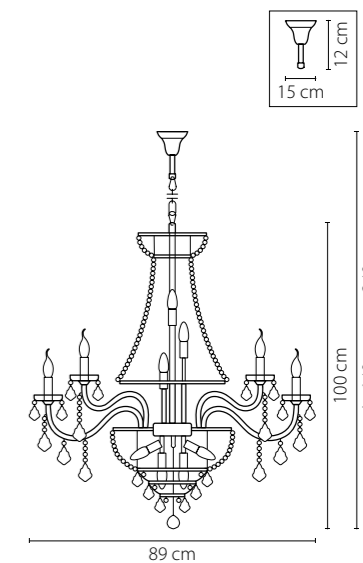

Размер колокола или основания

Схема с габаритными размерами:

Высота люстры min-max (см)

min - это высота люстры + карабины + колокол
max - это высота люстры + карабин + колокол + цепь
высота люстры регулируется за счет цепи

Высота люстры (см)

Диаметр люстры (см)

в некоторых случаях вместо диаметра
указывается ширина и глубина изделия

Электронные версии каталогов:

ВНИМАНИЕ:

1. Данный каталог не является публичной офертой. Ошибки и опечатки в данном каталоге не могут являться причиной возникновения претензий со стороны покупателя.

700621
 БРОНЗА
 ПРОЗРАЧНЫЙ
 БРА
 2 x E14 max 60W
 1,2 kg

700511
 БРОНЗА
 ПРОЗРАЧНЫЙ
 ЛЮСТРА ПОДВЕСНАЯ
 51 x E14 max 60W
 45,6 kg

700161
 БРОНЗА
 ПРОЗРАЧНЫЙ
 ЛЮСТРА ПОДВЕСНАЯ
 16 x E14 max 60W
 11,85 kg

700291
 БРОНЗА
 ПРОЗРАЧНЫЙ
 ЛЮСТРА ПОДВЕСНАЯ
 29 x E14 max 60W
 20,7 kg