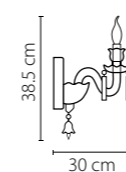

716154
ХРОМ
ПРОЗРАЧНЫЙ
ЛЮСТРА ПОДВЕСНАЯ
15 x E14 max 60W
26,4 kg

94

716624
ХРОМ
ПРОЗРАЧНЫЙ
БРА
2 x E14 max 60W
3 kg