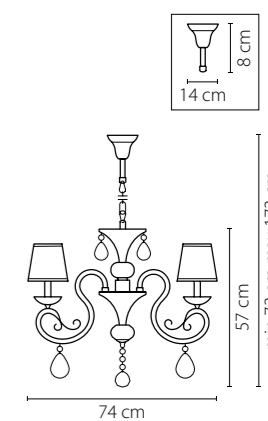

693082
ЗОЛОТО
ПРОЗРАЧНЫЙ
ЛЮСТРА ПОДВЕСНАЯ
8 x E14 max 40W
11,2 kg