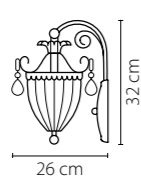

Schon

790112
ЗОЛОТО
ПРОЗРАЧНЫЙ
ЛЮСТРА ПОДВЕСНАЯ
8 x E14 max 60W
3 x E14 max 60W
12,7 kg

790114
СЕРЕБРО
ПРОЗРАЧНЫЙ
ЛЮСТРА ПОДВЕСНАЯ
8 x E14 max 60W
3 x E14 max 60W
12,7 kg

790612
ЗОЛОТО
ПРОЗРАЧНЫЙ
БРА
1 x E14 max 60W
2,4 kg