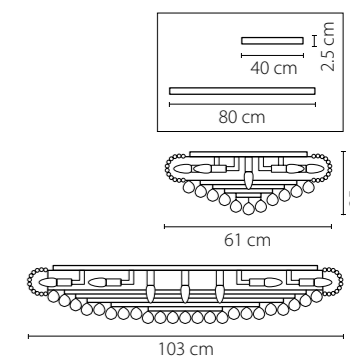

704034
ХРОМ
ПРОЗРАЧНЫЙ
ЛЮСТРА ПОТОЛОЧНАЯ
3 x E14 max 40W
4 kg

704214
ХРОМ
ПРОЗРАЧНЫЙ
ЛЮСТРА ПОТОЛОЧНАЯ
21 x E14 max 40W
33,7 kg