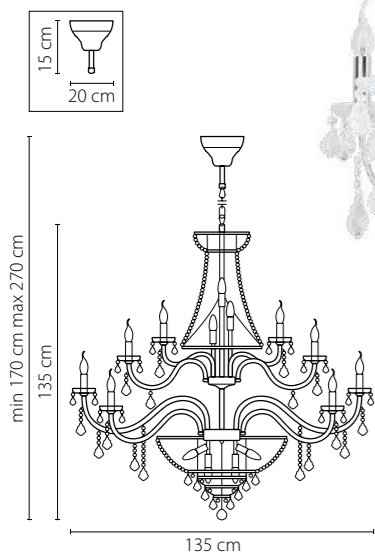

Размер колокола или основания

Схема с габаритными размерами:

Высота люстры min-max (см)

min - это высота люстры + карабины + колокол
max - это высота люстры + карабин + колокол + цепь
высота люстры регулируется за счет цепи

Высота люстры (см)

Диаметр люстры (см)

в некоторых случаях вместо диаметра
указывается ширина и глубина изделия

Электронные версии каталогов:

ВНИМАНИЕ:

1. Данный каталог не является публичной офертой. Ошибки и опечатки в данном каталоге не могут являться причиной возникновения претензий со стороны покупателя.

700622
ЗОЛОТО
ПРОЗРАЧНЫЙ
БРА
2 x E14 max 60W
1,2 kg

700162
ЗОЛОТО
ПРОЗРАЧНЫЙ
ЛЮСТРА ПОДВЕСНАЯ
16 x E14 max 60W
11,85 kg

700292
ЗОЛОТО
ПРОЗРАЧНЫЙ
ЛЮСТРА ПОДВЕСНАЯ
29 x E14 max 60W
20,7 kg

28

700512
ЗОЛОТО
ПРОЗРАЧНЫЙ
ЛЮСТРА ПОДВЕСНАЯ
51 x E14 max 60W
45,6 kg

29

700624
 ХРОМ
 ПРОЗРАЧНЫЙ
 БРА
 2 x E14 max 60W
 1,2 kg

700514
 ХРОМ
 ПРОЗРАЧНЫЙ
 ЛЮСТРА ПОДВЕСНАЯ
 51 x E14 max 60W
 45,6 kg

700164
 ХРОМ
 ПРОЗРАЧНЫЙ
 ЛЮСТРА ПОДВЕСНАЯ
 16 x E14 max 60W
 11,85 kg

700294
 ХРОМ
 ПРОЗРАЧНЫЙ
 ЛЮСТРА ПОДВЕСНАЯ
 29 x E14 max 60W
 20,7 kg