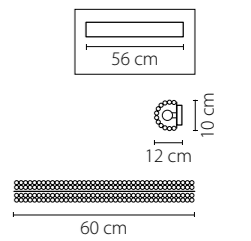

704654
ХРОМ
ПРОЗРАЧНЫЙ
БРА
5 x E14 max 40W
2,3 kg