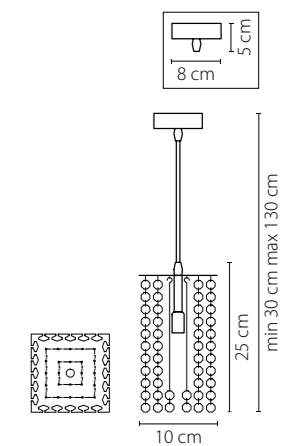

Cristallo

795314
ХРОМ
ПРОЗРАЧНЫЙ
ЛЮСТРА ПОДВЕСНАЯ
1 x G9 max 40W
0,55 kg

795414
ХРОМ
ПРОЗРАЧНЫЙ
ЛЮСТРА ПОДВЕСНАЯ
1 x G9 max 40W
0,6 kg

795424
ХРОМ
ПРОЗРАЧНЫЙ
ЛЮСТРА ПОДВЕСНАЯ
1 x G9 max 40W
0,85 kg