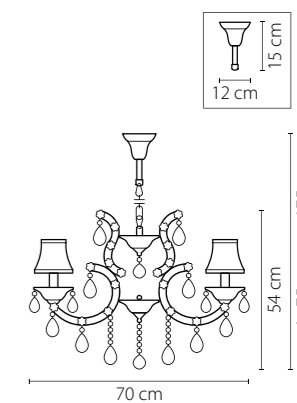

725626
ХРОМ
ПРОЗРАЧНЫЙ
БРА
2 x E14 max 40W
1,9 kg

725036
ХРОМ
ПРОЗРАЧНЫЙ
ЛЮСТРА ПОДВЕСНАЯ
3x E14 max 40W
3,5 kg

Princia

726911
БЕЛЫЙ
ПРОЗРАЧНЫЙ
НАСТОЛЬНАЯ ЛАМПА
1 x E27 max 40W
2,3 kg

726081
БЕЛЫЙ
ПРОЗРАЧНЫЙ
ЛЮСТРА ПОДВЕСНАЯ
8 x E14 max 40W
14,7 kg