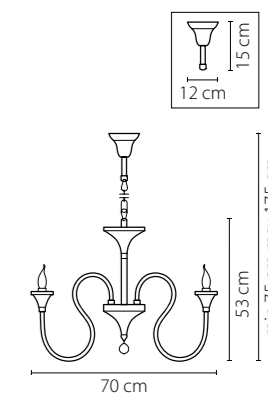

703624
СЕРЕБРО
ПРОЗРАЧНЫЙ
БРА
2 x E14 max 60W
1,8 kg

703064
СЕРЕБРО
ПРОЗРАЧНЫЙ
ЛЮСТРА ПОДВЕСНАЯ
6 x E14 max 60W
7 kg