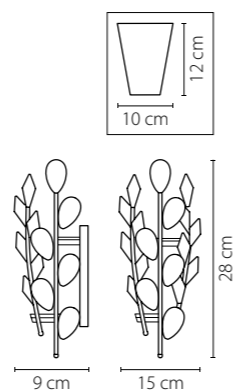

791184
ХРОМ
ПРОЗРАЧНЫЙ
ЛЮСТРА ПОТОЛОЧНАЯ
8 x G9 max 40W
3,5 kg

Vetro

793095
ХРОМ
ЦВЕТНОЙ
ЛЮСТРА ПОТОЛОЧНАЯ
9 x G9 max 40W
8,6 kg

793125
ХРОМ
ЦВЕТНОЙ
ЛЮСТРА ПОТОЛОЧНАЯ
12 x G9 max 40W
9,6 kg

3 cm
19 cm

Manica