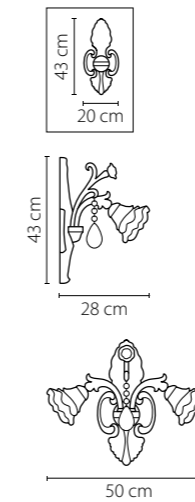

696622
ЗОЛОТО
ПРОЗРАЧНЫЙ
БРА
2 x E14 max 60W
2,4 kg