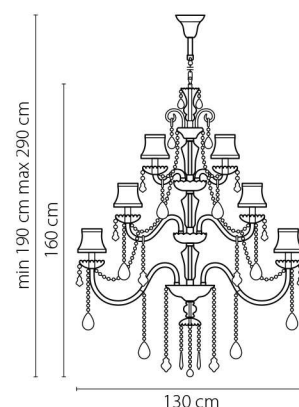

CLASSICO

**LIGHT
STAR
GROUP**

ОБОЗНАЧЕНИЯ В КАТАЛОГЕ:

715287

ЧЕРНЫЙ
ХРОМ
КОНЬЯЧНЫЙ
ЛЮСТРА ПОДВЕСНАЯ
28 x E14 max 40W
51,7 kg

АРТИКУЛ

ЦВЕТ МЕТАЛЛА
ЦВЕТ ХРУСТАЛЯ/СТЕКЛА
НАЗНАЧЕНИЕ ПОЗИЦИИ
Количество ламп;
E14 - тип цоколя;
60W - максимально допустимая
мощность каждой лампы;
Вес без упаковки

Размер колокола или основания

Схема с габаритными размерами:

Высота люстры min-max (см)

min - это высота люстры + карабины + колокол
max - это высота люстры + карабин + колокол + цепь
высота люстры регулируется за счет цепи

Высота люстры (см)

Диаметр люстры (см)

в некоторых случаях вместо диаметра
указывается ширина и глубина изделия

Электронные версии каталогов:

ВНИМАНИЕ:

1. Данный каталог не является публичной офертой. Ошибки и опечатки в данном каталоге не могут являться причиной возникновения претензий со стороны покупателя.