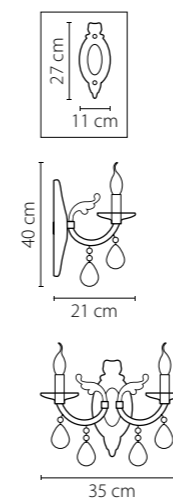

694081
БРОНЗА
ПРОЗРАЧНЫЙ
ЛЮСТРА ПОДВЕСНАЯ
8 x E14 max 60W
10 kg