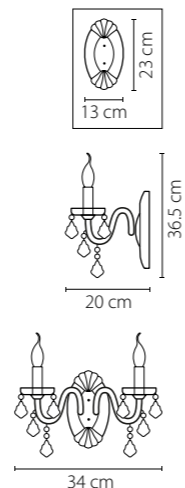

700624
ХРОМ
ПРОЗРАЧНЫЙ
БРА
2 x E14 max 60W
1,2 kg