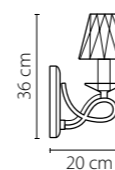

705614
ХРОМ
ПРОЗРАЧНЫЙ
БРА
1 x E14 max 40W
0,9 kg