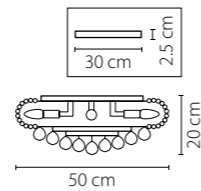

704092
ЗОЛОТО
ПРОЗРАЧНЫЙ
ЛЮСТРА ПОТОЛОЧНАЯ
9 x E14 max 40W
10,6 kg