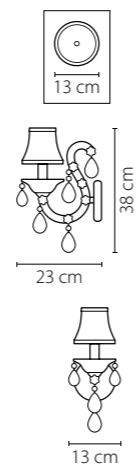

726061
БЕЛЫЙ
ПРОЗРАЧНЫЙ
ЛЮСТРА ПОДВЕСНАЯ
6 x E14 max 40W
11,2 kg