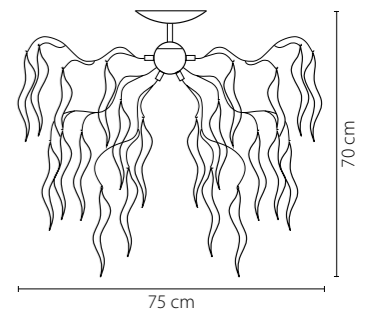

Antique

783061
БРОНЗА
ЛЮСТРА ПОДВЕСНАЯ
6 x E14 max 40W
5,1 kg

783081
БРОНЗА
ЛЮСТРА ПОДВЕСНАЯ
8 x E14 max 40W
6,3 kg

Mocco

792634
ХРОМ
ЦВЕТНОЕ СТЕКЛО
БРА
3 x G4 12V max 20W
0,9 kg

792124
ХРОМ
ЦВЕТНОЕ СТЕКЛО
ЛЮСТРА ПОТОЛОЧНАЯ
12 x G9 max 40W
3,5 kg