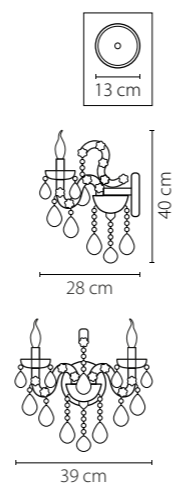

791184
ХРОМ
ПРОЗРАЧНЫЙ
ЛЮСТРА ПОТОЛОЧНАЯ
8 x G9 max 40W
3,5 kg

Vetro

793095
ХРОМ
ЦВЕТНОЙ
ЛЮСТРА ПОТОЛОЧНАЯ
9 x G9 max 40W
8,6 kg

793125
ХРОМ
ЦВЕТНОЙ
ЛЮСТРА ПОТОЛОЧНАЯ
12 x G9 max 40W
9,6 kg

3 cm
19 cm

Manica

Otto

809056
ХРОМ
ДЫМЧАТЫЙ
ЛЮСТРА ПОТОЛОЧНАЯ
5 x E14 max 40W
1 x G9 max 40W
2,7 kg

809616
 ХРОМ
 ДЫМЧАТЫЙ
 БРА
 1 x E14 max 40W
 0,7 kg

809626
 ХРОМ
 ДЫМЧАТЫЙ
 БРА
 2 x E14 max 40W
 1,2 kg

Ramo

690622
ЗОЛОТО
БРА
2 x E14 max 40W
1,45 kg

743622
ЗОЛОТО
ПРОЗРАЧНЫЙ
БРА
2 x G9 max 40W
1,7 kg

709624
ХРОМ
ПРОЗРАЧНЫЙ
БРА
2 x E14 max 40W
2,2 kg

Acquario

752634
ХРОМ
БЕЛЫЙ
БРА
3 x G4 12V max 20W
2,1 kg

Champa

775623
ШАМПАНЬ
ПРОЗРАЧНЫЙ
БРА
2 x E14 max 60W
3,3 kg