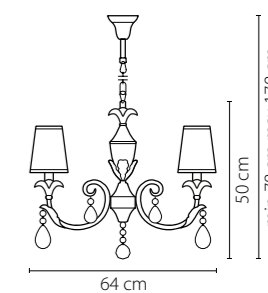

691084
РОЗОВЫЙ ХРОМ
ПРОЗРАЧНЫЙ
ЛЮСТРА ПОДВЕСНАЯ
8 x E14 max 40W
8 kg