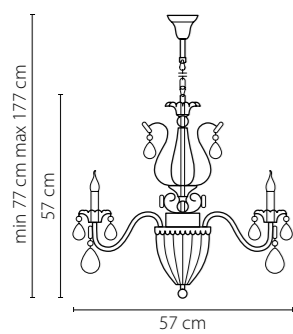

790061
БРОНЗА
ПРОЗРАЧНЫЙ
ЛЮСТРА ПОДВЕСНАЯ
6 x E14 max 60W
8,3 kg