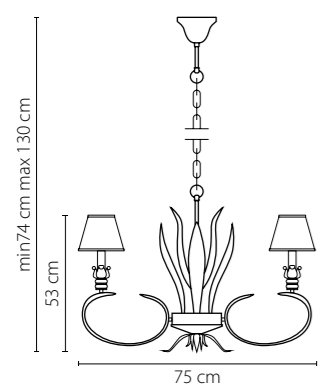

783081
БРОНЗА
ЛЮСТРА ПОДВЕСНАЯ
8 x E14 max 40W
6,3 kg