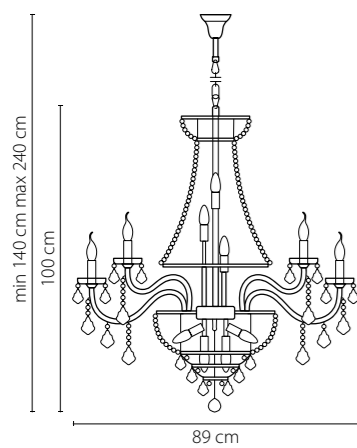

700292
ЗОЛОТО
ПРОЗРАЧНЫЙ
ЛЮСТРА ПОДВЕСНАЯ
29 x E14 max 60W
20,7 kg

28

700512
ЗОЛОТО
ПРОЗРАЧНЫЙ
ЛЮСТРА ПОДВЕСНАЯ
51 x E14 max 60W
45,6 kg