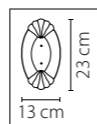

700622
ЗОЛОТО
ПРОЗРАЧНЫЙ
БРА
2 x E14 max 60W
1,2 kg