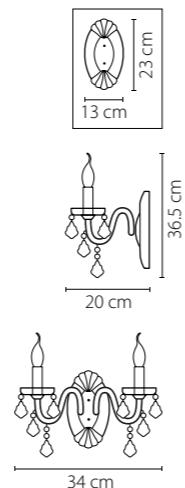

700621
БРОНЗА
ПРОЗРАЧНЫЙ
БРА
2 x E14 max 60W
1,2 kg