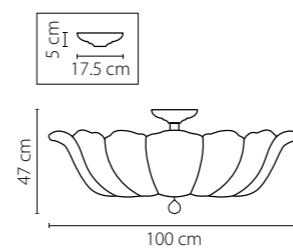

705182
ЗОЛОТО
ПРОЗРАЧНЫЙ
ЛЮСТРА ПОТОЛОЧНАЯ
6 x G9 max 40W
12 x E14 max 60W
14,3 kg