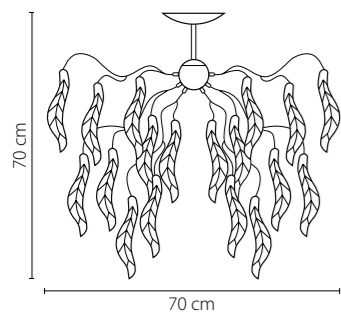

791184
ХРОМ
ПРОЗРАЧНЫЙ
ЛЮСТРА ПОТОЛОЧНАЯ
8 x G9 max 40W
3,5 kg

Vetro

793095
ХРОМ
ЦВЕТНОЙ
ЛЮСТРА ПОТОЛОЧНАЯ
9 x G9 max 40W
8,6 kg

793125
ХРОМ
ЦВЕТНОЙ
ЛЮСТРА ПОТОЛОЧНАЯ
12 x G9 max 40W
9,6 kg

3 cm
19 cm

Manica