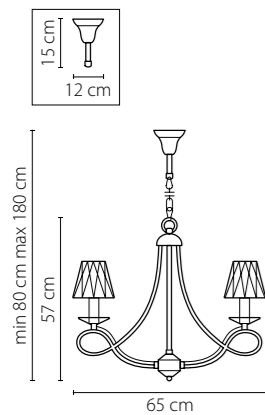

705062
ЗОЛОТО
ПРОЗРАЧНЫЙ
ЛЮСТРА ПОДВЕСНАЯ
6 x E14 max 40W
7,85 kg