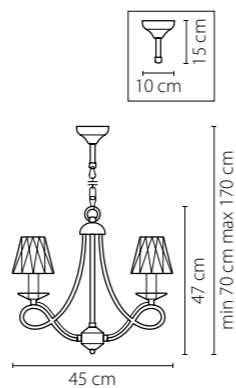

705062
ЗОЛОТО
ПРОЗРАЧНЫЙ
ЛЮСТРА ПОДВЕСНАЯ
6 x E14 max 40W
7,85 kg