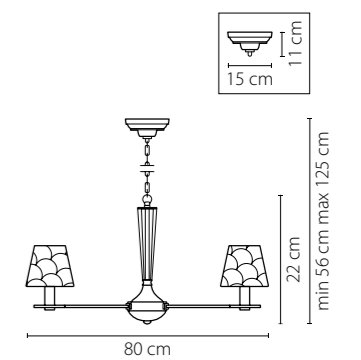

707081
ЧЕРНЫЙ
ЗОЛОТО
ПЕРЛАМУТР
ЛЮСТРА ПОДВЕСНАЯ
8 x E14 max 40W
8,6 kg