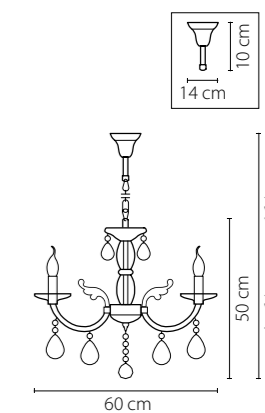

Stregaro

694062
ЗОЛОТО
ПРОЗРАЧНЫЙ
ЛЮСТРА ПОДВЕСНАЯ
6 x E14 max 60W
7,6 kg

694064
ХРОМ
ПРОЗРАЧНЫЙ
ЛЮСТРА ПОДВЕСНАЯ
6 x E14 max 60W
7,6 kg