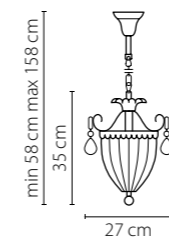

790034
СЕРЕБРО
ПРОЗРАЧНЫЙ
ЛЮСТРА ПОДВЕСНАЯ
3 x E14 max 60W
4,1 kg