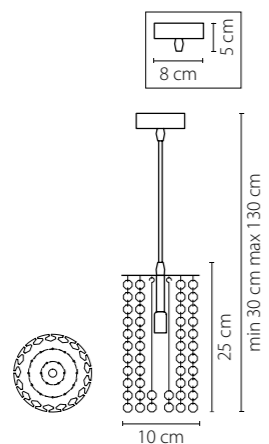

795324
ХРОМ
ПРОЗРАЧНЫЙ
ЛЮСТРА ПОДВЕСНАЯ
1 x G9 max 40W
0,75 kg

795414
ХРОМ
ПРОЗРАЧНЫЙ
ЛЮСТРА ПОДВЕСНАЯ
1 x G9 max 40W
0,6 kg

795424
ХРОМ
ПРОЗРАЧНЫЙ
ЛЮСТРА ПОДВЕСНАЯ
1 x G9 max 40W
0,85 kg

795322
 ЗОЛОТО
 ПРОЗРАЧНЫЙ
 ЛЮСТРА ПОДВЕСНАЯ
 1 x G9 max 40W
 0,75 kg