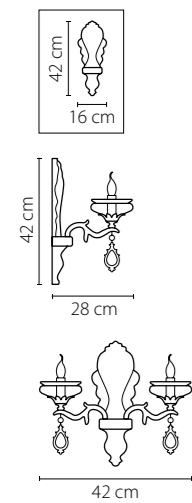

Ramo

690622
ЗОЛОТО
БРА
2 x E14 max 40W
1,45 kg

696622
ЗОЛОТО
ПРОЗРАЧНЫЙ
БРА
2 x E14 max 60W
2,4 kg

Rosata

695622
ЗОЛОТО
КРАСНЫЙ
БРА
2 x E14 max 60W
2,3 kg

Melagro

Barcato

697612
ЗОЛОТО
БРА
1 x E14 max 60W
0,8 kg