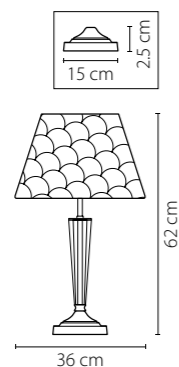

707911
ЧЕРНЫЙ
ЗОЛОТО
ПЕРЛАМУТ
НАСТОЛЬНАЯ ЛАМПА
1 x E27 max 40W
3,3 kg