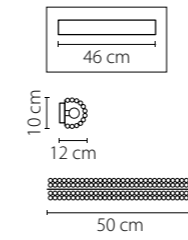

704652
ЗОЛОТО
ПРОЗРАЧНЫЙ
БРА
5 x E14 max 40W
2,3 kg

704654
ХРОМ
ПРОЗРАЧНЫЙ
БРА
5 x E14 max 40W
2,3 kg