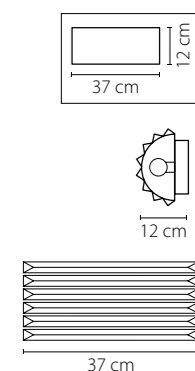

719108
МЕДЬ
ПРОЗРАЧНЫЙ
ЛЮСТРА ПОДВЕСНАЯ
10 x E14 max 60W
22,2 kg

Limpio

722640
ХРОМ
ПРОЗРАЧНЫЙ
БРА
6 x G4 max 20W
1,8 kg

722660
ЧЕРНЫЙ ХРОМ
ПРОЗРАЧНЫЙ
БРА
6 x G9 max 20W
3,15 kg

722030
 ХРОМ
 ПРОЗРАЧНЫЙ
 ЛЮСТРА ПОДВЕСНАЯ
 4 x G9 LED 6W
 3,1 kg