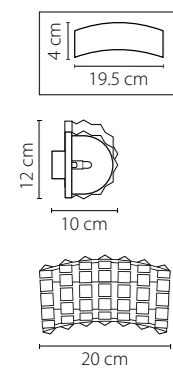

741634
 ХРОМ
 ПРОЗРАЧНЫЙ
 БРА
 3 x G9 max 40W
 2,1 kg

741624
 ХРОМ
 ПРОЗРАЧНЫЙ
 БРА
 2 x G9 max 40W
 1,05 kg

741072
 ЗОЛОТО
 ПРОЗРАЧНЫЙ
 ЛЮСТРА ПОТОЛОЧНАЯ
 7 x G9 max 40W
 7,25 kg

741622
 ЗОЛОТО
 ПРОЗРАЧНЫЙ
 БРА
 2 x G9 max 40W
 1,05 kg