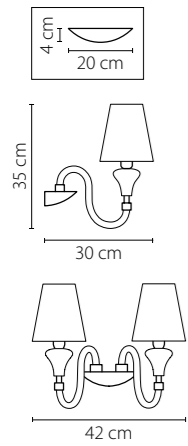

Otto

809056
ХРОМ
ДЫМЧАТЫЙ
ЛЮСТРА ПОТОЛОЧНАЯ
5 x E14 max 40W
1 x G9 max 40W
2,7 kg

809616
 ХРОМ
 ДЫМЧАТЫЙ
 БРА
 1 x E14 max 40W
 0,7 kg

809626
 ХРОМ
 ДЫМЧАТЫЙ
 БРА
 2 x E14 max 40W
 1,2 kg

Ramo

690622
ЗОЛОТО
БРА
2 x E14 max 40W
1,45 kg