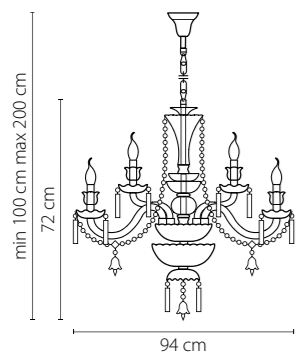

716154
ХРОМ
ПРОЗРАЧНЫЙ
ЛЮСТРА ПОДВЕСНАЯ
15 x E14 max 60W
26,4 kg

94

716624
ХРОМ
ПРОЗРАЧНЫЙ
БРА
2 x E14 max 60W
3 kg