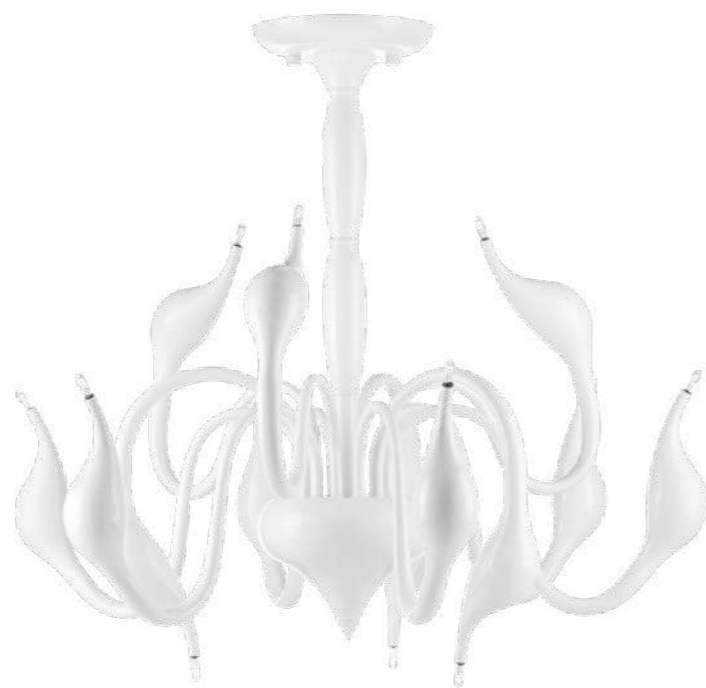

751027
ЧЕРНЫЙ
ЛЮСТРА ПОТОЛОЧНАЯ
12 x G4 12V max 20W
9,5 kg