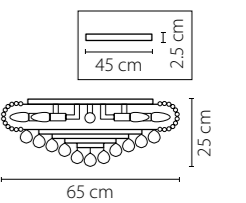

704174
ХРОМ
ПРОЗРАЧНЫЙ
ЛЮСТРА ПОТОЛОЧНАЯ
17 x E14 max 40W
19 kg