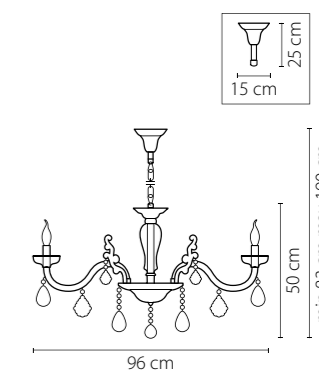

719108
МЕДЬ
ПРОЗРАЧНЫЙ
ЛЮСТРА ПОДВЕСНАЯ
10 x E14 max 60W
22,2 kg