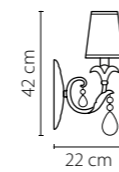

691612
ЗОЛОТО
ПРОЗРАЧНЫЙ
БРА
1 x E14 max 40W
0,75 kg