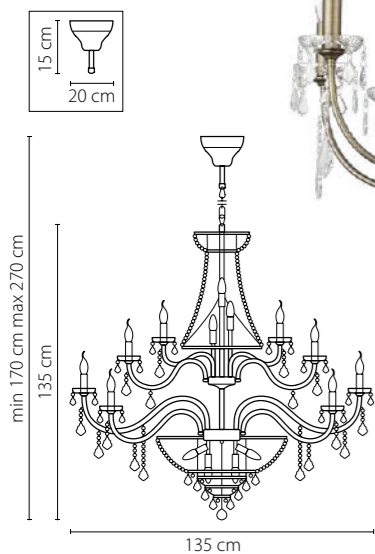

Размер колокола или основания

Схема с габаритными размерами:

Высота люстры min-max (см)

min - это высота люстры + карабины + колокол
max - это высота люстры + карабин + колокол + цепь
высота люстры регулируется за счет цепи

Высота люстры (см)

Диаметр люстры (см)

в некоторых случаях вместо диаметра
указывается ширина и глубина изделия

Электронные версии каталогов:

ВНИМАНИЕ:

1. Данный каталог не является публичной офертой. Ошибки и опечатки в данном каталоге не могут являться причиной возникновения претензий со стороны покупателя.

29

700624
 ХРОМ
 ПРОЗРАЧНЫЙ
 БРА
 2 x E14 max 60W
 1,2 kg

700514
 ХРОМ
 ПРОЗРАЧНЫЙ
 ЛЮСТРА ПОДВЕСНАЯ
 51 x E14 max 60W
 45,6 kg

700164
 ХРОМ
 ПРОЗРАЧНЫЙ
 ЛЮСТРА ПОДВЕСНАЯ
 16 x E14 max 60W
 11,85 kg

700294
 ХРОМ
 ПРОЗРАЧНЫЙ
 ЛЮСТРА ПОДВЕСНАЯ
 29 x E14 max 60W
 20,7 kg

700621
 БРОНЗА
 ПРОЗРАЧНЫЙ
 БРА
 2 x E14 max 60W
 1,2 kg

700511
 БРОНЗА
 ПРОЗРАЧНЫЙ
 ЛЮСТРА ПОДВЕСНАЯ
 51 x E14 max 60W
 45,6 kg

700161
 БРОНЗА
 ПРОЗРАЧНЫЙ
 ЛЮСТРА ПОДВЕСНАЯ
 16 x E14 max 60W
 11,85 kg

700291
 БРОНЗА
 ПРОЗРАЧНЫЙ
 ЛЮСТРА ПОДВЕСНАЯ
 29 x E14 max 60W
 20,7 kg