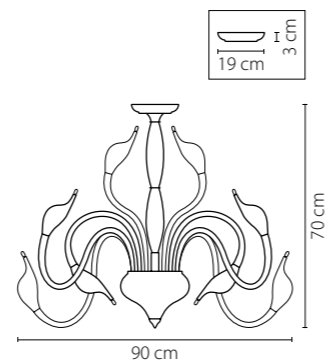

751026
БЕЛЫЙ
ЛЮСТРА ПОТОЛОЧНАЯ
12 x G4 12V max 20W
9,5 kg

751027
ЧЕРНЫЙ
ЛЮСТРА ПОТОЛОЧНАЯ
12 x G4 12V max 20W
9,5 kg