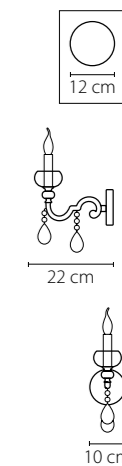

791184
ХРОМ
ПРОЗРАЧНЫЙ
ЛЮСТРА ПОТОЛОЧНАЯ
8 x G9 max 40W
3,5 kg

Vetro

793095
ХРОМ
ЦВЕТНОЙ
ЛЮСТРА ПОТОЛОЧНАЯ
9 x G9 max 40W
8,6 kg

793125
ХРОМ
ЦВЕТНОЙ
ЛЮСТРА ПОТОЛОЧНАЯ
12 x G9 max 40W
9,6 kg

3 cm
19 cm

Manica

786622
МАТОВОЕ ЗОЛОТО
ПРОЗРАЧНЫЙ
БРА
2 x E14 max 60W
3,4 kg

779524
ХРОМ
БРА
2 x E14 max 40W
0,8 kg

Engenuo

Montare

Ampollo

787612
ЗОЛОТО
ПРОЗРАЧНЫЙ
БРА
1 x E14 max 60W
2 kg

Группы в социальных сетях

YouTube

Vk

Telegram

этикетка 105 мм x 74 мм