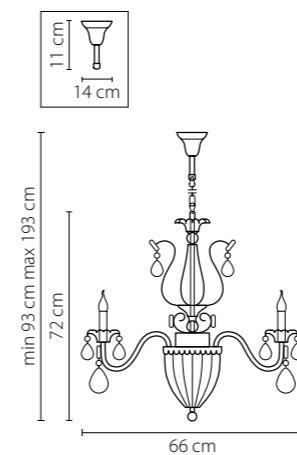

790112
ЗОЛОТО
ПРОЗРАЧНЫЙ
ЛЮСТРА ПОДВЕСНАЯ
8 x E14 max 60W
3 x E14 max 60W
12,7 kg