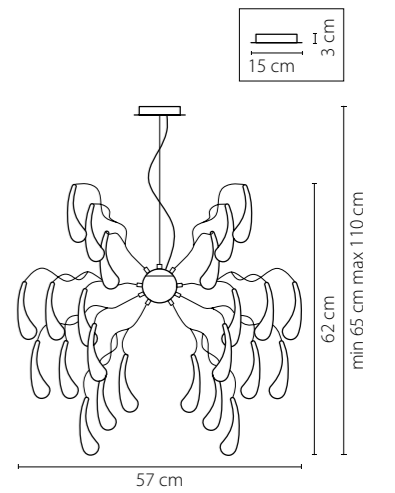

794194
ХРОМ
ЦВЕТНОЕ СТЕКЛО
ЛЮСТРА ПОДВЕСНАЯ
9 x G9 max 40W
8,3 kg