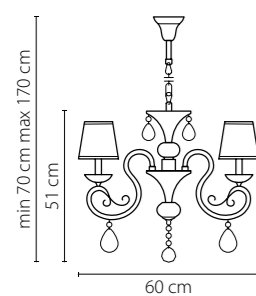

693062
ЗОЛОТО
ПРОЗРАЧНЫЙ
ЛЮСТРА ПОДВЕСНАЯ
6 x E14 max 40W
8,3 kg