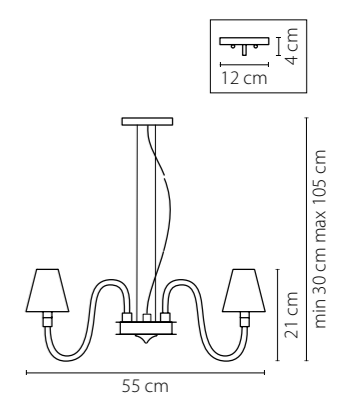

751242
ЗОЛОТО
ЛЮСТРА ПОДВЕСНАЯ
24 x G4 12V max 20W
18,6 kg

132

751182
ЗОЛОТО
ЛЮСТРА ПОТОЛОЧНАЯ
18 x G4 12V max 20W
10,2 kg

133

Bianco

760616
ХРОМ
БЕЛЫЙ
БРА
1 x G9 max 40W
0,6 kg

760086
ХРОМ
БЕЛЫЙ
ЛЮСТРА ПОДВЕСНАЯ
8 x G9 max 40W
4,3 kg