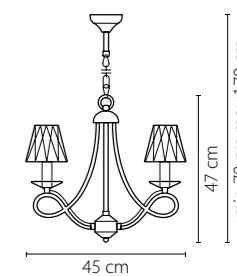

705034
ХРОМ
ПРОЗРАЧНЫЙ
ЛЮСТРА ПОДВЕСНАЯ
3 x E14 max 40W
4 kg