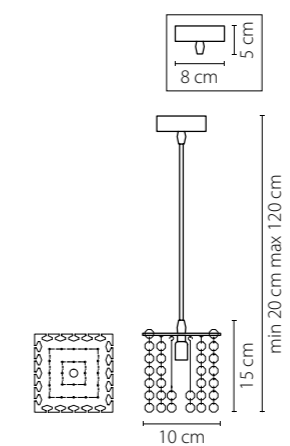

795424
ХРОМ
ПРОЗРАЧНЫЙ
ЛЮСТРА ПОДВЕСНАЯ
1 x G9 max 40W
0,85 kg