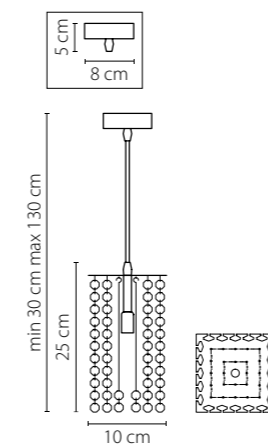

795412
ЗОЛОТО
ПРОЗРАЧНЫЙ
ЛЮСТРА ПОДВЕСНАЯ
1 x G9 max 40W
0,6 kg