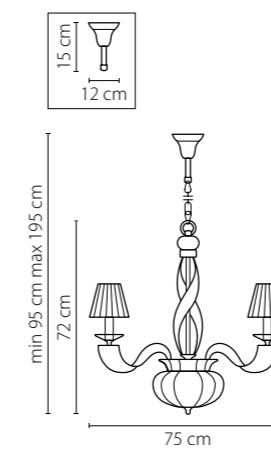

702102
ЗОЛОТО
ПРОЗРАЧНЫЙ
ЛЮСТРА ПОДВЕСНАЯ
8 x E14 max 40W
2 x E14 max 40W
11,3 kg