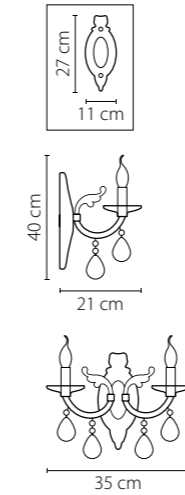

694082
ЗОЛОТО
ПРОЗРАЧНЫЙ
ЛЮСТРА ПОДВЕСНАЯ
8 x E14 max 60W
10 kg

694084
ХРОМ
ПРОЗРАЧНЫЙ
ЛЮСТРА ПОДВЕСНАЯ
8 x E14 max 60W
10 kg