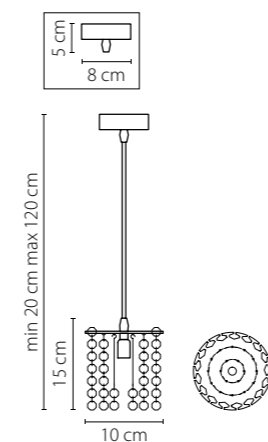

791184
ХРОМ
ПРОЗРАЧНЫЙ
ЛЮСТРА ПОТОЛОЧНАЯ
8 x G9 max 40W
3,5 kg

Vetro

793095
ХРОМ
ЦВЕТНОЙ
ЛЮСТРА ПОТОЛОЧНАЯ
9 x G9 max 40W
8,6 kg

793125
ХРОМ
ЦВЕТНОЙ
ЛЮСТРА ПОТОЛОЧНАЯ
12 x G9 max 40W
9,6 kg

3 cm
19 cm

Manica

794094
ХРОМ
ЦВЕТНОЕ СТЕКЛО
ЛЮСТРА ПОТОЛОЧНАЯ
9 x G9 max 40W
3,8 kg

794634
ХРОМ
ЦВЕТНОЕ СТЕКЛО
БРА
3 x G4 12V max 20W
2,7 kg

794194
ХРОМ
ЦВЕТНОЕ СТЕКЛО
ЛЮСТРА ПОДВЕСНАЯ
9 x G9 max 40W
8,3 kg

Cristallo

795314
ХРОМ
ПРОЗРАЧНЫЙ
ЛЮСТРА ПОДВЕСНАЯ
1 x G9 max 40W
0,55 kg