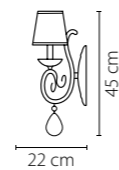

693062
ЗОЛОТО
ПРОЗРАЧНЫЙ
ЛЮСТРА ПОДВЕСНАЯ
6 x E14 max 40W
8,3 kg