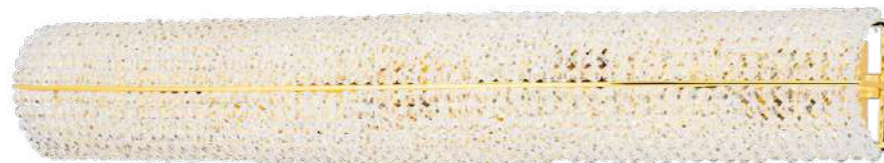

704652
ЗОЛОТО
ПРОЗРАЧНЫЙ
БРА
5 x E14 max 40W
2,3 kg