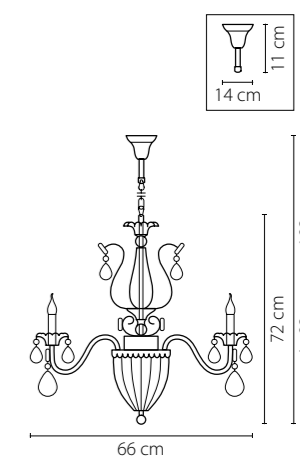

790114
СЕРЕБРО
ПРОЗРАЧНЫЙ
ЛЮСТРА ПОДВЕСНАЯ
8 x E14 max 60W
3 x E14 max 60W
12,7 kg