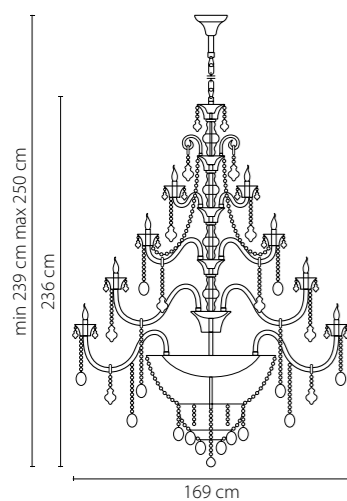

Размер колокола или основания

Схема с габаритными размерами:

Высота люстры min-max (см)

min - это высота люстры + карабины + колокол
max - это высота люстры + карабин + колокол + цепь
высота люстры регулируется за счет цепи

Высота люстры (см)

Диаметр люстры (см)

в некоторых случаях вместо диаметра
указывается ширина и глубина изделия

Электронные версии каталогов:

ВНИМАНИЕ:

1. Данный каталог не является публичной офертой. Ошибки и опечатки в данном каталоге не могут являться причиной возникновения претензий со стороны покупателя.

708054
 ХРОМ
 ПРОЗРАЧНЫЙ
 ЛЮСТРА ПОДВЕСНАЯ
 5 x E14 max 60W
 7,6 kg

Tesoro

710622
ЗОЛОТО
ПРОЗРАЧНЫЙ
БРА
2 x E14 max 60W
3,1 kg

710572
ЗОЛОТО
ПРОЗРАЧНЫЙ
ЛЮСТРА ПОДВЕСНАЯ
57 x E14 max 40W
119 kg

Regolo

713127
ЧЕРНЫЙ МАТОВЫЙ
ПРОЗРАЧНЫЙ
ЛЮСТРА ПОТОЛОЧНАЯ
12 x G9 max 40W
12,7 kg