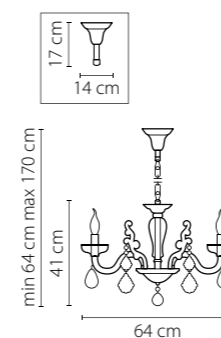

716154
ХРОМ
ПРОЗРАЧНЫЙ
ЛЮСТРА ПОДВЕСНАЯ
15 x E14 max 60W
26,4 kg

94

716624
ХРОМ
ПРОЗРАЧНЫЙ
БРА
2 x E14 max 60W
3 kg

716084

ХРОМ
ПРОЗРАЧНЫЙ
ЛЮСТРА ПОДВЕСНАЯ
8 x E14 max 60W
15,25 kg

Artifici

719068
МЕДЬ
ПРОЗРАЧНЫЙ
ЛЮСТРА ПОДВЕСНАЯ
6 x E14 max 60W
11,6 kg