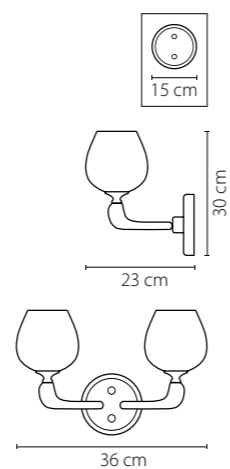

706622
ЗОЛОТО
ПРОЗРАЧНЫЙ
БРА
2 x E14 max 40W
2,8 kg