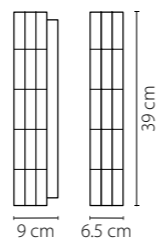

722040
ХРОМ
ПРОЗРАЧНЫЙ
ЛЮСТРА ПОДВЕСНАЯ
4 x G9 max 40W
4,8 kg