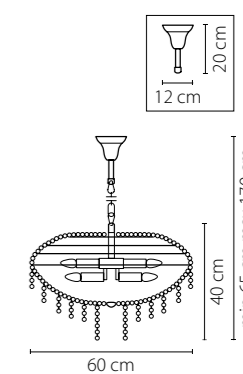

700150
ХРОМ
ПРОЗРАЧНЫЙ
ЛЮСТРА ПОДВЕСНАЯ
15 x E14 max 60W
8,5 kg