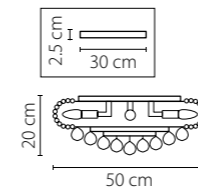

704094
ХРОМ
ПРОЗРАЧНЫЙ
ЛЮСТРА ПОТОЛОЧНАЯ
9 x E14 max 40W
10,6 kg