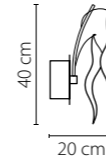

Antique

783061
БРОНЗА
ЛЮСТРА ПОДВЕСНАЯ
6 x E14 max 40W
5,1 kg

783081
БРОНЗА
ЛЮСТРА ПОДВЕСНАЯ
8 x E14 max 40W
6,3 kg

Mocco

792634
ХРОМ
ЦВЕТНОЕ СТЕКЛО
БРА
3 x G4 12V max 20W
0,9 kg

792124
ХРОМ
ЦВЕТНОЕ СТЕКЛО
ЛЮСТРА ПОТОЛОЧНАЯ
12 x G9 max 40W
3,5 kg