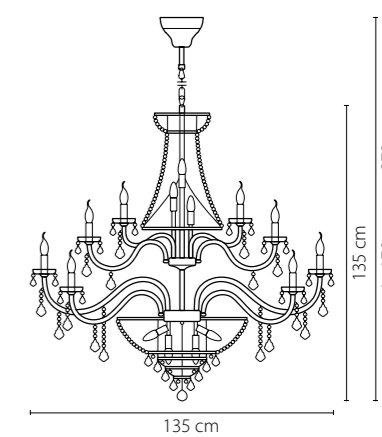

Размер колокола или основания

Схема с габаритными размерами:

Высота люстры min-max (см)

min - это высота люстры + карабины + колокол
max - это высота люстры + карабин + колокол + цепь
высота люстры регулируется за счет цепи

Высота люстры (см)

Диаметр люстры (см)

в некоторых случаях вместо диаметра
указывается ширина и глубина изделия

Электронные версии каталогов:

ВНИМАНИЕ:

1. Данный каталог не является публичной офертой. Ошибки и опечатки в данном каталоге не могут являться причиной возникновения претензий со стороны покупателя.

700622
ЗОЛОТО
ПРОЗРАЧНЫЙ
БРА
2 x E14 max 60W
1,2 kg

700162
ЗОЛОТО
ПРОЗРАЧНЫЙ
ЛЮСТРА ПОДВЕСНАЯ
16 x E14 max 60W
11,85 kg

700292
ЗОЛОТО
ПРОЗРАЧНЫЙ
ЛЮСТРА ПОДВЕСНАЯ
29 x E14 max 60W
20,7 kg

28

700512
ЗОЛОТО
ПРОЗРАЧНЫЙ
ЛЮСТРА ПОДВЕСНАЯ
51 x E14 max 60W
45,6 kg

29

700624
 ХРОМ
 ПРОЗРАЧНЫЙ
 БРА
 2 x E14 max 60W
 1,2 kg

700514
 ХРОМ
 ПРОЗРАЧНЫЙ
 ЛЮСТРА ПОДВЕСНАЯ
 51 x E14 max 60W
 45,6 kg

700164
 ХРОМ
 ПРОЗРАЧНЫЙ
 ЛЮСТРА ПОДВЕСНАЯ
 16 x E14 max 60W
 11,85 kg

700294
 ХРОМ
 ПРОЗРАЧНЫЙ
 ЛЮСТРА ПОДВЕСНАЯ
 29 x E14 max 60W
 20,7 kg