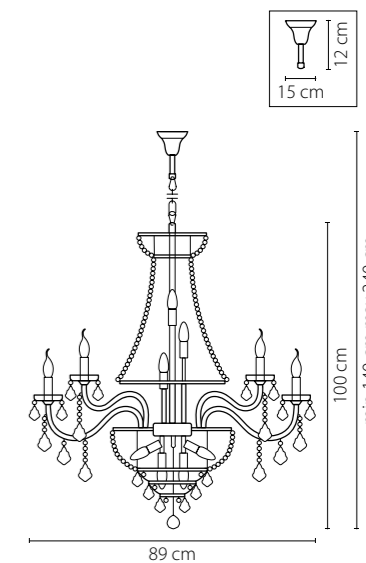

Размер колокола или основания

Схема с габаритными размерами:

Высота люстры min-max (см)

min - это высота люстры + карабины + колокол
max - это высота люстры + карабин + колокол + цепь
высота люстры регулируется за счет цепи

Высота люстры (см)

Диаметр люстры (см)

в некоторых случаях вместо диаметра
указывается ширина и глубина изделия

Электронные версии каталогов:

ВНИМАНИЕ:

1. Данный каталог не является публичной офертой. Ошибки и опечатки в данном каталоге не могут являться причиной возникновения претензий со стороны покупателя.

29

700624
 ХРОМ
 ПРОЗРАЧНЫЙ
 БРА
 2 x E14 max 60W
 1,2 kg

700514
 ХРОМ
 ПРОЗРАЧНЫЙ
 ЛЮСТРА ПОДВЕСНАЯ
 51 x E14 max 60W
 45,6 kg

700164
 ХРОМ
 ПРОЗРАЧНЫЙ
 ЛЮСТРА ПОДВЕСНАЯ
 16 x E14 max 60W
 11,85 kg

700294
 ХРОМ
 ПРОЗРАЧНЫЙ
 ЛЮСТРА ПОДВЕСНАЯ
 29 x E14 max 60W
 20,7 kg