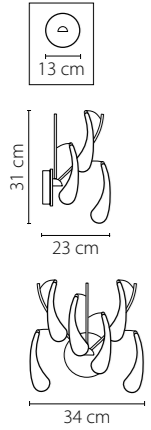

794634
ХРОМ
ЦВЕТНОЕ СТЕКЛО
БРА
3 x G4 12V max 20W
2,7 kg