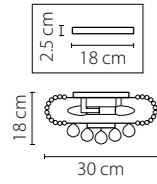

704092
ЗОЛОТО
ПРОЗРАЧНЫЙ
ЛЮСТРА ПОТОЛОЧНАЯ
9 x E14 max 40W
10,6 kg

704094
ХРОМ
ПРОЗРАЧНЫЙ
ЛЮСТРА ПОТОЛОЧНАЯ
9 x E14 max 40W
10,6 kg