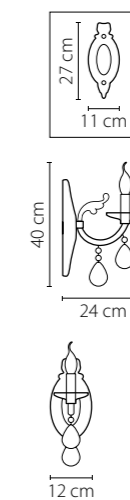

694081
БРОНЗА
ПРОЗРАЧНЫЙ
ЛЮСТРА ПОДВЕСНАЯ
8 x E14 max 60W
10 kg