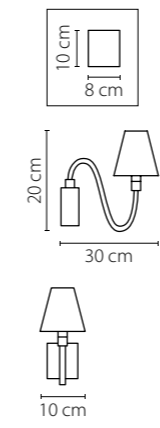

751242
ЗОЛОТО
ЛЮСТРА ПОДВЕСНАЯ
24 x G4 12V max 20W
18,6 kg

132

751182
ЗОЛОТО
ЛЮСТРА ПОТОЛОЧНАЯ
18 x G4 12V max 20W
10,2 kg

133

Bianco

760616
ХРОМ
БЕЛЫЙ
БРА
1 x G9 max 40W
0,6 kg

760086
ХРОМ
БЕЛЫЙ
ЛЮСТРА ПОДВЕСНАЯ
8 x G9 max 40W
4,3 kg