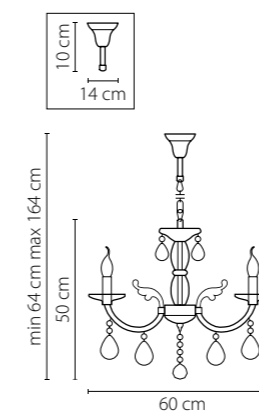

694062
ЗОЛОТО
ПРОЗРАЧНЫЙ
ЛЮСТРА ПОДВЕСНАЯ
6 x E14 max 60W
7,6 kg

694064
ХРОМ
ПРОЗРАЧНЫЙ
ЛЮСТРА ПОДВЕСНАЯ
6 x E14 max 60W
7,6 kg