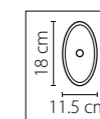

790062
ЗОЛОТО
ПРОЗРАЧНЫЙ
ЛЮСТРА ПОДВЕСНАЯ
6 x E14 max 60W
8,3 kg

790064
СЕРЕБРО
ПРОЗРАЧНЫЙ
ЛЮСТРА ПОДВЕСНАЯ
6 x E14 max 60W
8,3 kg