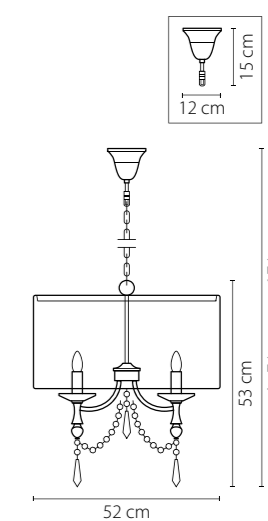

722620
 ХРОМ
 ПРОЗРАЧНЫЙ
 БРА
 3 x G9 max 40W
 2 kg

722040
 ХРОМ
 ПРОЗРАЧНЫЙ
 ЛЮСТРА ПОДВЕСНАЯ
 4 x G9 max 40W
 4,8 kg

Paralume

725623
ЗОЛОТО
ПРОЗРАЧНЫЙ
БРА
2 x E14 max 40W
1,9 kg

725033
ЗОЛОТО
ПРОЗРАЧНЫЙ
ЛЮСТРА ПОДВЕСНАЯ
3x E14 max 40W
3,5 kg