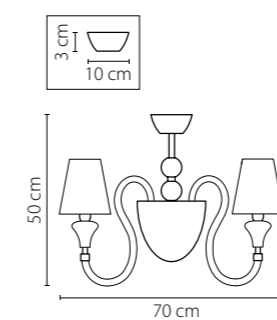

809056
ХРОМ
ДЫМЧАТЫЙ
ЛЮСТРА ПОТОЛОЧНАЯ
5 x E14 max 40W
1 x G9 max 40W
2,7 kg