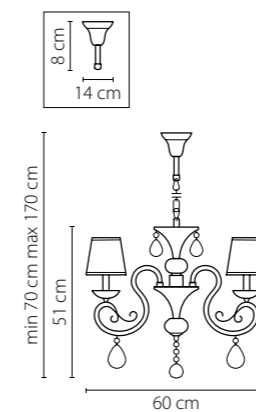

693084
ХРОМ
ПРОЗРАЧНЫЙ
ЛЮСТРА ПОДВЕСНАЯ
8 x E14 max 40W
11,2 kg

14

693064
ХРОМ
ПРОЗРАЧНЫЙ
ЛЮСТРА ПОДВЕСНАЯ
6 x E14 max 40W
8,3 kg