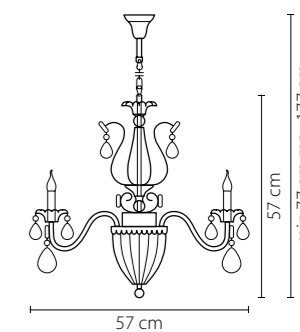

790064
СЕРЕБРО
ПРОЗРАЧНЫЙ
ЛЮСТРА ПОДВЕСНАЯ
6 x E14 max 60W
8,3 kg