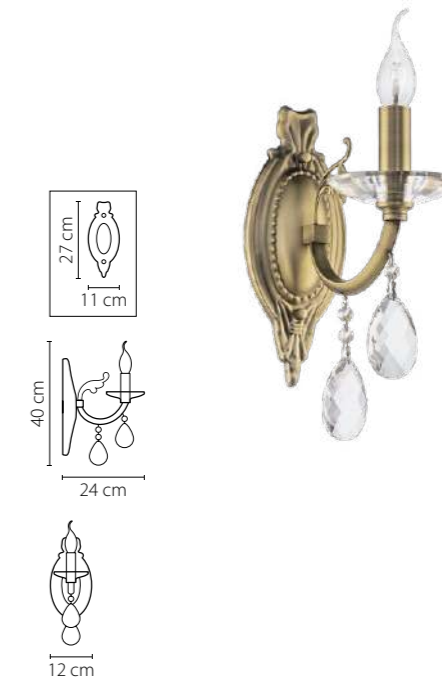

694081
БРОНЗА
ПРОЗРАЧНЫЙ
ЛЮСТРА ПОДВЕСНАЯ
8 x E14 max 60W
10 kg