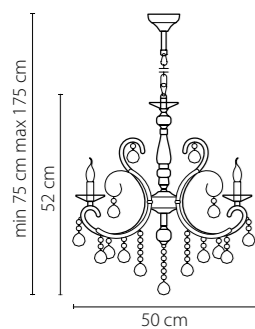

Размер колокола или основания

Схема с габаритными размерами:

Высота люстры min-max (см)

min - это высота люстры + карабины + колокол
max - это высота люстры + карабин + колокол + цепь
высота люстры регулируется за счет цепи

Высота люстры (см)

Диаметр люстры (см)

в некоторых случаях вместо диаметра
указывается ширина и глубина изделия

Электронные версии каталогов:

ВНИМАНИЕ:

1. Данный каталог не является публичной офертой. Ошибки и опечатки в данном каталоге не могут являться причиной возникновения претензий со стороны покупателя.

708084
ХРОМ
ПРОЗРАЧНЫЙ
ЛЮСТРА ПОДВЕСНАЯ
8 x E14 max 60W
14,5 kg

708612
 ЗОЛОТО
 ПРОЗРАЧНЫЙ
 БРА
 1 x E14 max 60W
 1,3 kg

708614
 ХРОМ
 ПРОЗРАЧНЫЙ
 БРА
 1 x E14 max 60W
 1,3 kg

708052
 ЗОЛОТО
 ПРОЗРАЧНЫЙ
 ЛЮСТРА ПОДВЕСНАЯ
 5 x E14 max 60W
 7,6 kg