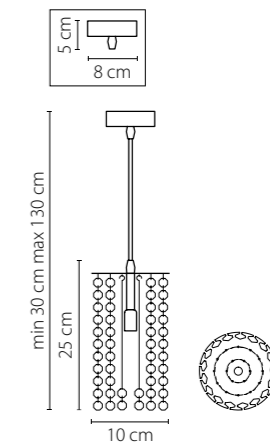

Cristallo

795314
ХРОМ
ПРОЗРАЧНЫЙ
ЛЮСТРА ПОДВЕСНАЯ
1 x G9 max 40W
0,55 kg

795324
ХРОМ
ПРОЗРАЧНЫЙ
ЛЮСТРА ПОДВЕСНАЯ
1 x G9 max 40W
0,75 kg

795424
ХРОМ
ПРОЗРАЧНЫЙ
ЛЮСТРА ПОДВЕСНАЯ
1 x G9 max 40W
0,85 kg