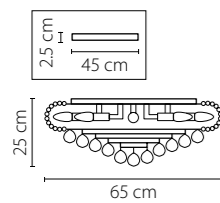

704172
ЗОЛОТО
ПРОЗРАЧНЫЙ
ЛЮСТРА ПОТОЛОЧНАЯ
17 x E14 max 40W
19 kg