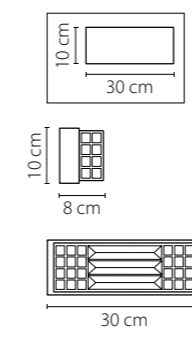

722640
ХРОМ
ПРОЗРАЧНЫЙ
БРА
6 x G4 max 20W
1,8 kg