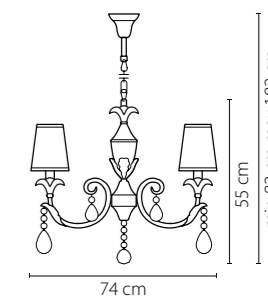

691082
ЗОЛОТО
ПРОЗРАЧНЫЙ
ЛЮСТРА ПОДВЕСНАЯ
8 x E14 max 40W
8 kg