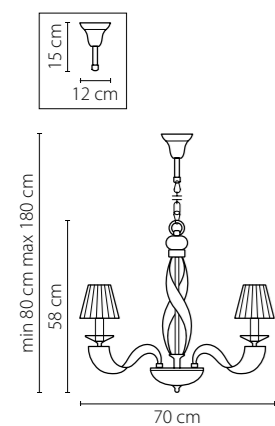

702082
ЗОЛОТО
ПРОЗРАЧНЫЙ
ЛЮСТРА ПОДВЕСНАЯ
8 x E14 max 40W
9,5 kg