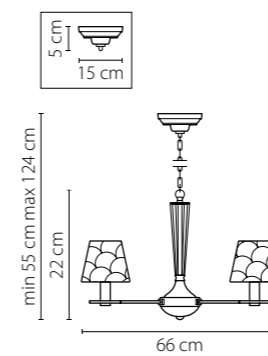

707061
ЧЕРНЫЙ
ЗОЛОТО
ПЕРЛАМУТР
ЛЮСТРА ПОДВЕСНАЯ
6 x E14 max 40W
6,8 kg