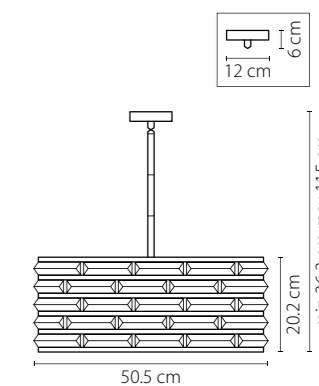

746018
УМБРА
ПРОЗРАЧНЫЙ
ЛЮСТРА ПОТОЛОЧНАЯ
1 x E14 max 40W
2,2 kg