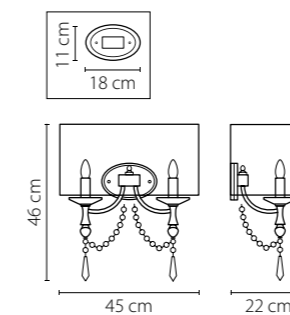

722620
 ХРОМ
 ПРОЗРАЧНЫЙ
 БРА
 3 x G9 max 40W
 2 kg

722040
 ХРОМ
 ПРОЗРАЧНЫЙ
 ЛЮСТРА ПОДВЕСНАЯ
 4 x G9 max 40W
 4,8 kg

Paralume

725623
ЗОЛОТО
ПРОЗРАЧНЫЙ
БРА
2 x E14 max 40W
1,9 kg

725033
ЗОЛОТО
ПРОЗРАЧНЫЙ
ЛЮСТРА ПОДВЕСНАЯ
3x E14 max 40W
3,5 kg