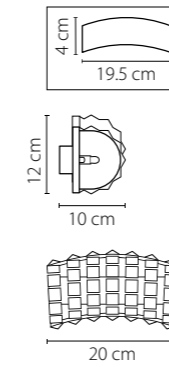

741634
 ХРОМ
 ПРОЗРАЧНЫЙ
 БРА
 3 x G9 max 40W
 2,1 kg

741624
 ХРОМ
 ПРОЗРАЧНЫЙ
 БРА
 2 x G9 max 40W
 1,05 kg

741072
 ЗОЛОТО
 ПРОЗРАЧНЫЙ
 ЛЮСТРА ПОТОЛОЧНАЯ
 7 x G9 max 40W
 7,25 kg

741622
 ЗОЛОТО
 ПРОЗРАЧНЫЙ
 БРА
 2 x G9 max 40W
 1,05 kg