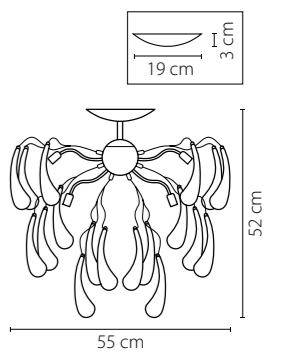

794094
ХРОМ
ЦВЕТНОЕ СТЕКЛО
ЛЮСТРА ПОТОЛОЧНАЯ
9 x G9 max 40W
3,8 kg