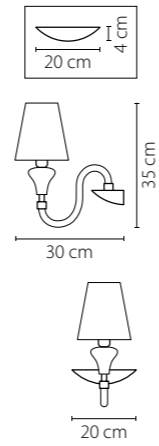

809616
ХРОМ
ДЫМЧАТЫЙ
БРА
1 x E14 max 40W
0,7 kg