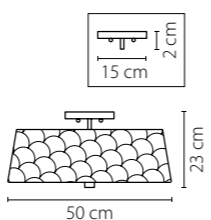

707161
ЧЕРНЫЙ
ЗОЛОТО
ПЕРЛАМУТ
ЛЮСТРА ПОТОЛОЧНАЯ
6 x E14 max 40W
5,6 kg