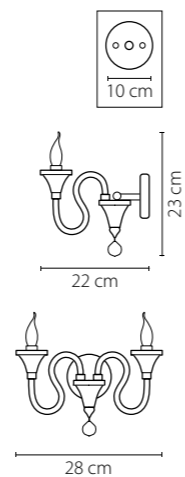

703624
СЕРЕБРО
ПРОЗРАЧНЫЙ
БРА
2 x E14 max 60W
1,8 kg

703064
СЕРЕБРО
ПРОЗРАЧНЫЙ
ЛЮСТРА ПОДВЕСНАЯ
6 x E14 max 60W
7 kg