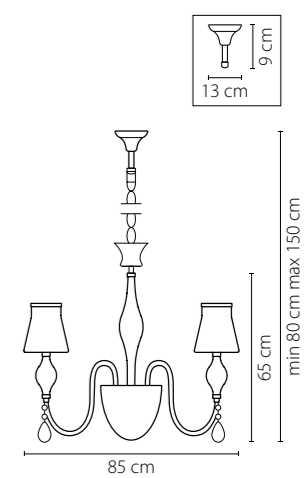

791184
ХРОМ
ПРОЗРАЧНЫЙ
ЛЮСТРА ПОТОЛОЧНАЯ
8 x G9 max 40W
3,5 kg

Vetro

793095
ХРОМ
ЦВЕТНОЙ
ЛЮСТРА ПОТОЛОЧНАЯ
9 x G9 max 40W
8,6 kg

793125
ХРОМ
ЦВЕТНОЙ
ЛЮСТРА ПОТОЛОЧНАЯ
12 x G9 max 40W
9,6 kg

3 cm
19 cm

Manica

795324
ХРОМ
ПРОЗРАЧНЫЙ
ЛЮСТРА ПОДВЕСНАЯ
1 x G9 max 40W
0,75 kg

795414
ХРОМ
ПРОЗРАЧНЫЙ
ЛЮСТРА ПОДВЕСНАЯ
1 x G9 max 40W
0,6 kg

795424
ХРОМ
ПРОЗРАЧНЫЙ
ЛЮСТРА ПОДВЕСНАЯ
1 x G9 max 40W
0,85 kg

795322
 ЗОЛОТО
 ПРОЗРАЧНЫЙ
 ЛЮСТРА ПОДВЕСНАЯ
 1 x G9 max 40W
 0,75 kg

795312
 ЗОЛОТО
 ПРОЗРАЧНЫЙ
 ЛЮСТРА ПОДВЕСНАЯ
 1 x G9 max 40W
 0,55 kg

795422
 ЗОЛОТО
 ПРОЗРАЧНЫЙ
 ЛЮСТРА ПОДВЕСНАЯ
 1 x G9 max 40W
 0,85 kg

795412
 ЗОЛОТО
 ПРОЗРАЧНЫЙ
 ЛЮСТРА ПОДВЕСНАЯ
 1 x G9 max 40W
 0,6 kg

Escica

806080
ХРОМ
КОНЬЯЧНЫЙ
ЛЮСТРА ПОДВЕСНАЯ
8 x E14 max 40W
1 x G9 max 40W
8,8 kg

806010
ХРОМ
КОНЬЯЧНЫЙ
ЛЮСТРА ПОДВЕСНАЯ
1 x E14 max 40W
0,9 kg

806610
ХРОМ
КОНЬЯЧНЫЙ
БРА
1 x E14 max 40W
0,9 kg

806050
ХРОМ
КОНЬЯЧНЫЙ
ЛЮСТРА ПОТОЛОЧНАЯ
5 x E14 max 40W
1 x G9 max 40W
6,6 kg