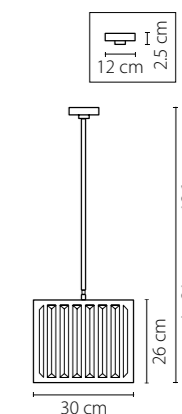

Regolo

713127
ЧЕРНЫЙ МАТОВЫЙ
ПРОЗРАЧНЫЙ
ЛЮСТРА ПОТОЛОЧНАЯ
12 x G9 max 40W
12,7 kg

713037
ЧЕРНЫЙ МАТОВЫЙ
ПРОЗРАЧНЫЙ
ЛЮСТРА ПОТОЛОЧНАЯ
3 x G9 max 40W
4,5 kg