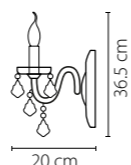

700622
ЗОЛОТО
ПРОЗРАЧНЫЙ
БРА
2 x E14 max 60W
1,2 kg