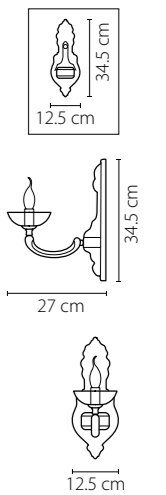

791184
ХРОМ
ПРОЗРАЧНЫЙ
ЛЮСТРА ПОТОЛОЧНАЯ
8 x G9 max 40W
3,5 kg

Vetro

793095
ХРОМ
ЦВЕТНОЙ
ЛЮСТРА ПОТОЛОЧНАЯ
9 x G9 max 40W
8,6 kg

793125
ХРОМ
ЦВЕТНОЙ
ЛЮСТРА ПОТОЛОЧНАЯ
12 x G9 max 40W
9,6 kg

3 cm
19 cm

Manica

Escica

806080
ХРОМ
КОНЬЯЧНЫЙ
ЛЮСТРА ПОДВЕСНАЯ
8 x E14 max 40W
1 x G9 max 40W
8,8 kg

806010
ХРОМ
КОНЬЯЧНЫЙ
ЛЮСТРА ПОДВЕСНАЯ
1 x E14 max 40W
0,9 kg

806610
ХРОМ
КОНЬЯЧНЫЙ
БРА
1 x E14 max 40W
0,9 kg

806050
ХРОМ
КОНЬЯЧНЫЙ
ЛЮСТРА ПОТОЛОЧНАЯ
5 x E14 max 40W
1 x G9 max 40W
6,6 kg

Otto

809056
ХРОМ
ДЫМЧАТЫЙ
ЛЮСТРА ПОТОЛОЧНАЯ
5 x E14 max 40W
1 x G9 max 40W
2,7 kg

809616
 ХРОМ
 ДЫМЧАТЫЙ
 БРА
 1 x E14 max 40W
 0,7 kg

809626
 ХРОМ
 ДЫМЧАТЫЙ
 БРА
 2 x E14 max 40W
 1,2 kg

Ramo

690622
ЗОЛОТО
БРА
2 x E14 max 40W
1,45 kg

696622
ЗОЛОТО
ПРОЗРАЧНЫЙ
БРА
2 x E14 max 60W
2,4 kg

Rosata

695622
ЗОЛОТО
КРАСНЫЙ
БРА
2 x E14 max 60W
2,3 kg

Melagro

Barcato

697612
ЗОЛОТО
БРА
1 x E14 max 60W
0,8 kg

Nuvola

709634
ХРОМ
ПРОЗРАЧНЫЙ
БРА
2 x E14 max 40W
2,2 kg