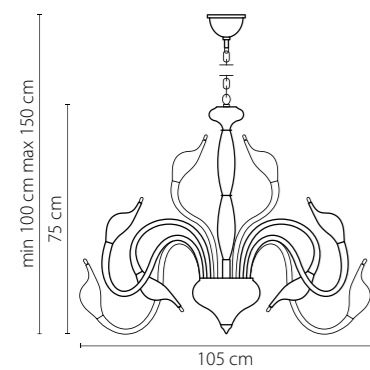

751242
ЗОЛОТО
ЛЮСТРА ПОДВЕСНАЯ
24 x G4 12V max 20W
18,6 kg

132

751182
ЗОЛОТО
ЛЮСТРА ПОТОЛОЧНАЯ
18 x G4 12V max 20W
10,2 kg