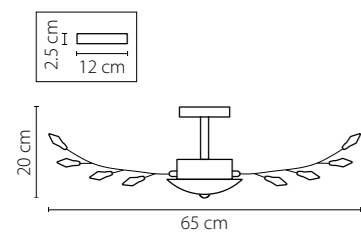

791184
ХРОМ
ПРОЗРАЧНЫЙ
ЛЮСТРА ПОТОЛОЧНАЯ
8 x G9 max 40W
3,5 kg

Vetro

793095
ХРОМ
ЦВЕТНОЙ
ЛЮСТРА ПОТОЛОЧНАЯ
9 x G9 max 40W
8,6 kg

793125
ХРОМ
ЦВЕТНОЙ
ЛЮСТРА ПОТОЛОЧНАЯ
12 x G9 max 40W
9,6 kg

3 cm
19 cm

Manica