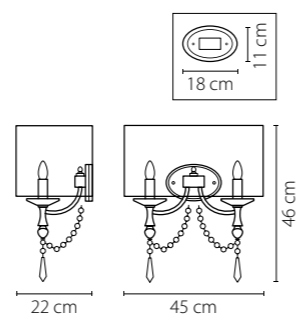

725626
ХРОМ
ПРОЗРАЧНЫЙ
БРА
2 x E14 max 40W
1,9 kg