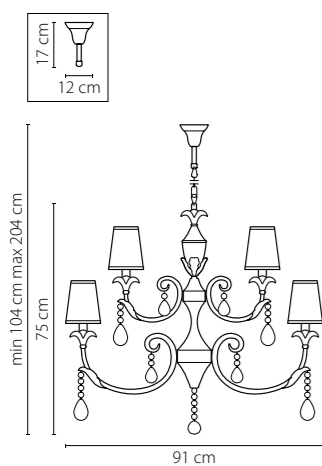

691154
РОЗОВЫЙ ХРОМ
ПРОЗРАЧНЫЙ
ЛЮСТРА ПОДВЕСНАЯ
15 x E14 max 40W
13,5 kg