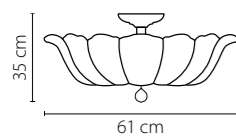

705132
ЗОЛОТО
ПРОЗРАЧНЫЙ
ЛЮСТРА ПОТОЛОЧНАЯ
3 x G9 max 40W
10 x E14 max 60W
6,8 kg