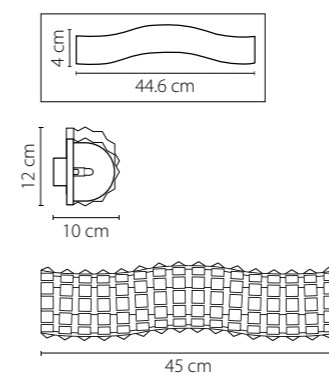

741624
ХРОМ
ПРОЗРАЧНЫЙ
БРА
2 x G9 max 40W
1,05 kg