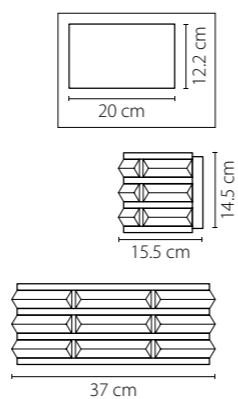

741632
 ЗОЛОТО
 ПРОЗРАЧНЫЙ
 БРА
 3 x G9 max 40W
 2,1 kg

Amerigo

746048
УМБРА
ПРОЗРАЧНЫЙ
ЛЮСТРА ПОТОЛОЧНАЯ
4 x E14 max 40W
4,2 kg

746618
 УМБРА
 ПРОЗРАЧНЫЙ
 БРА
 2 x E14 max 40W
 1,6 kg

746018
 УМБРА
 ПРОЗРАЧНЫЙ
 ЛЮСТРА ПОТОЛОЧНАЯ
 1 x E14 max 40W
 2,2 kg