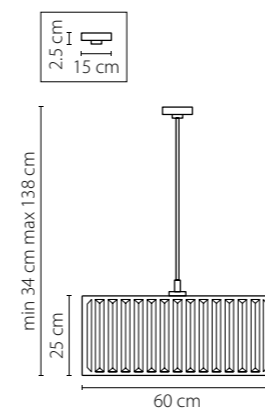

713127
ЧЕРНЫЙ МАТОВЫЙ
ПРОЗРАЧНЫЙ
ЛЮСТРА ПОТОЛОЧНАЯ
12 x G9 max 40W
12,7 kg

713037
ЧЕРНЫЙ МАТОВЫЙ
ПРОЗРАЧНЫЙ
ЛЮСТРА ПОТОЛОЧНАЯ
3 x G9 max 40W
4,5 kg