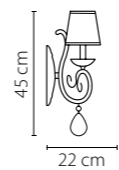

693062
ЗОЛОТО
ПРОЗРАЧНЫЙ
ЛЮСТРА ПОДВЕСНАЯ
6 x E14 max 40W
8,3 kg