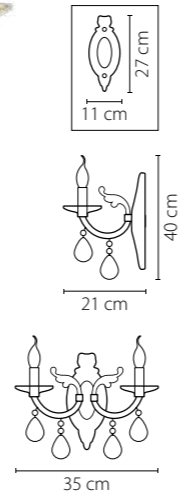

694082
ЗОЛОТО
ПРОЗРАЧНЫЙ
ЛЮСТРА ПОДВЕСНАЯ
8 x E14 max 60W
10 kg

694084
ХРОМ
ПРОЗРАЧНЫЙ
ЛЮСТРА ПОДВЕСНАЯ
8 x E14 max 60W
10 kg