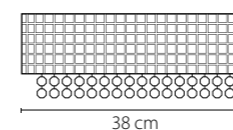

743622
ЗОЛОТО
ПРОЗРАЧНЫЙ
БРА
2 x G9 max 40W
1,7 kg