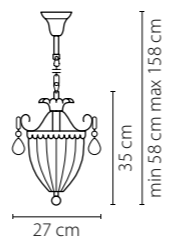

790032
ЗОЛОТО
ПРОЗРАЧНЫЙ
ЛЮСТРА ПОДВЕСНАЯ
3 x E14 max 60W
4,1 kg