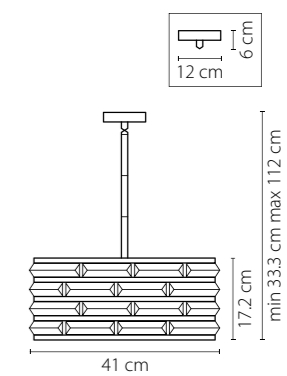

746048
УМБРА
ПРОЗРАЧНЫЙ
ЛЮСТРА ПОТОЛОЧНАЯ
4 x E14 max 40W
4,2 kg