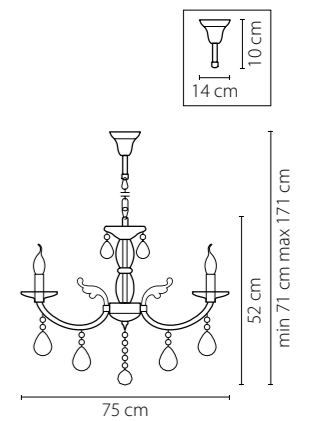

694084
ХРОМ
ПРОЗРАЧНЫЙ
ЛЮСТРА ПОДВЕСНАЯ
8 x E14 max 60W
10 kg