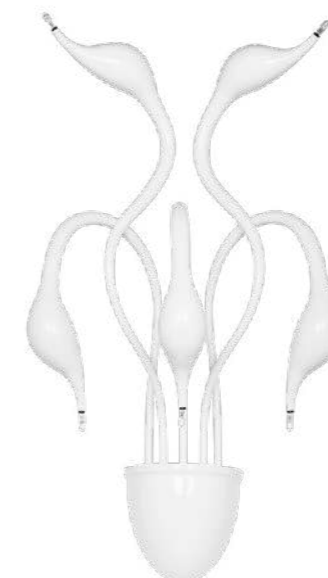

746068
 УМБРА
 ПРОЗРАЧНЫЙ
 ЛЮСТРА ПОТОЛОЧНАЯ
 6 x E14 max 40W
 5,6 kg

Cigno collo

751184
ХРОМ
ЛЮСТРА ПОТОЛОЧНАЯ
18 x G4 12V max 20W
10,2 kg

751024
ХРОМ
ЛЮСТРА ПОТОЛОЧНАЯ
12 x G4 12V max 20W
9,5 kg

751634
ХРОМ
БРА
3 x G4 12V max 20W
1,8 kg

751654
ХРОМ
БРА
5 x G4 12V max 20W
2,8 kg

751124
ХРОМ
ЛЮСТРА ПОДВЕСНАЯ
12 x G4 12V max 20W
9,8 kg

751246
БЕЛЫЙ
ЛЮСТРА ПОДВЕСНАЯ
24 x G4 12V max 20W
18,6 kg

751636
БЕЛЫЙ
БРА
3 x G4 12V max 20W
1,8 kg

751656
БЕЛЫЙ
БРА
5 x G4 12V max 20W
2,8 kg