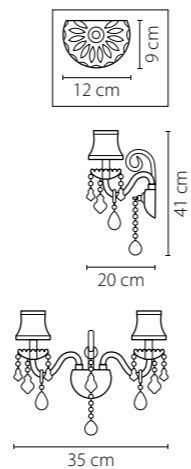

715067
ЧЕРНЫЙ ХРОМ
КОНЬЯЧНЫЙ
ЛЮСТРА ПОДВЕСНАЯ
6 x E14 max 40W
10 kg