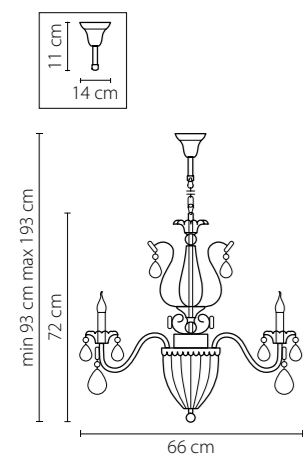

790032
ЗОЛОТО
ПРОЗРАЧНЫЙ
ЛЮСТРА ПОДВЕСНАЯ
3 x E14 max 60W
4,1 kg

790034
СЕРЕБРО
ПРОЗРАЧНЫЙ
ЛЮСТРА ПОДВЕСНАЯ
3 x E14 max 60W
4,1 kg

790614
СЕРЕБРО
ПРОЗРАЧНЫЙ
БРА
1 x E14 max 60W
2,4 kg

790062
ЗОЛОТО
ПРОЗРАЧНЫЙ
ЛЮСТРА ПОДВЕСНАЯ
6 x E14 max 60W
8,3 kg

790064
СЕРЕБРО
ПРОЗРАЧНЫЙ
ЛЮСТРА ПОДВЕСНАЯ
6 x E14 max 60W
8,3 kg

790031
БРОНЗА
ПРОЗРАЧНЫЙ
ЛЮСТРА ПОДВЕСНАЯ
3 x E14 max 60W
4,1 kg

790611
БРОНЗА
ПРОЗРАЧНЫЙ
БРА
1 x E14 max 60W
2,4 kg

790111
БРОНЗА
ПРОЗРАЧНЫЙ
ЛЮСТРА ПОДВЕСНАЯ
8 x E14 max 60W
3 x E14 max 60W
12,7 kg

790061
БРОНЗА
ПРОЗРАЧНЫЙ
ЛЮСТРА ПОДВЕСНАЯ
6 x E14 max 60W
8,3 kg

Isabelle

791612
ЗОЛОТО
ПРОЗРАЧНЫЙ
БРА
1 x G9 max 40W
0,85 kg

791182
ЗОЛОТО
ПРОЗРАЧНЫЙ
ЛЮСТРА ПОТОЛОЧНАЯ
8 x G9 max 40W
3,5 kg

791614
ХРОМ
ПРОЗРАЧНЫЙ
БРА
1 x G9 max 40W
0,85 kg

791184
ХРОМ
ПРОЗРАЧНЫЙ
ЛЮСТРА ПОТОЛОЧНАЯ
8 x G9 max 40W
3,5 kg

Vetro

793095
ХРОМ
ЦВЕТНОЙ
ЛЮСТРА ПОТОЛОЧНАЯ
9 x G9 max 40W
8,6 kg

793125
ХРОМ
ЦВЕТНОЙ
ЛЮСТРА ПОТОЛОЧНАЯ
12 x G9 max 40W
9,6 kg

3 cm
19 cm

Manica