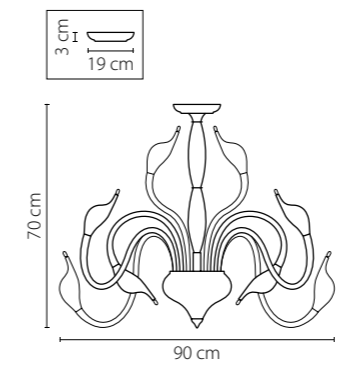

741632
 ЗОЛОТО
 ПРОЗРАЧНЫЙ
 БРА
 3 x G9 max 40W
 2,1 kg

Amerigo

746048
УМБРА
ПРОЗРАЧНЫЙ
ЛЮСТРА ПОТОЛОЧНАЯ
4 x E14 max 40W
4,2 kg

746618
 УМБРА
 ПРОЗРАЧНЫЙ
 БРА
 2 x E14 max 40W
 1,6 kg

746018
 УМБРА
 ПРОЗРАЧНЫЙ
 ЛЮСТРА ПОТОЛОЧНАЯ
 1 x E14 max 40W
 2,2 kg

746068
 УМБРА
 ПРОЗРАЧНЫЙ
 ЛЮСТРА ПОТОЛОЧНАЯ
 6 x E14 max 40W
 5,6 kg

Cigno collo

751184
ХРОМ
ЛЮСТРА ПОТОЛОЧНАЯ
18 x G4 12V max 20W
10,2 kg

751024
ХРОМ
ЛЮСТРА ПОТОЛОЧНАЯ
12 x G4 12V max 20W
9,5 kg

751634
ХРОМ
БРА
3 x G4 12V max 20W
1,8 kg