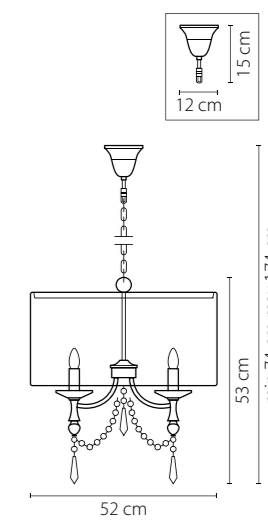

725036
ХРОМ
ПРОЗРАЧНЫЙ
ЛЮСТРА ПОДВЕСНАЯ
3x E14 max 40W
3,5 kg