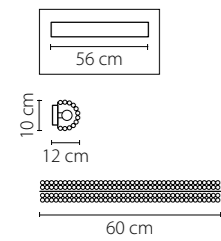

704652
ЗОЛОТО
ПРОЗРАЧНЫЙ
БРА
5 x E14 max 40W
2,3 kg