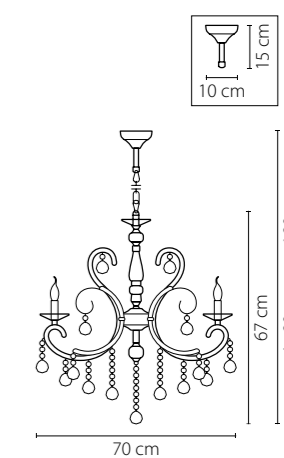

708054
ХРОМ
ПРОЗРАЧНЫЙ
ЛЮСТРА ПОДВЕСНАЯ
5 x E14 max 60W
7,6 kg