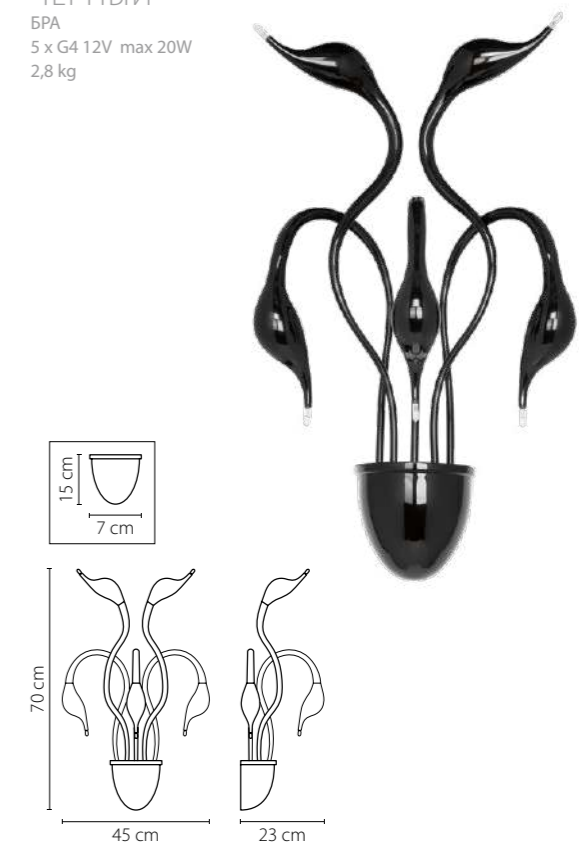

751927
ЧЕРНЫЙ
НАСТОЛЬНАЯ ЛАМПА
2 x G4 12V max 20W
2,9 kg