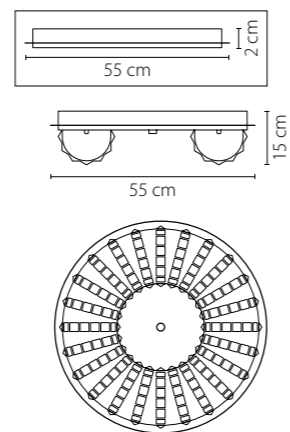

741634
 ХРОМ
 ПРОЗРАЧНЫЙ
 БРА
 3 x G9 max 40W
 2,1 kg

741624
 ХРОМ
 ПРОЗРАЧНЫЙ
 БРА
 2 x G9 max 40W
 1,05 kg

741072
 ЗОЛОТО
 ПРОЗРАЧНЫЙ
 ЛЮСТРА ПОТОЛОЧНАЯ
 7 x G9 max 40W
 7,25 kg

741622
 ЗОЛОТО
 ПРОЗРАЧНЫЙ
 БРА
 2 x G9 max 40W
 1,05 kg