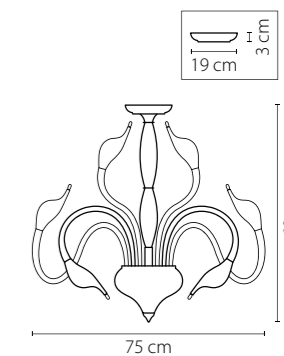

751186
БЕЛЫЙ
ЛЮСТРА ПОТОЛОЧНАЯ
18 x G4 12V max 20W
10,2 kg

751187
ЧЕРНЫЙ
ЛЮСТРА ПОТОЛОЧНАЯ
18 x G4 12V max 20W
10,2 kg

751026
БЕЛЫЙ
ЛЮСТРА ПОТОЛОЧНАЯ
12 x G4 12V max 20W
9,5 kg

751027
ЧЕРНЫЙ
ЛЮСТРА ПОТОЛОЧНАЯ
12 x G4 12V max 20W
9,5 kg