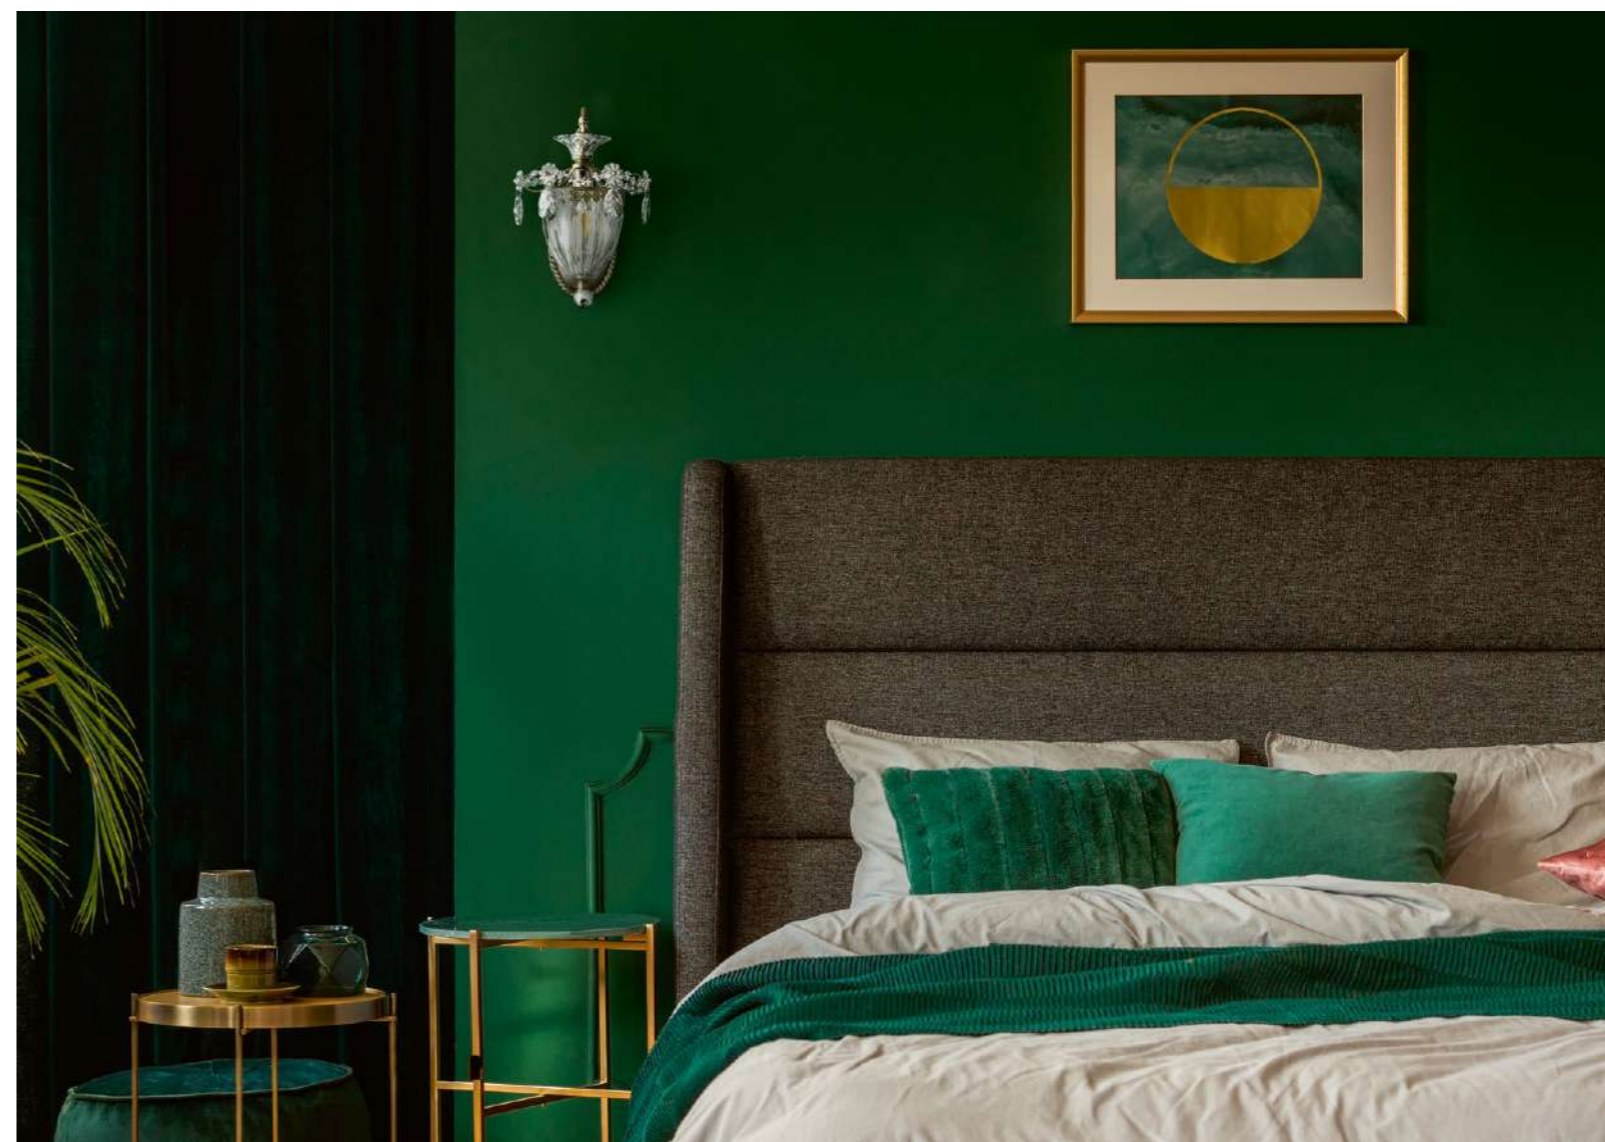

790064
СЕРЕБРО
ПРОЗРАЧНЫЙ
ЛЮСТРА ПОДВЕСНАЯ
6 x E14 max 60W
8,3 kg

790031
БРОНЗА
ПРОЗРАЧНЫЙ
ЛЮСТРА ПОДВЕСНАЯ
3 x E14 max 60W
4,1 kg

790611
БРОНЗА
ПРОЗРАЧНЫЙ
БРА
1 x E14 max 60W
2,4 kg

790111
БРОНЗА
ПРОЗРАЧНЫЙ
ЛЮСТРА ПОДВЕСНАЯ
8 x E14 max 60W
3 x E14 max 60W
12,7 kg