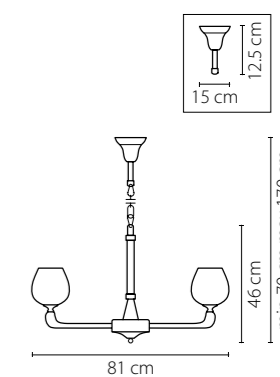

706082
ЗОЛОТО
ПРОЗРАЧНЫЙ
ЛЮСТРА ПОДВЕСНАЯ
8 x E14 max 40W
13,3 kg