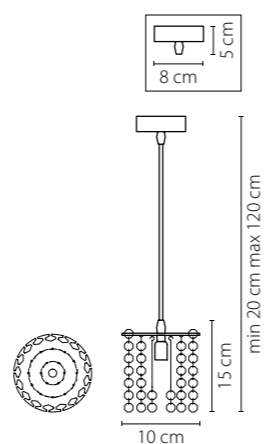

795412
ЗОЛОТО
ПРОЗРАЧНЫЙ
ЛЮСТРА ПОДВЕСНАЯ
1 x G9 max 40W
0,6 kg