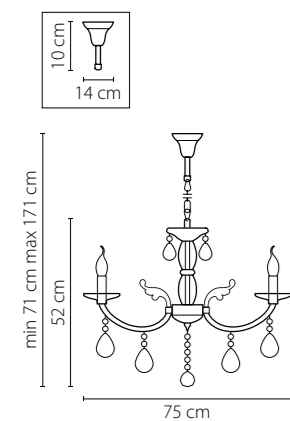

694081
БРОНЗА
ПРОЗРАЧНЫЙ
ЛЮСТРА ПОДВЕСНАЯ
8 x E14 max 60W
10 kg