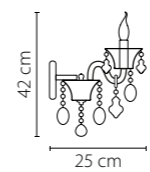

710622
ЗОЛОТО
ПРОЗРАЧНЫЙ
БРА
2 x E14 max 60W
3,1 kg