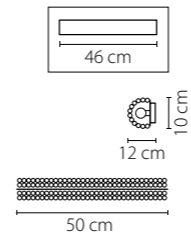

704652
ЗОЛОТО
ПРОЗРАЧНЫЙ
БРА
5 x E14 max 40W
2,3 kg

704654
ХРОМ
ПРОЗРАЧНЫЙ
БРА
5 x E14 max 40W
2,3 kg