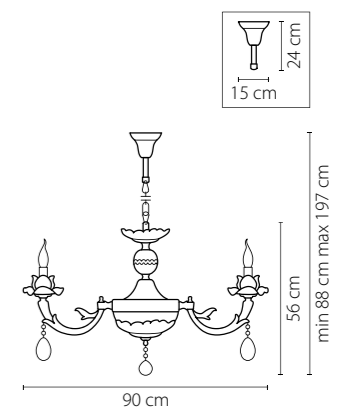

714104
СЕРЕБРО
ПРОЗРАЧНЫЙ
ЛЮСТРА ПОДВЕСНАЯ
10 x E14 max 60W
24,9 kg